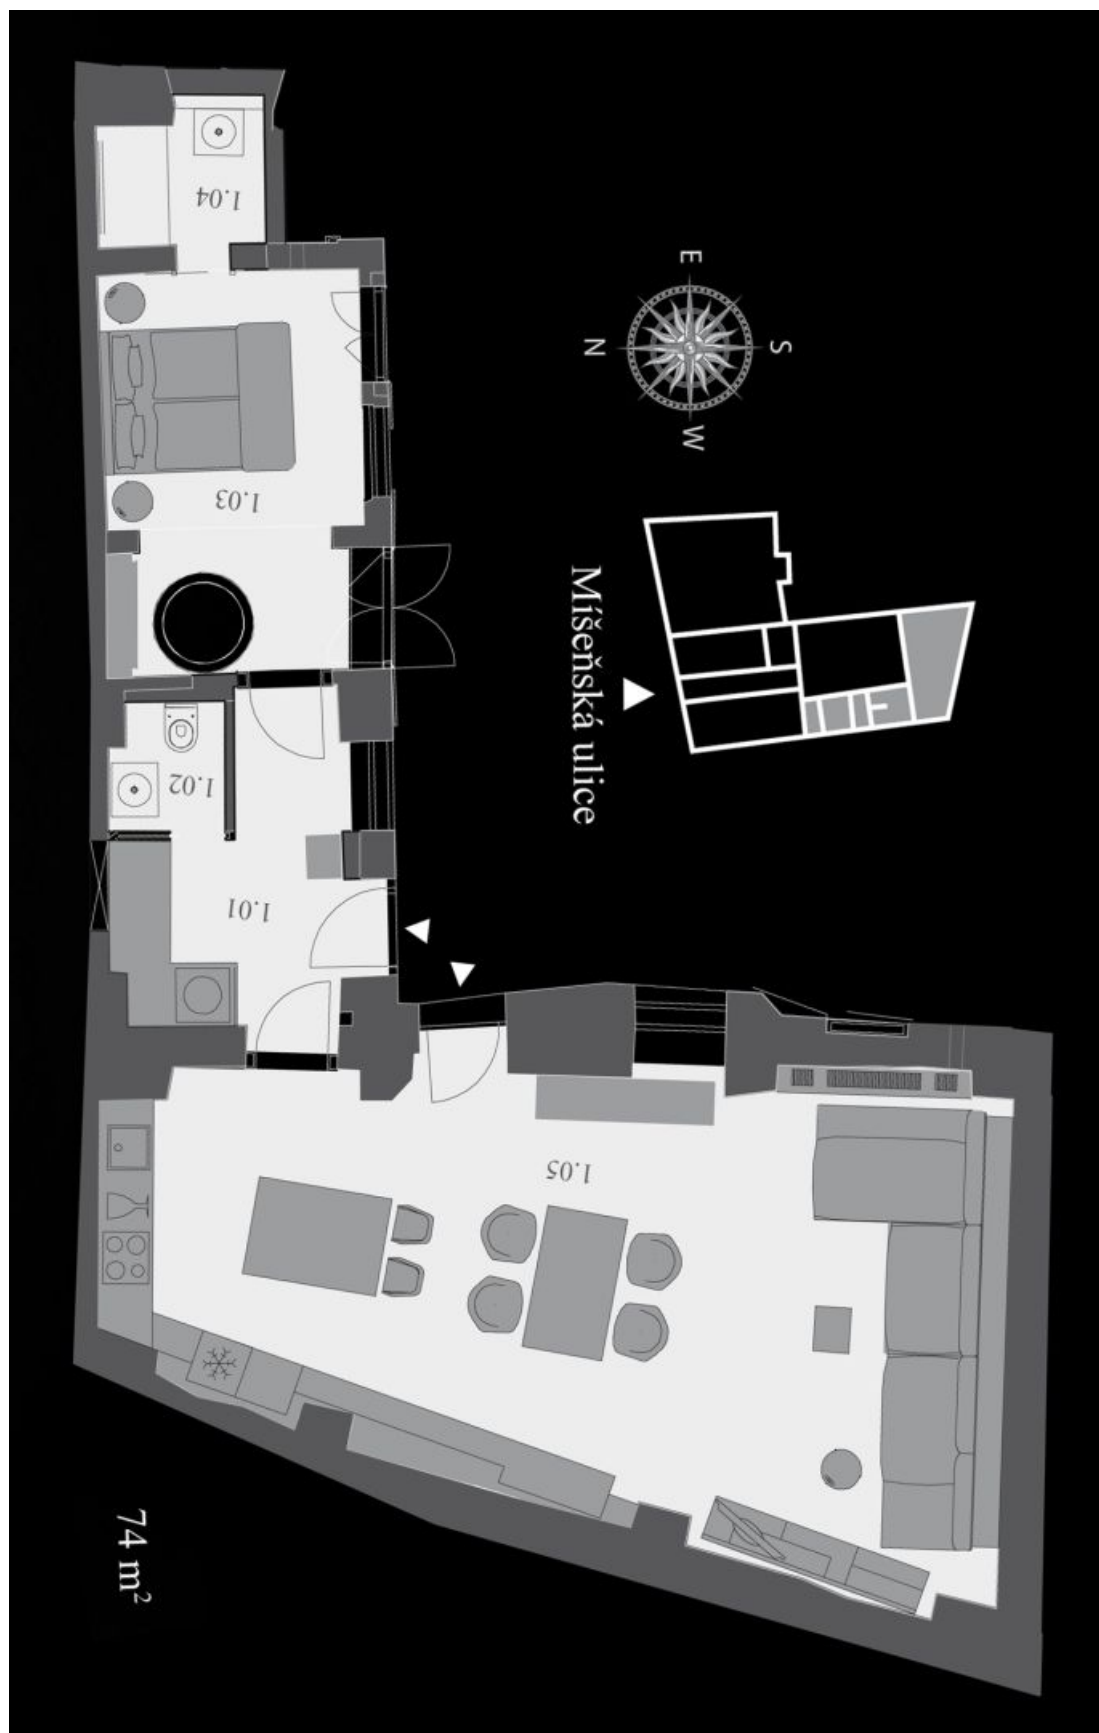

Byt 2+kk

74 m², Praha 1, Malá Strana, Míšeňská

Cena na vyžádání

Byt 2+kk

74 m², Praha 1, Malá Strana, Míšeňská

Cena na vyžádání

Celková plocha	74 m ²
Parkování	-
Sklep	Ano
PENB	G
Referenční číslo	14772

* Výměra jednotky dle občanského zákoníku.
Plocha je tvořena součtem celé plochy jednotky a ohraničená obvodovými zdmi.

Designový byt s původní studní nápaditě integrovanou přímo v interiéru vyniká zajímavým řešením prostoru v podobě velkého obývacího prostoru s klenutým stropem. Dále se v bytě nachází 1 ložnice, 1 koupelna, toaleta pro hosty. Byt je **kompletně dokončen** do nejmenších detailů ve vysokém standardu provedení včetně **vestavných prvků** a **vinného sklepa** (19,7 m²). Interiér 73,9 m², podlaží: 1NP.

Byt 2+kk

74 m², Praha 1, Malá Strana, Míšeňská

Cena na vyžádání

Byt 2+kk

74 m², Praha 1, Malá Strana, Míšeňská

Cena na vyžádání

TABULKA VÝMÉR		
Číslo místnosti	Účel	m ²
1.01	Vstupní hala	8.80
1.02	WC	1.80
1.03	Ložnice	12.80
1.04	Koupelna	2.70
1.05	Obývací pokoj s kuchyňským koutem	47.80
CELKEM		73.90
C1	Sklep	19.70