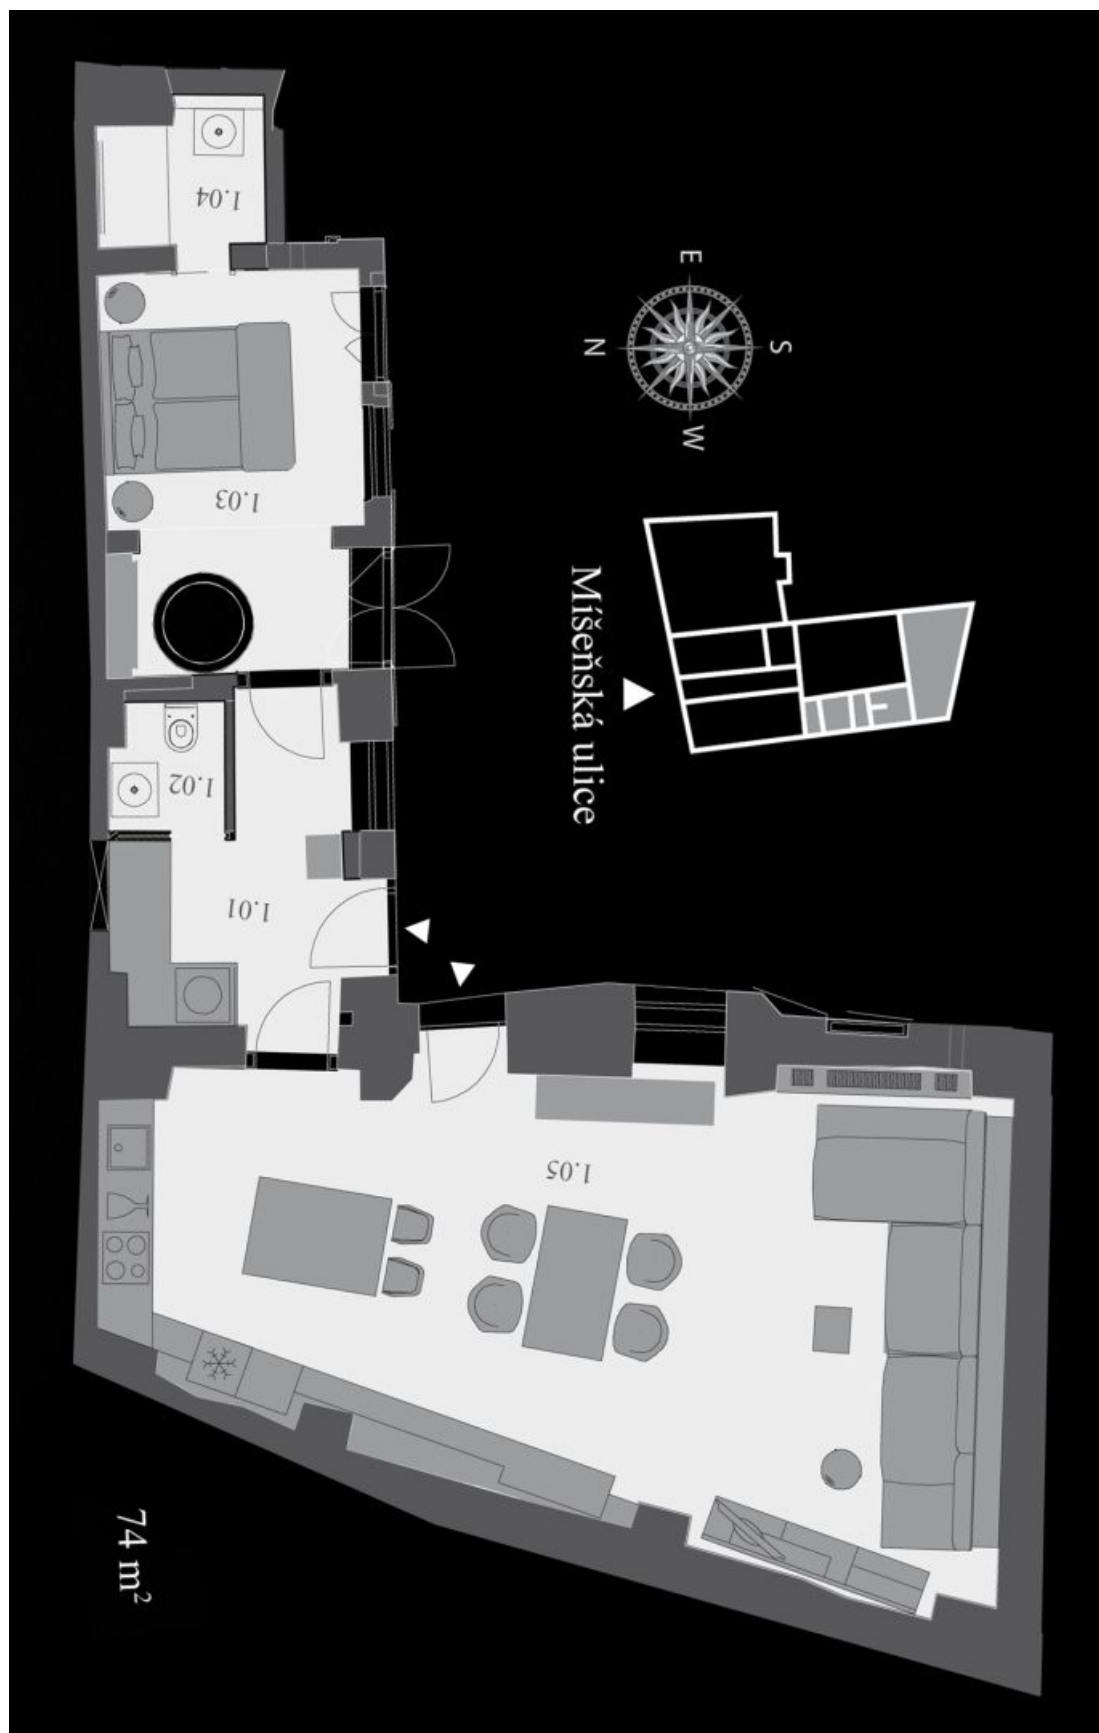

## Cena na vyžádání

Celková plocha	74 m <sup>2</sup>
Parkování	-
Sklep	Ano
PENB	G
Referenční číslo	14772

\* Výměra jednotky dle občanského zákoníku.  
Plocha je tvořena součtem celé plochy jednotky a ohraničená obvodovými zdmi.

Designový byt s původní studní nápaditě integrovanou přímo v interiéru vyniká zajímavým řešením prostoru v podobě velkého obývacího prostoru s klenutým stropem. Dále se v bytě nachází 1 ložnice, 1 koupelna, toaleta pro hosty. Byt je **kompletně dokončen** do nejmenších detailů ve vysokém standardu provedení včetně **vestavných prvků** a **vinného sklepa** (19,7 m<sup>2</sup>). Interiér 73,9 m<sup>2</sup>, podlaží: 1NP.

## Byt 2+kk

74 m<sup>2</sup>, Praha 1, Malá Strana, Míšeňská

Cena na vyžádání

## Byt 2+kk

74 m<sup>2</sup>, Praha 1, Malá Strana, Míšeňská

Cena na vyžádání

TABULKA VÝMĚR		
Číslo místnosti	Účel	m <sup>2</sup>
1.01	Vstupní hala	8.80
1.02	WC	1.80
1.03	Ložnice	12.80
1.04	Koupelna	2.70
1.05	Obývací pokoj s kuchyňským koutem	47.80
CELKEM		73.90
C1	Sklep	19.70