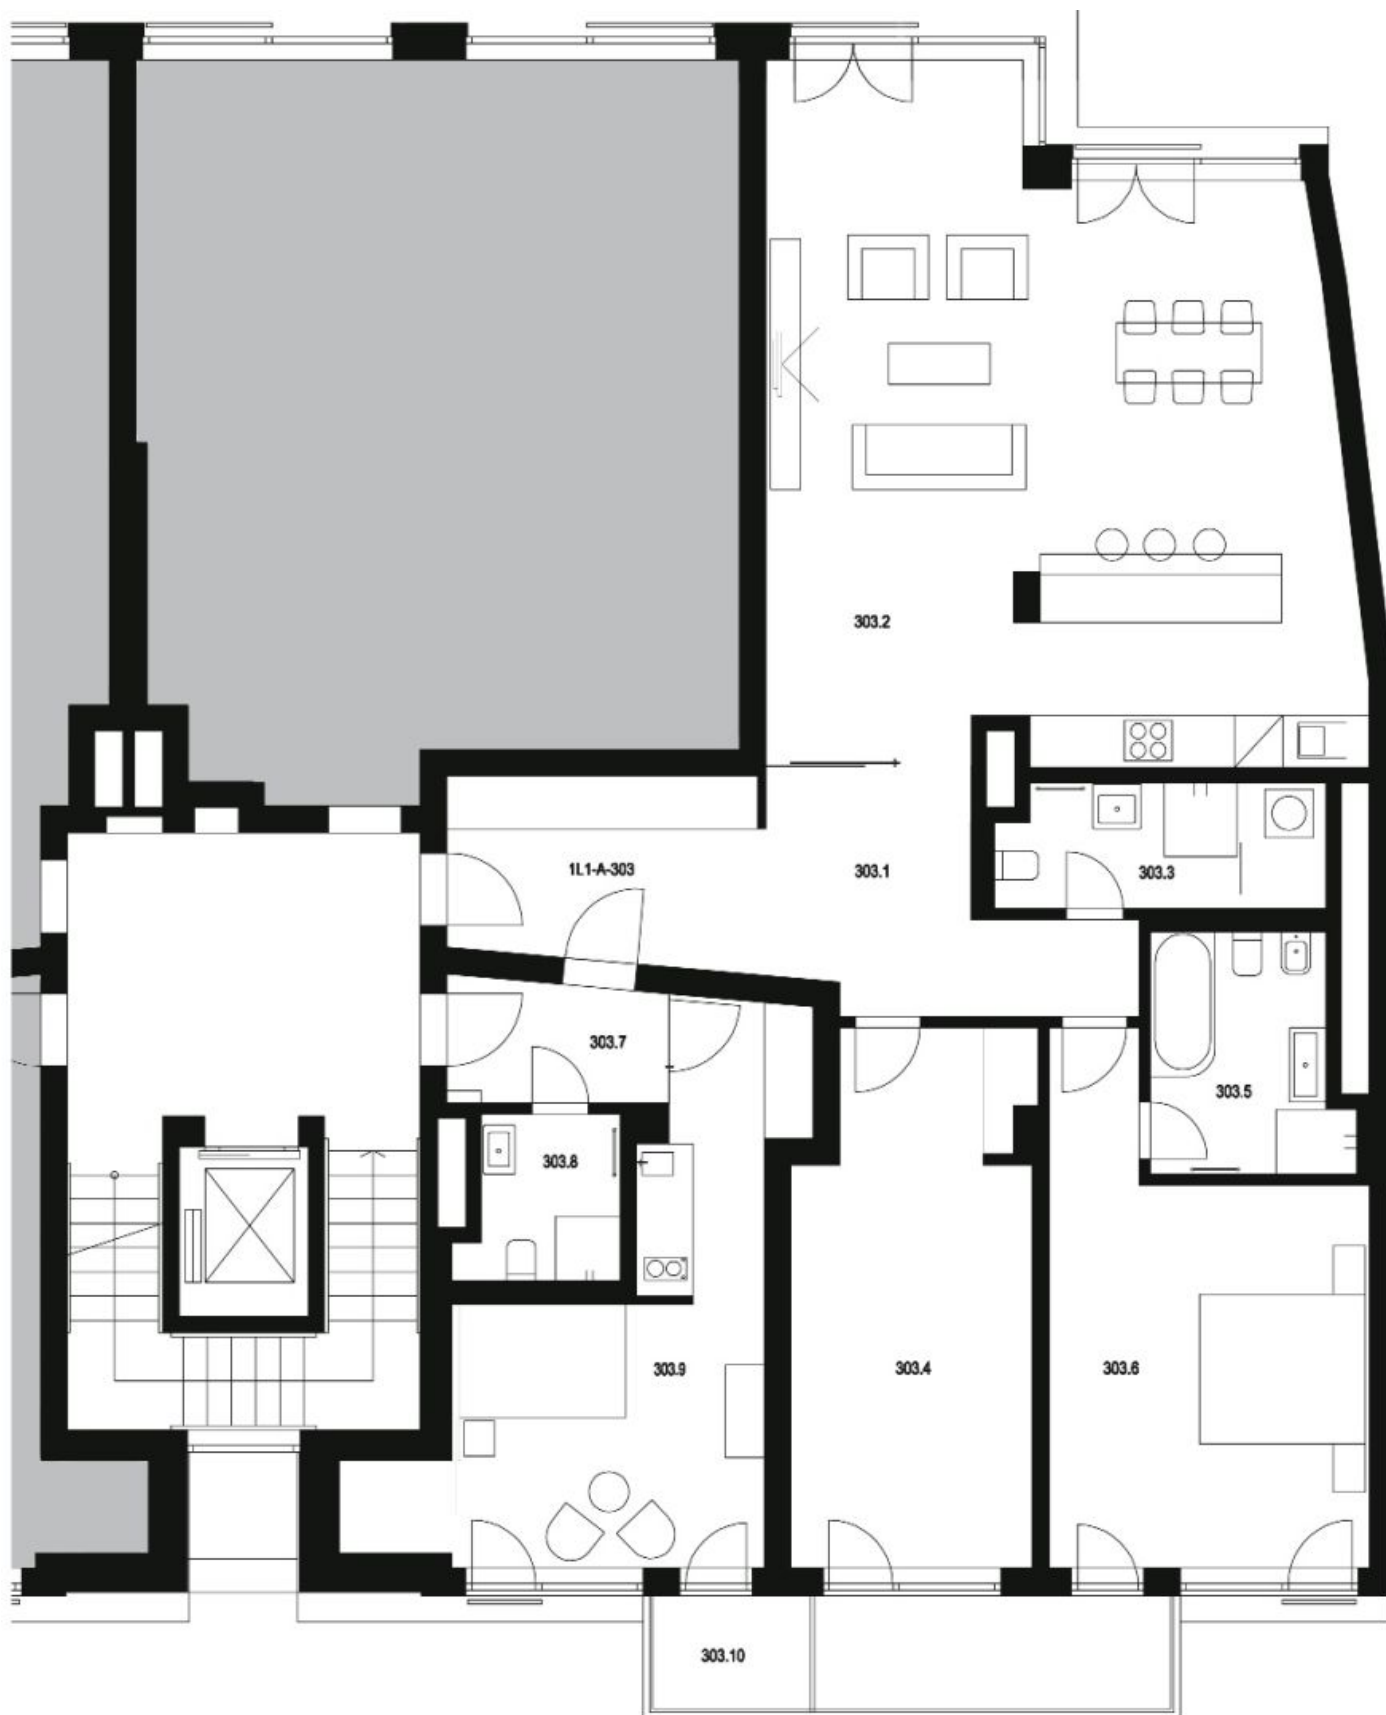

Byt 4+kk

158 m², Praha 1, Nové Město

Cena na vyžádání