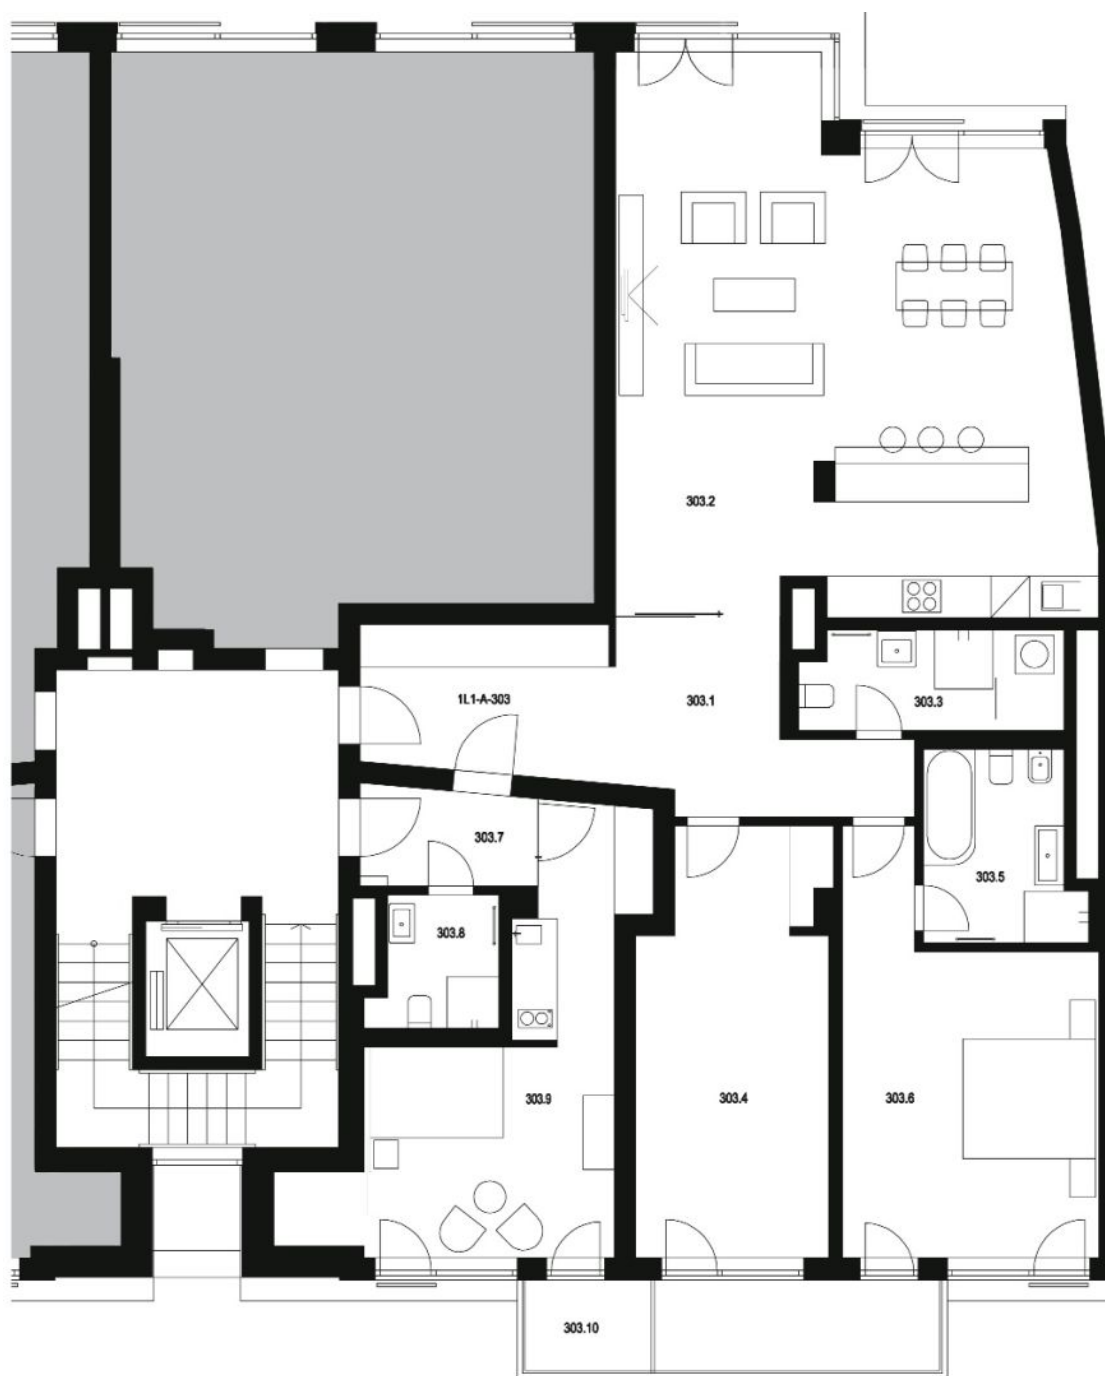

Byt 4+kk

158 m², Praha 1, Nové Město

Cena na vyžádání

Byt 4+kk

158 m², Praha 1, Nové Město

Cena na vyžádání

Celková plocha	167 m ²
Podlahová plocha*	158 m ²
Balkón	9 m ²
Parkování	Ano
Garáž	Ano
Sklep	-
PENB	G
Referenční číslo	14762

Byty na prodej s výhledem na Vltavu a Letenské sady. Tento byt 4+kk situovaný ve 3. podlaží nabízí velkou vstupní halu, prosklený obývací pokoj s kuchyňským a jídelním koutem, 3 ložnice, 2 koupelny, 2 velkorysé šatny, prádelnu a toaletu pro hosty. Vybavení bytu zahrnuje bezpečnostní vstupní dveře, dveřní kování navržené designérem Jasperem Morrisonem, dřevěnou masivní podlahu merbau a teak, italský mramor nebo obklad Porcelanosa v koupelnách, sanitární předměty Bette, Catalano Verso a Gessi Ovale, dále dálkové ovládání osvětlení, žaluzií, topení (resp. chlazení) a ventilace ovladači ABB Future linear v každé místnosti. Využití nejmodernějších stavebních procesů a technologií je samozřejmostí, stejně jako recepce s nepřetržitou službou, elektronické zabezpečovací zařízení a výtah. Parkovací stání v podzemní garáži možno dokoupit za 1.560.000 Kč vč. DPH a venkovní parkovací stání na vlastním pozemku za 300.000 Kč vč. DPH. Interiér 158,08 m², balkón 8,90 m².

* Výměra jednotky dle občanského zákoníku.

Plocha je tvořena součtem celé plochy jednotky a ohraničená obvodovými zdmi.

Byt 4+kk

158 m², Praha 1, Nové Město

Cena na vyžádání

Byt 4+kk

158 m², Praha 1, Nové Město