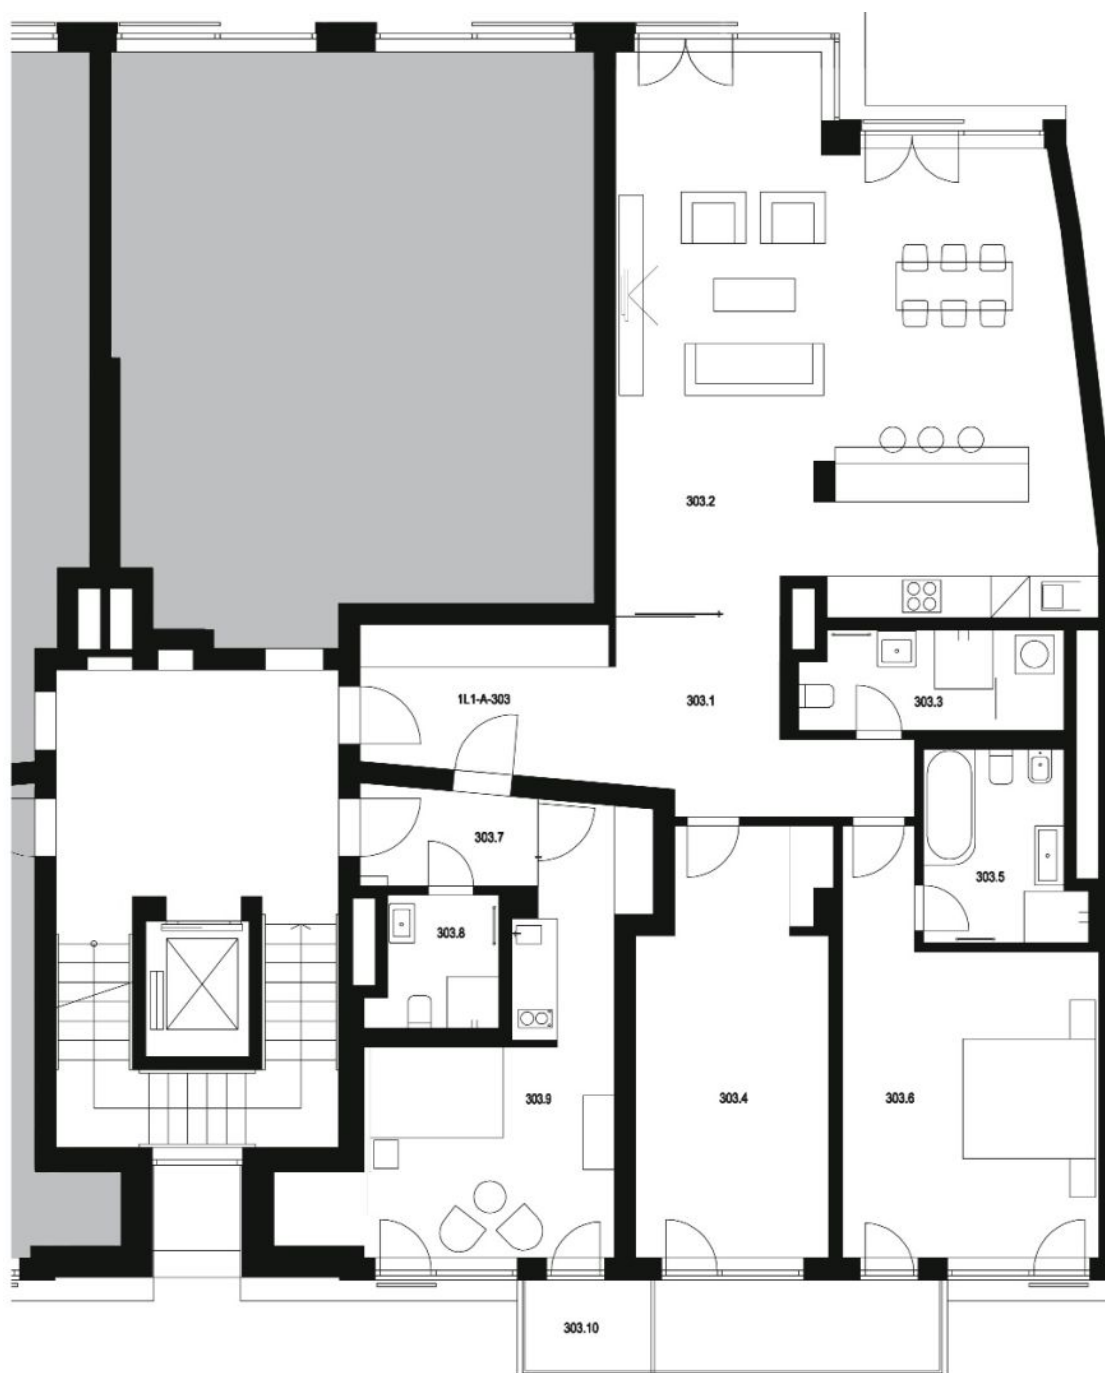

Byt 4+kk

158 m², Praha 1, Nové Město

Cena na vyžádání

**Byt 4+kk**158 m², Praha 1, Nové Město**Cena na vyžádání**

Celková plocha	167 m ²
Podlahová plocha*	158 m ²
Balkón	9 m ²
Parkování	Ano
Garáž	Ano
Sklep	-
PENB	G
Referenční číslo	14762

Byty na prodej s výhledem na Vltavu a Letenské sady. Tento byt 4+kk situovaný ve 3. podlaží nabízí velkou vstupní halu, prosklený obývací pokoj s kuchyňským a jídelním koutem, 3 ložnice, 2 koupelny, 2 velkorysé šatny, prádelnu a toaletu pro hosty. Vybavení bytu zahrnuje bezpečnostní vstupní dveře, dveřní kování navržené designérem Jasperem Morrisonem, dřevěnou masivní podlahu merbau a teak, italský mramor nebo obklad Porcelanosa v koupelnách, sanitární předměty Bette, Catalano Verso a Gessi Ovale, dále dálkové ovládání osvětlení, žaluzií, topení (resp. chlazení) a ventilace ovladači ABB Future linear v každé místnosti. Využití nejmodernějších stavebních procesů a technologií je samozřejmostí, stejně jako recepce s nepřetržitou službou, elektronické zabezpečovací zařízení a výtah. Parkovací stání v podzemní garáži možno dokoupit za 1.560.000 Kč vč. DPH a venkovní parkovací stání na vlastním pozemku za 300.000 Kč vč. DPH. Interiér 158,08 m², balkón 8,90 m².

* Výměra jednotky dle občanského zákoníku.

Plocha je tvořena součtem celé plochy jednotky a ohraničená obvodovými zdmi.

Byt 4+kk

158 m², Praha 1, Nové Město

Cena na vyžádání

Byt 4+kk

158 m², Praha 1, Nové Město