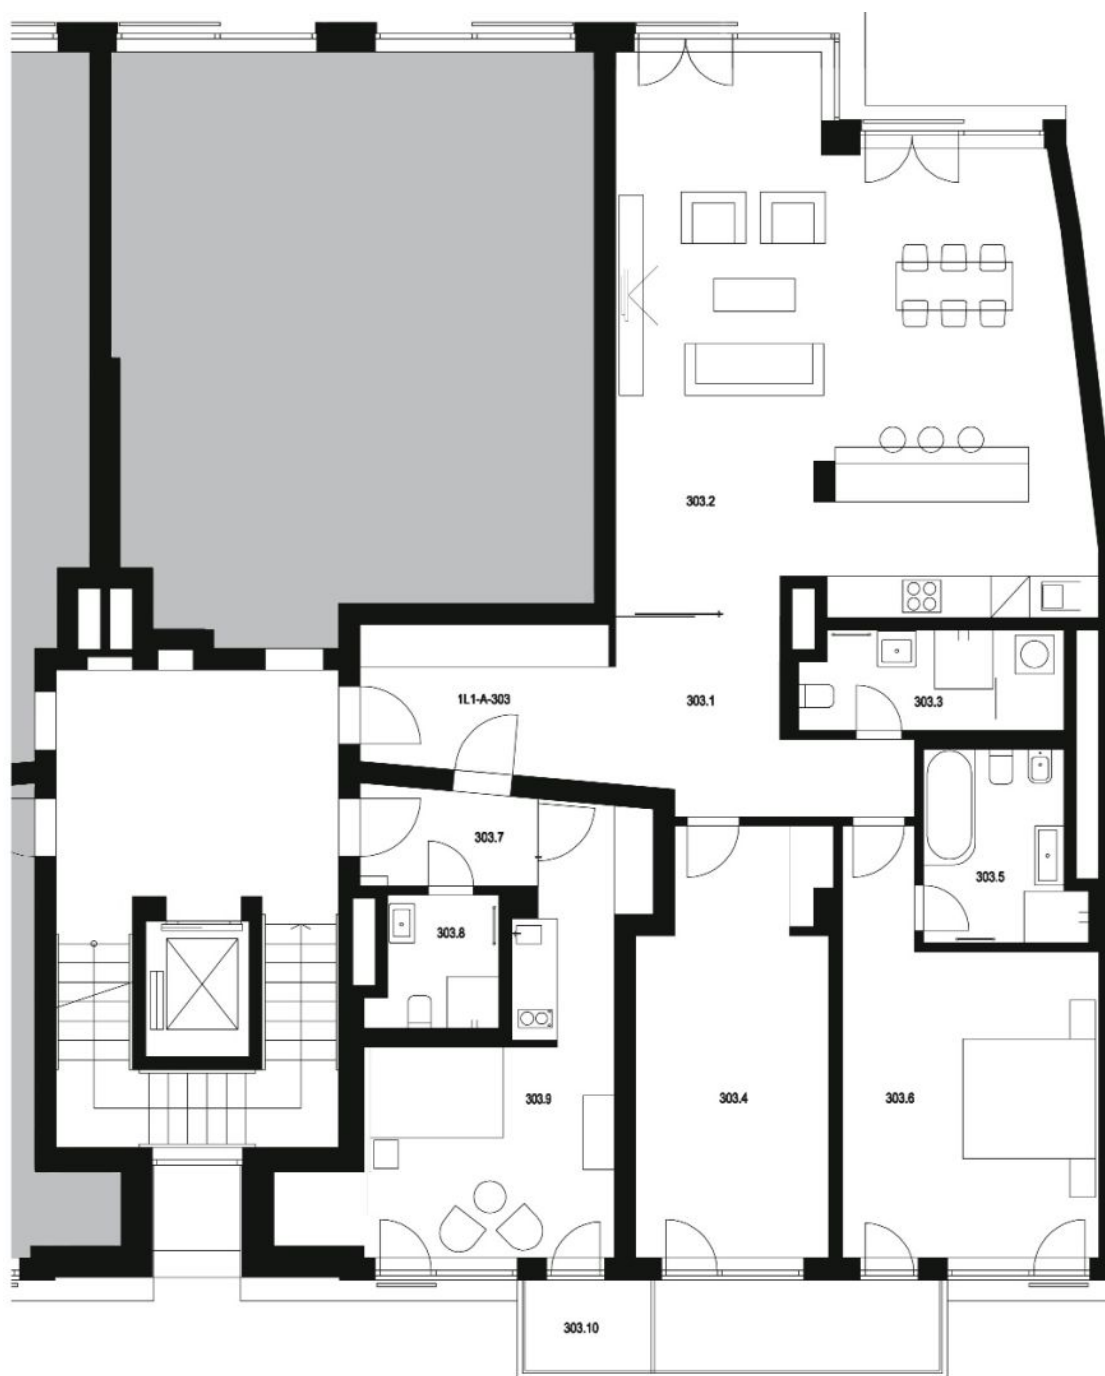

Byt 4+kk

158 m², Praha 1, Nové Město

Cena na vyžádání

**Byt 4+kk**158 m², Praha 1, Nové Město**Cena na vyžádání**

Celková plocha	167 m ²
Podlahová plocha*	158 m ²
Balkón	9 m ²
Parkování	Ano
Garáž	Ano
Sklep	-
PENB	G
Referenční číslo	14762

Byty na prodej s výhledem na Vltavu a Letenské sady. Tento byt 4+kk situovaný ve 3. podlaží nabízí velkou vstupní halu, prosklený obývací pokoj s kuchyňským a jídelním koutem, 3 ložnice, 2 koupelny, 2 velkorysé šatny, prádelnu a toaletu pro hosty. Vybavení bytu zahrnuje bezpečnostní vstupní dveře, dveřní kování navržené designérem Jasperem Morrisonem, dřevěnou masivní podlahu merbau a teak, italský mramor nebo obklad Porcelanosa v koupelnách, sanitární předměty Bette, Catalano Verso a Gessi Ovale, dále dálkové ovládání osvětlení, žaluzií, topení (resp. chlazení) a ventilace ovladači ABB Future linear v každé místnosti. Využití nejmodernějších stavebních procesů a technologií je samozřejmostí, stejně jako recepce s nepřetržitou službou, elektronické zabezpečovací zařízení a výtah. Parkovací stání v podzemní garáži možno dokoupit za 1.560.000 Kč vč. DPH a venkovní parkovací stání na vlastním pozemku za 300.000 Kč vč. DPH. Interiér 158,08 m², balkón 8,90 m².

* Výměra jednotky dle občanského zákoníku.

Plocha je tvořena součtem celé plochy jednotky a ohraničená obvodovými zdmi.

Byt 4+kk

158 m², Praha 1, Nové Město

Cena na vyžádání

Byt 4+kk

158 m², Praha 1, Nové Město