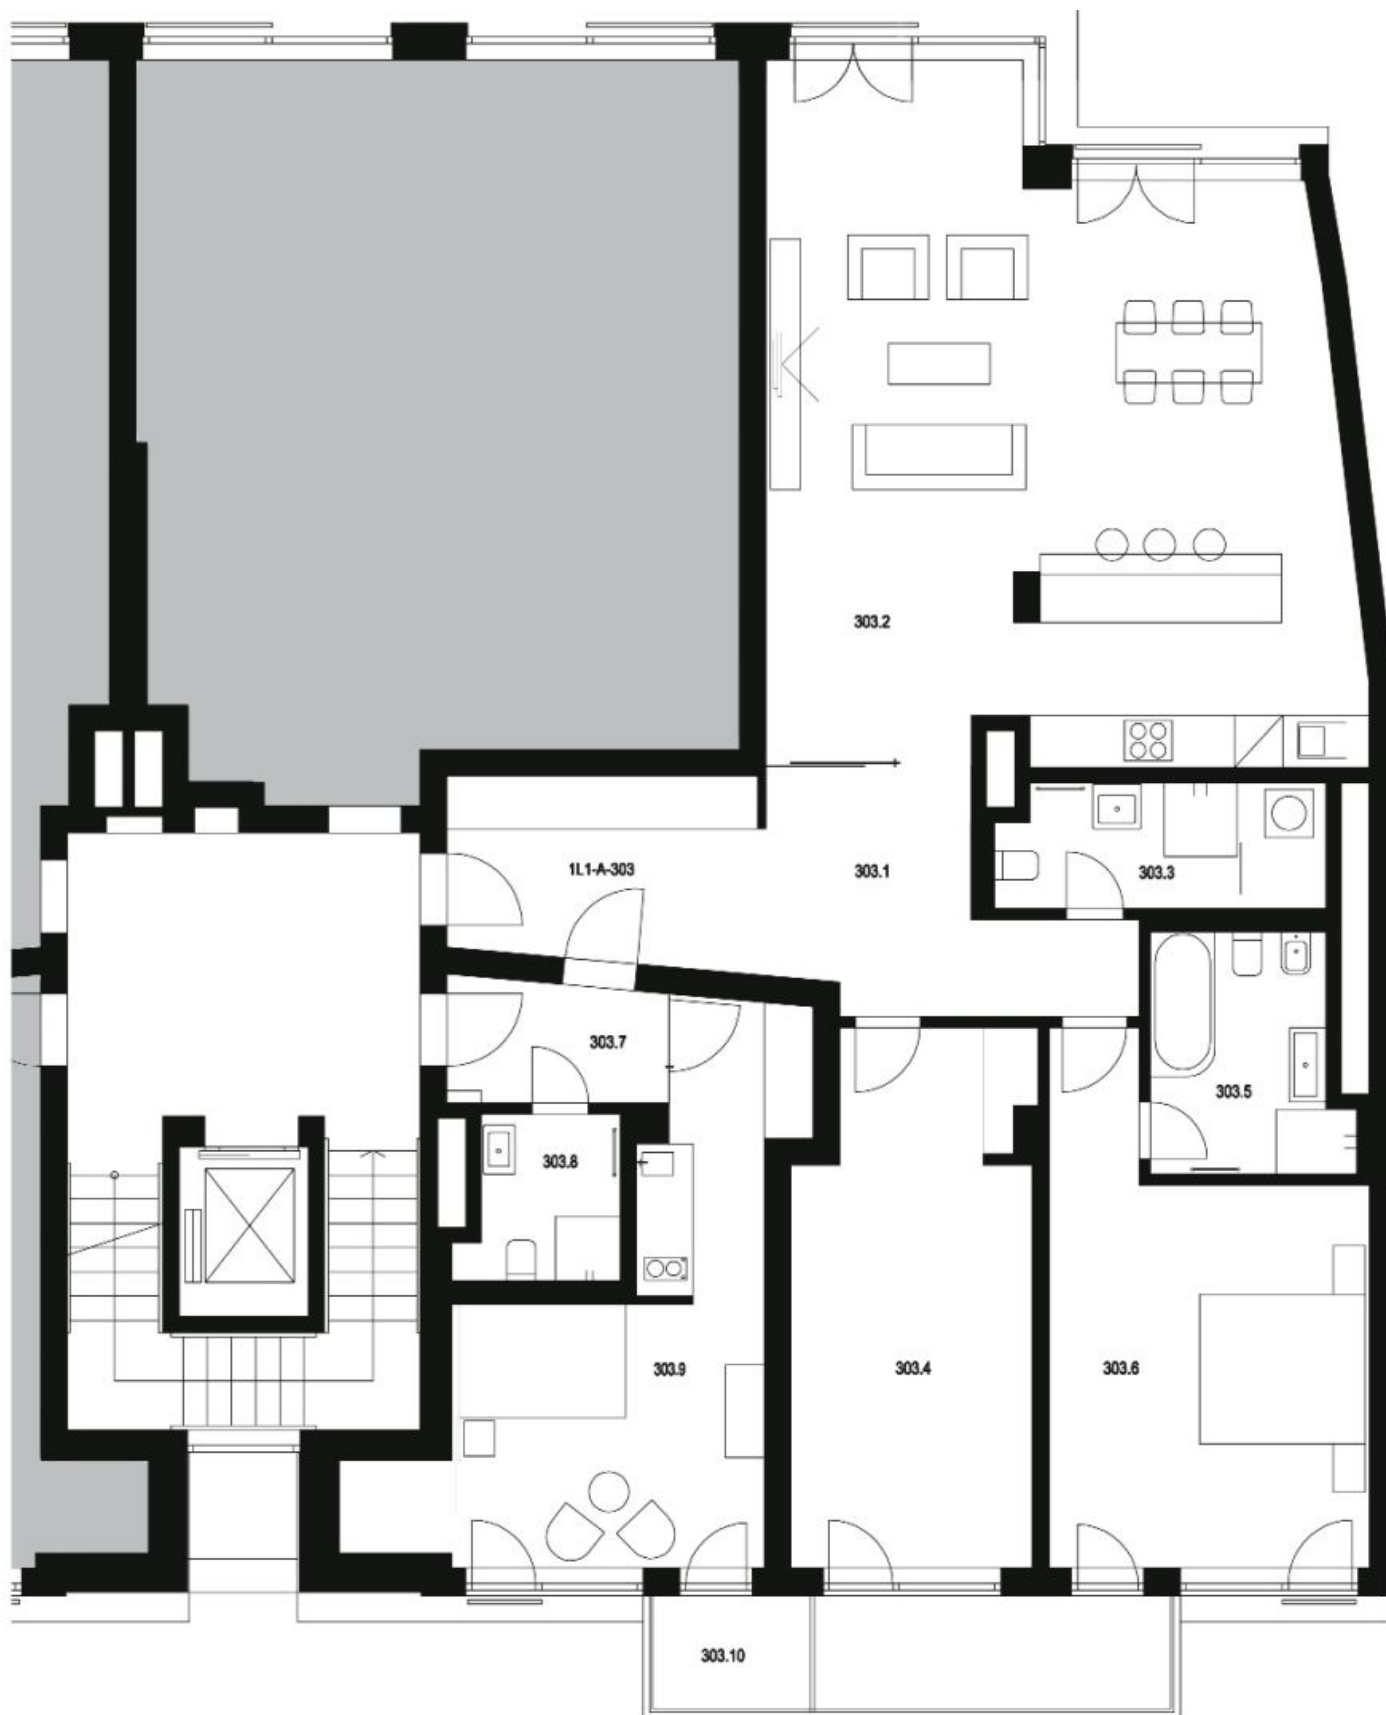

Byt 4+kk

Cena na vyžádání

158 m², Praha 1, Nové Město

Byt 4+kk

Cena na vyžádání

158 m², Praha 1, Nové Město

Celková plocha	167 m ²
Podlahová plocha*	158 m ²
Balkón	9 m ²
Parkování	1 560 000
Garáž	Ano
Sklep	-
PENB	G
Referenční číslo	14762

Byty na prodej s výhledem na Vltavu a Letenské sady. Tento byt 4+kk situovaný ve 3. podlaží nabízí velkou vstupní halu, prosklený obývací pokoj s kuchyňským a jídelním koutem, 3 ložnice, 2 koupelny, 2 velkorysé šatny, prádelnu a toaletu pro hosty. Vybavení bytu zahrnuje bezpečnostní vstupní dveře, dveřní kování navržené designérem Jasperem Morrisonem, dřevěnou masivní podlahu merbau a teak, italský mramor nebo obklad Porcelanosa v koupelnách, sanitární předměty Bette, Catalano Verso a Gessi Ovale, dále dálkové ovládání osvětlení, žaluzií, topení (resp. chlazení) a ventilace ovladači ABB Future linear v každé místnosti. Využití nejmodernějších stavebních procesů a technologií je samozřejmostí, stejně jako recepce s nepřetržitou službou, elektronické zabezpečovací zařízení a výtah. Parkovací stání v podzemní garáži možno dokoupit za 1.560.000 Kč vč. DPH a venkovní parkovací stání na vlastním pozemku za 300.000 Kč vč. DPH. Interiér 158,08 m², balkón 8,90 m².

* Výměra jednotky dle občanského zákoníku.

Plocha je tvořena součtem celé plochy jednotky a ohraničená obvodovými zdmi.

Byt 4+kk

158 m², Praha 1, Nové Město

Cena na vyžádání

Byt 4+kk

158 m², Praha 1, Nové Město