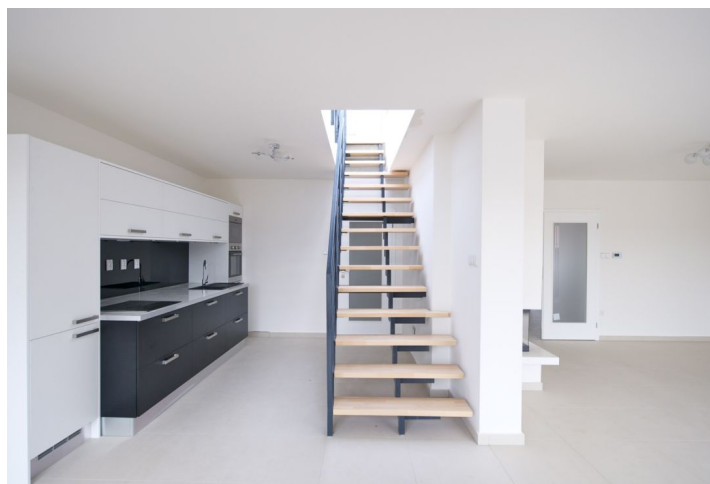

Byt 4+kk

Pronajato

146 m², Praha 6, Bubeneč, Dr. Zikmunda Wintra