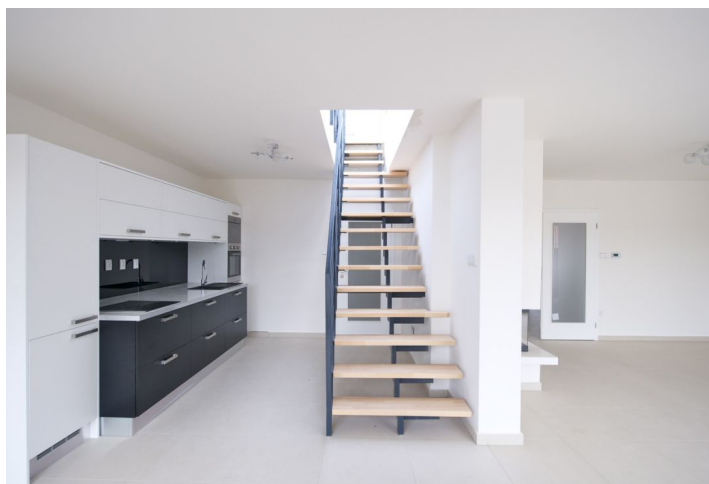

Byt 4+kk

146 m², Praha 6, Bubeneč, Dr. Zikmunda Wintra

Pronajato