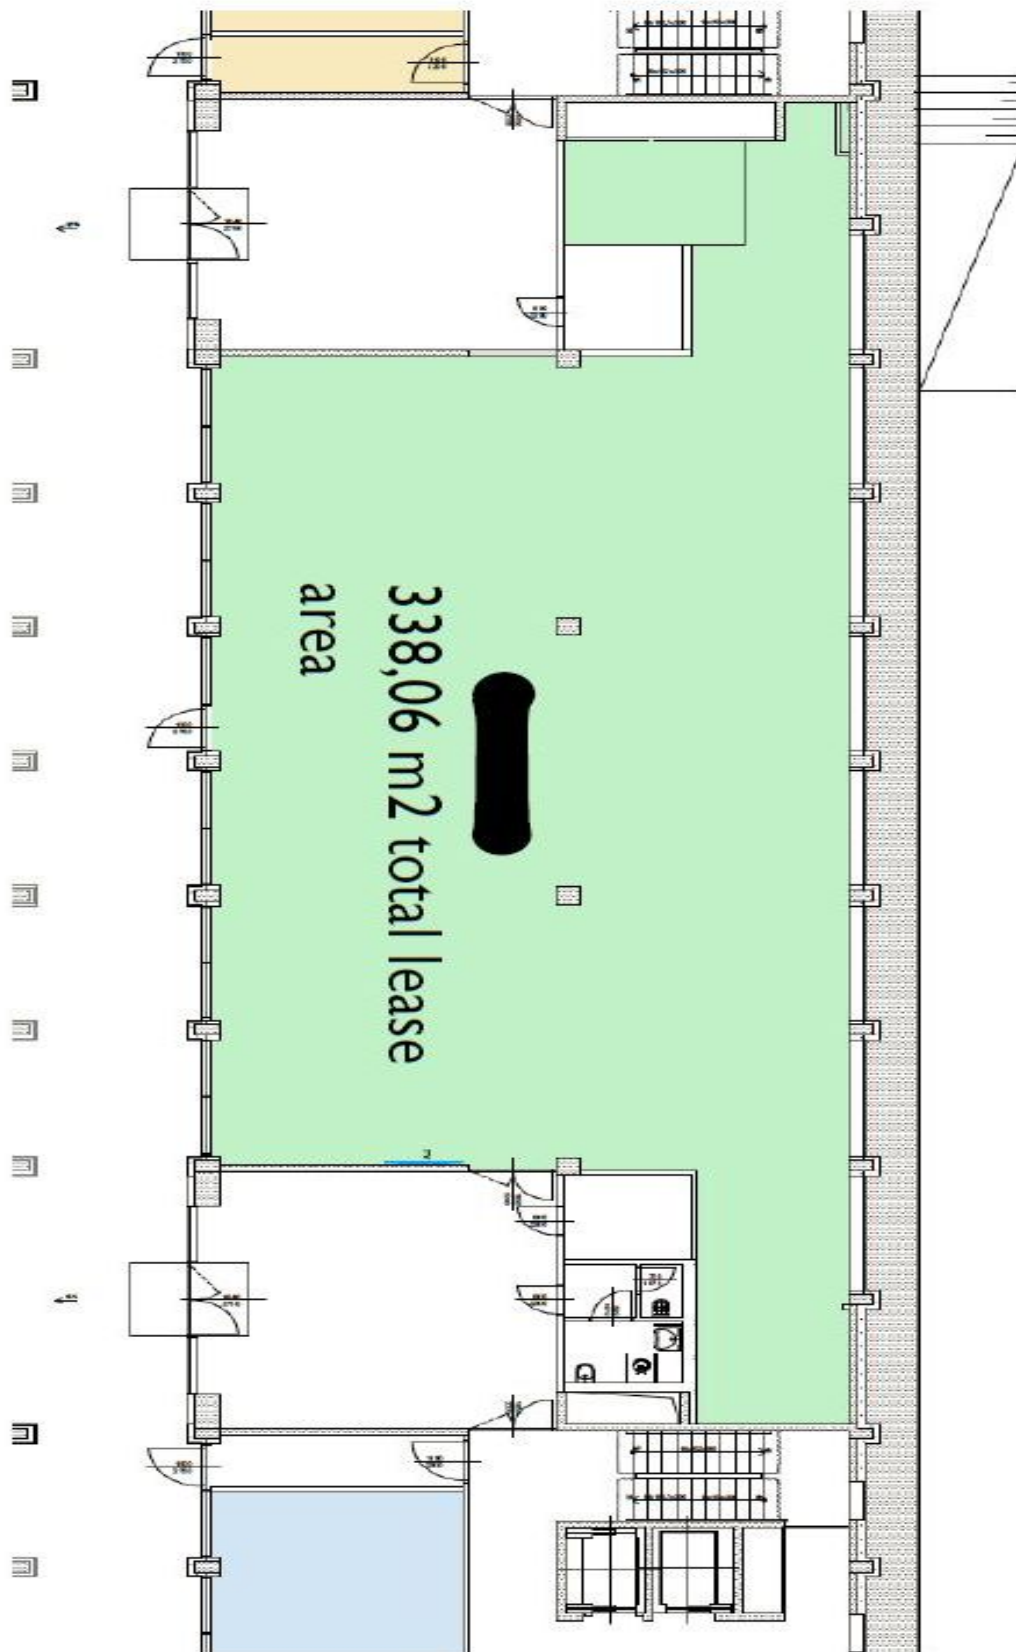

Administrativní budova

667 m², Praha 8, Karlín, Rohanské nábřeží

17.10 € / m² | 432 Kč / m²