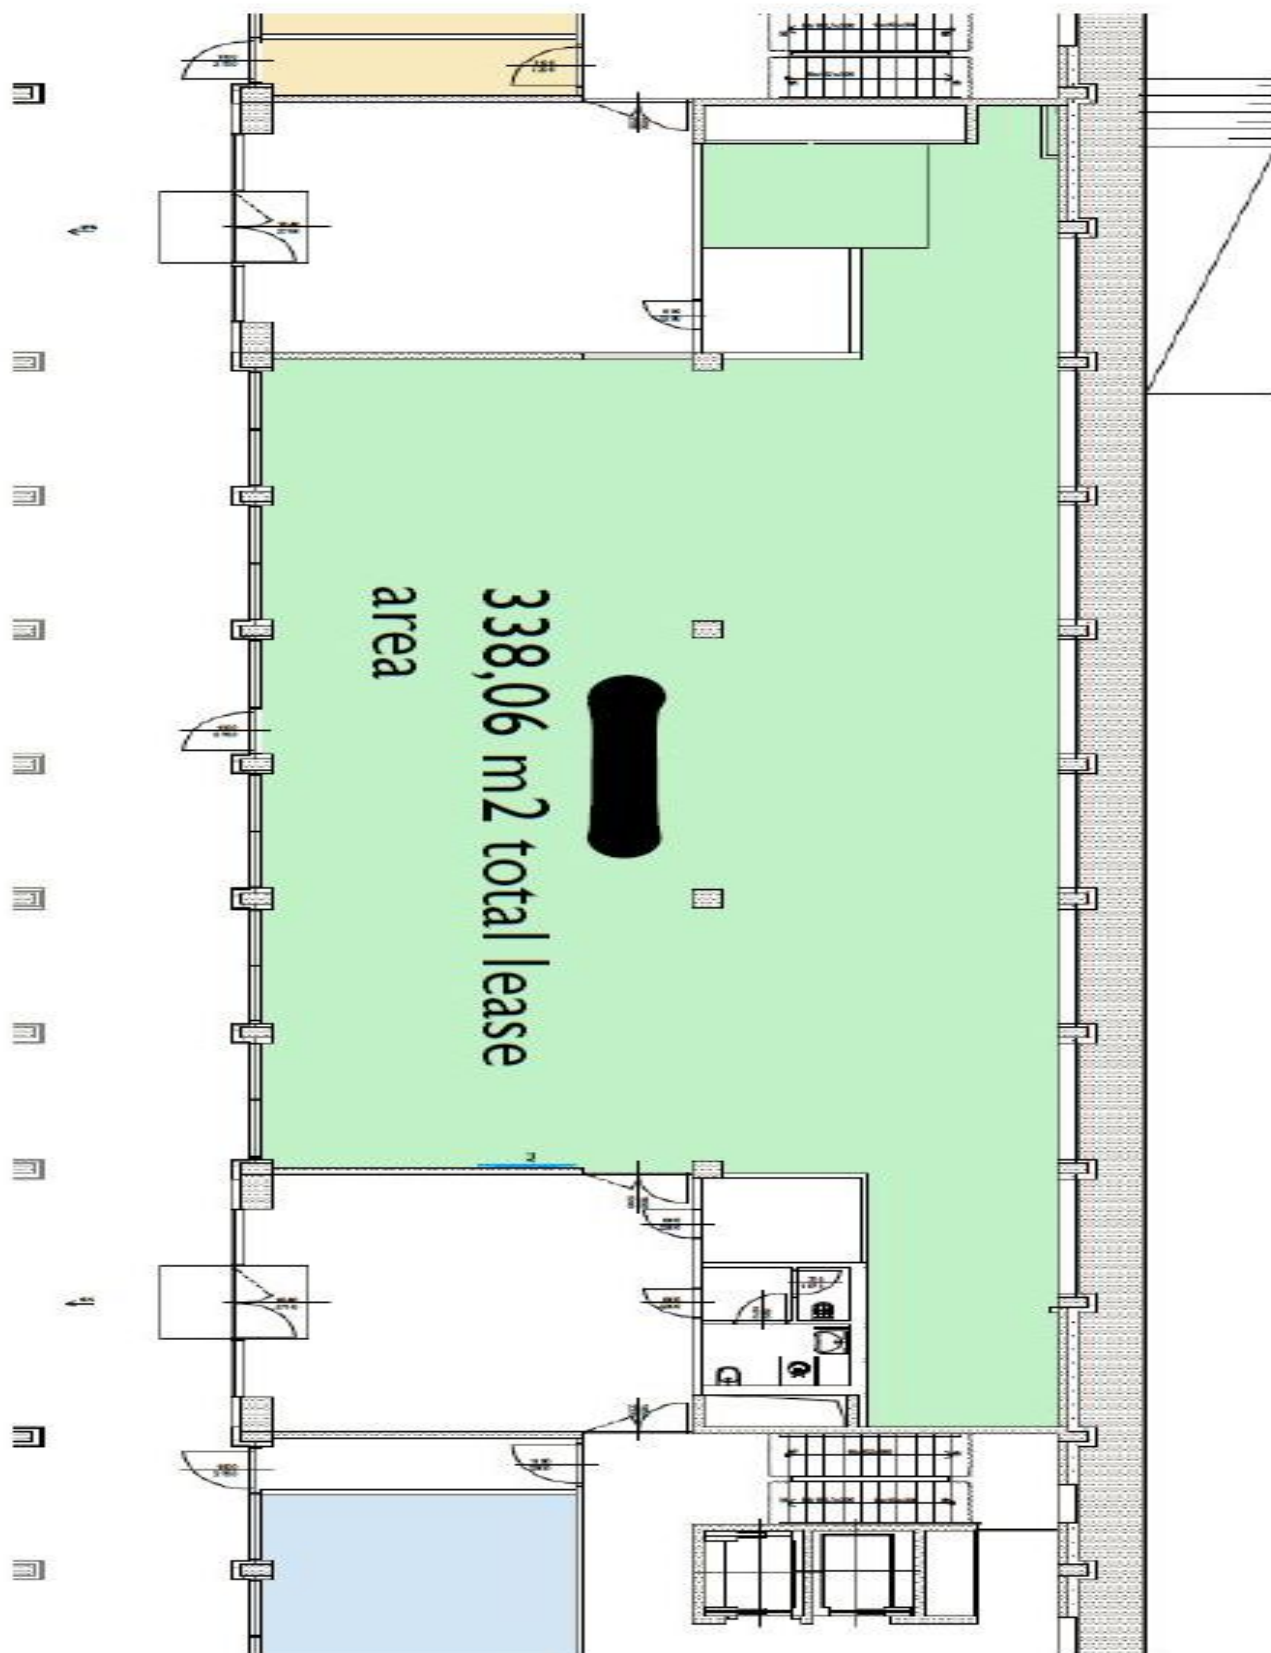

Administrativní budova

370 m², Praha 8, Karlín, Rohanské nábřeží

17.80 € / m² | 447 Kč / m²