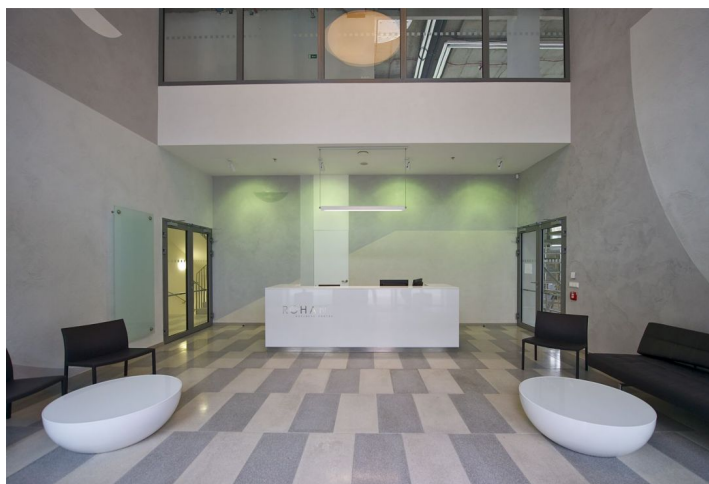

Administrativní budova

370 m², Praha 8, Karlín, Rohanské nábřeží

17.80 € / m² | 447 Kč / m²