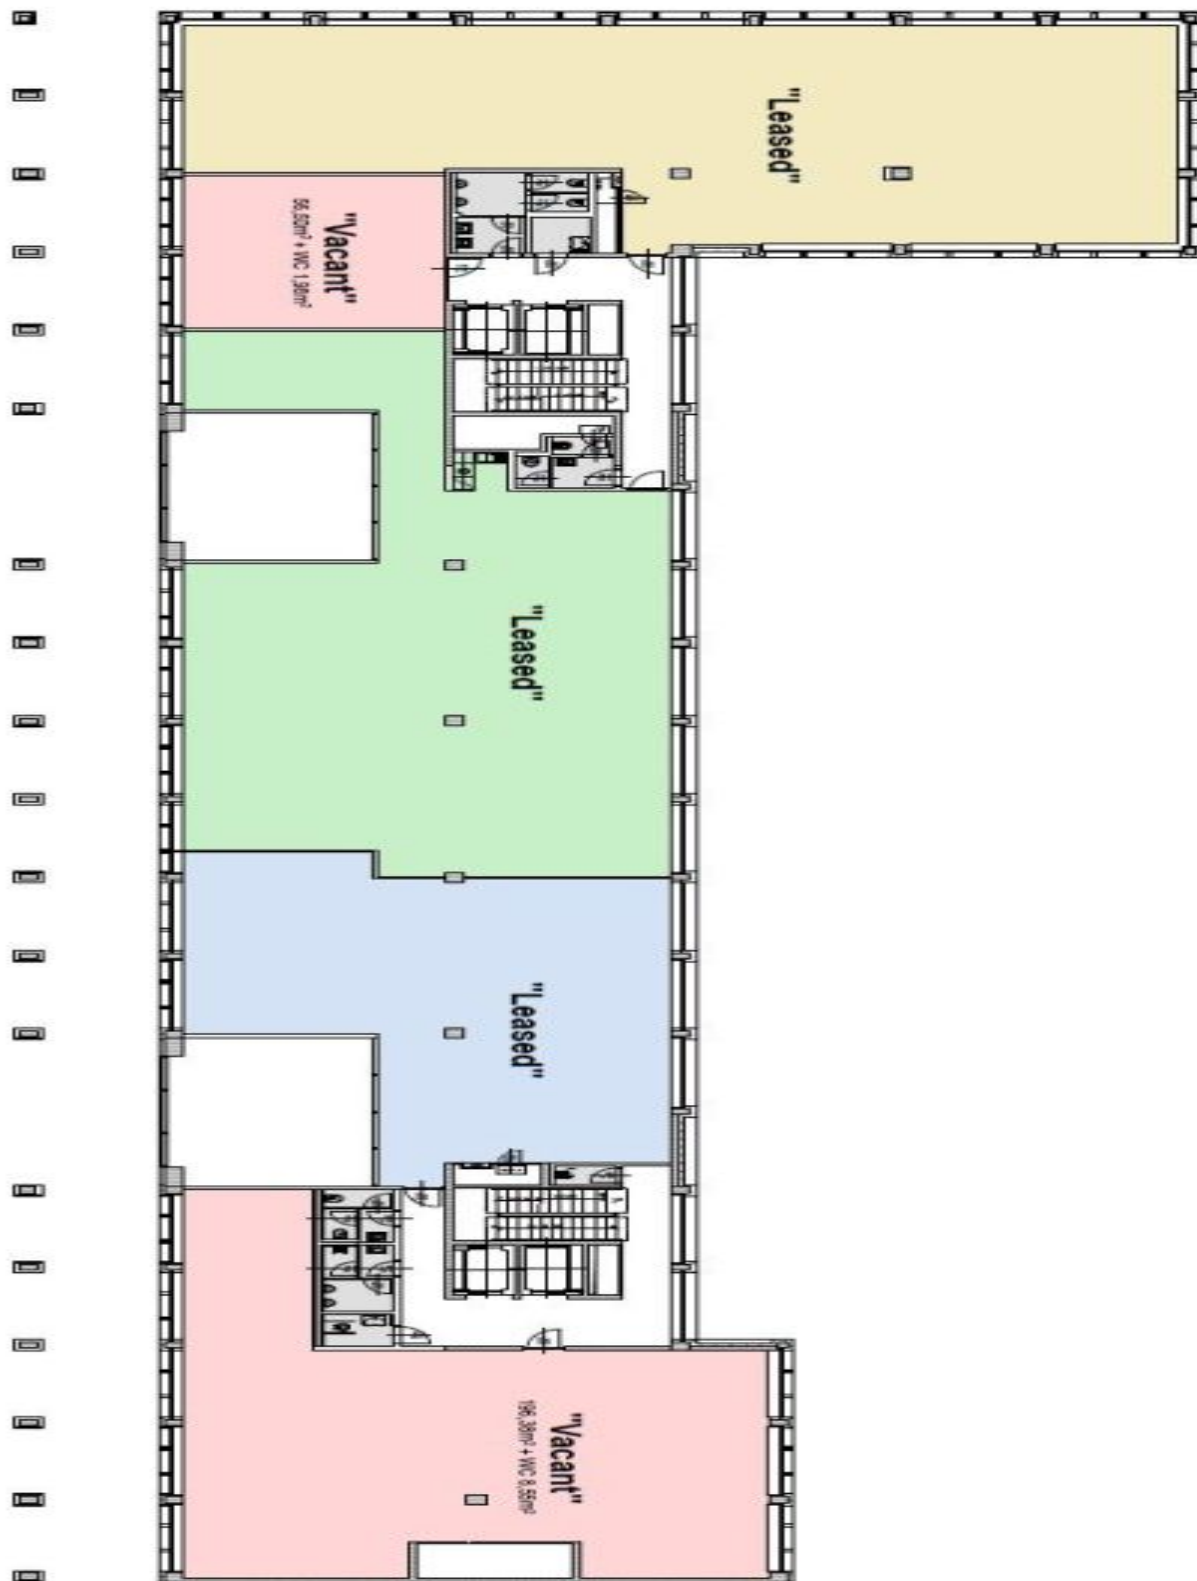

Administrativní budova

370 m², Praha 8, Karlín, Rohanské nábřeží

17.80 € / m² | 447 Kč / m²

2.NP