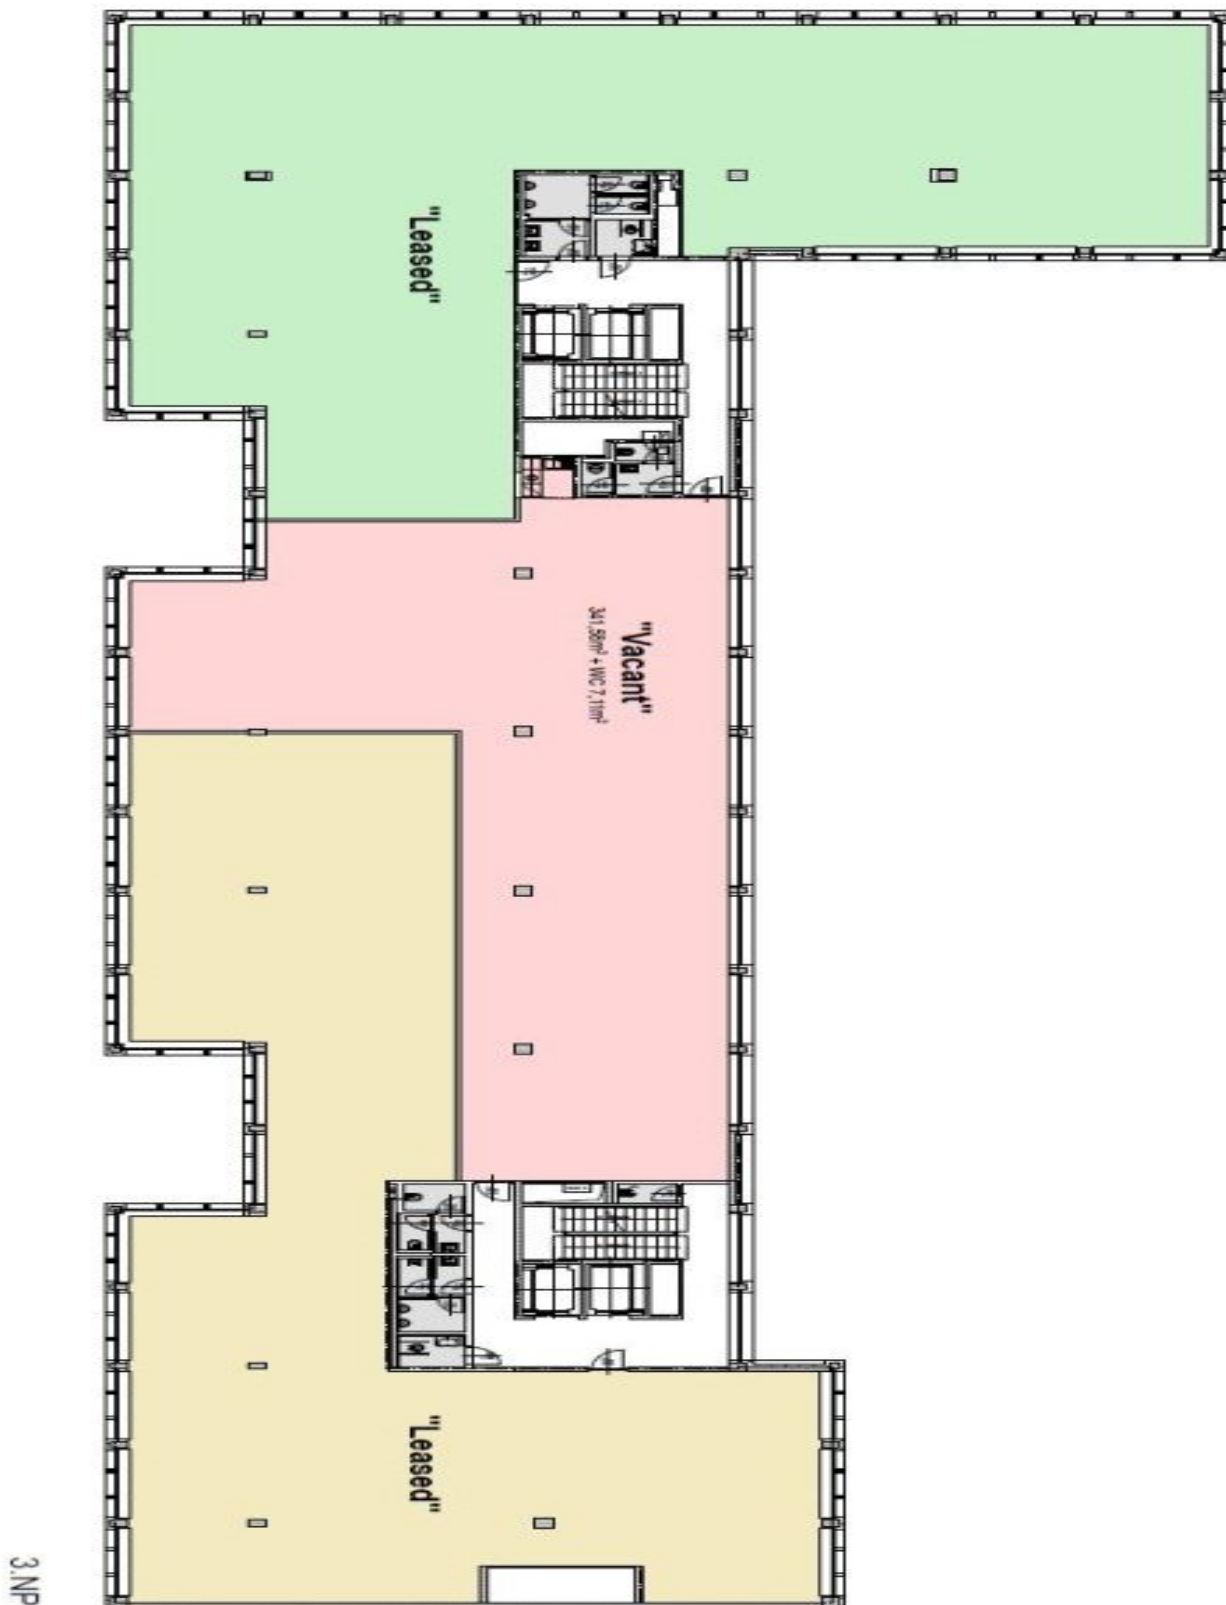

Administrativní budova

370 m², Praha 8, Karlín, Rohanské nábřeží

17.80 € / m² | 447 Kč / m²