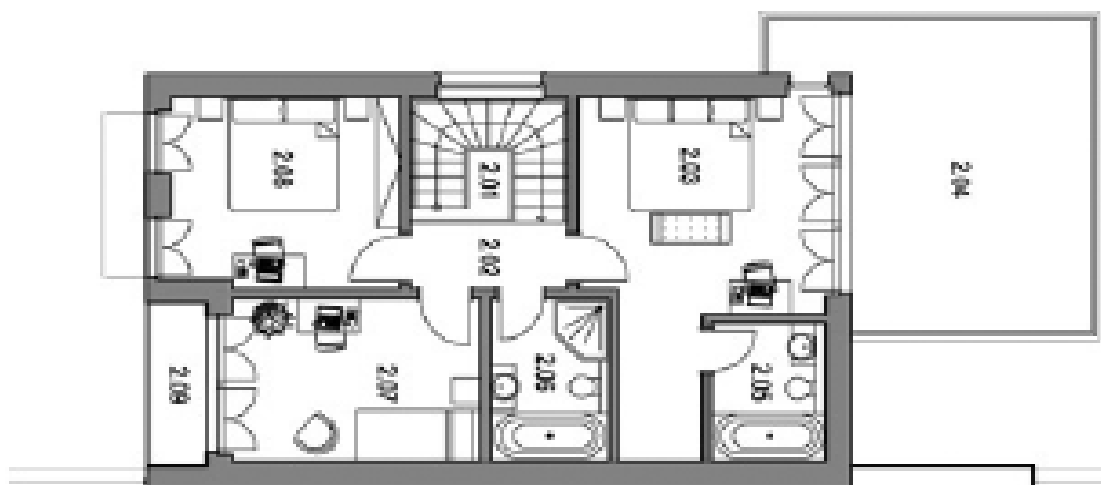

Rodinný dům 4+kk

137 m², Praha 10, Benice, Žitavská

7 499 000 Kč | 297 993 €

— —