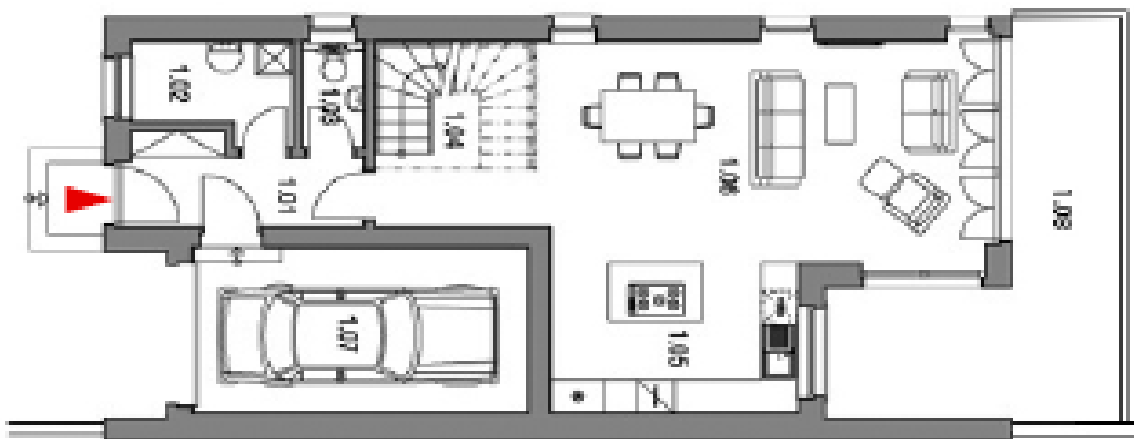

Rodinný dům 4+kk

137 m², Praha 10, Benice, Žitavská

7 499 000 Kč | 297 993 €

— —