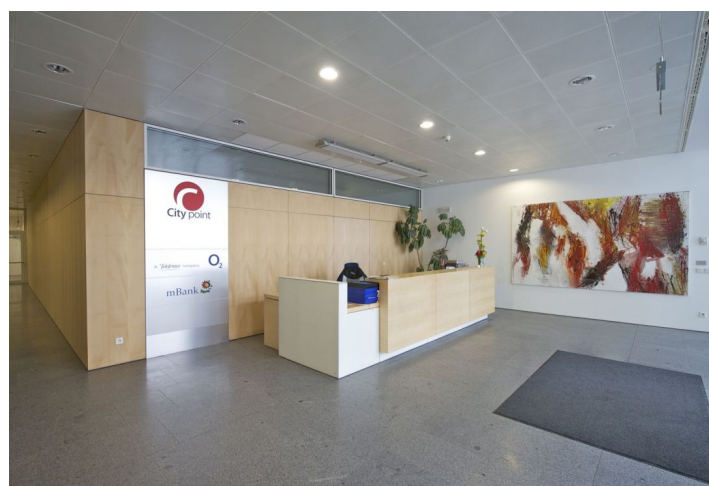

Kancelářské prostory

Praha 4, Nusle, Hvězdova

Pronajato