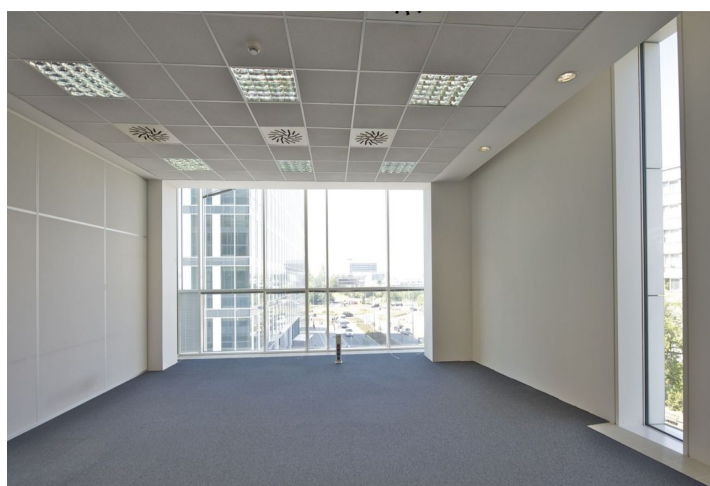

Kancelářské prostory

Praha 4, Nusle, Hvězdova

Pronajato