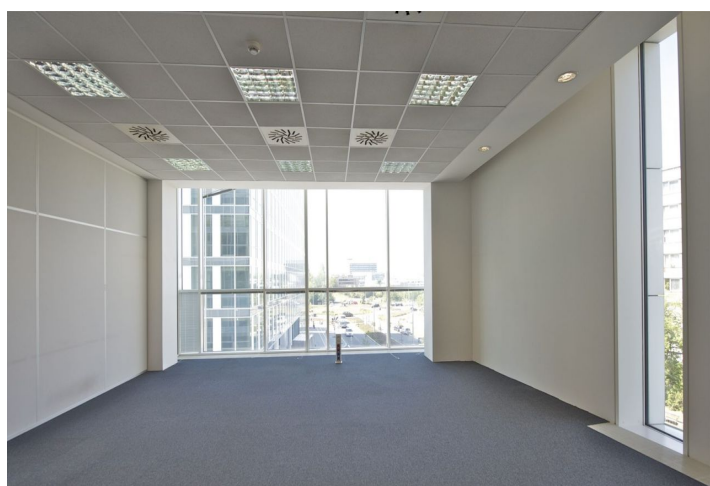

Kancelářské prostory

Pronajato

Praha 4, Nusle, Hvězdova