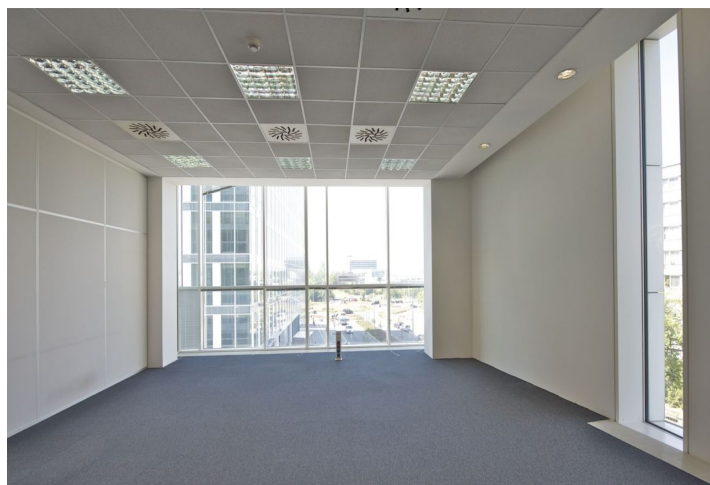

Kancelářské prostory

Praha 4, Nusle, Hvězdova

Pronajato