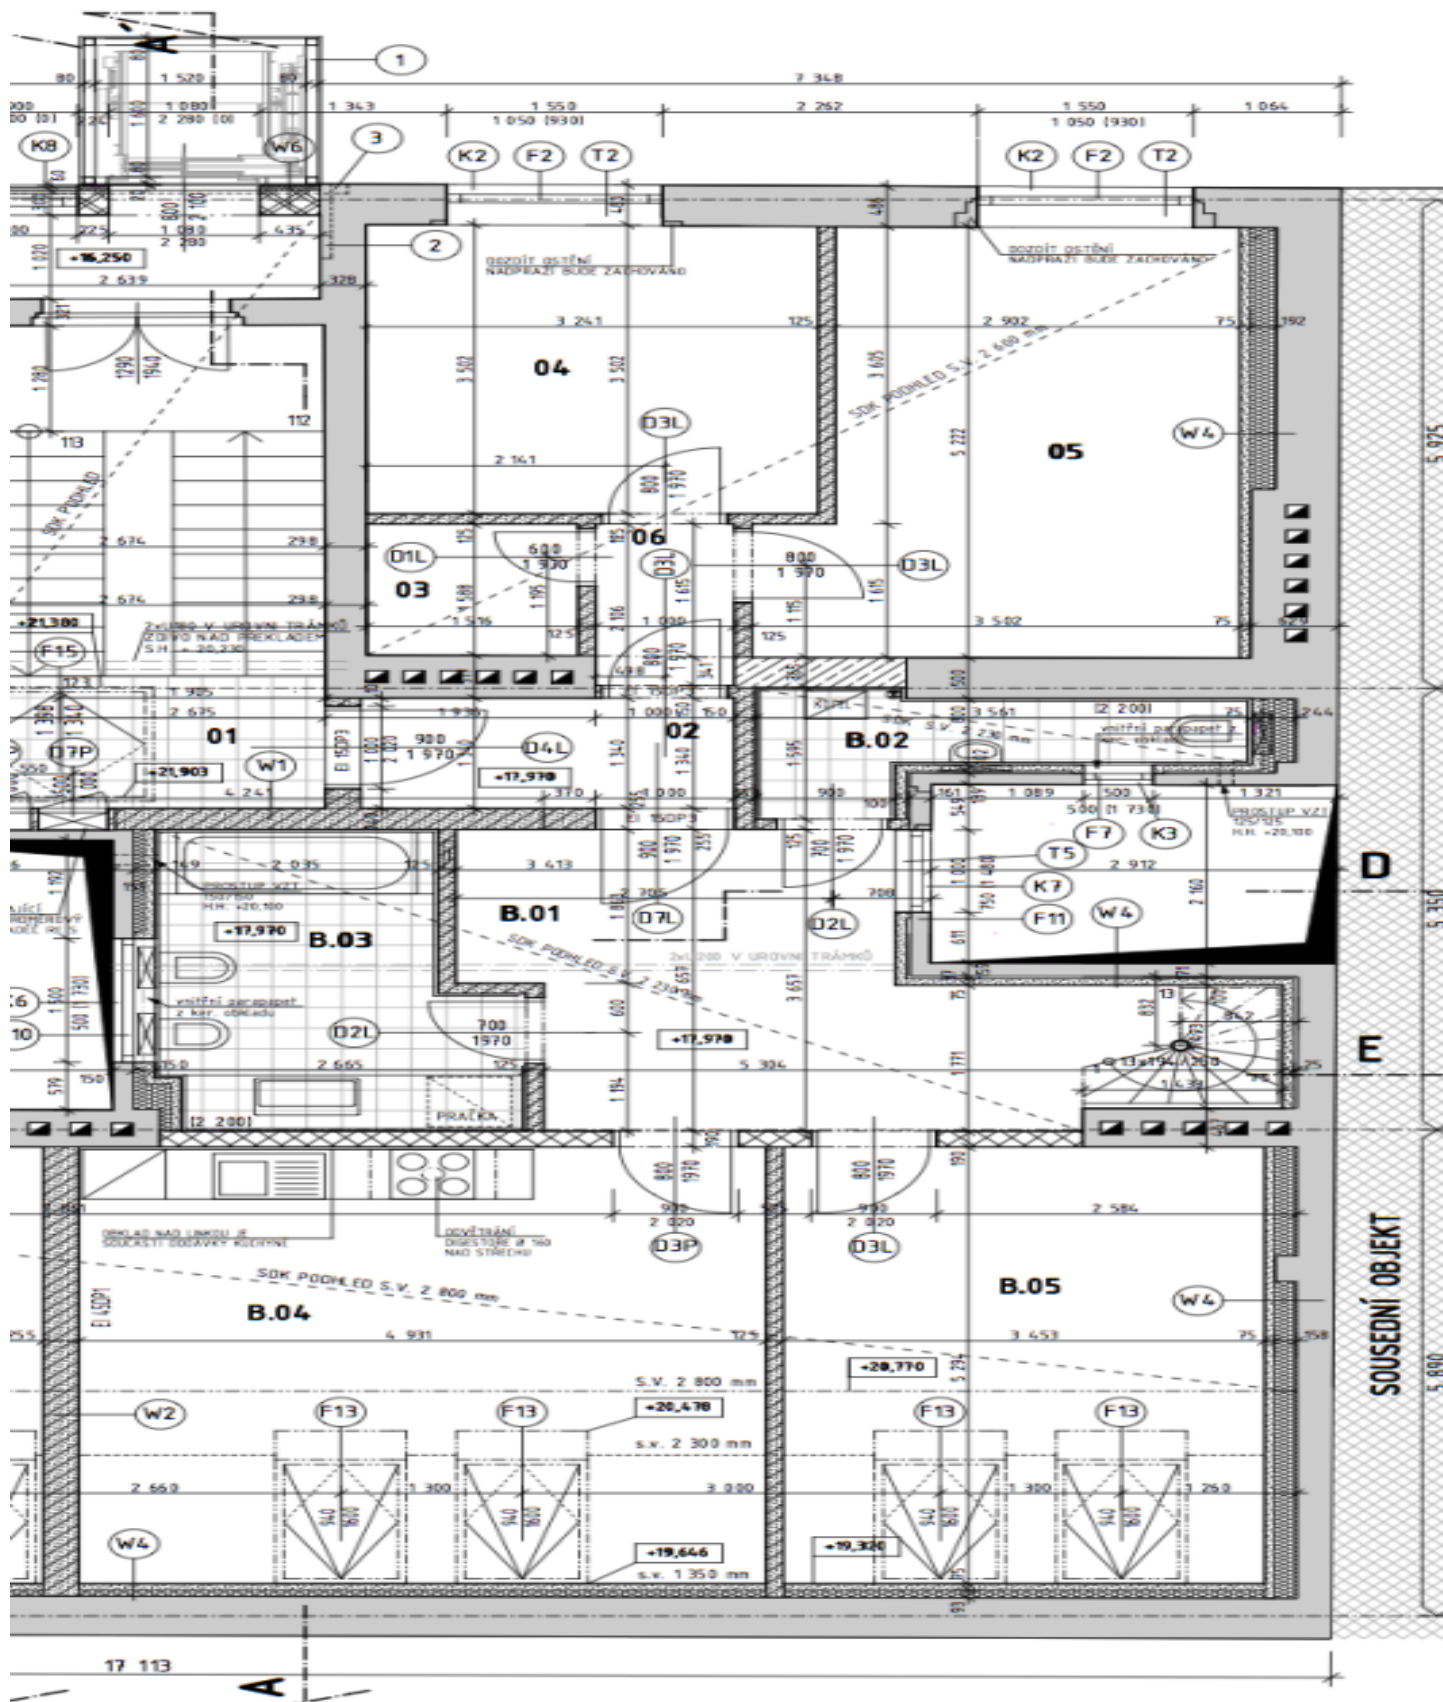

Byt 5+1

143 m², Praha 10, Vršovice, Slovinská

Prodáno