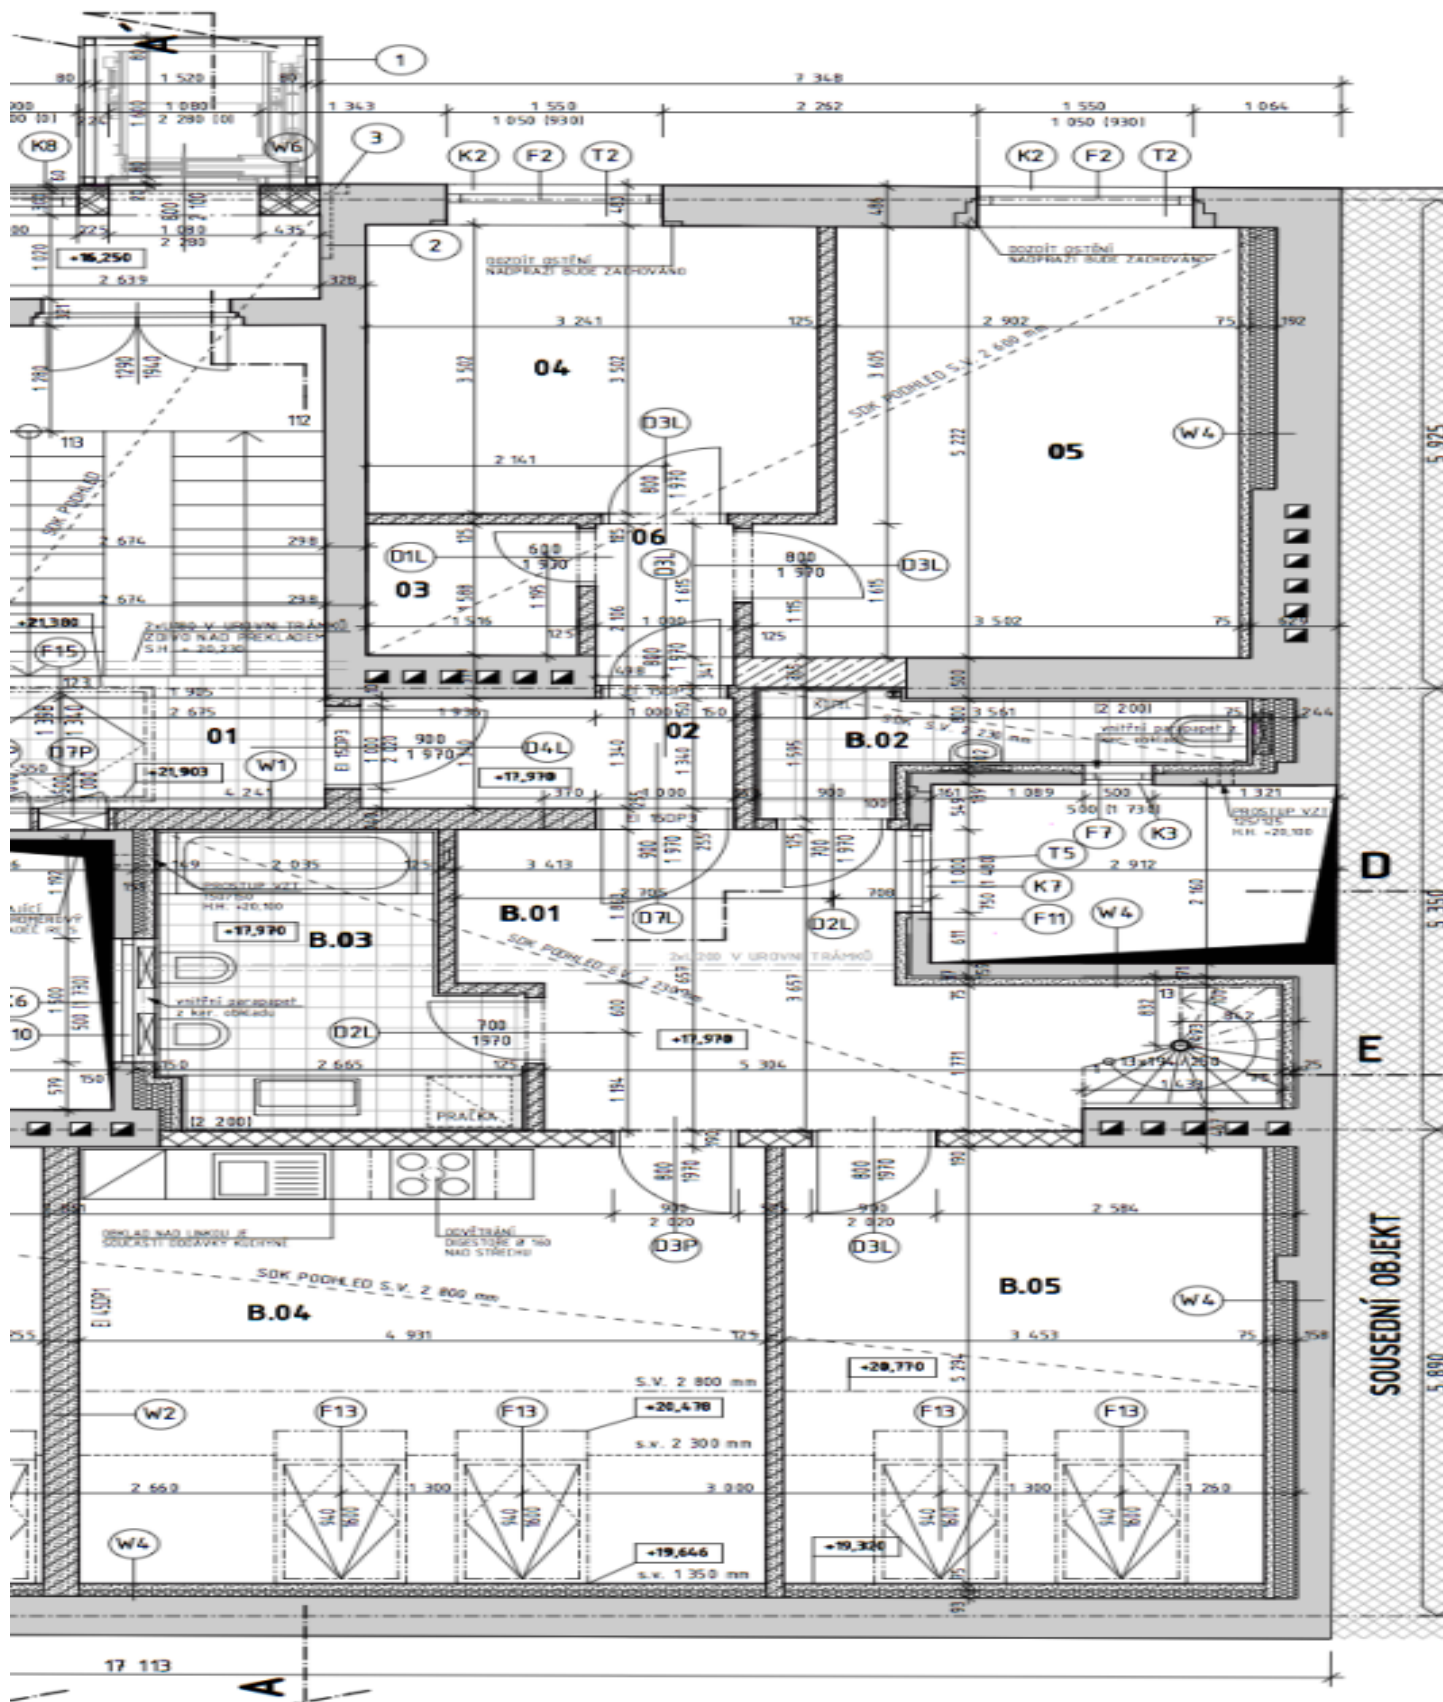

Byt 5+1

Prodáno

143 m², Praha 10, Vršovice, Slovinská