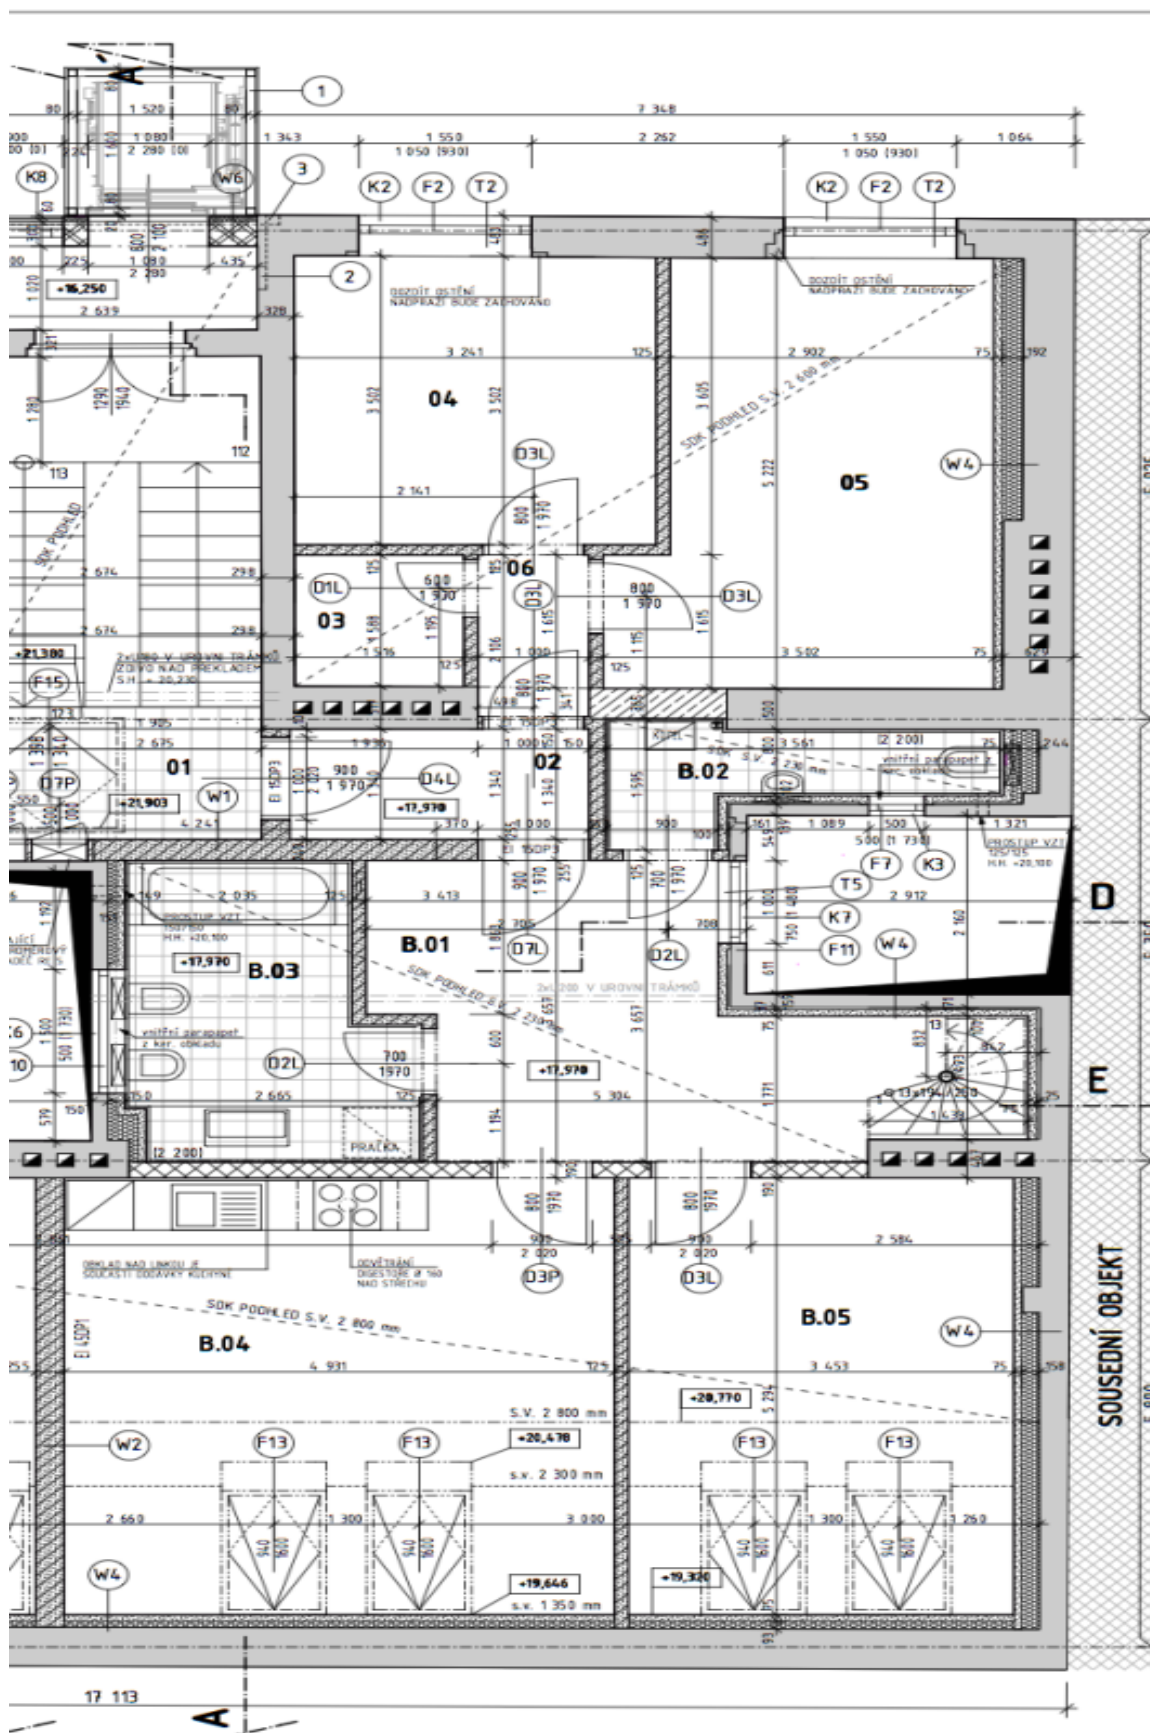

Byt 5+1

143 m², Praha 10, Vršovice, Slovinská

Prodáno