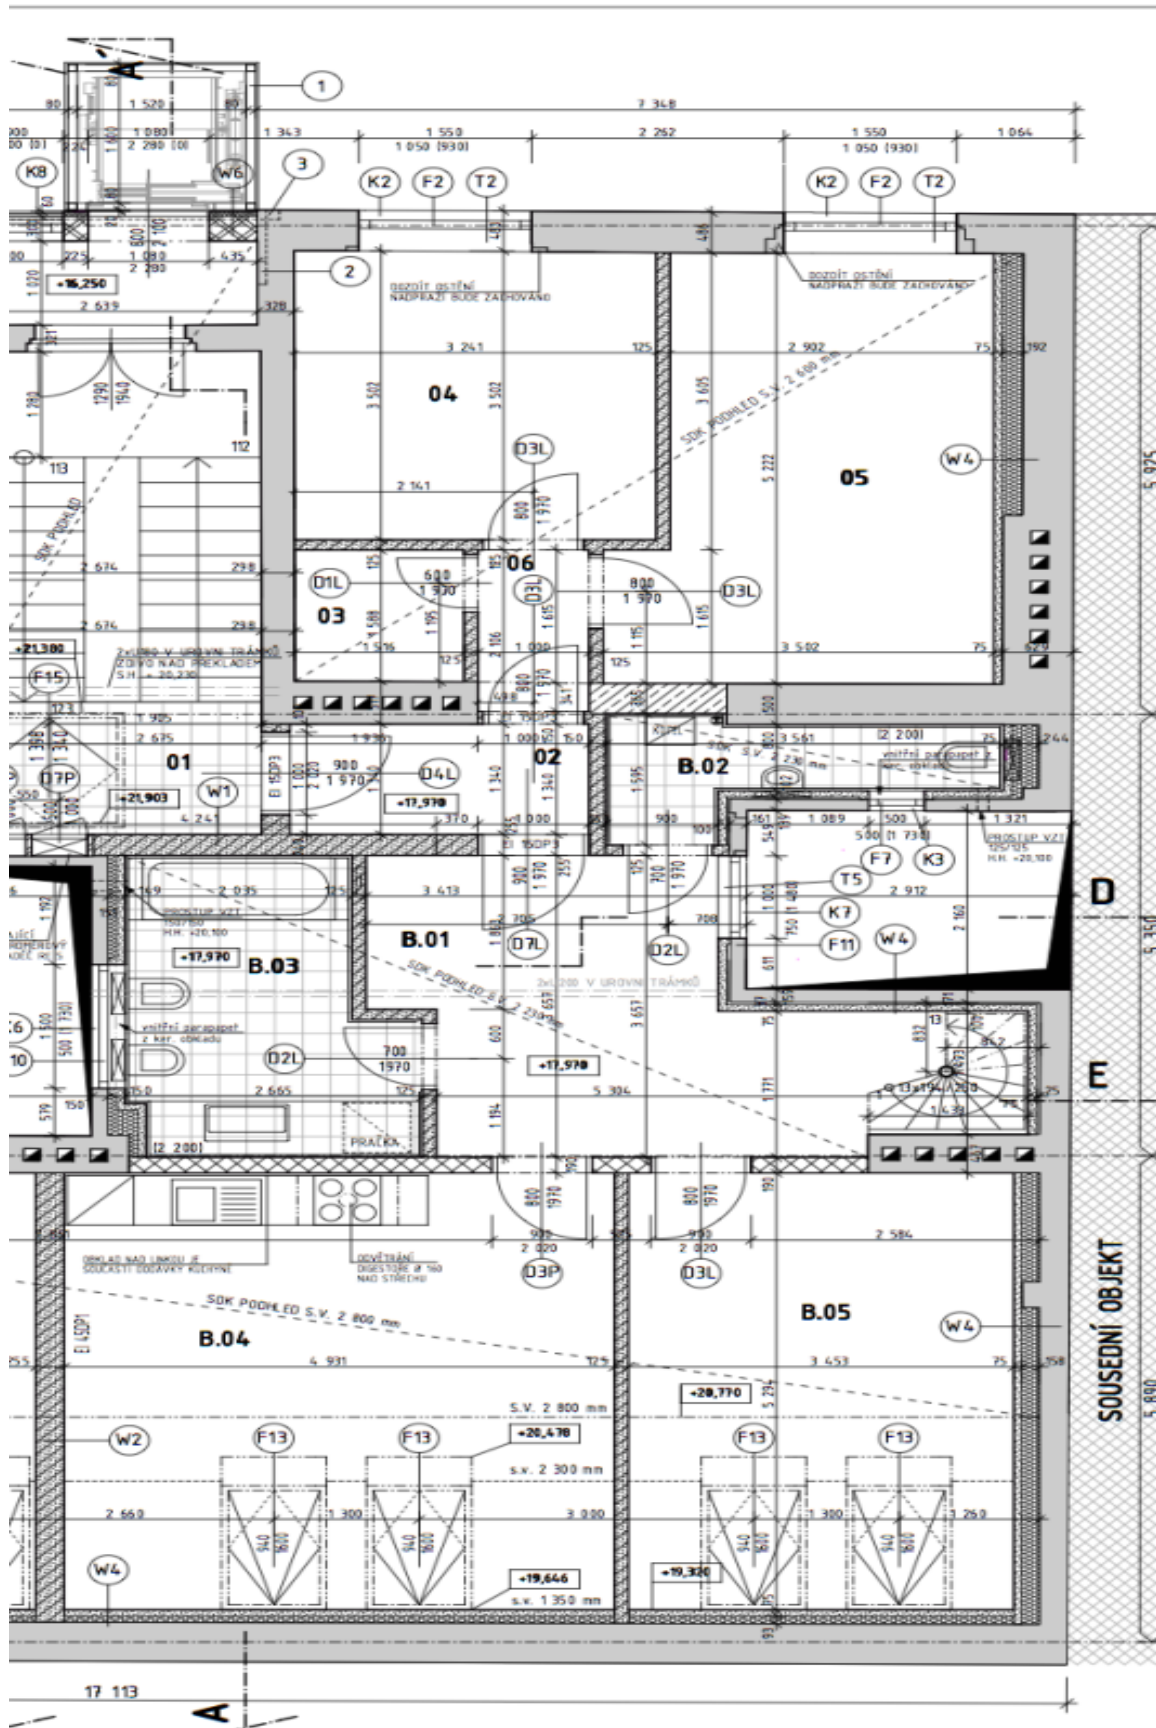

Byt 5+1

143 m², Praha 10, Vršovice, Slovinská

Prodáno