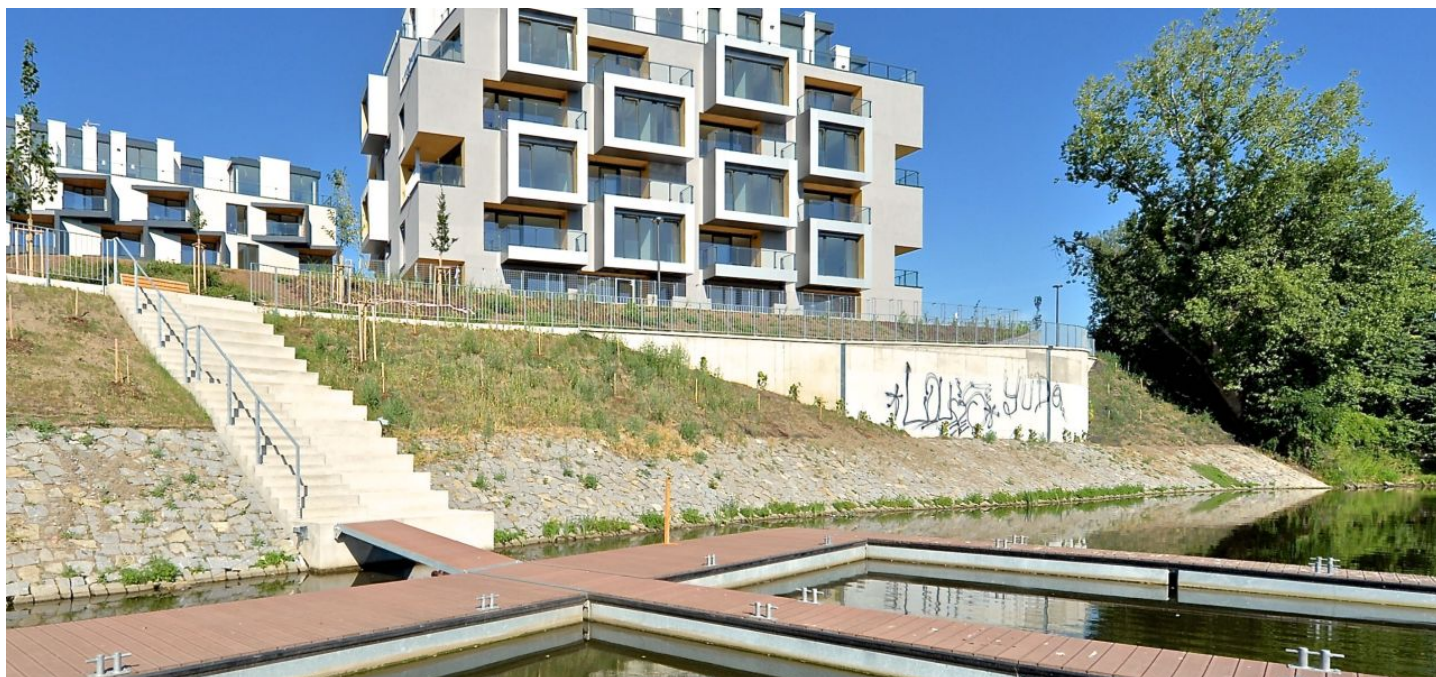

Byt 5+kk

178 m², Praha 8, Libeň, Libeňský ostrov

Cena na vyžádání