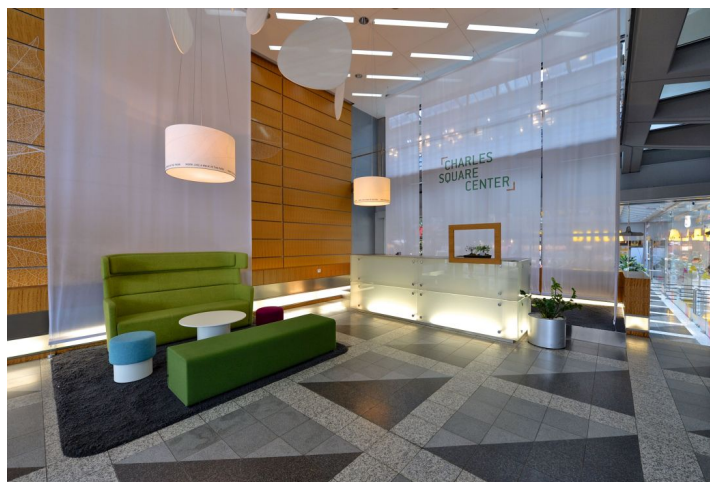

Administrativní budova

18.00 - 20.00 € / m² | 453 - 503 Kč / m²

285 m², Praha 2, Nové Město, Karlovo náměstí