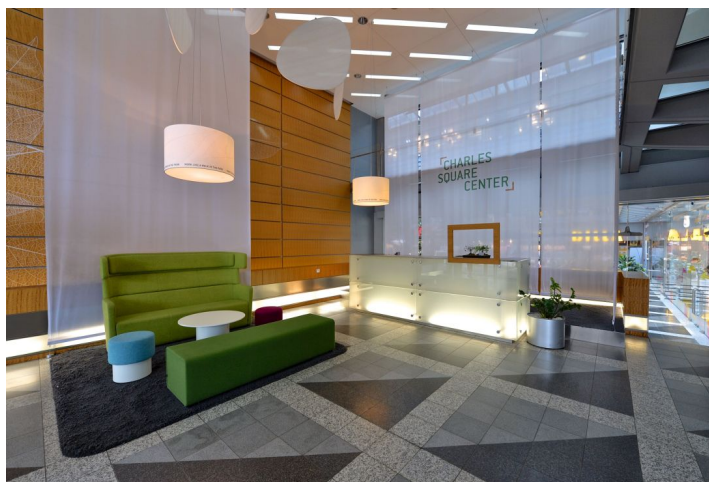

Administrativní budova

18.00 - 20.00 € / m² | 452 - 502 Kč / m²

285 m², Praha 2, Nové Město, Karlovo náměstí