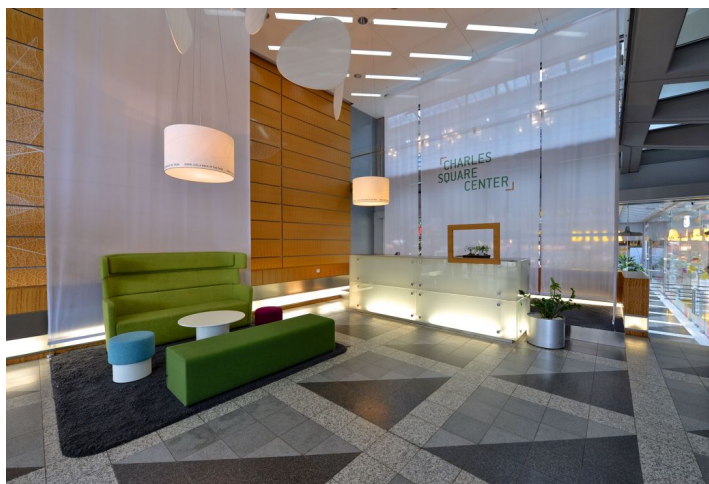

Administrativní budova

18.00 - 20.00 € / m² | 454 - 504 Kč / m²

285 m², Praha 2, Nové Město, Karlovo náměstí