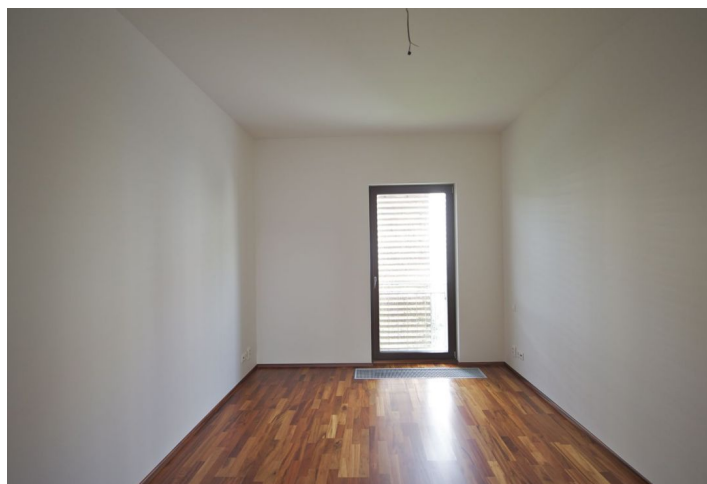

Byt 4+kk

125 m², Praha 7, Holešovice, Jankovcova

Prodáno