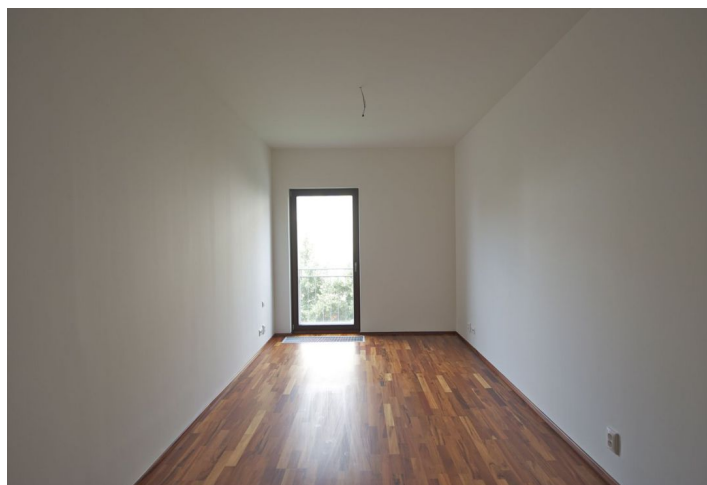

Byt 4+kk

125 m², Praha 7, Holešovice, Jankovcova

Prodáno