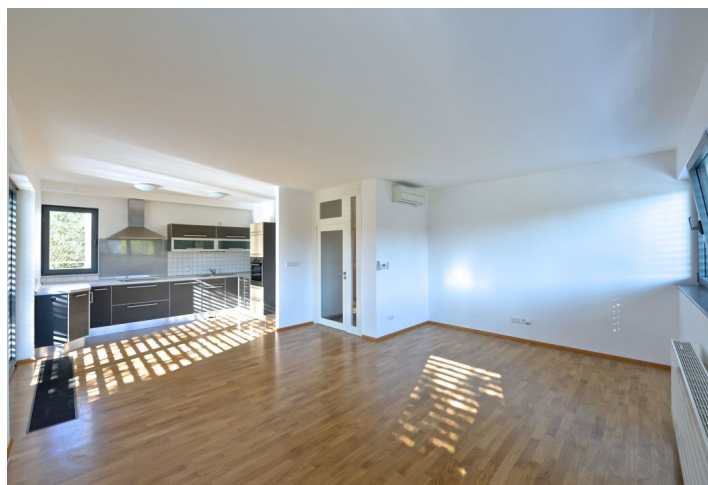

Byt 4+kk

120 m², Praha 6, Dejvice, Matějská

57 000 Kč | 2 254 €