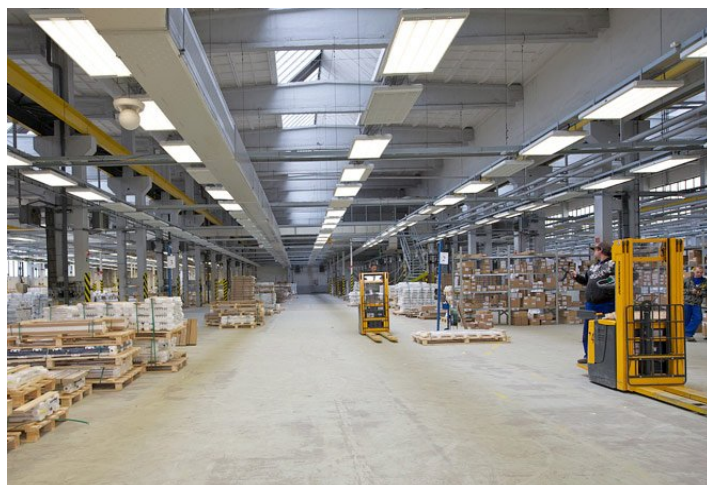

Skladové prostory

585 m², Tachov, Stříbro

Pronajato

Skladové prostory

585 m², Tachov, Stříbro**Pronajato**

Poplatky za služby	20 Kč za m ² / měsíčně
Celková plocha	585 m ²
Čistá výška stropu	—
Nosnost podlah	—
Modul sloupů	—
Konstrukce	—
PENB	G
Referenční číslo	14319

Park nabízí vnitřní světlou výšku 9,5 m, střešní okna a nakládací plošiny s možností zatížení 4 a 5 t/m². Kanceláře a sociální zařízení lze upravit dle potřeby. Možnost pronájmu menších jednotek. Výše nájemného 48 - 75 Kč/m²/měsíc. Nájemnce neplatí provizi.