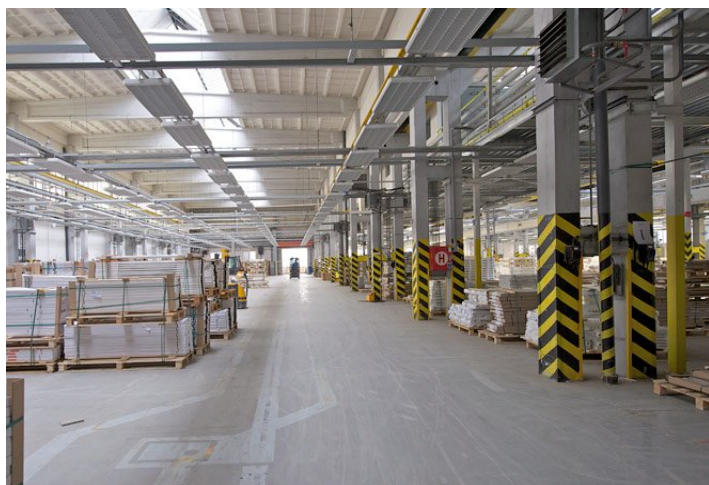

Skladové prostory

585 m², Tachov, Stříbro

Pronajato