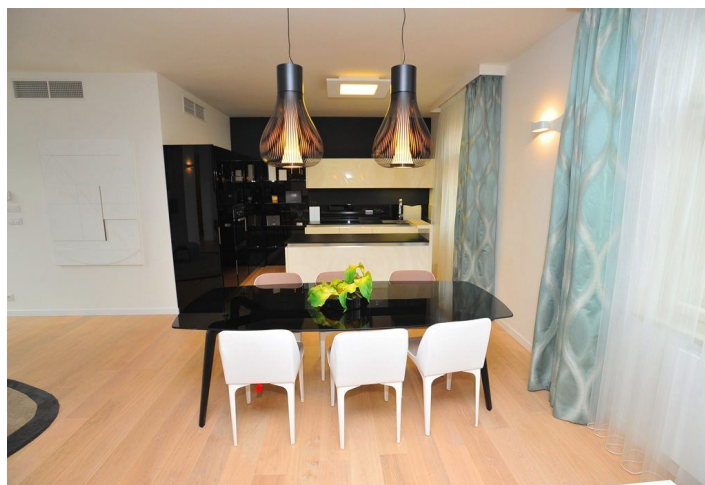

Byt 3+kk

87 m², Praha 1, Nové Město, Petřská

Prodáno