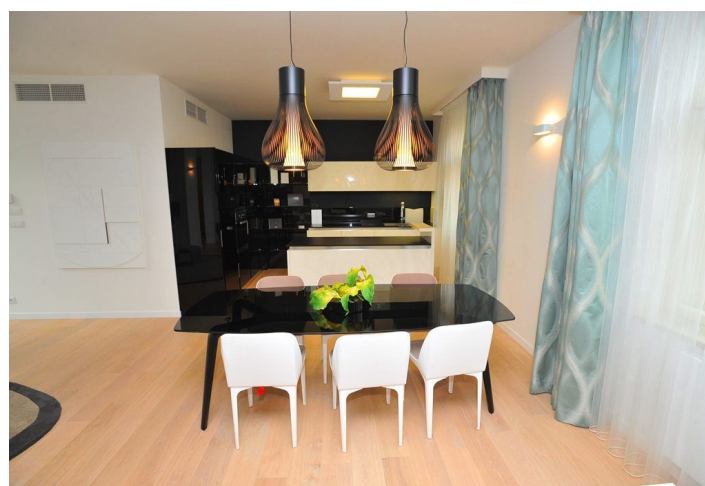

Byt 3+kk

Prodáno

87 m², Praha 1, Nové Město, Petřská