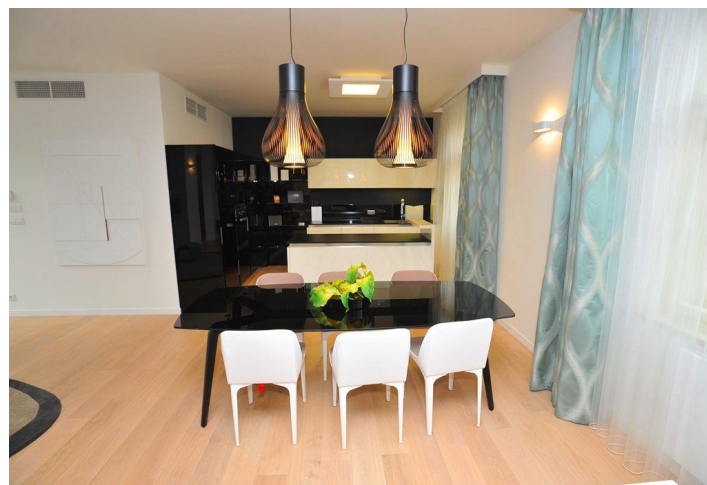

Byt 3+kk

Prodáno

87 m², Praha 1, Nové Město, Petřská