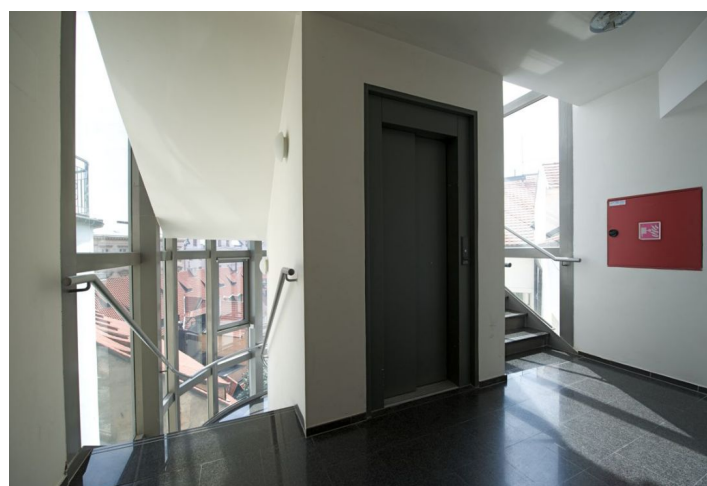

Útulné zařízené podkrovní studio v 5. patře rekonstruovaného činžovního domu s výtahem v blízkosti nábřeží Vltavy a Národního divadla. Interiér tvoří obývací pokoj spojený s plně vybaveným kuchyňským koutem, spací zóna a koupelna s vanou a WC. K vybavení patří klimatizace, video intercom. K příjemné atmosféře přispívá i nádherný výhled na (v noci osvětlené) Národní divadlo a Pražský hrad. Výměra bytu 46,26 metrů.