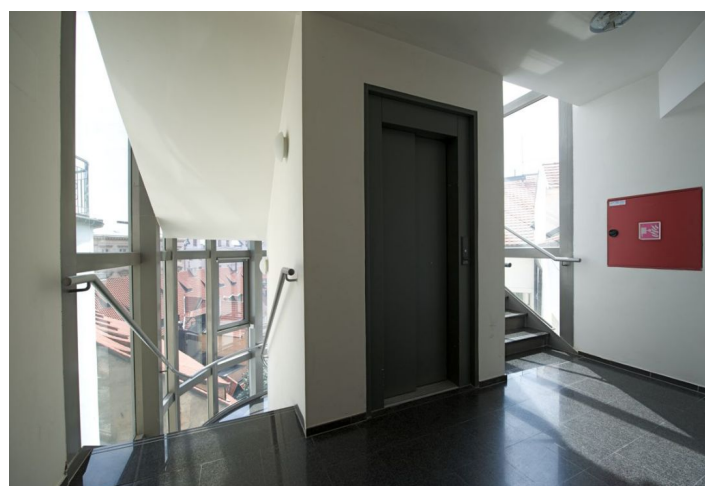

Byt 1+kk

Prodáno

46 m², Praha 1, Staré Město, Opatovická