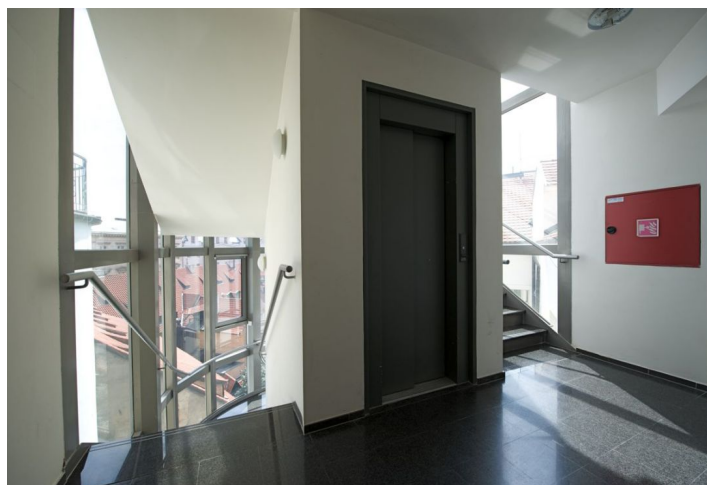

Byt 1+kk

46 m², Praha 1, Staré Město, Opatovická

Prodáno