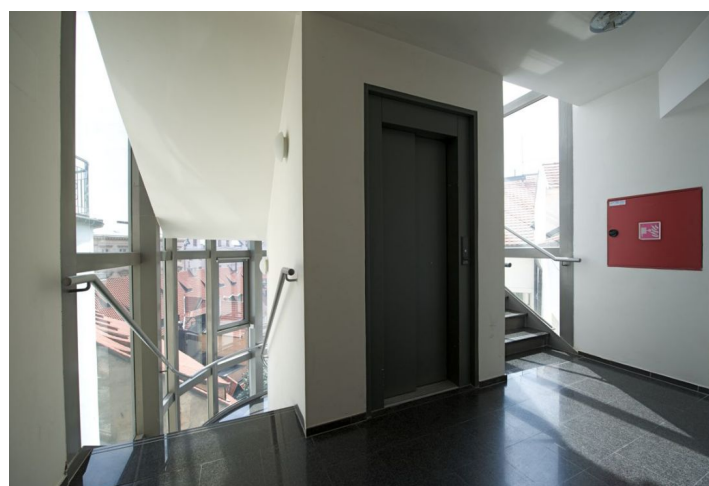

Byt 1+kk

Prodáno

46 m², Praha 1, Staré Město, Opatovická