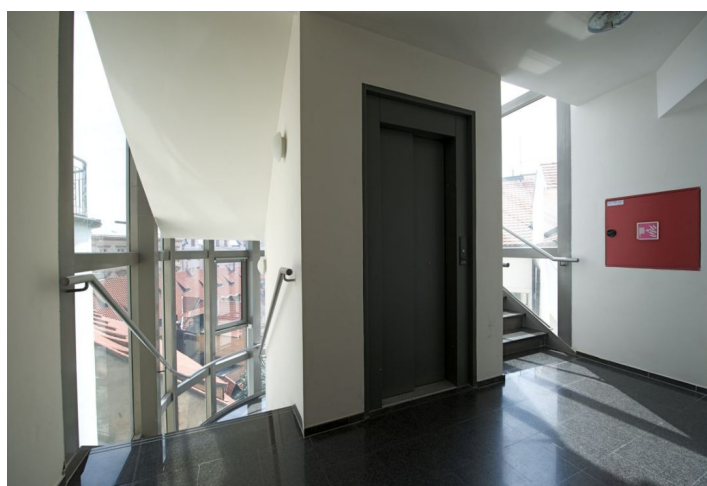

Byt 1+kk

Prodáno

46 m², Praha 1, Staré Město, Opatovická