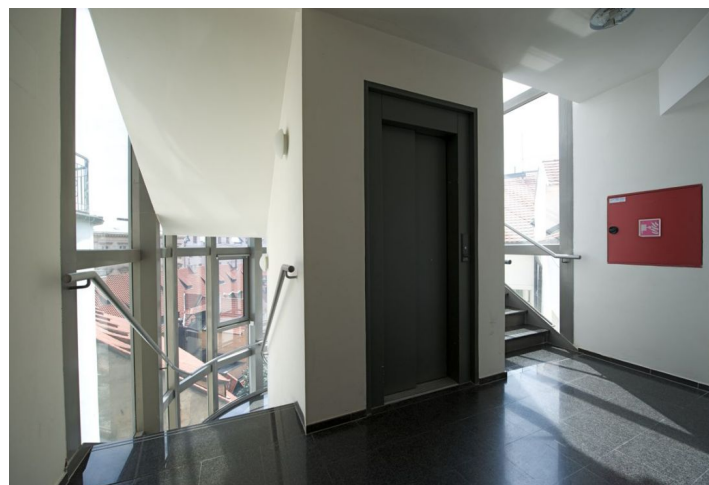

Byt 1+kk

Prodáno

46 m², Praha 1, Staré Město, Opatovická