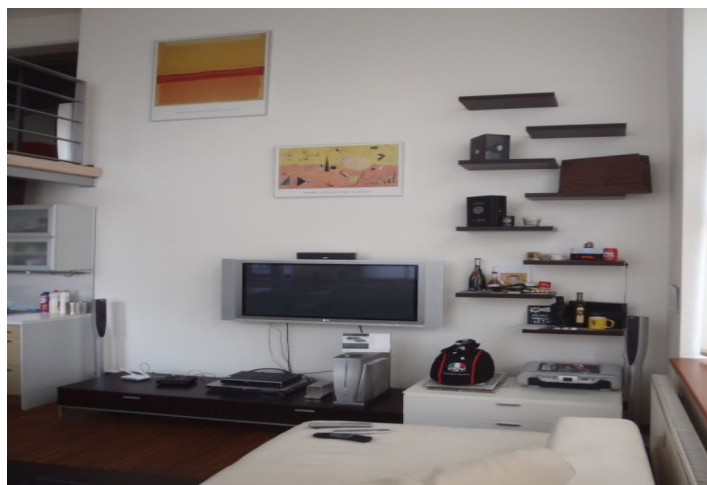

## Byt 2+kk

60 m<sup>2</sup>, Praha 8, Libeň, Novákových

**Prodáno**

Celková plocha	60 m <sup>2</sup>
Parkování	Ano
Garáž	Ano
Sklep	Ano
PENB	G
Referenční číslo	14241

Designový vybavený loft v kompletně zrevitalizovaném objektu bývalé textilní továrny nabízející moderní bydlení v industriálním stylu. Dvoúrovňové studio nabízí otevřený obývací prostor s dvojitou výškou stropu, plně vybavený kuchyňský kout, koupelnu se sprchovým koutem a toaletu. Galerie je řešena jako prostor pro spaní s vestavěnou skříní. Vybavení a nábytek na míru, designové a industriální prvky, dřevěné podlahy okna. 1 garážové parkovací stání v ceně. Objekt se nachází 3 minuty chůze od stanice metra, kompletní občanská vybavenost v místě, snadná dostupnost do centra. K dispozici je rezidentům upravený park se vzrostlými stromy ve vnitrobloku a kočárkárna. Interiér 60 m<sup>2</sup>.