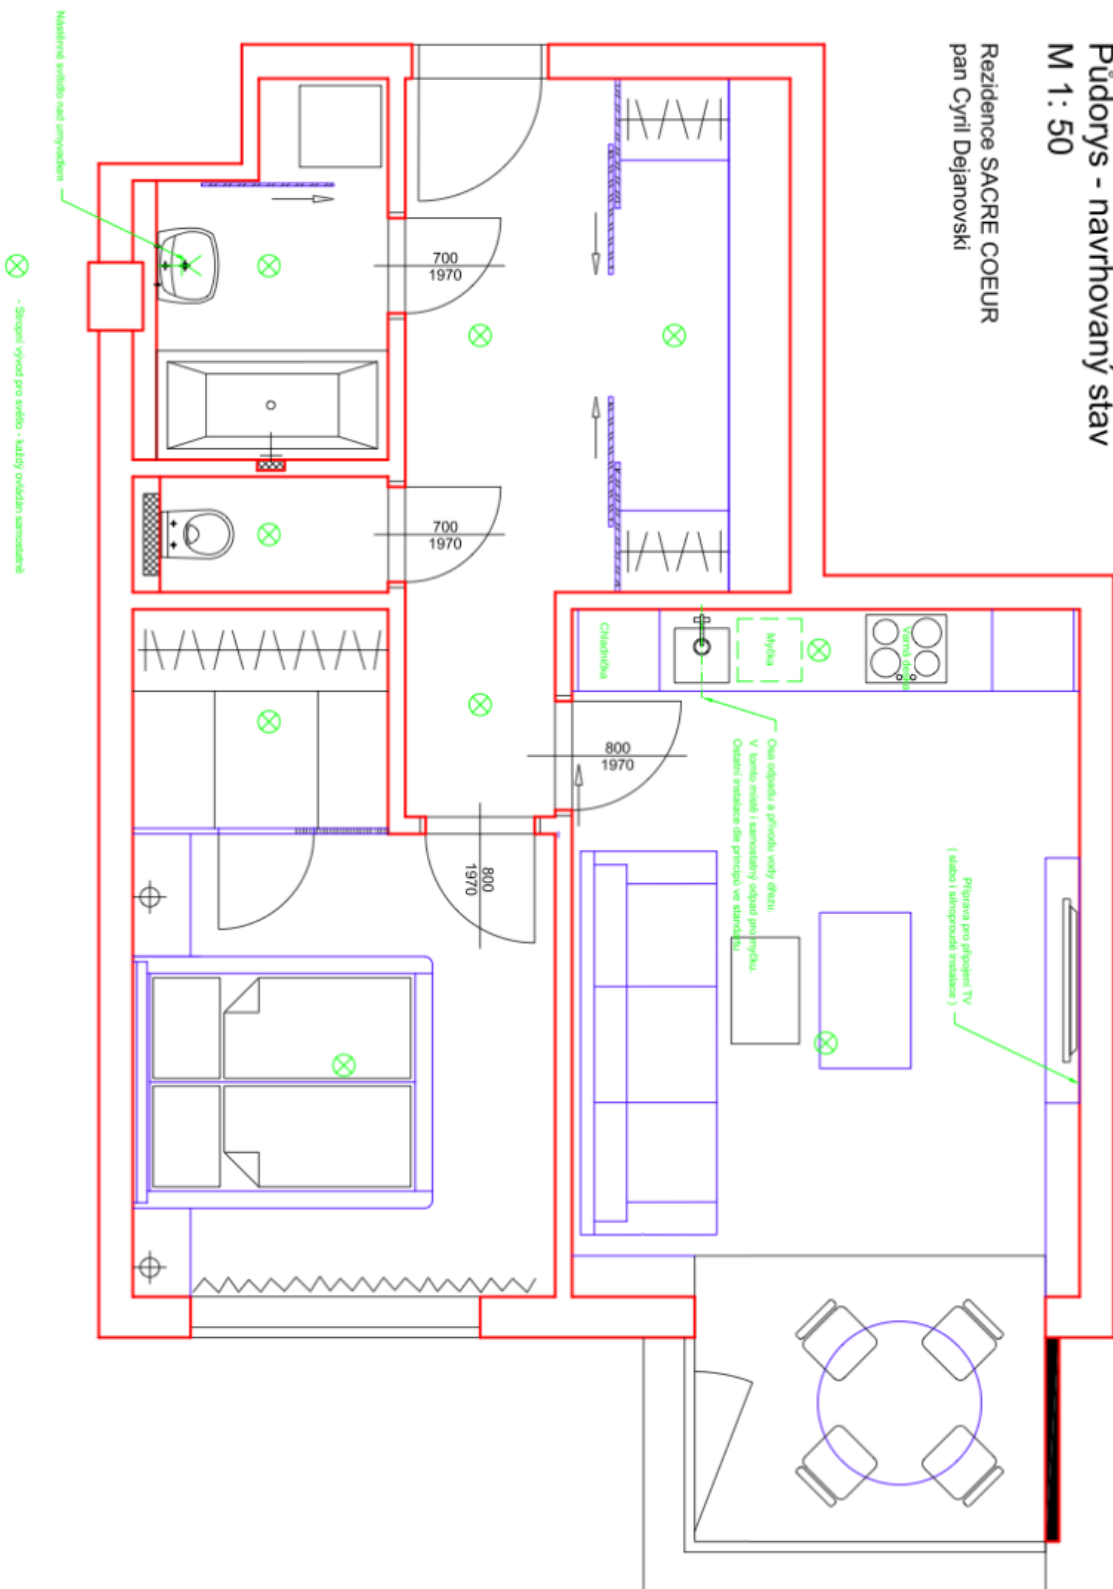

* Výměra jednotky dle občanského zákoníku.

Plocha je tvořena součtem celé plochy jednotky a ohraničená obvodovými zdmi.

Byt 2+kk

55 m², Praha 5, Smíchov, Švédská

Prodáno

Půdorys - navrhovaný stav
M 1 : 50

Residence SACRE COEUR
pan Cyril Dejanovski