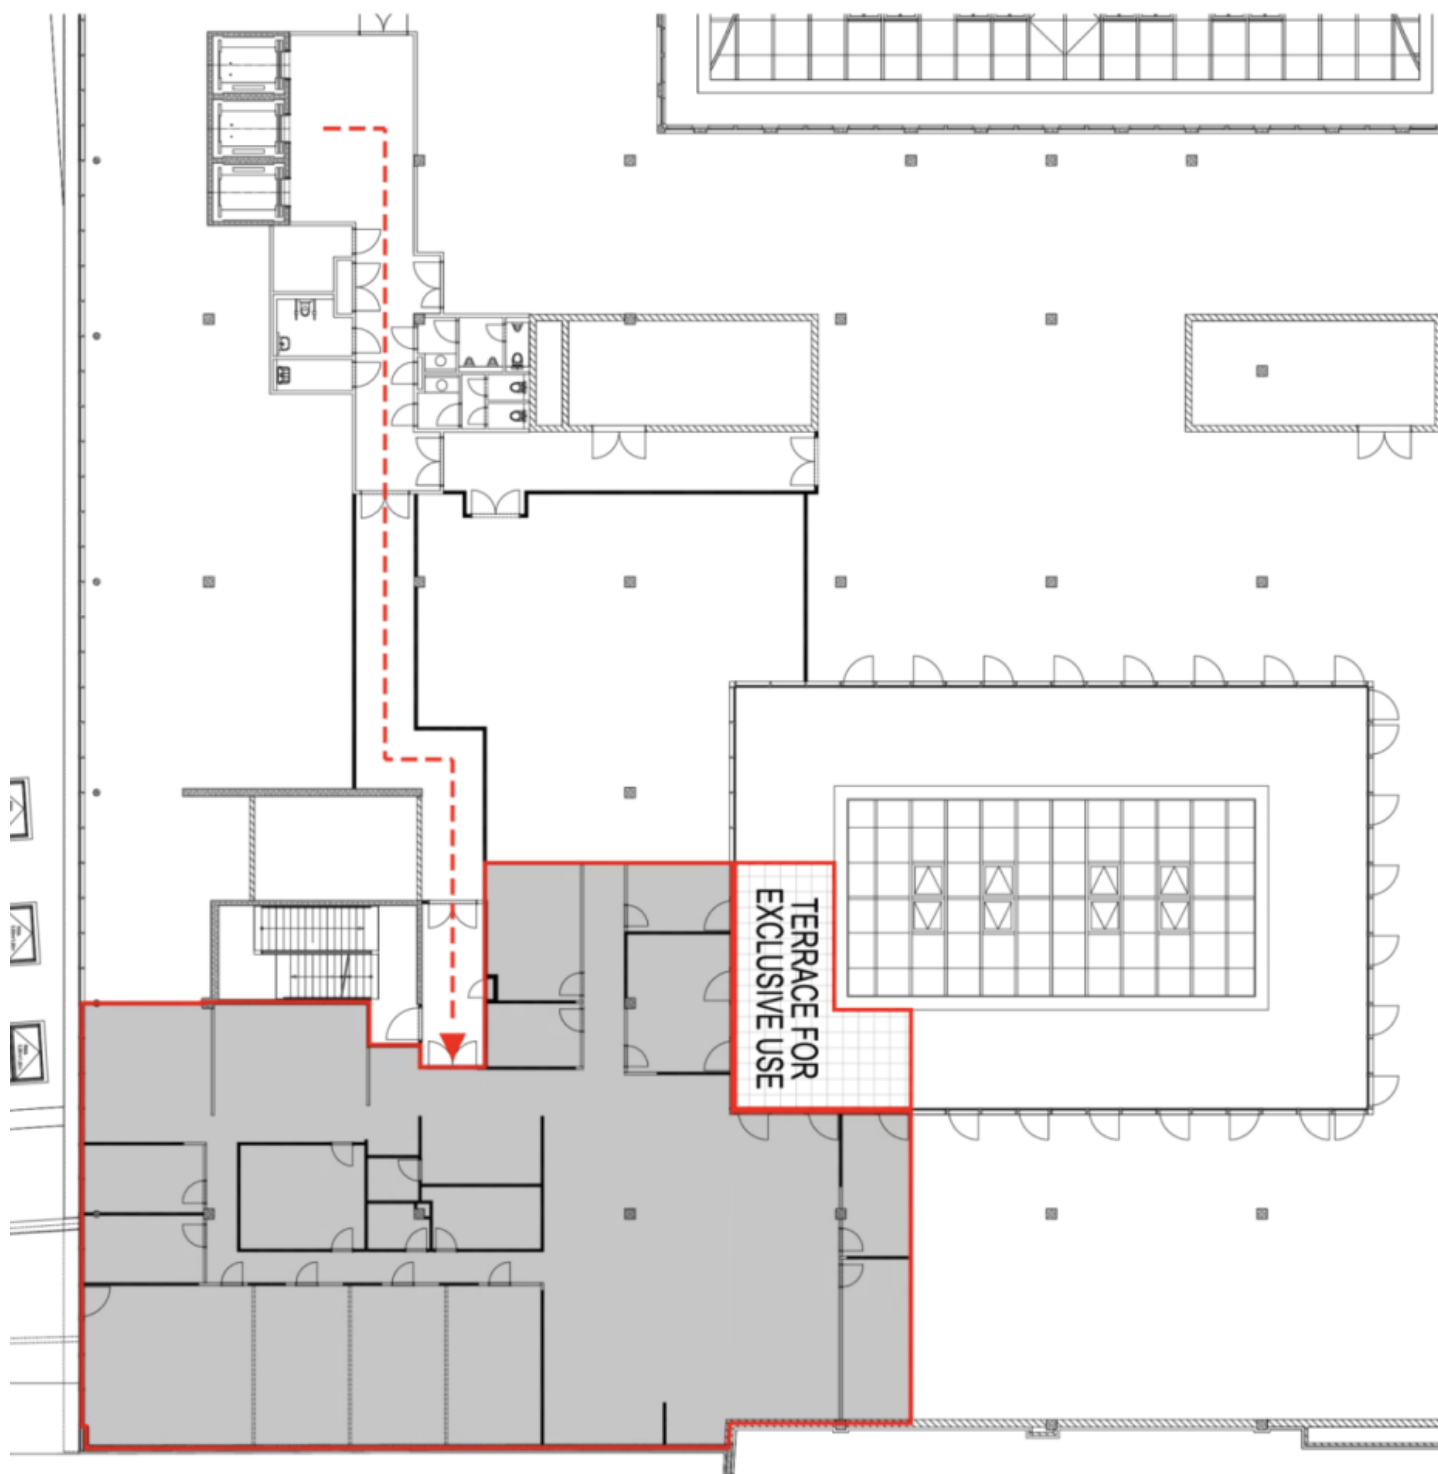

Administrativní budova

4 750 m², Praha 1, Nové Město, náměstí Republiky

23.00 € / m² | 578 Kč / m²