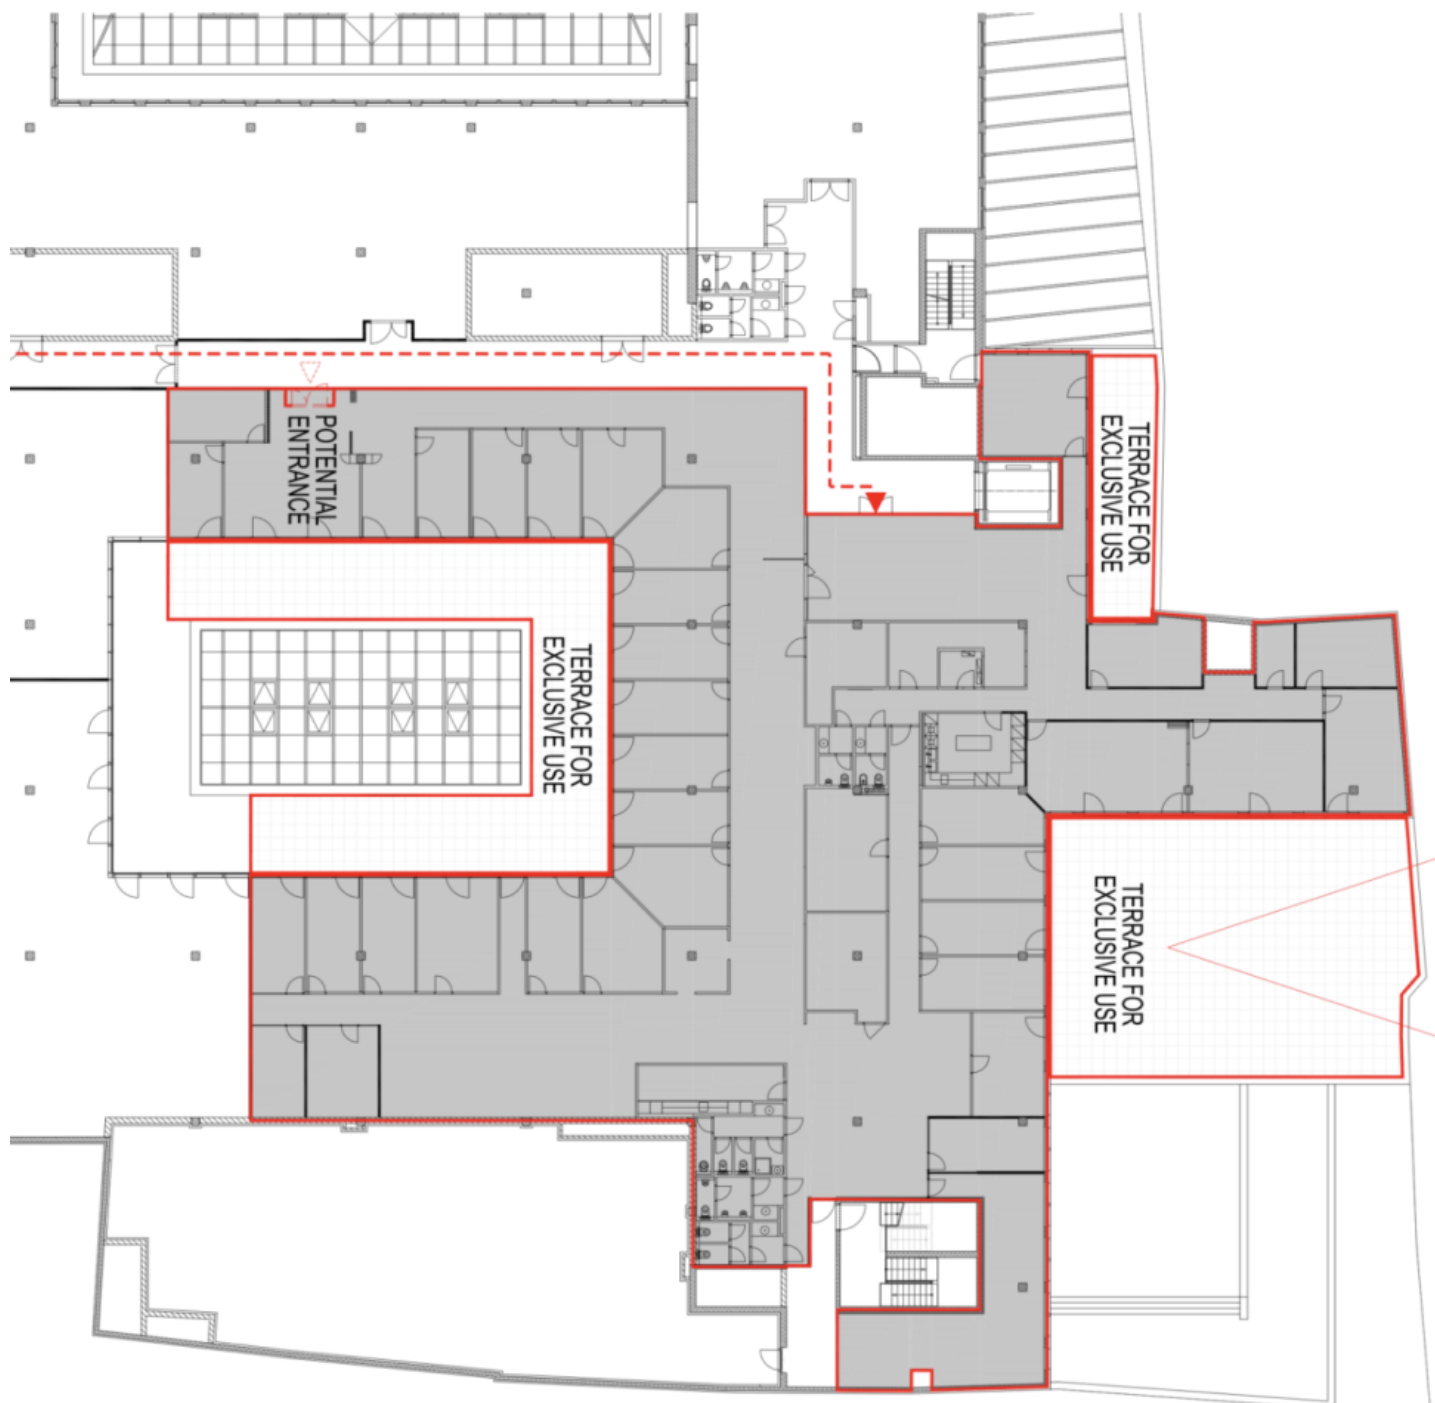

Administrativní budova

4 750 m², Praha 1, Nové Město, náměstí Republiky

23.00 € / m² | 578 Kč / m²