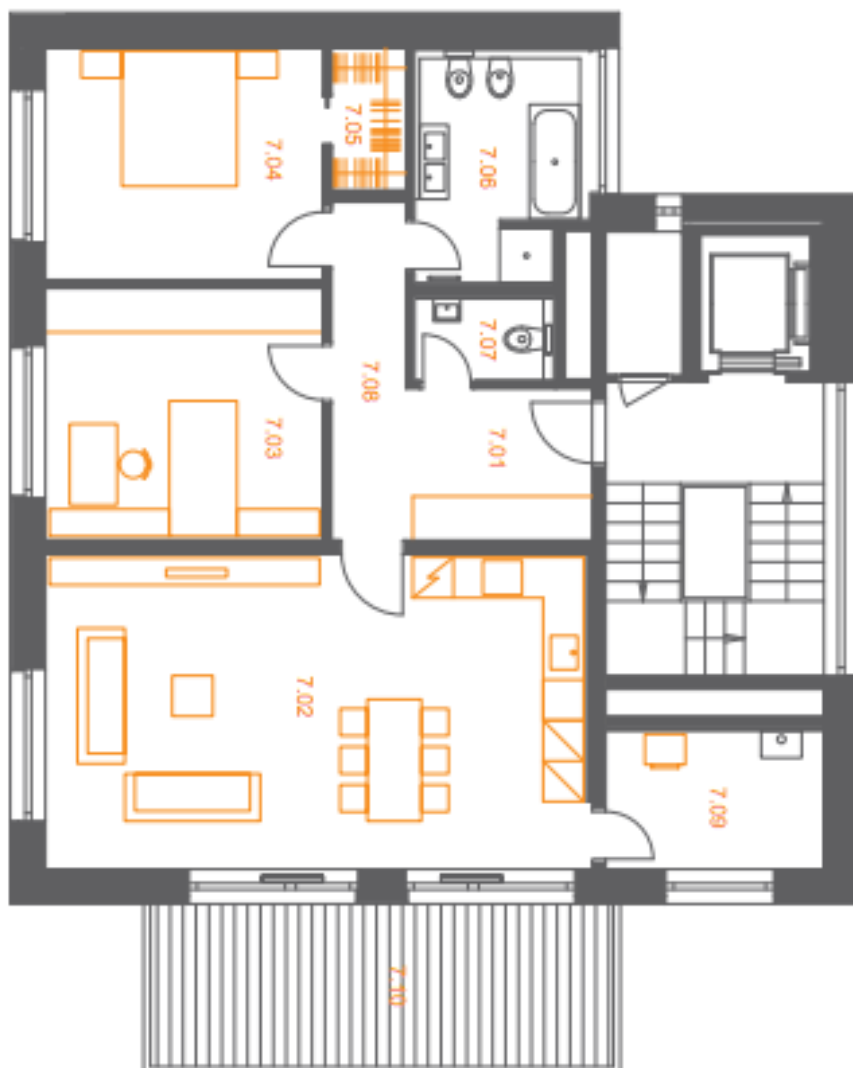

Byt 3+kk

108 m², Praha 4, Podolí, Na Dolínách

Prodáno

**Byt 3+kk**108 m², Praha 4, Podolí, Na Dolínách**Prodáno**

Celková plocha	124 m ²
Podlahová plocha*	108 m ²
Terasa	16 m ²
Parkování	2 garážová stání v ceně.
Garáž	Ano
Sklep	Ano
PENB	G
Referenční číslo	14168

Nový byt s terasou a 2 garážovými parkovacími stánkami ve velmi vyhledávané lokalitě Prahy 4 - Podolí.

Dispozice bytu nabízí otevřený prostor obývacího pokoje, 2 ložnice, koupelnu, samostatnou toaletu, terasu a zahradu. Vybavení bytu zahrnuje dřevěné podlahy, dřevěná francouzská okna, bezpečnostní dveře, deskové radiátory, otopný žebřík v koupelně, dostatek úložných prostor v zádveřích i ložnicích, komoru pro umístění pračky, kotle a zásobníku na teplou vodu, sklepní kóji a 2 garážová parkovací stání.

Byt se nachází v nově vybudované rezidenci, plná občanská vybavenost v bezprostředním okolí, restaurace, školy, sportovní vyžití - cyklo a inline stezka, tenisové kurty, Yacht klub, plavecký stadion.

Podlahová plocha (dle NOZ) 107,5 m², užitná plocha 95 m², terasa 16 m².

* Výměra jednotky dle občanského zákoníku.

Plocha je tvořena součtem celé plochy jednotky a ohraničená obvodovými zdmi.

Byt 3+kk

108 m², Praha 4, Podolí, Na Dolínách

Prodáno

Byt (1:150)