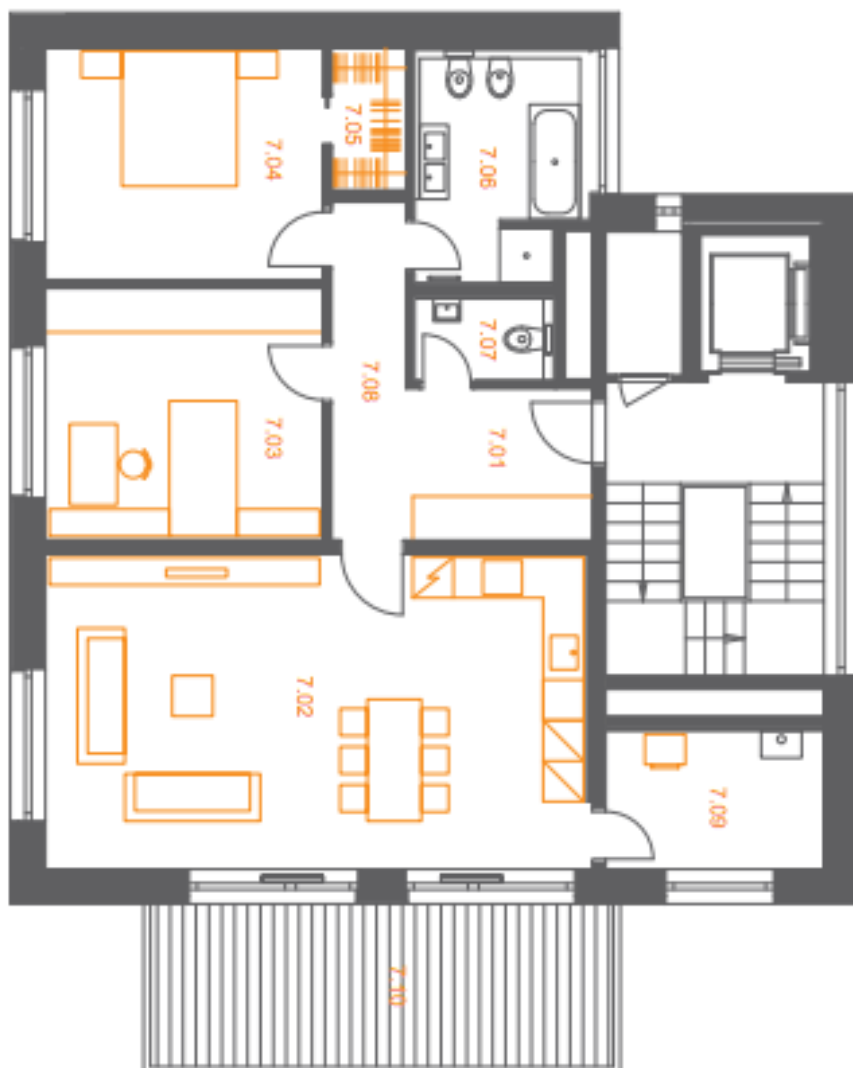

Byt 3+kk

108 m², Praha 4, Podolí, Na Dolínách

Prodáno

**Byt 3+kk**108 m², Praha 4, Podolí, Na Dolinách**Prodáno**

Celková plocha	124 m ²
Podlahová plocha*	108 m ²
Terasa	16 m ²
Parkování	2 garážová stání v ceně.
Garáž	Ano
Sklep	Ano
PENB	G
Referenční číslo	14168

Nový byt s terasou a 2 garážovými parkovacími stáními ve velmi vyhledávané lokalitě Prahy 4 - Podolí.

Dispozice bytu nabízí otevřený prostor obývacího pokoje, 2 ložnice, koupelnu, samostatnou toaletu, terasu a zahradu. Vybavení bytu zahrnuje dřevěné podlahy, dřevěná francouzská okna, bezpečnostní dveře, deskové radiátory, otopný žebřík v koupelně, dostatek úložných prostor v zádveřích i ložnicích, komoru pro umístění pračky, kotle a zásobníku na teplou vodu, sklepní kóji a 2 garážová parkovací stání.

Byt se nachází v nově vybudované rezidenci, plná občanská vybavenost v bezprostředním okolí, restaurace, školy, sportovní vyžití - cyklo a inline stezka, tenisové kurty, Yacht klub, plavecký stadion.

Podlahová plocha (dle NOZ) 107,5 m², užitná plocha 95 m², terasa 16 m².

* Výměra jednotky dle občanského zákoníku.

Plocha je tvořena součtem celé plochy jednotky a ohraničená obvodovými zdmi.

Byt 3+kk

108 m², Praha 4, Podolí, Na Dolínách

Prodáno

Byt (1:150)