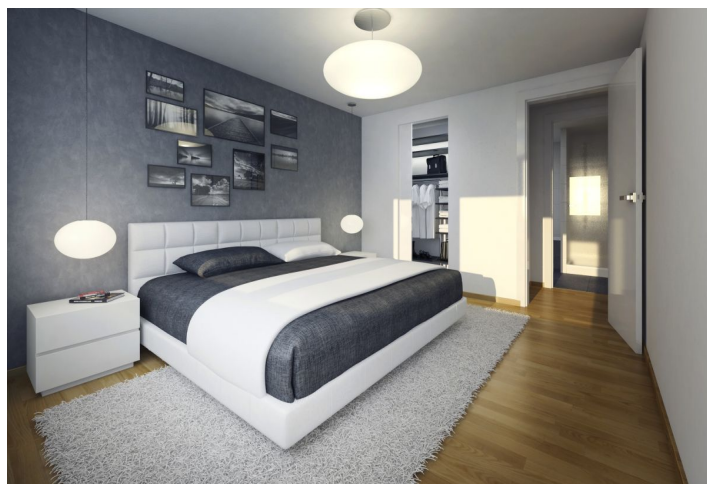

Byt 3+kk

107 m², Praha 4, Podolí, Na Dolinách

Prodáno