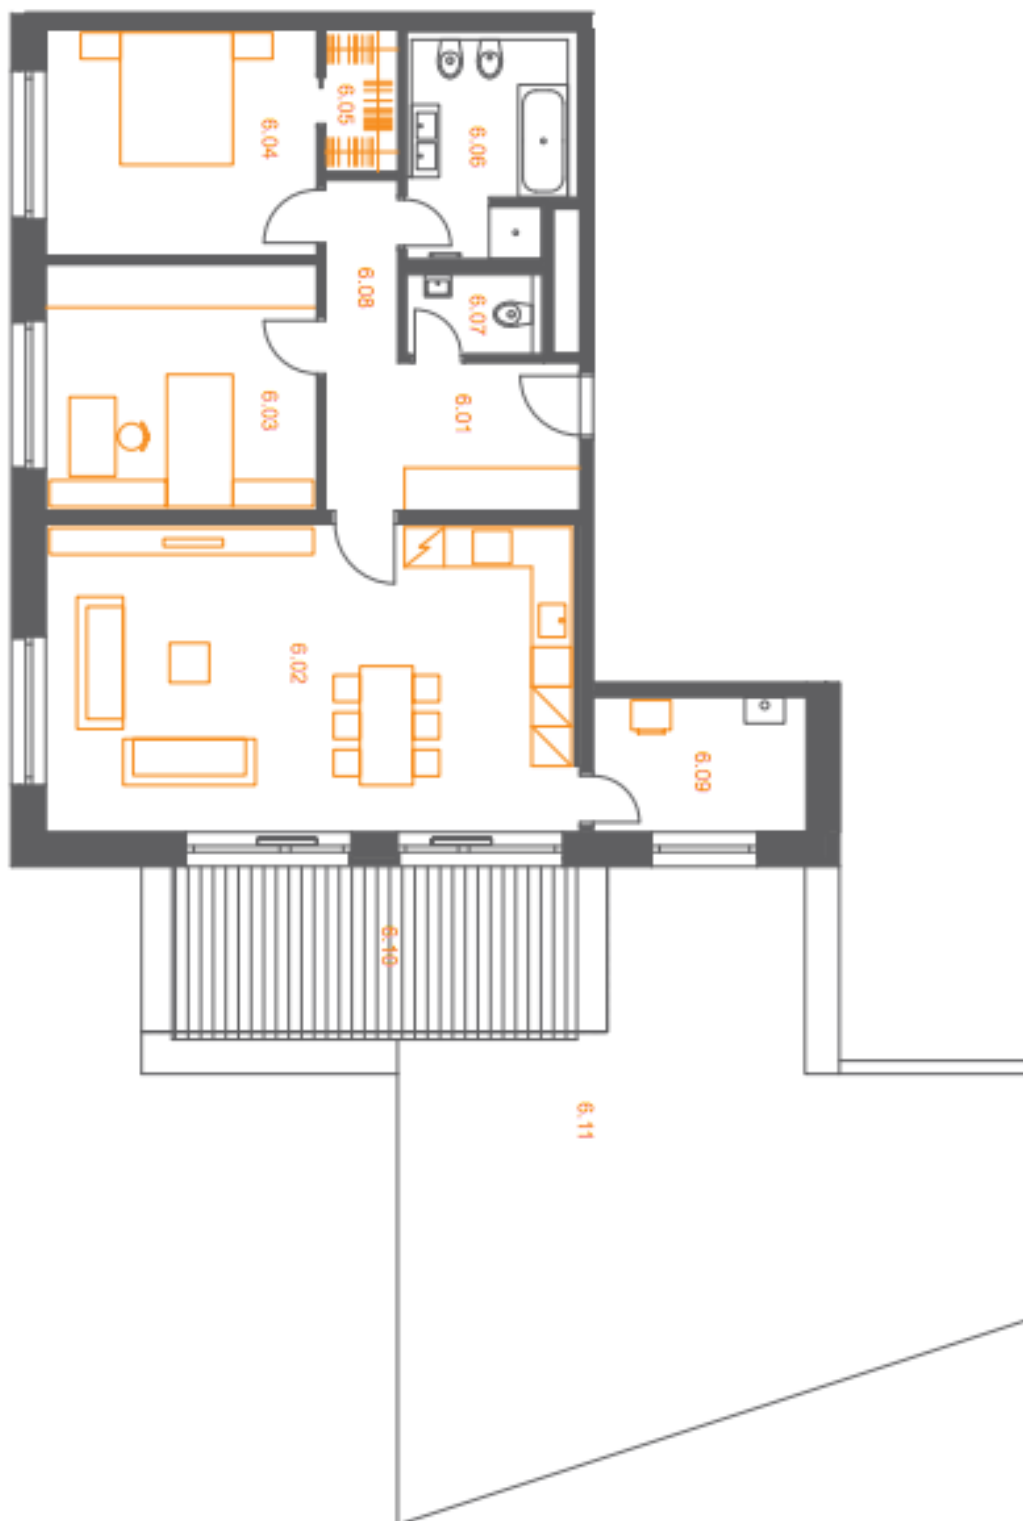

Byt 3+kk

107 m², Praha 4, Podolí, Na Dolinách

Prodáno

Byt 3+kk

107 m², Praha 4, Podolí, Na Dolinách**Prodáno**

Celková plocha	123 m ²
Podlahová plocha*	107 m ²
Terasa	16 m ²
Zahrada	58 m ²
Parkování	2 garážová stání v ceně.
Garáž	Ano
Sklep	Ano
PENB	G
Referenční číslo	14167

Nový byt s terasou, zahradou a 2 garážovými parkovacími stáními ve velmi vyhledávané lokalitě Prahy 4 - Podolí.

Dispozice bytu nabízí otevřený prostor obývacího pokoje, 2 ložnice, koupelnu, samostatnou toaletu, terasu a zahradu. Vybavení bytu zahrnuje dřevěné podlahy, dřevěná francouzská okna, bezpečnostní dveře, deskové radiátory, otopný žebřík v koupelně, dostatek úložných prostor v zádveří i ložnicích, komoru pro umístění pračky, kotle a zásobníku na teplou vodu, sklepní kóji a 2 garážová parkovací stání.

Byt se nachází v nově vybudované rezidenci, plná občanská vybavenost v bezprostředním okolí, restaurace, školy, sportovní vyžití - cyklo a inline stezka, tenisové kurty, Yacht klub, plavecký stadion.

Podlahová plocha (dle NOZ) 106,8m², užitná plocha 95 m², terasa 16 m², zahrada 58 m².

* Výměra jednotky dle občanského zákoníku.

Plocha je tvořena součtem celé plochy jednotky a ohraničená obvodovými zdmi.

Byt 3+kk

107 m², Praha 4, Podolí, Na Dolinách

Prodáno

Byt (1:150)