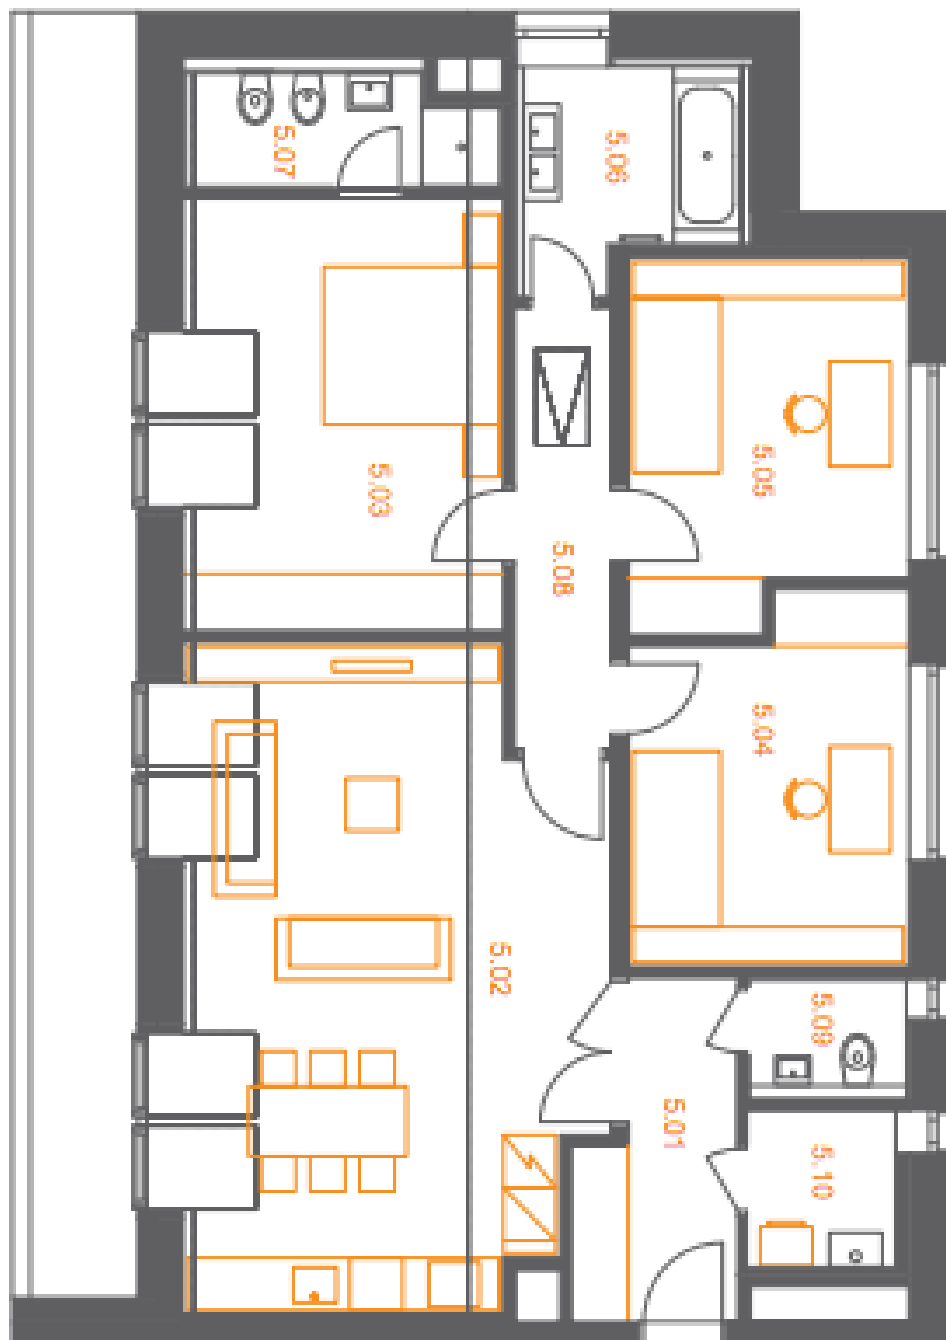

Byt 4+kk

119.5 m², Praha 4, Podolí, Na Dolinách

Prodáno

Byt 4+kk

119.5 m², Praha 4, Podolí, Na Dolinách

Prodáno

Celková plocha	120 m ²
Parkování	700 000
Garáž	Ano
Sklep	Ano
PENB	G
Referenční číslo	14166

Nový byt s dvěma garážovými parkovacími stáními ve velmi vyhledávané lokalitě Prahy 4 - Podolí.

Dispozice bytu nabízí otevřený prostor obývacího pokoje, 3 ložnice, 2 koupelny, šatnu a samostatnou toaletu. Vybavení bytu zahrnuje **dřevěné podlahy, dřevěná francouzská okna**, bezpečnostní dveře, deskové radiátory, otopný žebřík v koupelně, dostatek úložných prostor v zádveřích i ložnicích, komoru pro umístění pračky, kotle a zásobníku na teplou vodu, **sklepní kóji a 2 garážová parkovací stání.**

Byt se nachází v nově vybudované rezidenci, plná občanská vybavenost v bezprostředním okolí, restaurace, školy, sportovní vyžití - cyklo a inline stezka, tenisové kurty, Yacht klub, plavecký stadion.

Podlahová plocha (dle NOZ) 119,5, užitná plocha 100 m².

* Výměra jednotky dle občanského zákoníku.

Plocha je tvořena součtem celé plochy jednotky a ohraničená obvodovými zdmi.

Byt 4+kk

119.5 m², Praha 4, Podolí, Na Dolinách

Prodáno

Byt (1:150)