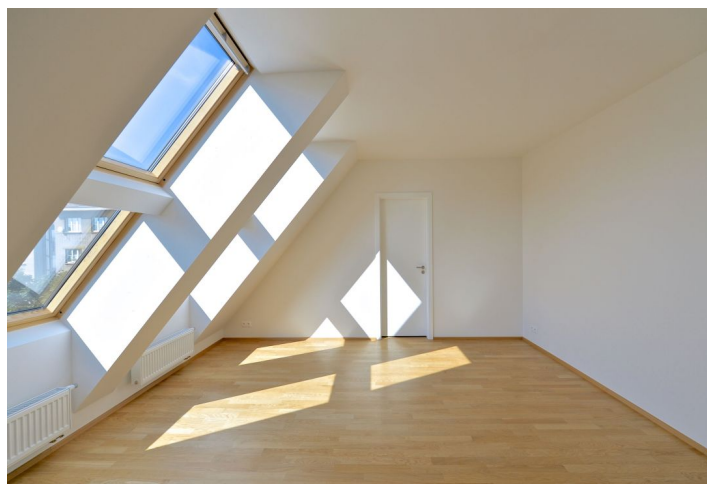

Byt 4+kk

119.5 m², Praha 4, Podolí, Na Dolinách

Prodáno