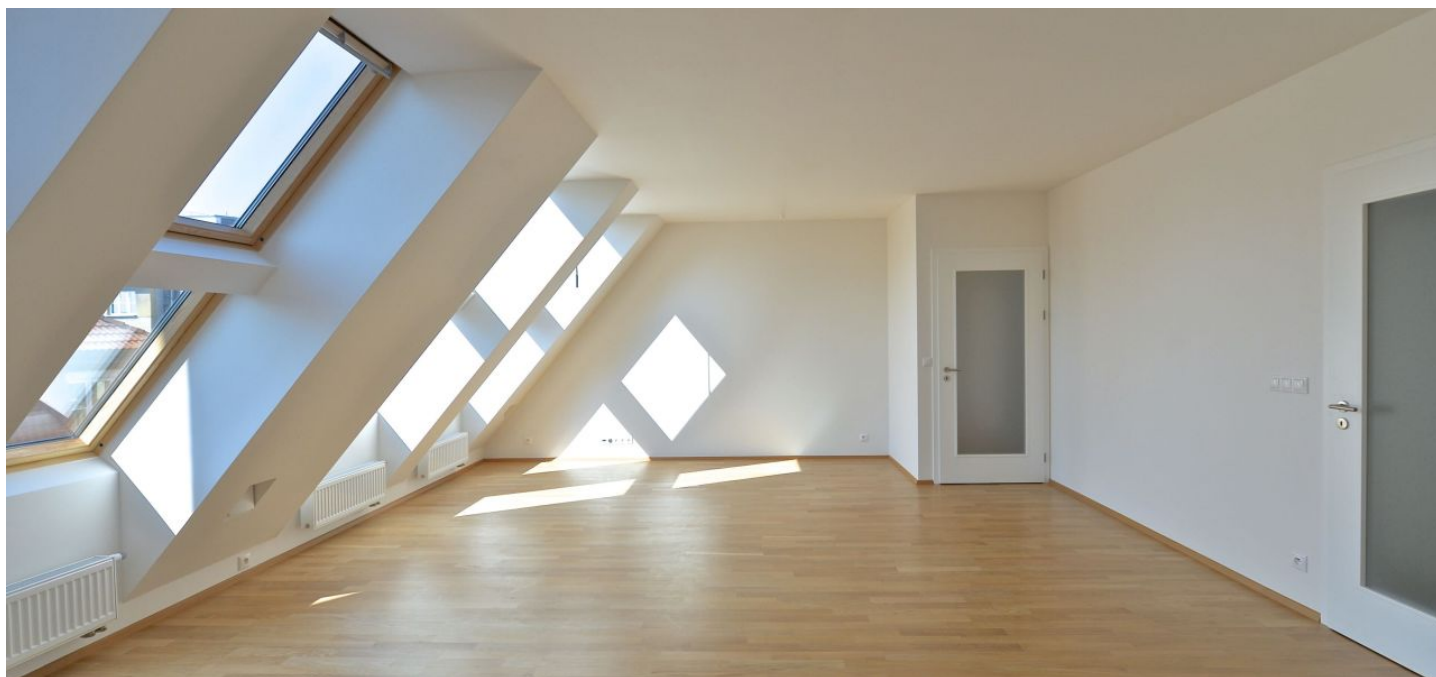

Byt 4+kk

119.5 m², Praha 4, Podolí, Na Dolinách

Prodáno