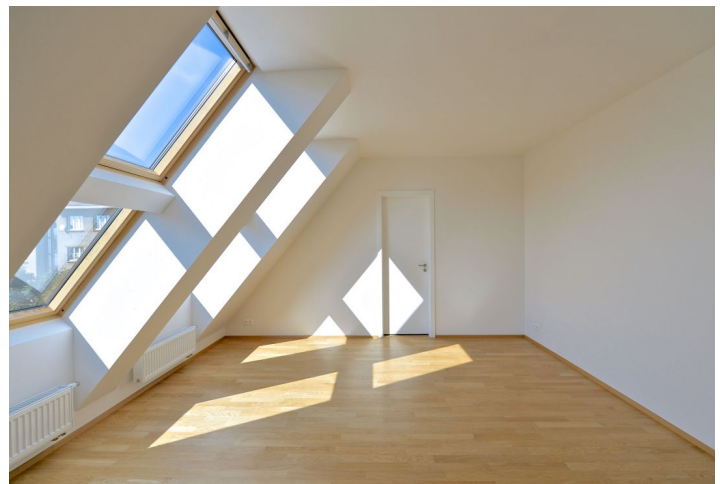

Byt 4+kk

119.5 m², Praha 4, Podolí, Na Dolinách

Prodáno