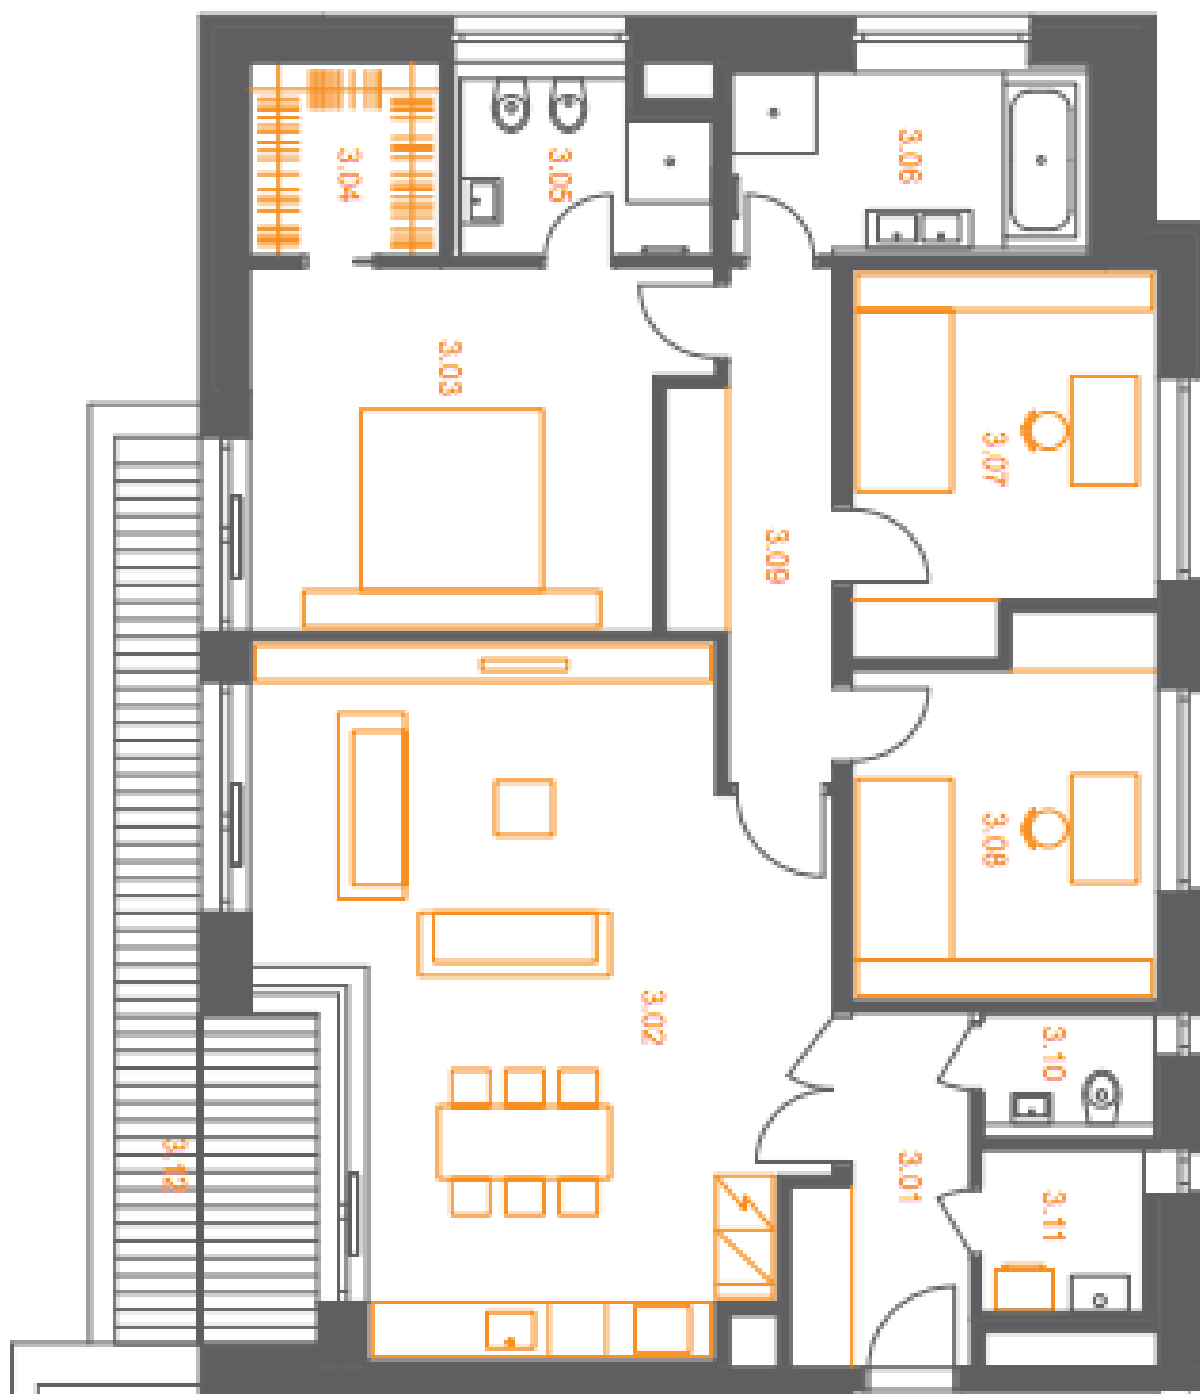

Byt 4+kk

132 m², Praha 4, Podolí, Na Dolinách

Prodáno

Byt 4+kk

132 m², Praha 4, Podolí, Na Dolinách

Prodáno

Celková plocha	144 m ²
Podlahová plocha*	132 m ²
Terasa	12 m ²
Parkování	700 000
Garáž	Ano
Sklep	Ano
PENB	G
Referenční číslo	14164

Nový byt s terasou a dvěma garážovými parkovacími stánkami ve velmi vyhledávané lokalitě Prahy 4 - Podolí.

Dispozice bytu nabízí otevřený prostor obývacího pokoje, 3 ložnice, 2 koupelny, šatnu, samostatnou toaletu a terasu. Vybavení bytu zahrnuje **dřevěné podlahy, dřevěná francouzská okna, bezpečnostní dveře, deskové radiátory, otopný žebřík v koupelně, dostatek úložných prostor v zádveřích i ložnicích, komoru pro umístění pračky, kotle a zásobníku na teplou vodu, sklepní kóji a 2 parkovací stání.**

Byt se nachází v nově vybudované rezidenci, plná občanská vybavenost v bezprostředním okolí, restaurace, školy, sportovní vyžití - cyklo a inline stezka, tenisové kurty, Yacht klub, plavecký stadion.

Podlahová plocha (dle NOZ) 131m², interiér 116 m², terasa 13 m², sklep 2 m².

* Výměra jednotky dle občanského zákoníku.

Plocha je tvořena součtem celé plochy jednotky a ohraničená obvodovými zdmi.

Byt 4+kk

132 m², Praha 4, Podolí, Na Dolinách

Prodáno

Byt (1:150)