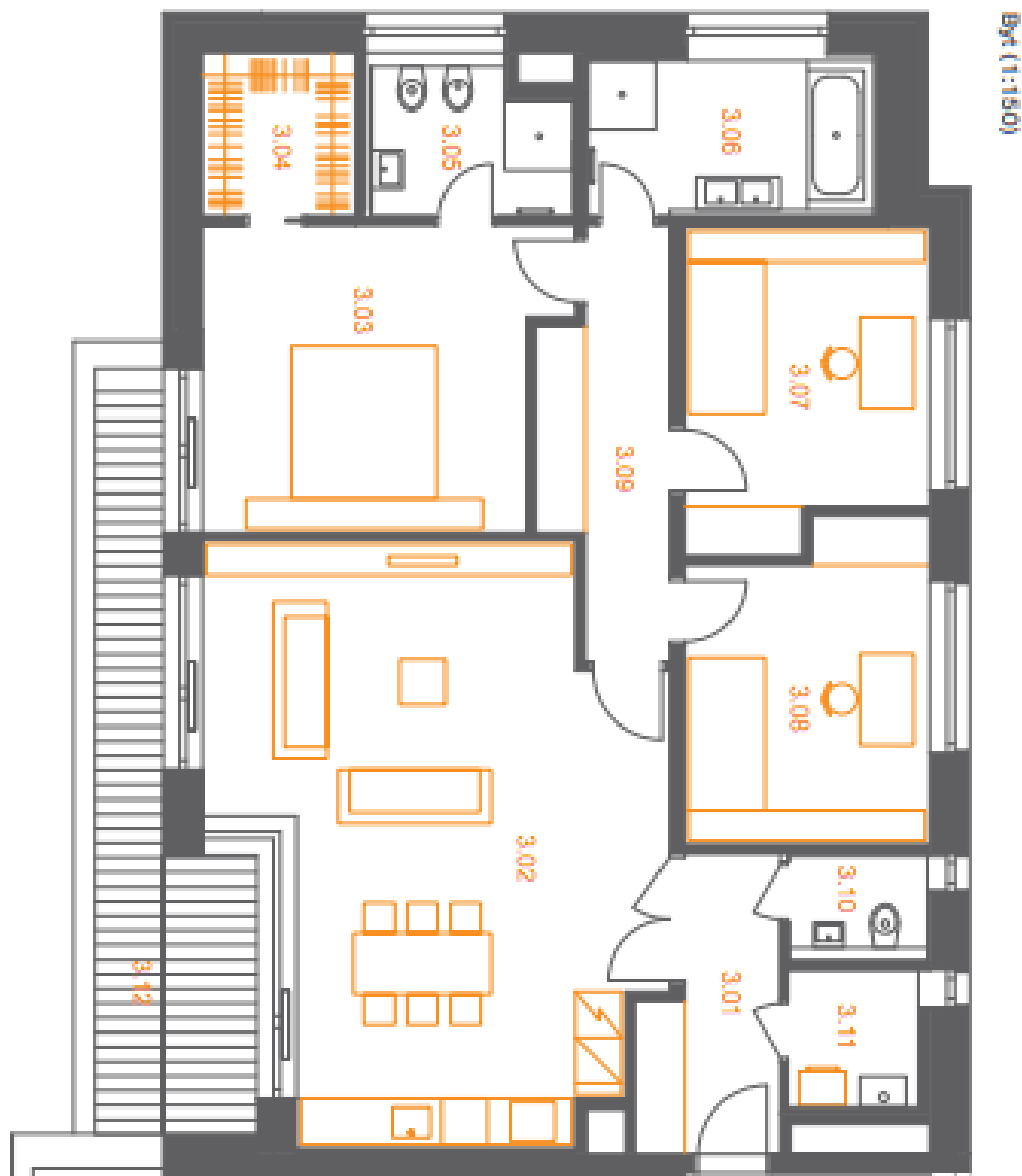

Byt 4+kk

132 m², Praha 4, Podolí, Na Dolinách

Prodáno

Byt 4+kk

132 m², Praha 4, Podolí, Na Dolinách

Prodáno

Celková plocha	144 m ²
Podlahová plocha*	132 m ²
Terasa	12 m ²
Parkování	2 garážová parkovací stání.
Garáž	Ano
Sklep	Ano
PENB	G
Referenční číslo	14164

Nový byt s terasou a dvěma garážovými parkovacími stánkami ve velmi vyhledávané lokalitě Prahy 4 - Podolí.

Dispozice bytu nabízí otevřený prostor obývacího pokoje, 3 ložnice, 2 koupelny, šatnu, samostatnou toaletu a terasu. Vybavení bytu zahrnuje **dřevěné podlahy, dřevěná francouzská okna**, bezpečnostní dveře, deskové radiátory, otopný žebřík v koupelně, dostatek úložných prostor v zádveřích i ložnicích, komoru pro umístění pračky, kotle a zásobníku na teplou vodu, **sklepní kóji a 2 parkovací stání.**

Byt se nachází v nově vybudované rezidenci, plná občanská vybavenost v bezprostředním okolí, restaurace, školy, sportovní vyžití - cyklo a inline stezka, tenisové kurty, Yacht klub, plavecký stadion.

Podlahová plocha (dle NOZ) 131m², interiér 116 m², terasa 13 m², sklep 2 m².

* Výměra jednotky dle občanského zákoníku.

Plocha je tvořena součtem celé plochy jednotky a ohraničená obvodovými zdmi.

Byt 4+kk

132 m², Praha 4, Podolí, Na Dolinách

Prodáno

Byt (1:150)