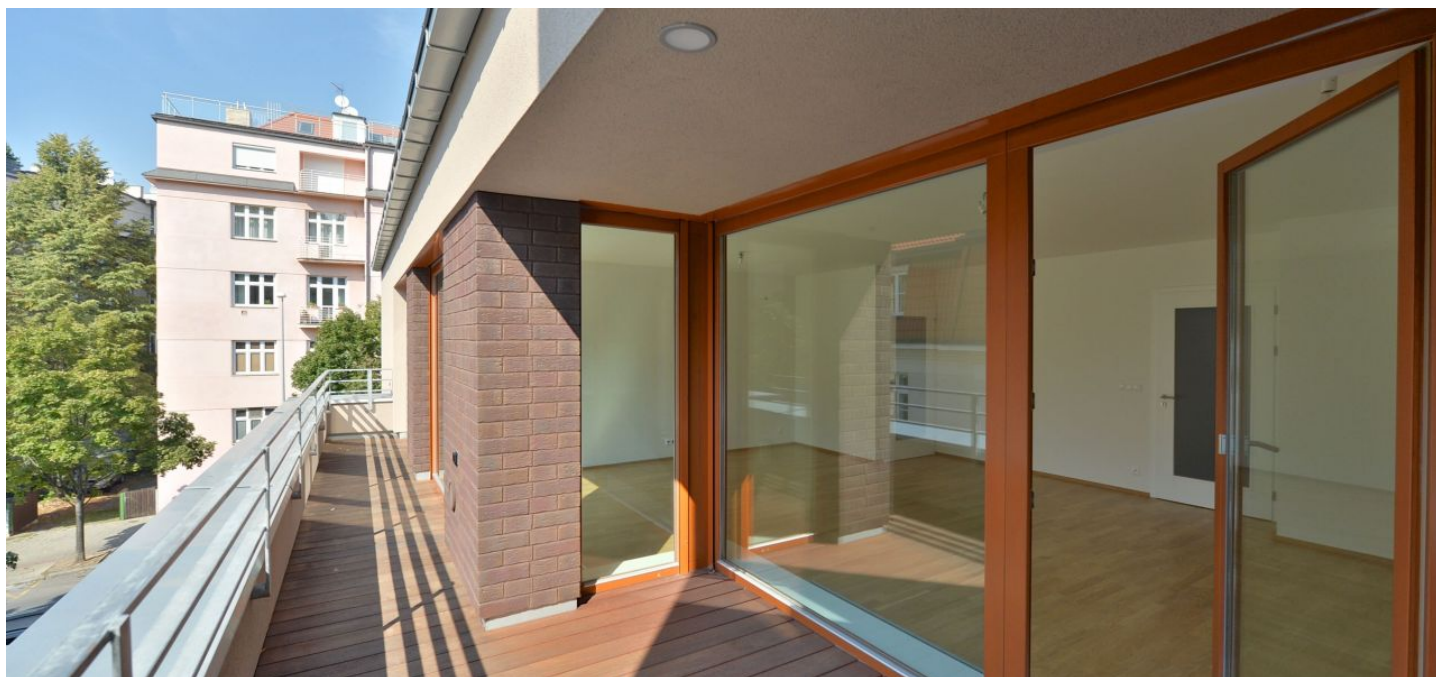

Byt 4+kk

132 m², Praha 4, Podolí, Na Dolinách

Prodáno