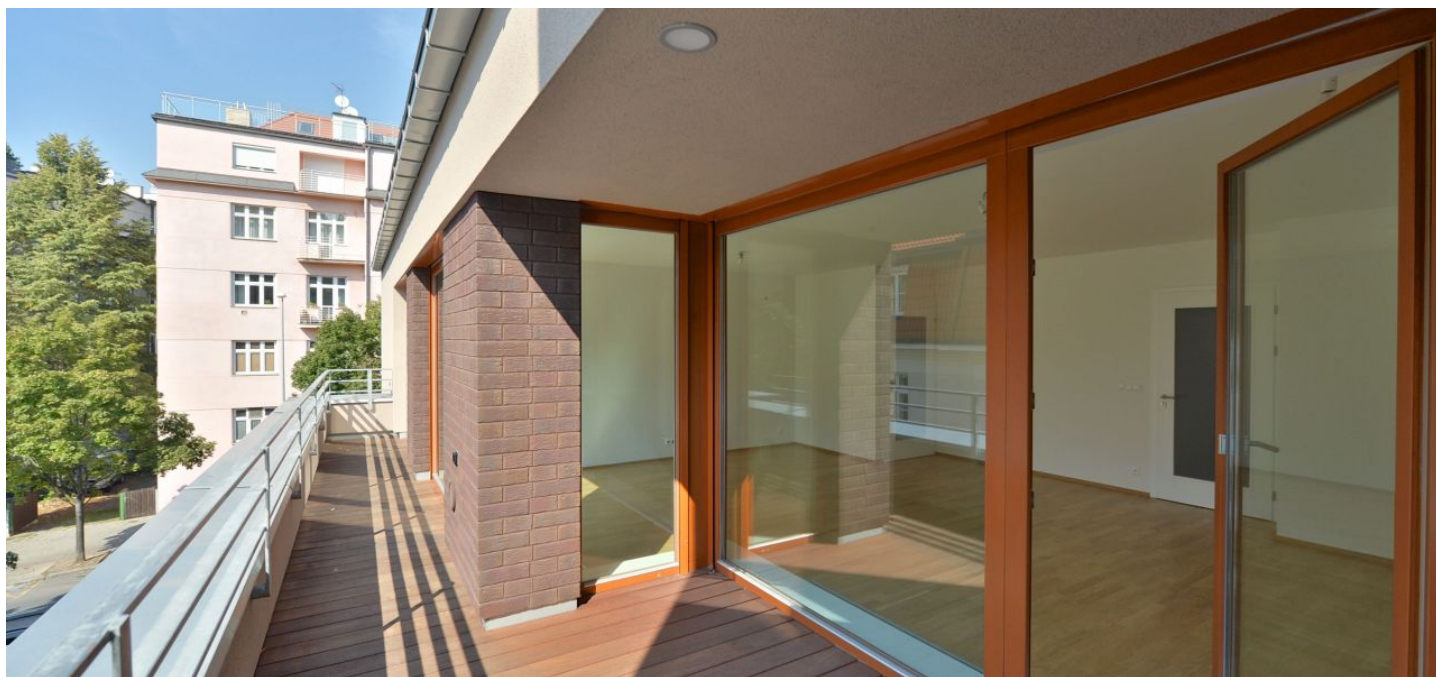

Byt 4+kk

132 m², Praha 4, Podolí, Na Dolinách

Prodáno

Byt 4+kk

132 m², Praha 4, Podolí, Na Dolinách

Prodáno

Celková plocha	144 m ²
Podlahová plocha*	132 m ²
Terasa	12 m ²
Parkování	2 garážová parkovací stání.
Garáž	Ano
Sklep	Ano
PENB	G
Referenční číslo	14164

Nový byt s terasou a dvěma garážovými parkovacími stánkami ve velmi vyhledávané lokalitě Prahy 4 - Podolí.

Dispozice bytu nabízí otevřený prostor obývacího pokoje, 3 ložnice, 2 koupelny, šatnu, samostatnou toaletu a terasu. Vybavení bytu zahrnuje **dřevěné podlahy, dřevěná francouzská okna**, bezpečnostní dveře, deskové radiátory, otopný žebřík v koupelně, dostatek úložných prostor v zádveřích i ložnicích, komoru pro umístění pračky, kotle a zásobníku na teplou vodu, **sklepní kóji a 2 parkovací stání.**

Byt se nachází v nově vybudované rezidenci, plná občanská vybavenost v bezprostředním okolí, restaurace, školy, sportovní vyžití - cyklo a inline stezka, tenisové kurty, Yacht klub, plavecký stadion.

Podlahová plocha (dle NOZ) 131m², interiér 116 m², terasa 13 m², sklep 2 m².