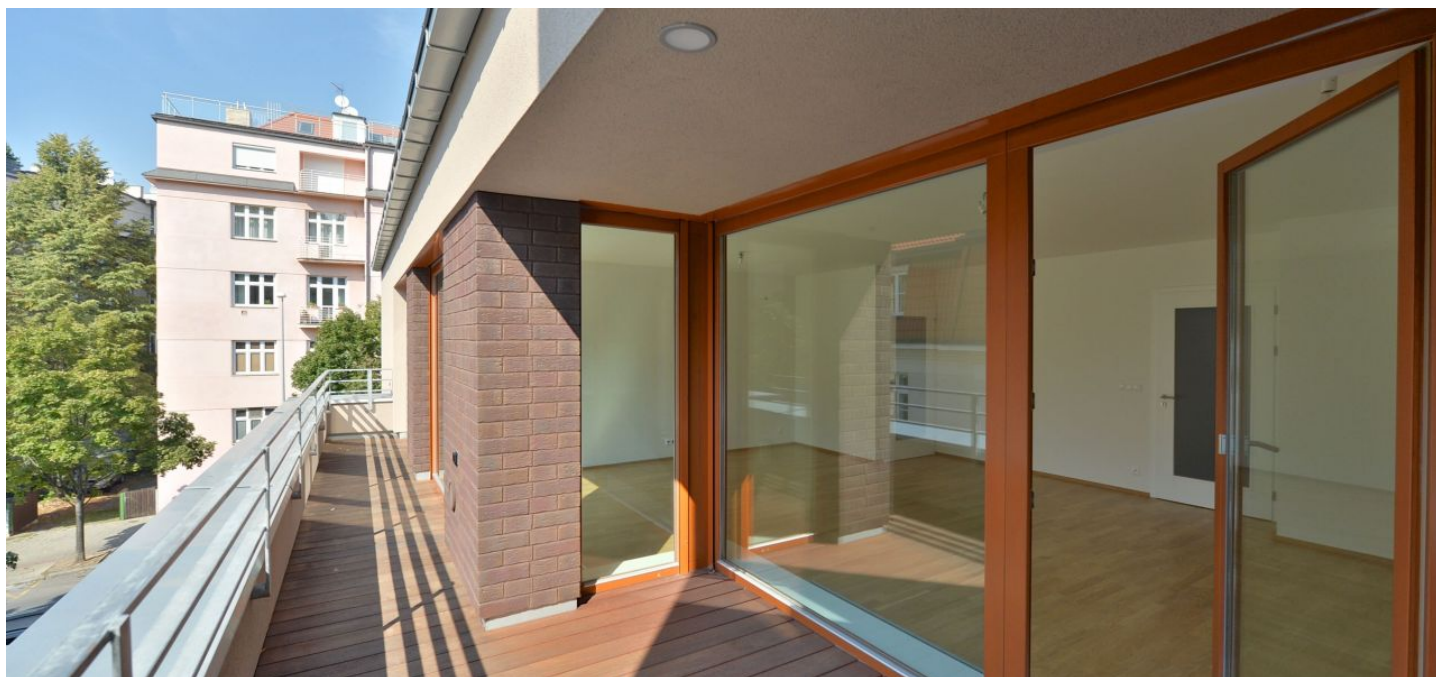

Byt 4+kk

132 m², Praha 4, Podolí, Na Dolinách

Prodáno

Byt 4+kk

132 m², Praha 4, Podolí, Na Dolinách

Prodáno

Celková plocha	144 m ²
Podlahová plocha*	132 m ²
Terasa	12 m ²
Parkování	2 garážová parkovací stání.
Garáž	Ano
Sklep	Ano
PENB	G
Referenční číslo	14164

Nový byt s terasou a dvěma garážovými parkovacími stánkami ve velmi vyhledávané lokalitě Prahy 4 - Podolí.

Dispozice bytu nabízí otevřený prostor obývacího pokoje, 3 ložnice, 2 koupelny, šatnu, samostatnou toaletu a terasu. Vybavení bytu zahrnuje **dřevěné podlahy, dřevěná francouzská okna, bezpečnostní dveře, deskové radiátory, otopný žebřík v koupelně, dostatek úložných prostor v zádveřích i ložnicích, komoru pro umístění pračky, kotle a zásobníku na teplou vodu, sklepní kóji a 2 parkovací stání.**

Byt se nachází v nově vybudované rezidenci, plná občanská vybavenost v bezprostředním okolí, restaurace, školy, sportovní vyžití - cyklo a inline stezka, tenisové kurty, Yacht klub, plavecký stadion.

Podlahová plocha (dle NOZ) 131m², interiér 116 m², terasa 13 m², sklep 2 m².