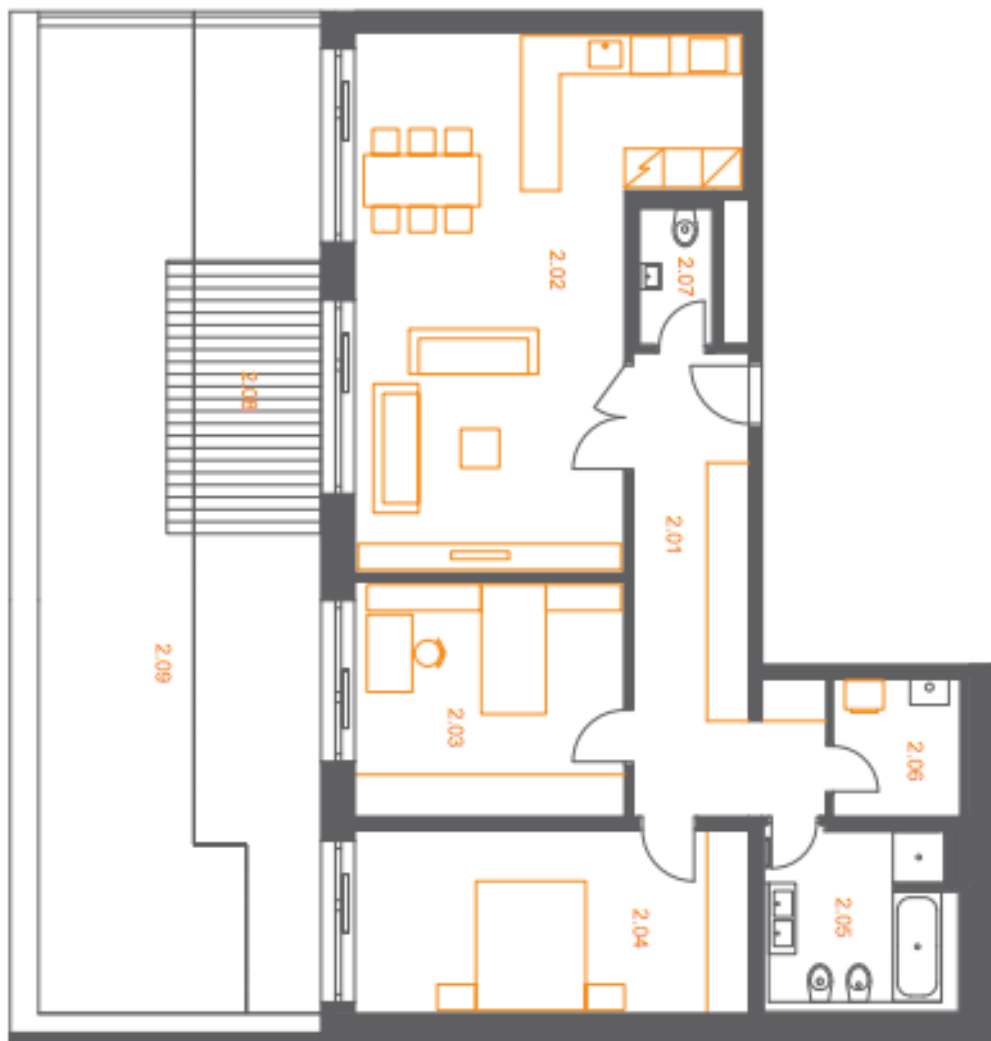

Byt 3+kk

112 m², Praha 4, Podolí, Na Dolinách

Prodáno

Byt 3+kk

112 m², Praha 4, Podolí, Na Dolinách**Prodáno**

Celková plocha	180 m ²
Podlahová plocha*	112 m ²
Terasa	68 m ²
Zahrada	21 m ²
Parkování	1 garážové parkovací stání
Garáž	Ano
Sklep	-
PENB	G
Referenční číslo	14161

Nový byt s terasou, zahradou a garážovým parkovacím stáním ve velmi vyhledávané lokalitě Prahy 4 - Podolí.

Dispozice bytu nabízí otevřený prostor obývacího pokoje, 2 ložnice, koupelnu, samostatnou toaletu, terasu a zahradu. Vybavení bytu zahrnuje **dřevěné podlahy, dřevěná francouzská okna, bezpečnostní dveře, deskové radiátory, otopný žebřík v koupelně, dostatek úložných prostor v zádveří i ložnicích, komoru pro umístění pračky, kotle a zásobníku na teplou vodu, sklepní kóji a garážové parkovací stání.**

Byt se nachází v nově vybudované rezidenci, plná občanská vybavenost v bezprostředním okolí, restaurace, školy, sportovní vyžití - cyklo a inline stezka, tenisové kurty, Yacht klub, plavecký stadion.

Podlahová plocha (dle NOZ) 112,5m², interiér 100 m², terasa 68 m², zahrada 21 m².

* Výměra jednotky dle občanského zákoníku.

Plocha je tvořena součtem celé plochy jednotky a ohraničená obvodovými zdmi.

Byt 3+kk

112 m², Praha 4, Podolí, Na Dolinách

Prodáno

Byt (1:150)