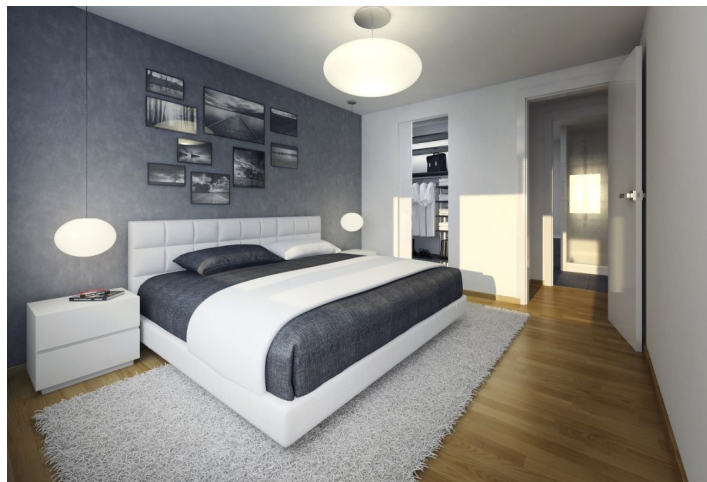

Byt 3+kk

112 m², Praha 4, Podolí, Na Dolínách

Prodáno