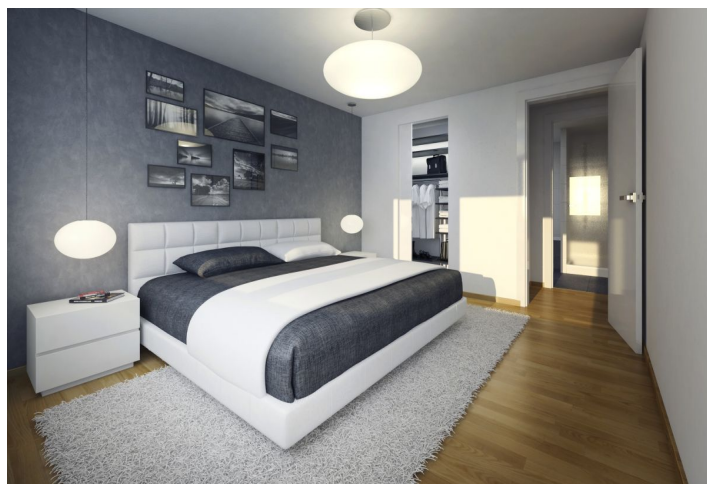

Nový byt s terasou, zahradou a garážovým parkovacím stáním ve velmi vyhledávané lokalitě Prahy 4 - Podolí.

Dispozice bytu nabízí otevřený prostor obývacího pokoje, 2 ložnice, koupelnu, samostatnou toaletu, terasu a zahradu. Vybavení bytu zahrnuje **dřevěné podlahy, dřevěná francouzská okna, bezpečnostní dveře, deskové radiátory, otopný žebřík v koupelně, dostatek úložných prostor v zádveří i ložnicích, komoru pro umístění pračky, kotle a zásobníku na teplou vodu, sklepní kóji a garážové parkovací stání.**