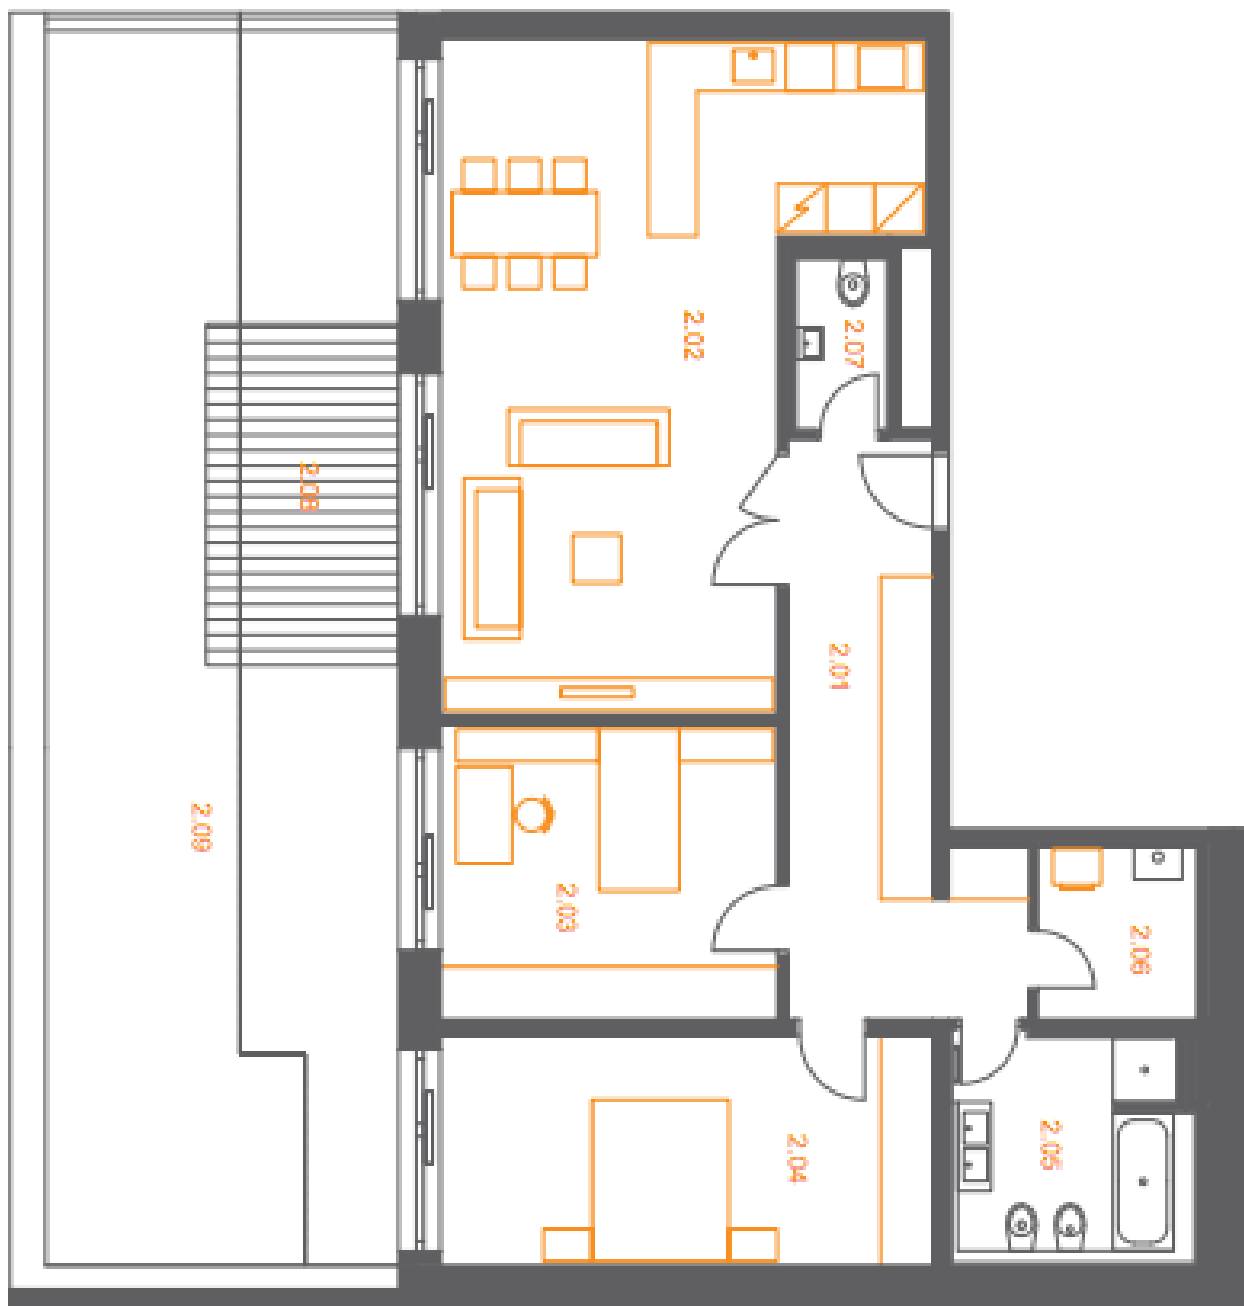

Byt 3+kk

112 m², Praha 4, Podolí, Na Dolinách

Prodáno

Byt 3+kk

112 m², Praha 4, Podolí, Na Dolinách**Prodáno**

Celková plocha	180 m ²
Podlahová plocha*	112 m ²
Terasa	68 m ²
Zahrada	21 m ²
Parkování	350 000
Garáž	Ano
Sklep	-
PENB	G
Referenční číslo	14161

Nový byt s terasou, zahradou a garážovým parkovacím stáním ve velmi vyhledávané lokalitě Prahy 4 - Podolí.

Dispozice bytu nabízí otevřený prostor obývacího pokoje, 2 ložnice, koupelnu, samostatnou toaletu, terasu a zahradu. Vybavení bytu zahrnuje **dřevěné podlahy, dřevěná francouzská okna, bezpečnostní dveře, deskové radiátory, otopný žebřík v koupelně, dostatek úložných prostor v zádveří i ložnicích, komoru pro umístění pračky, kotle a zásobníku na teplou vodu, sklepní kóji a garážové parkovací stání.**

Byt se nachází v nově vybudované rezidenci, plná občanská vybavenost v bezprostředním okolí, restaurace, školy, sportovní vyžití - cyklo a inline stezka, tenisové kurty, Yacht klub, plavecký stadion.

Podlahová plocha (dle NOZ) 112,5m², interiér 100 m², terasa 68 m², zahrada 21 m².

* Výměra jednotky dle občanského zákoníku.

Plocha je tvořena součtem celé plochy jednotky a ohraničená obvodovými zdmi.

Byt 3+kk

112 m², Praha 4, Podolí, Na Dolínách

Prodáno

Byt (1:150)