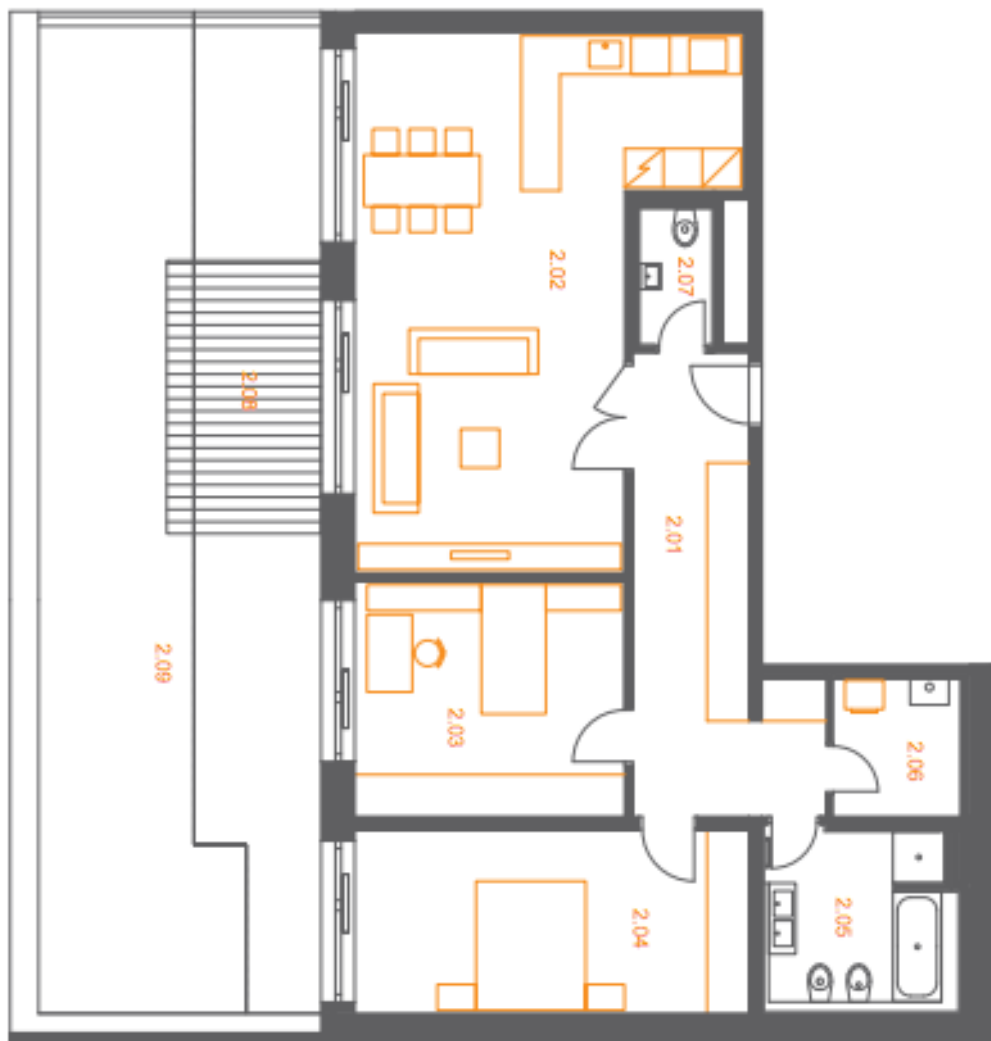

Byt 3+kk

112 m², Praha 4, Podolí, Na Dolínách

Prodáno

**Byt 3+kk**112 m², Praha 4, Podolí, Na Dolinách**Prodáno**

Celková plocha	180 m ²
Podlahová plocha*	112 m ²
Terasa	68 m ²
Zahrada	21 m ²
Parkování	1 garážové parkovací stání
Garáž	Ano
Sklep	-
PENB	G
Referenční číslo	14161

Nový byt s terasou, zahradou a garážovým parkovacím stáním ve velmi vyhledávané lokalitě Prahy 4 - Podolí.

Dispozice bytu nabízí otevřený prostor obývacího pokoje, 2 ložnice, koupelnu, samostatnou toaletu, terasu a zahradu. Vybavení bytu zahrnuje **dřevěné podlahy, dřevěná francouzská okna, bezpečnostní dveře, deskové radiátory, otopný žebřík v koupelně, dostatek úložných prostor v zádveří i ložnicích, komoru pro umístění pračky, kotle a zásobníku na teplou vodu, sklepní kóji a garážové parkovací stání.**

Byt se nachází v nově vybudované rezidenci, plná občanská vybavenost v bezprostředním okolí, restaurace, školy, sportovní vyžití - cyklo a inline stezka, tenisové kurty, Yacht klub, plavecký stadion.

Podlahová plocha (dle NOZ) 112,5m², interiér 100 m², terasa 68 m², zahrada 21 m².

* Výměra jednotky dle občanského zákoníku.

Plocha je tvořena součtem celé plochy jednotky a ohraničená obvodovými zdmi.

Byt 3+kk

112 m², Praha 4, Podolí, Na Dolinách

Prodáno

Byt (1:150)