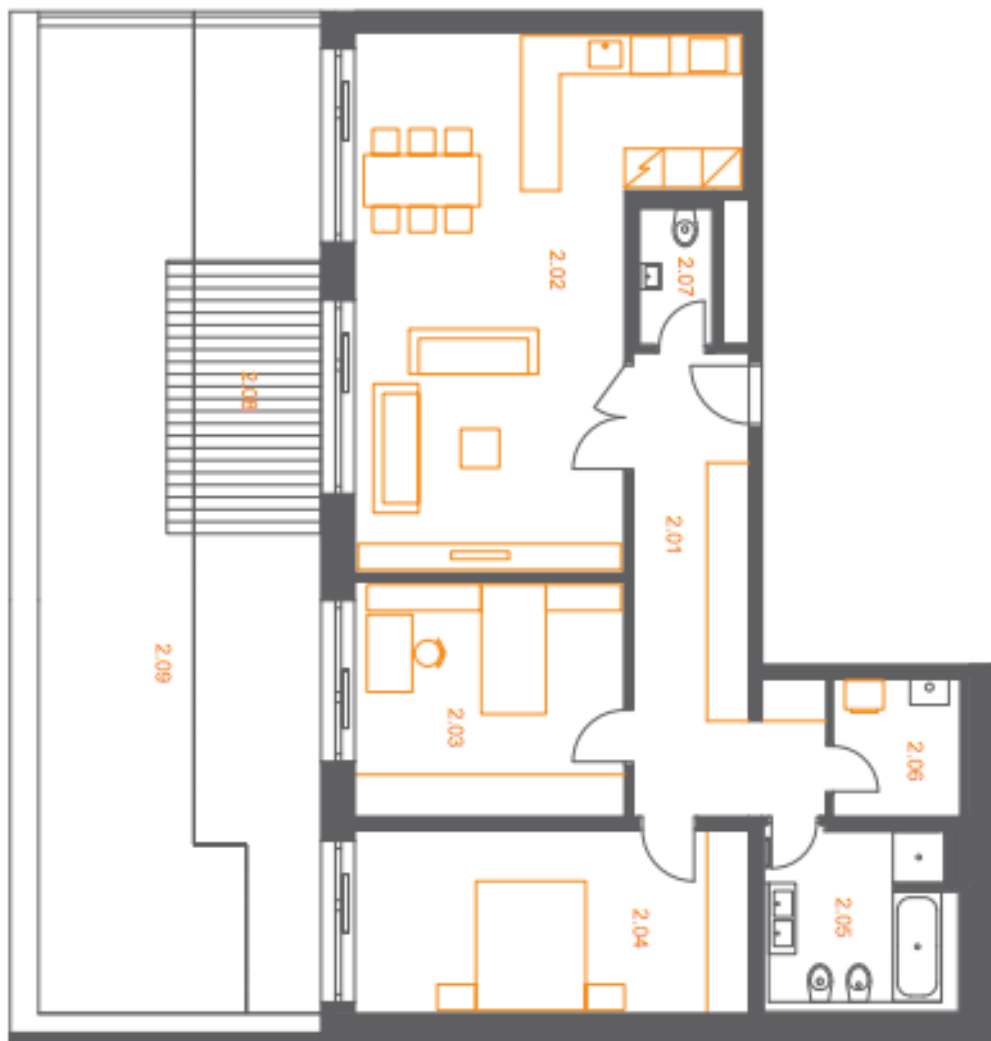

Byt 3+kk

112 m², Praha 4, Podolí, Na Dolínách

Prodáno

Byt 3+kk

112 m², Praha 4, Podolí, Na Dolinách**Prodáno**

Celková plocha	180 m ²
Podlahová plocha*	112 m ²
Terasa	68 m ²
Zahrada	21 m ²
Parkování	1 garážové parkovací stání
Garáž	Ano
Sklep	-
PENB	G
Referenční číslo	14161

Nový byt s terasou, zahradou a garážovým parkovacím stáním ve velmi vyhledávané lokalitě Prahy 4 - Podolí.

Dispozice bytu nabízí otevřený prostor obývacího pokoje, 2 ložnice, koupelnu, samostatnou toaletu, terasu a zahradu. Vybavení bytu zahrnuje **dřevěné podlahy, dřevěná francouzská okna, bezpečnostní dveře, deskové radiátory, otopný žebřík v koupelně, dostatek úložných prostor v zádveřích i ložnicích, komoru pro umístění pračky, kotle a zásobníku na teplou vodu, sklepní kóji a garážové parkovací stání.**

Byt se nachází v nově vybudované rezidenci, plná občanská vybavenost v bezprostředním okolí, restaurace, školy, sportovní vyžití - cyklo a inline stezka, tenisové kurty, Yacht klub, plavecký stadion.

Podlahová plocha (dle NOZ) 112,5m², interiér 100 m², terasa 68 m², zahrada 21 m².

* Výměra jednotky dle občanského zákoníku.

Plocha je tvořena součtem celé plochy jednotky a ohraničená obvodovými zdmi.

Byt 3+kk

112 m², Praha 4, Podolí, Na Dolinách

Prodáno

Byt (1:150)