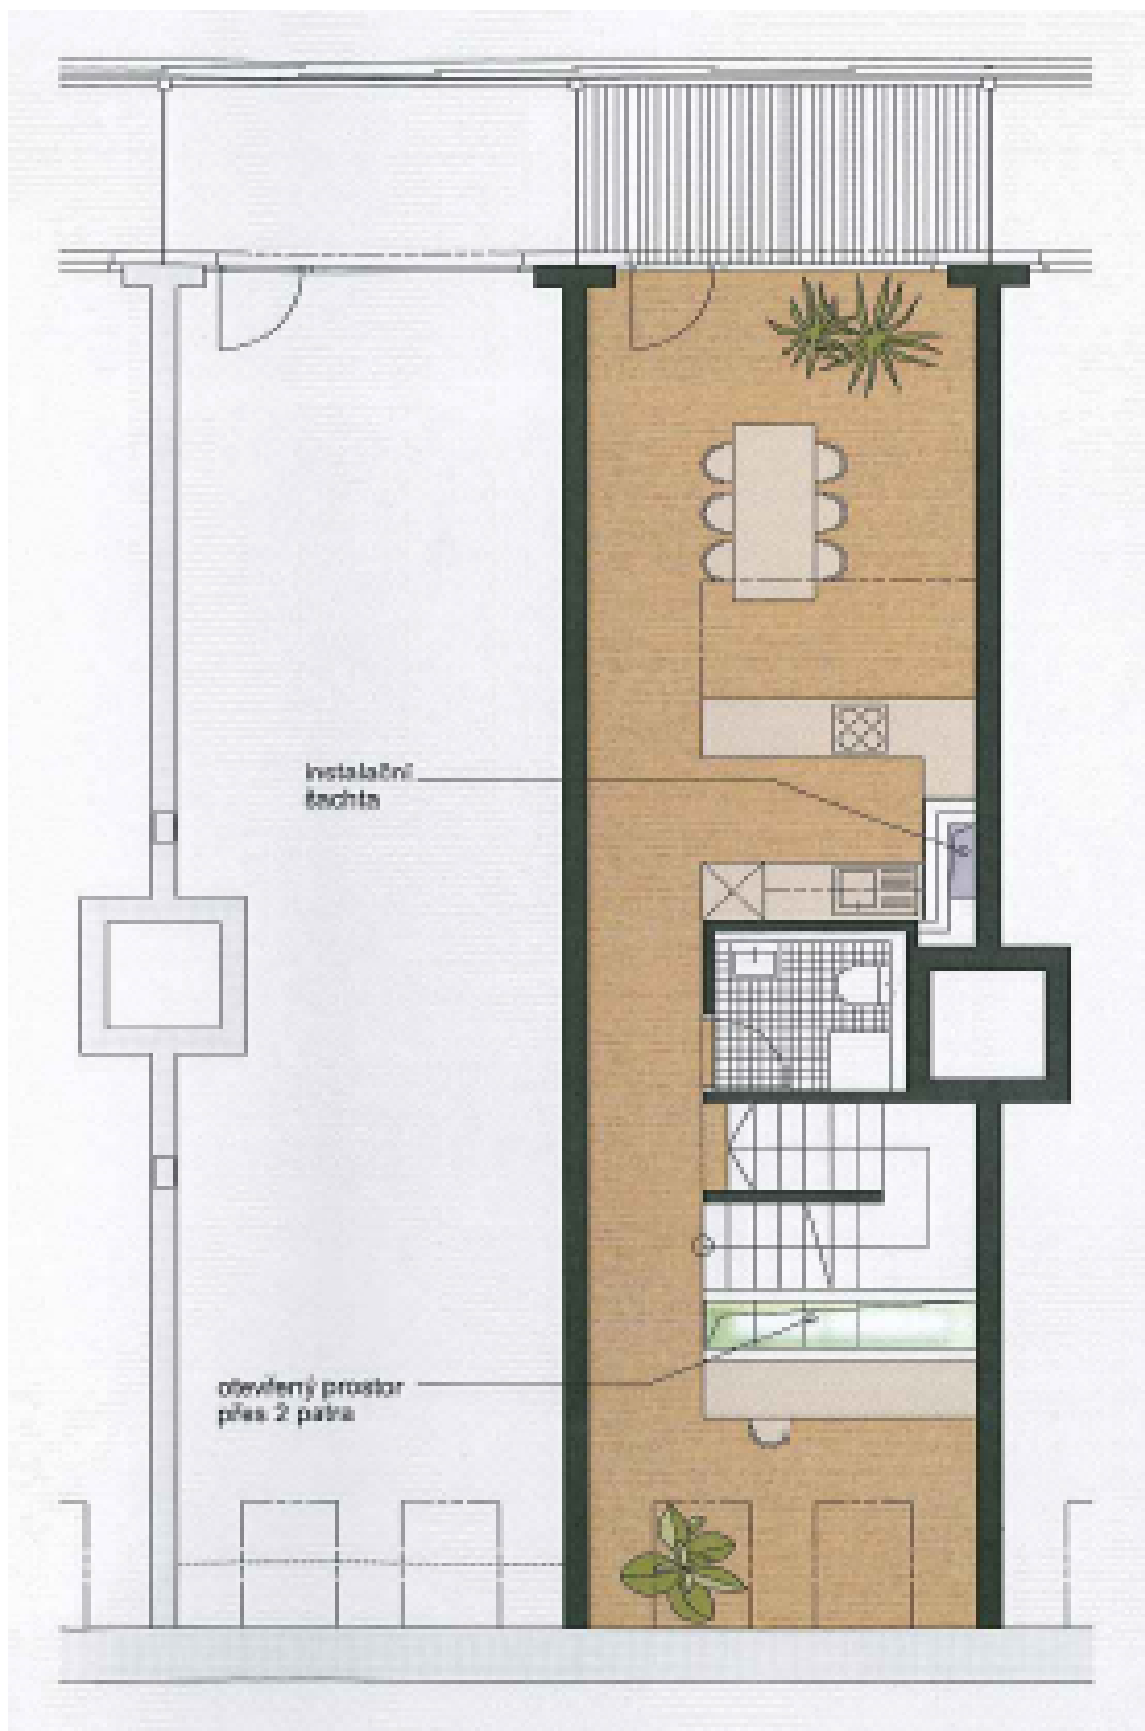

Byt 4+kk

118 m², Praha 8, Karlín, Šaldova

Prodáno

Byt 4+kk

118 m², Praha 8, Karlín, Šaldova

Prodáno

Celková plocha	133 m ²
Podlahová plocha*	118 m ²
Lodžie	15 m ²
Parkování	-
Sklep	Ano
PENB	G
Referenční číslo	14092

Tříúrovňový designový loft v 5.-7. podlaží kompletně zrevitalizovaného komplexu s výraznou architekturou a industriálním rázem od vídeňského dua architektů Baumschlager - Eberle. První úroveň nabízí vstupní halu a 2 pokoje s koupelnou, druhá úroveň disponuje hlavním obývacím prostorem s jídelnou, otevřenou kuchyní a přímým vstupem na lodžii, částečně oddělenou ložnicí / pracovnou a toaletou pro hosty, ve třetí úrovni otevřená galerie s lodžii a komorou. Kvalitní provedení a použity nadstandardní materiály. Garážové parkovací stání a sklep za příplatek. Rezidentům je k dispozici 24 recepce s ostrahou a kamerovým systémem, společná udržovaná zahrada. Pár minut chůze ke stanici metra Křížíkova, snadná dostupnost do centra. Interiér 118 m², lodžie 15 m².

* Výměra jednotky dle občanského zákoníku.

Plocha je tvořena součtem celé plochy jednotky a ohraničená obvodovými zdmi.

Byt 4+kk

118 m², Praha 8, Karlín, Šaldova

Prodáno

Byt 4+kk

118 m², Praha 8, Karlín, Šaldova

Prodáno

Byt 4+kk

118 m², Praha 8, Karlín, Šaldova

Prodáno