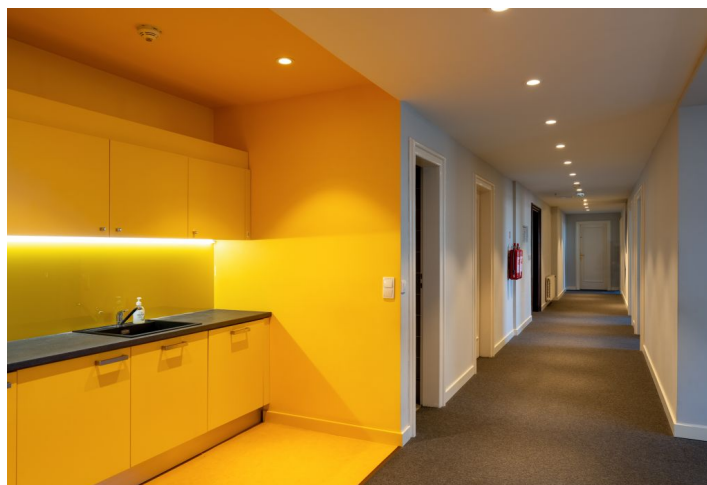

Kancelářské prostory

Pronajato

Praha 1, Nové Město, Spálená