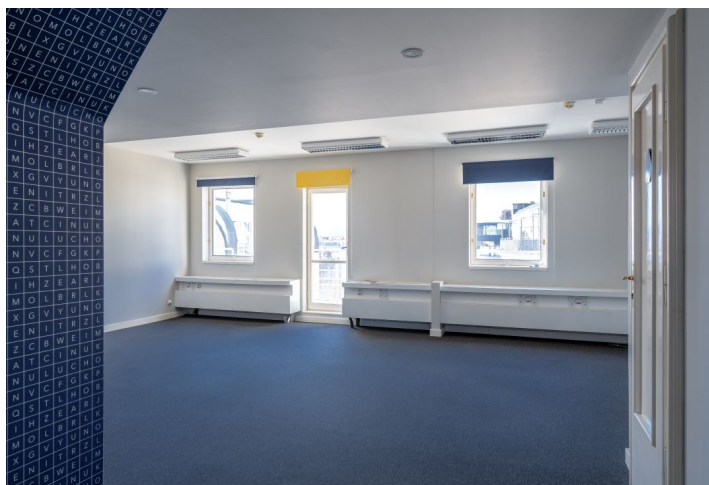

Kancelářské prostory

Pronajato

Praha 1, Nové Město, Spálená