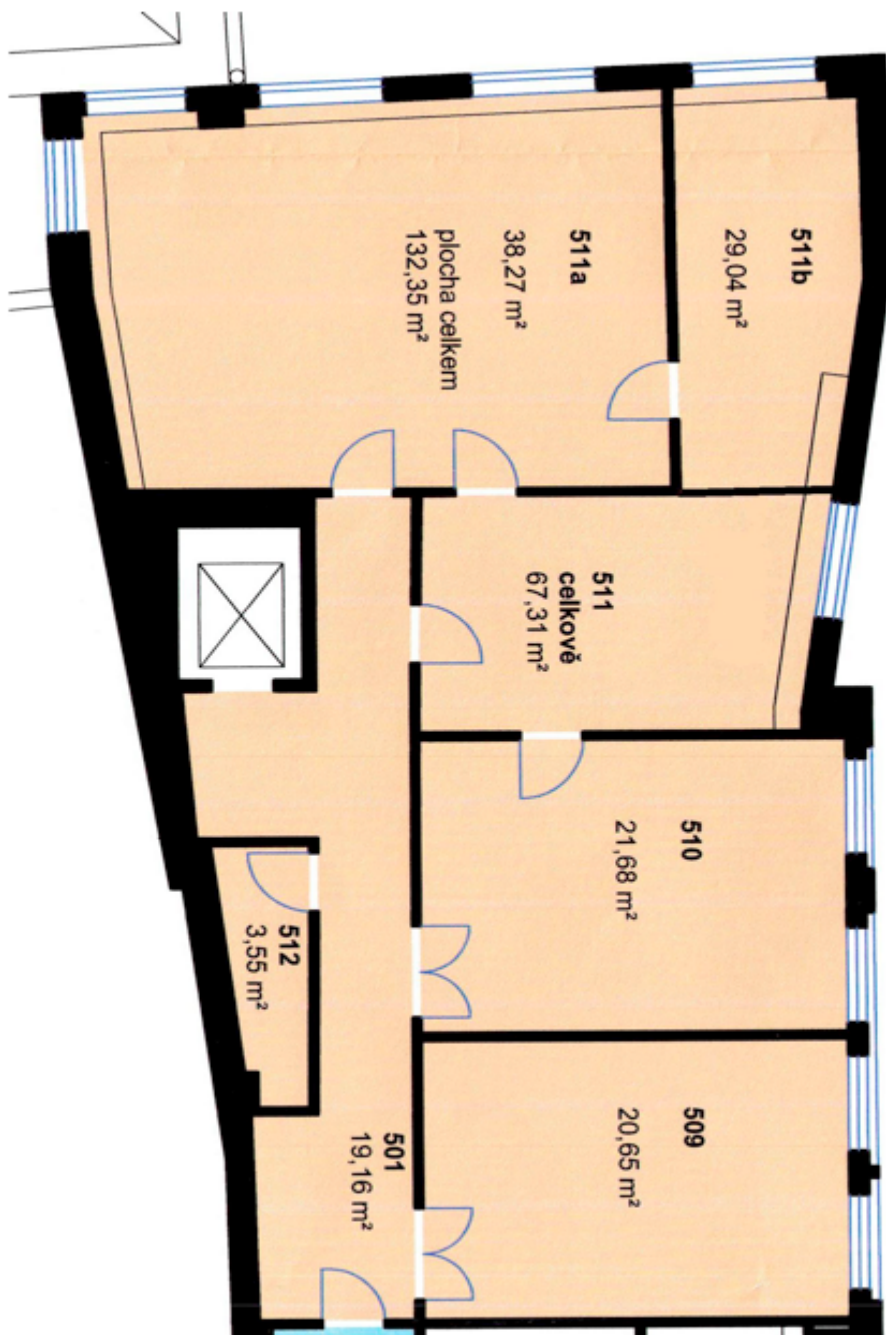

Kancelářské prostory

Praha 1, Nové Město, Spálená

Pronajato