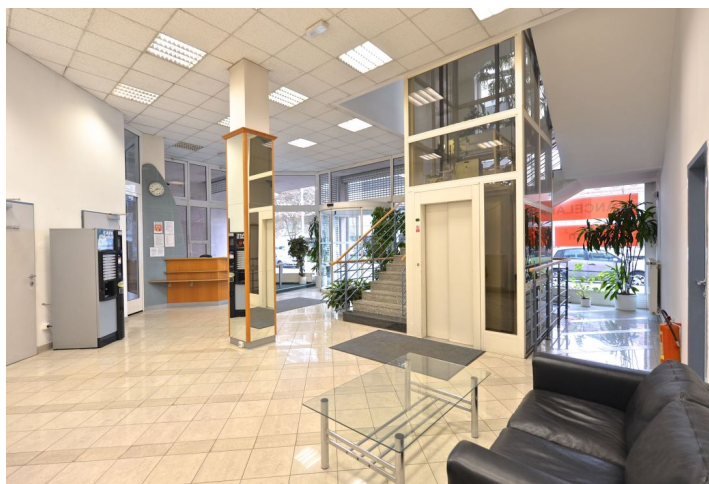

Kancelářské prostory

Praha 7, Holešovice, Dělnická

Pronajato

Kancelářské prostory

Praha 7, Holešovice, Dělnická

Pronajato

Poplatky za služby	90 Kč za m ² / měsíčně
Plocha k dispozici	80 m ²
Sklep	-
Parkování	2 000 Kč / ps / měsíc
PENB	G
Referenční číslo	14007

Kancelářské prostory k pronájmu v 1. patře administrativní budovy situované na Praze 7 – Holešovice.

Lokalita:

Budova je dobře dostupná autem i hromadnou dopravou – nachází se v pěším dosahu stanic metra Nádraží Holešovice a Vltavská (trasa C), v blízkosti zastávek tramvají. Snadná dostupnost na hlavní dopravní tepny včetně nájezdu na dálnici D1 a D8 (na Berlín).

Vybavení a služby:

- chlazení, topení
- žaluzie venkovní na jižní straně
- optický kabel
- kuchyňka a toalety
- centrální recepce
- ostraha budovy
- přístup do budovy 24/7
- výtah
- parkování ve dvoře

Výše nájemného je **180 Kč/m²/měsíc**. Nájemné a poplatky jsou uvedeny bez DPH. Nájemce neplatí provizi.