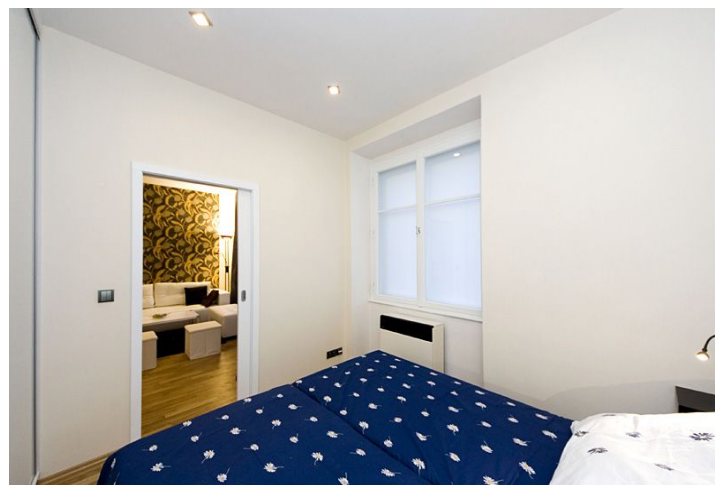

Byt 1+1

34 m², Praha 7, Holešovice, Železničářů

Pronajato