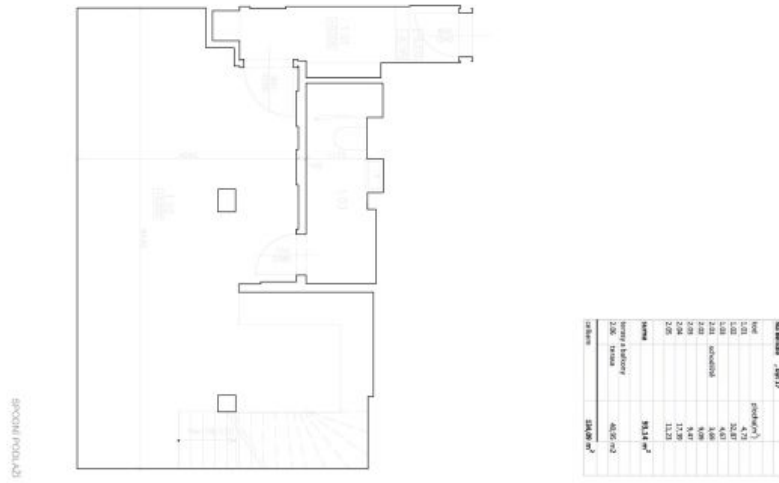

Byt 3+kk

93 m², Praha 5, Smíchov, Na Bělidle

Pronajato

Plošná výměra (m²)	
Podlahová plocha	89,54
Obtížnost	1,00
Podlahová plocha s balkonem	93,00
Obtížnost	1,00
Podlahová plocha s balkonem a terasou	93,00
Obtížnost	1,00
Podlahová plocha s balkonem a terasou a zahradou	93,00
Obtížnost	1,00
CELKOVÁ PLOŠNÁ VÝMĚRA	93,00