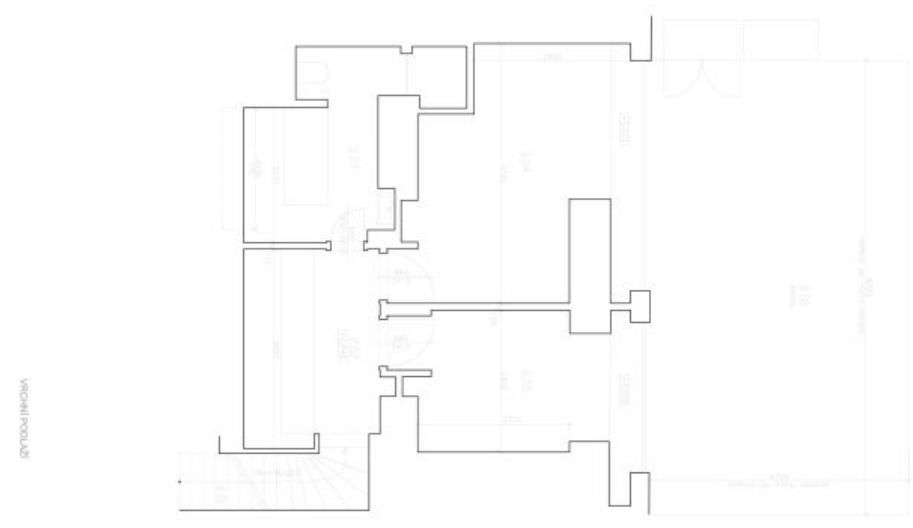

Na Bělidle 11, byt 3+kk - Jarmilka
01