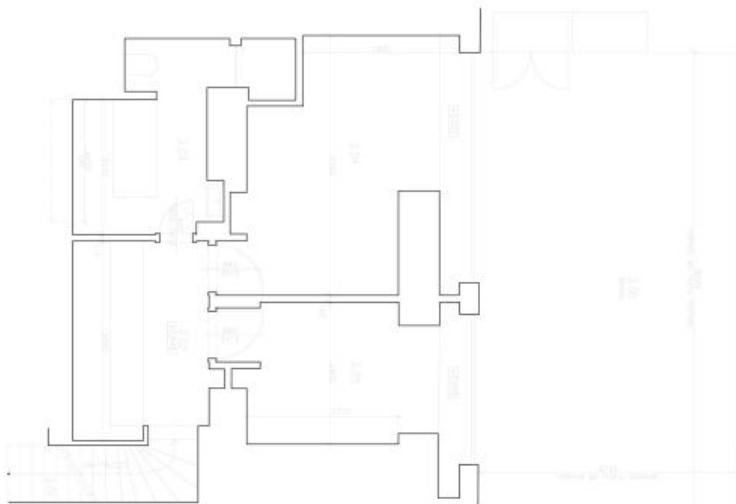

KAPITOLA 1.2