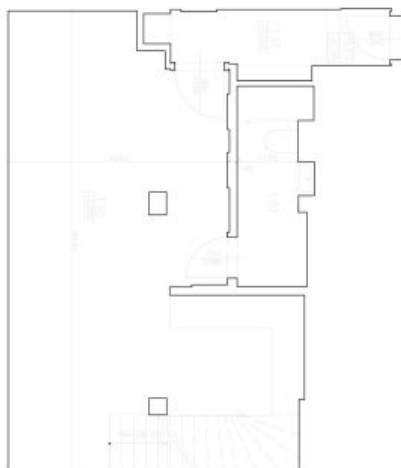

Byt 3+kk

93 m², Praha 5, Smíchov, Na Bělidle

Pronajato

ZÁKLADNÍ ÚDAJE
KAPITOLA 1.1

KAPITOLA 1.1