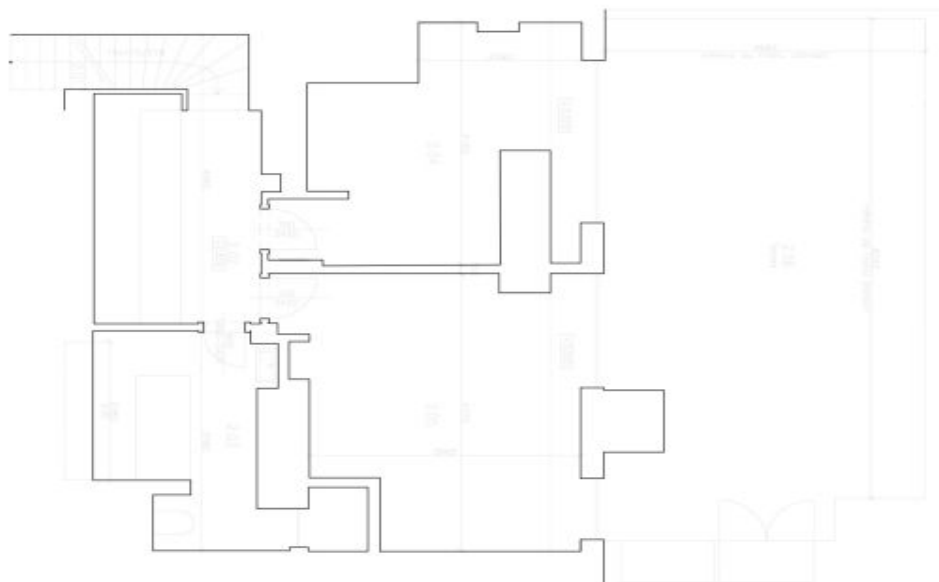

Na Bělidle 11, byt 10 - pronajato
01