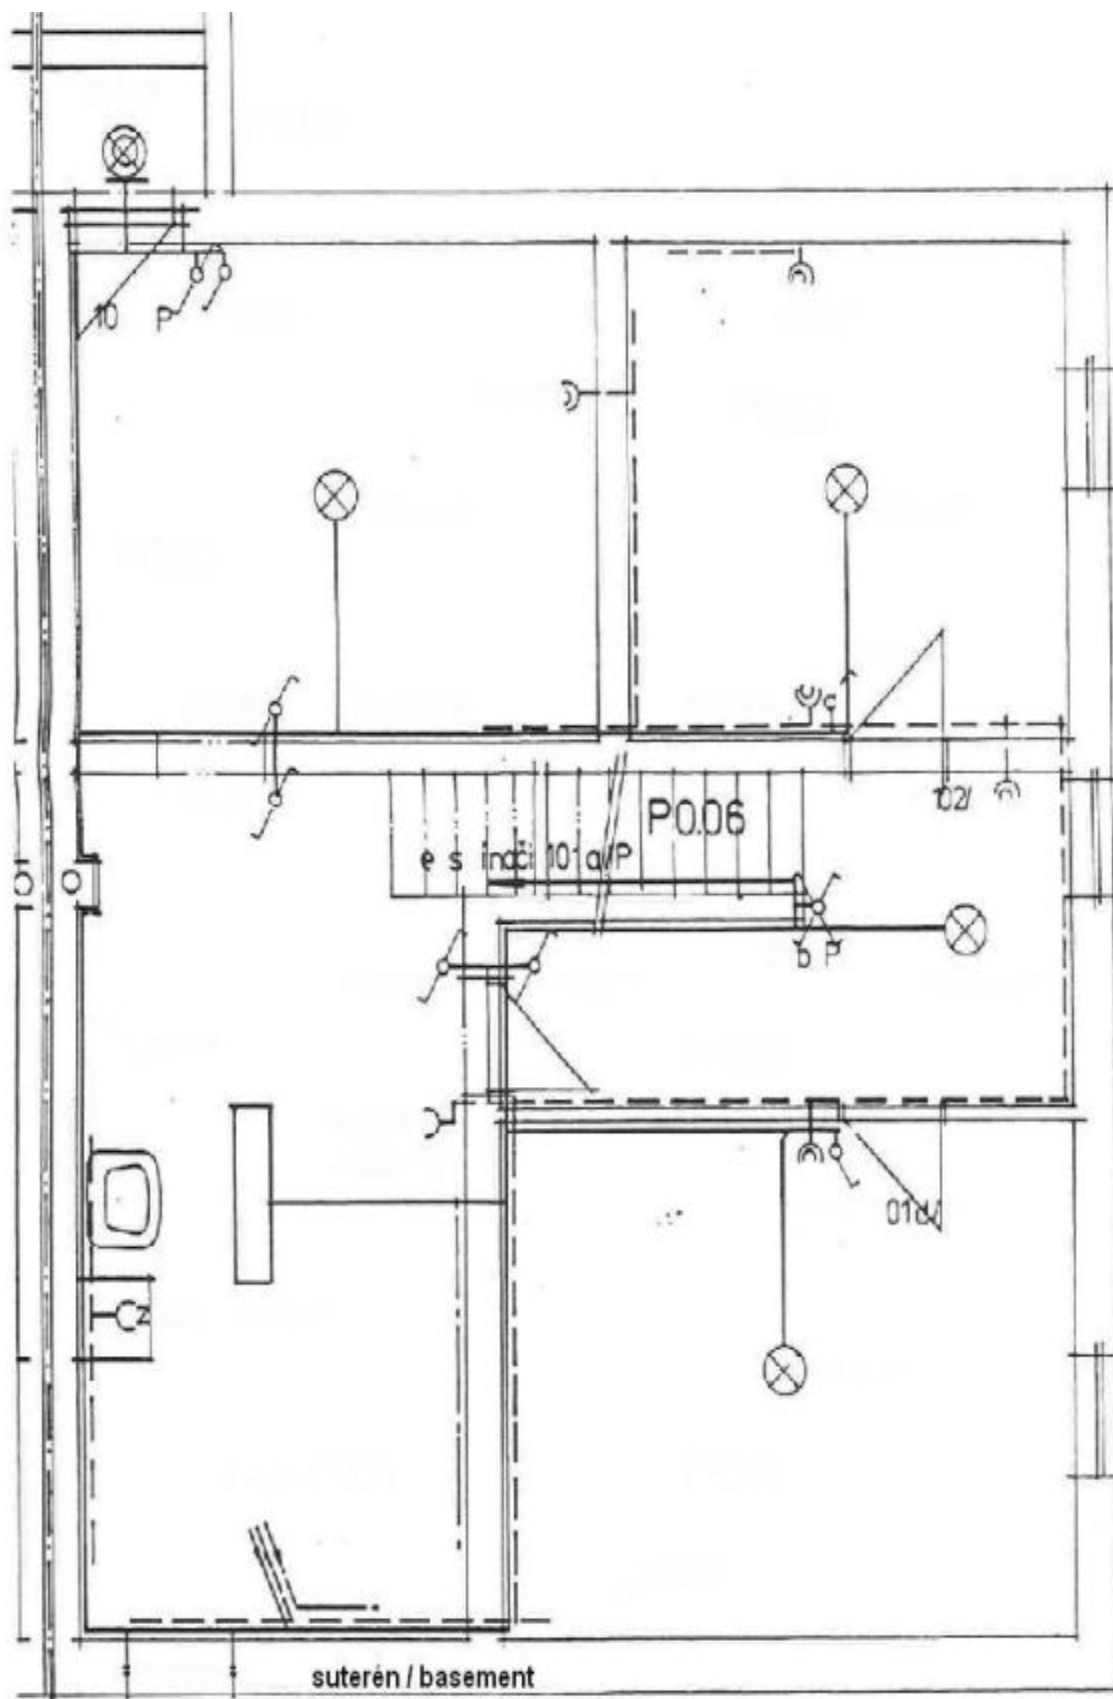

Rodinný dům 4+kk

180 m², Praha-západ, Velké Přílepy, Dvořákova

Pronajato