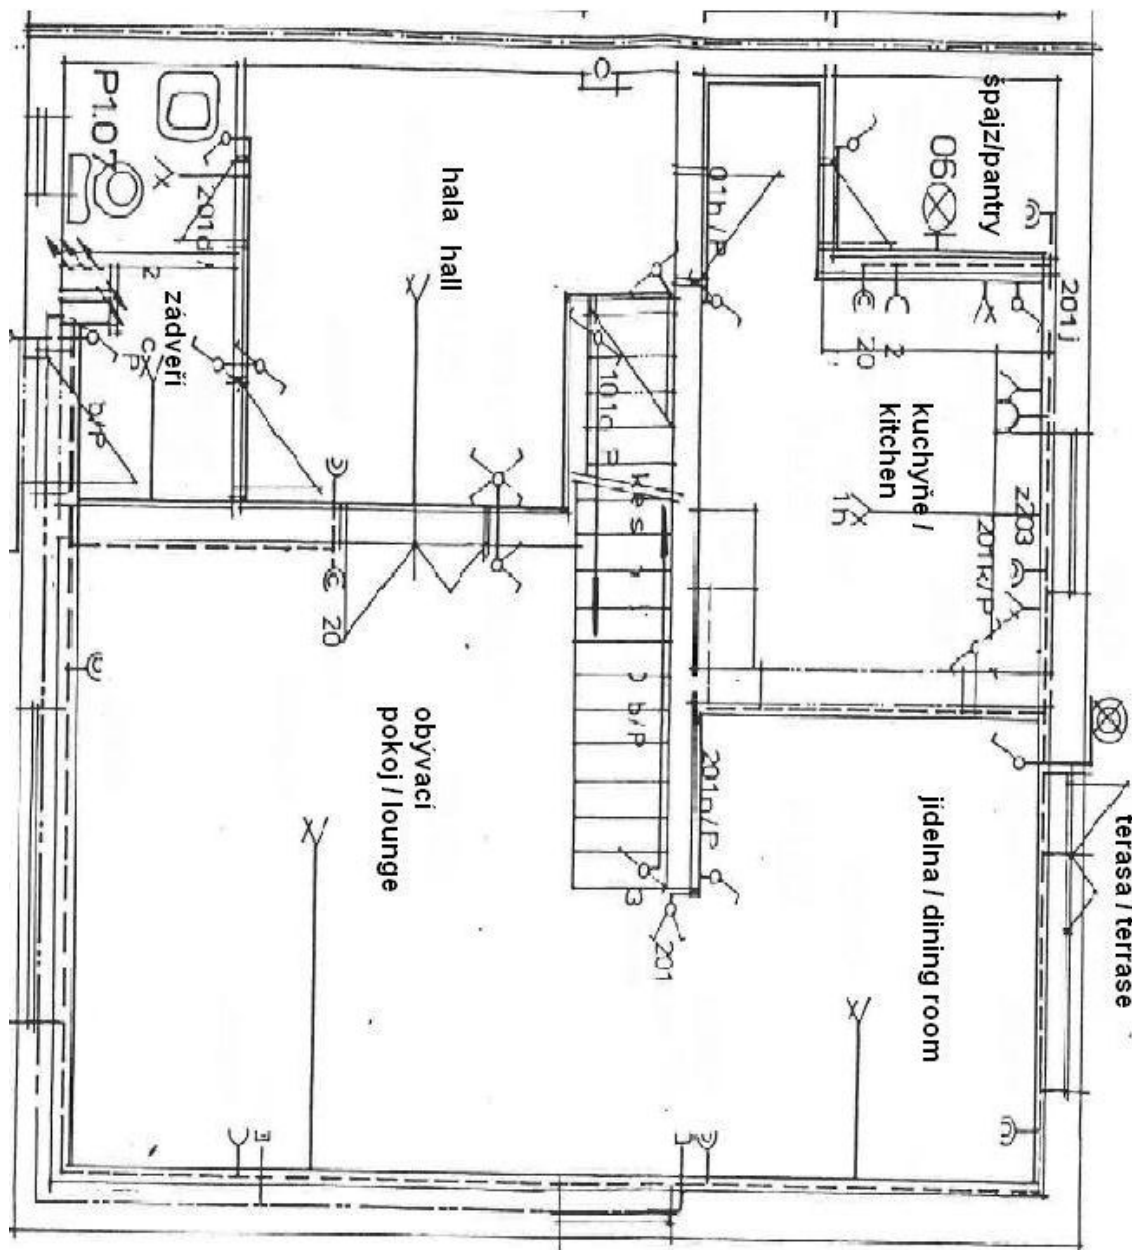

Rodinný dům 4+kk

180 m², Praha-západ, Velké Přílepy, Dvořákova

Pronajato