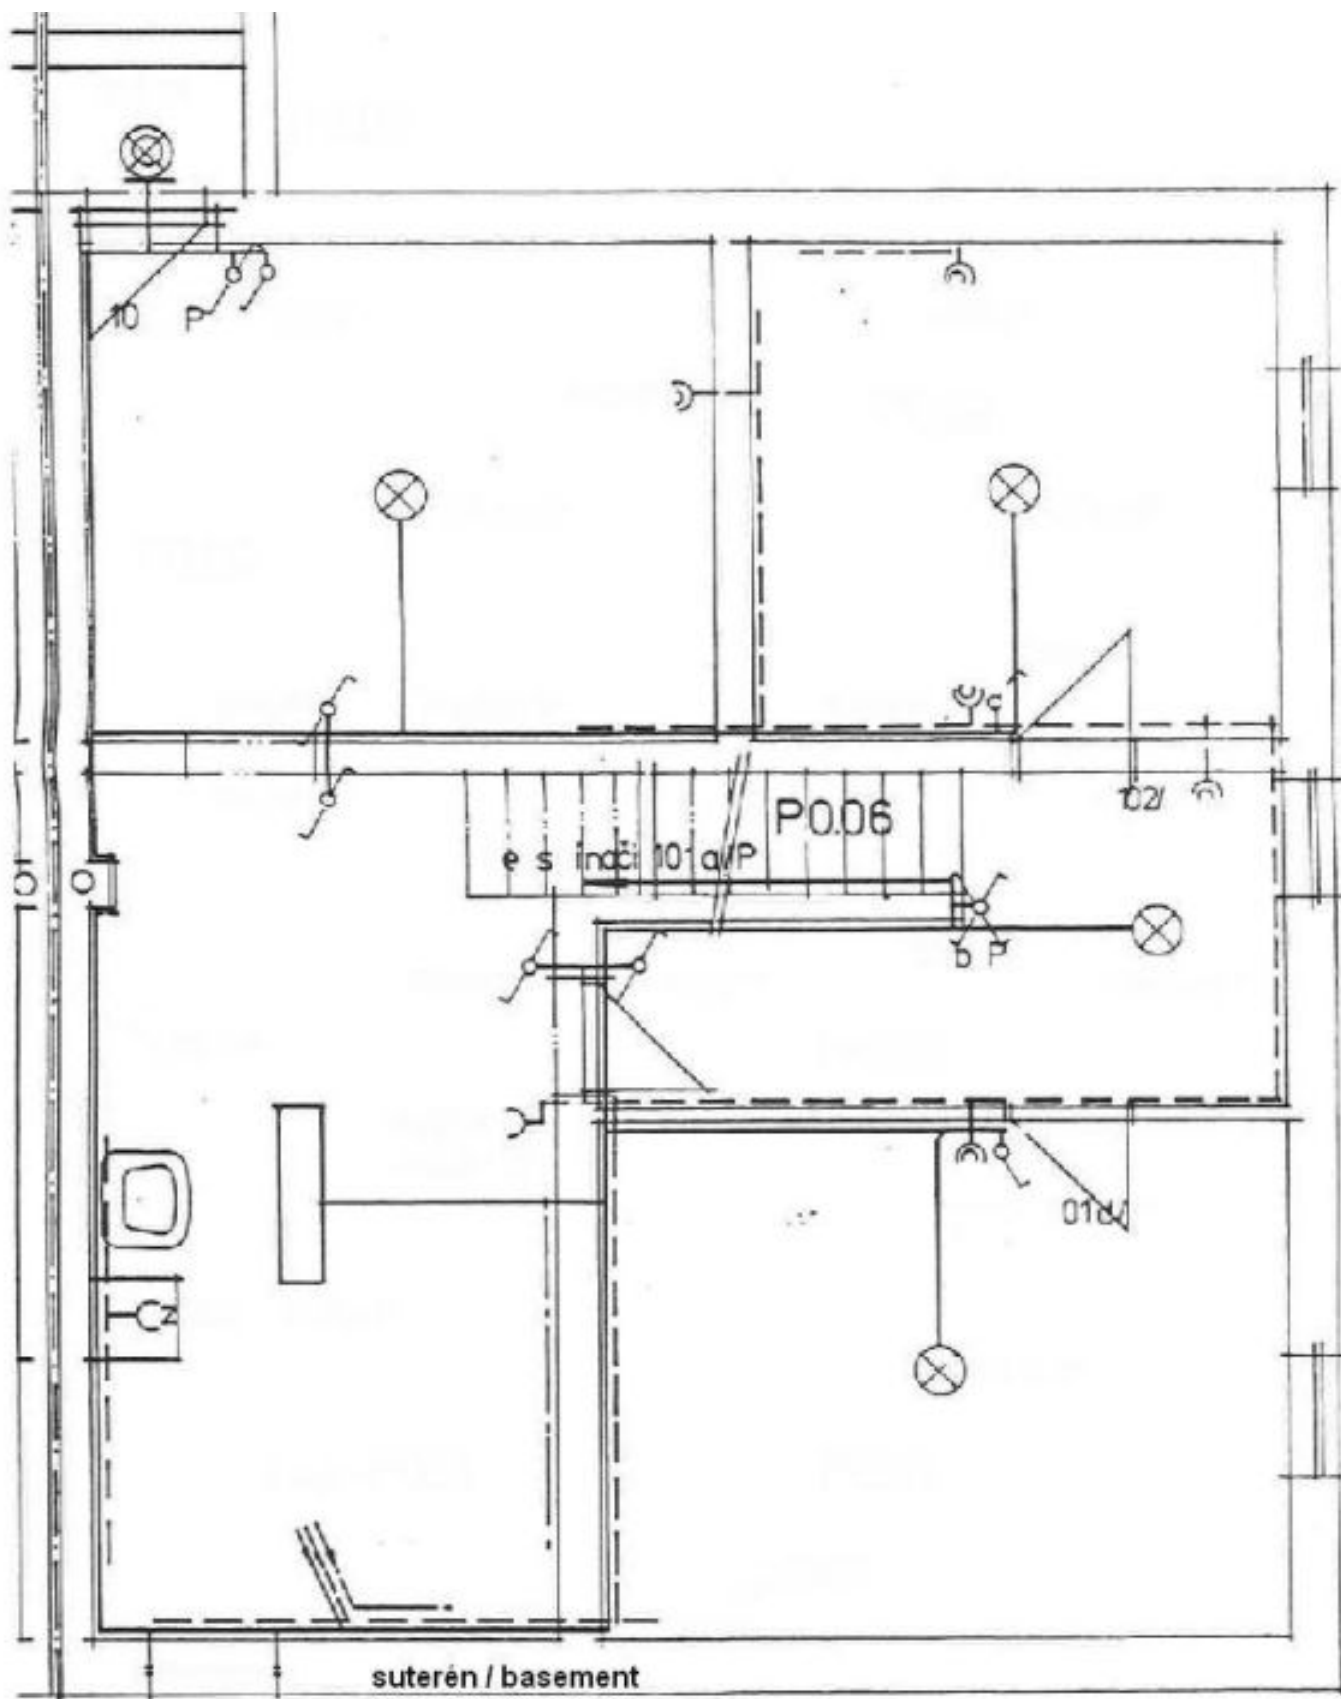

Podsklepený rodinný dům (polovina dvojdomku) s privátní zahradou o 390 m² situovaný v klidné rezidenční lokalitě Velké Přílepy.

V přízemí domu se nachází obývací pokoj s plně vybaveným kuchyňským koutem a francouzskými okny na terasu a zahradu, hala, toaleta a vstupní chodba. V patře jsou 3 ložnice a 2 koupelny - en-suite koupelna se sprchovým koutem a WC a druhá koupelna s vanou a WC. V suterénu domu jsou 3 skladové místnosti, jedna se vstupem na zahradu, hala a prádelna.

Rodinný dům 4+kk

180 m², Praha-západ, Velké Přílepy, Dvořákova

Pronajato

Rodinný dům 4+kk

180 m², Praha-západ, Velké Přílepy, Dvořákova

Pronajato