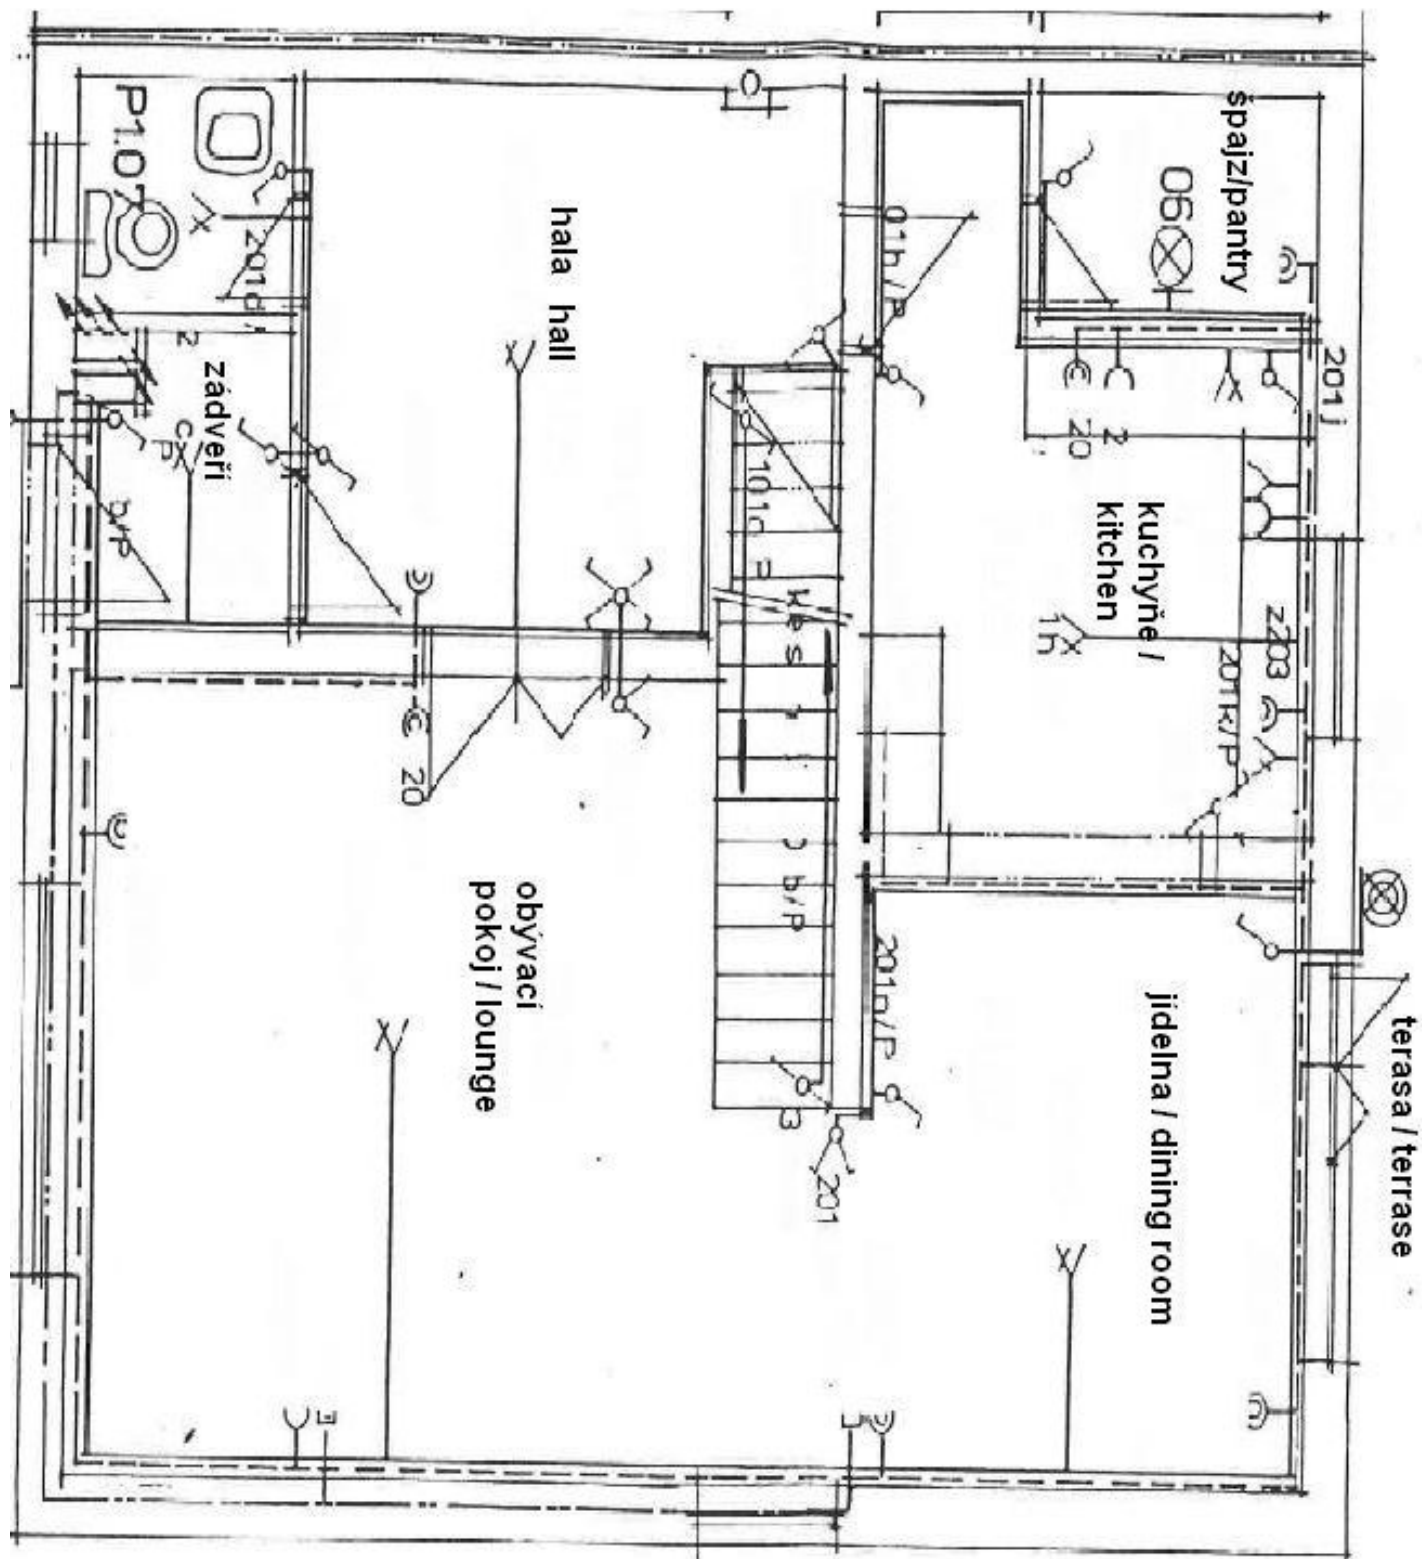

Podsklepený rodinný dům (polovina dvojdomku) s privátní zahradou o 390 m² situovaný v klidné rezidenční lokalitě Velké Přílepy.

V přízemí domu se nachází obývací pokoj s plně vybaveným kuchyňským koutem a francouzskými okny na terasu a zahradu, hala, toaleta a vstupní chodba. V patře jsou 3 ložnice a 2 koupelny - en-suite koupelna se sprchovým koutem a WC a druhá koupelna s vanou a WC. V suterénu domu jsou 3 skladové místnosti, jedna se vstupem na zahradu, hala a prádelna.

Rodinný dům 4+kk

180 m², Praha-západ, Velké Přílepy, Dvořákova

Pronajato

Rodinný dům 4+kk

180 m², Praha-západ, Velké Přílepy, Dvořákova

Pronajato

Rodinný dům 4+kk

180 m², Praha-západ, Velké Přílepy, Dvořákova