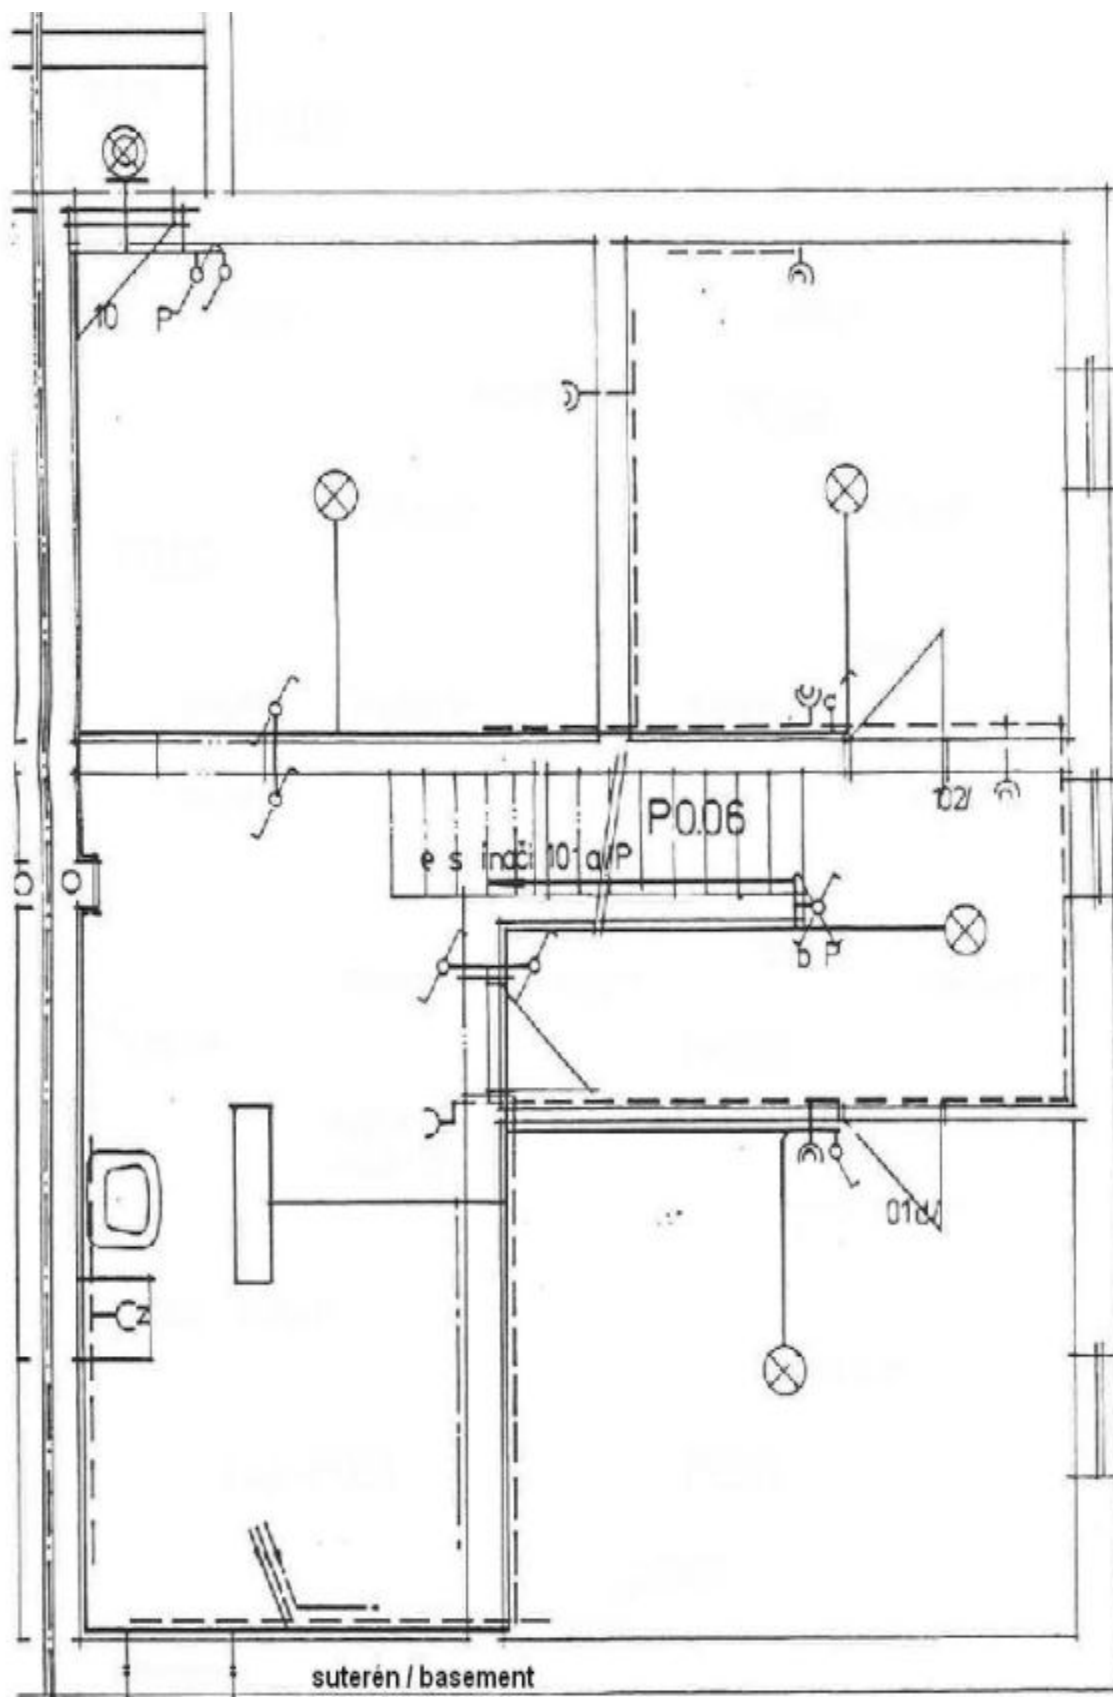

Rodinný dům 4+kk

180 m², Praha-západ, Velké Přílepy, Dvořákova

Pronajato