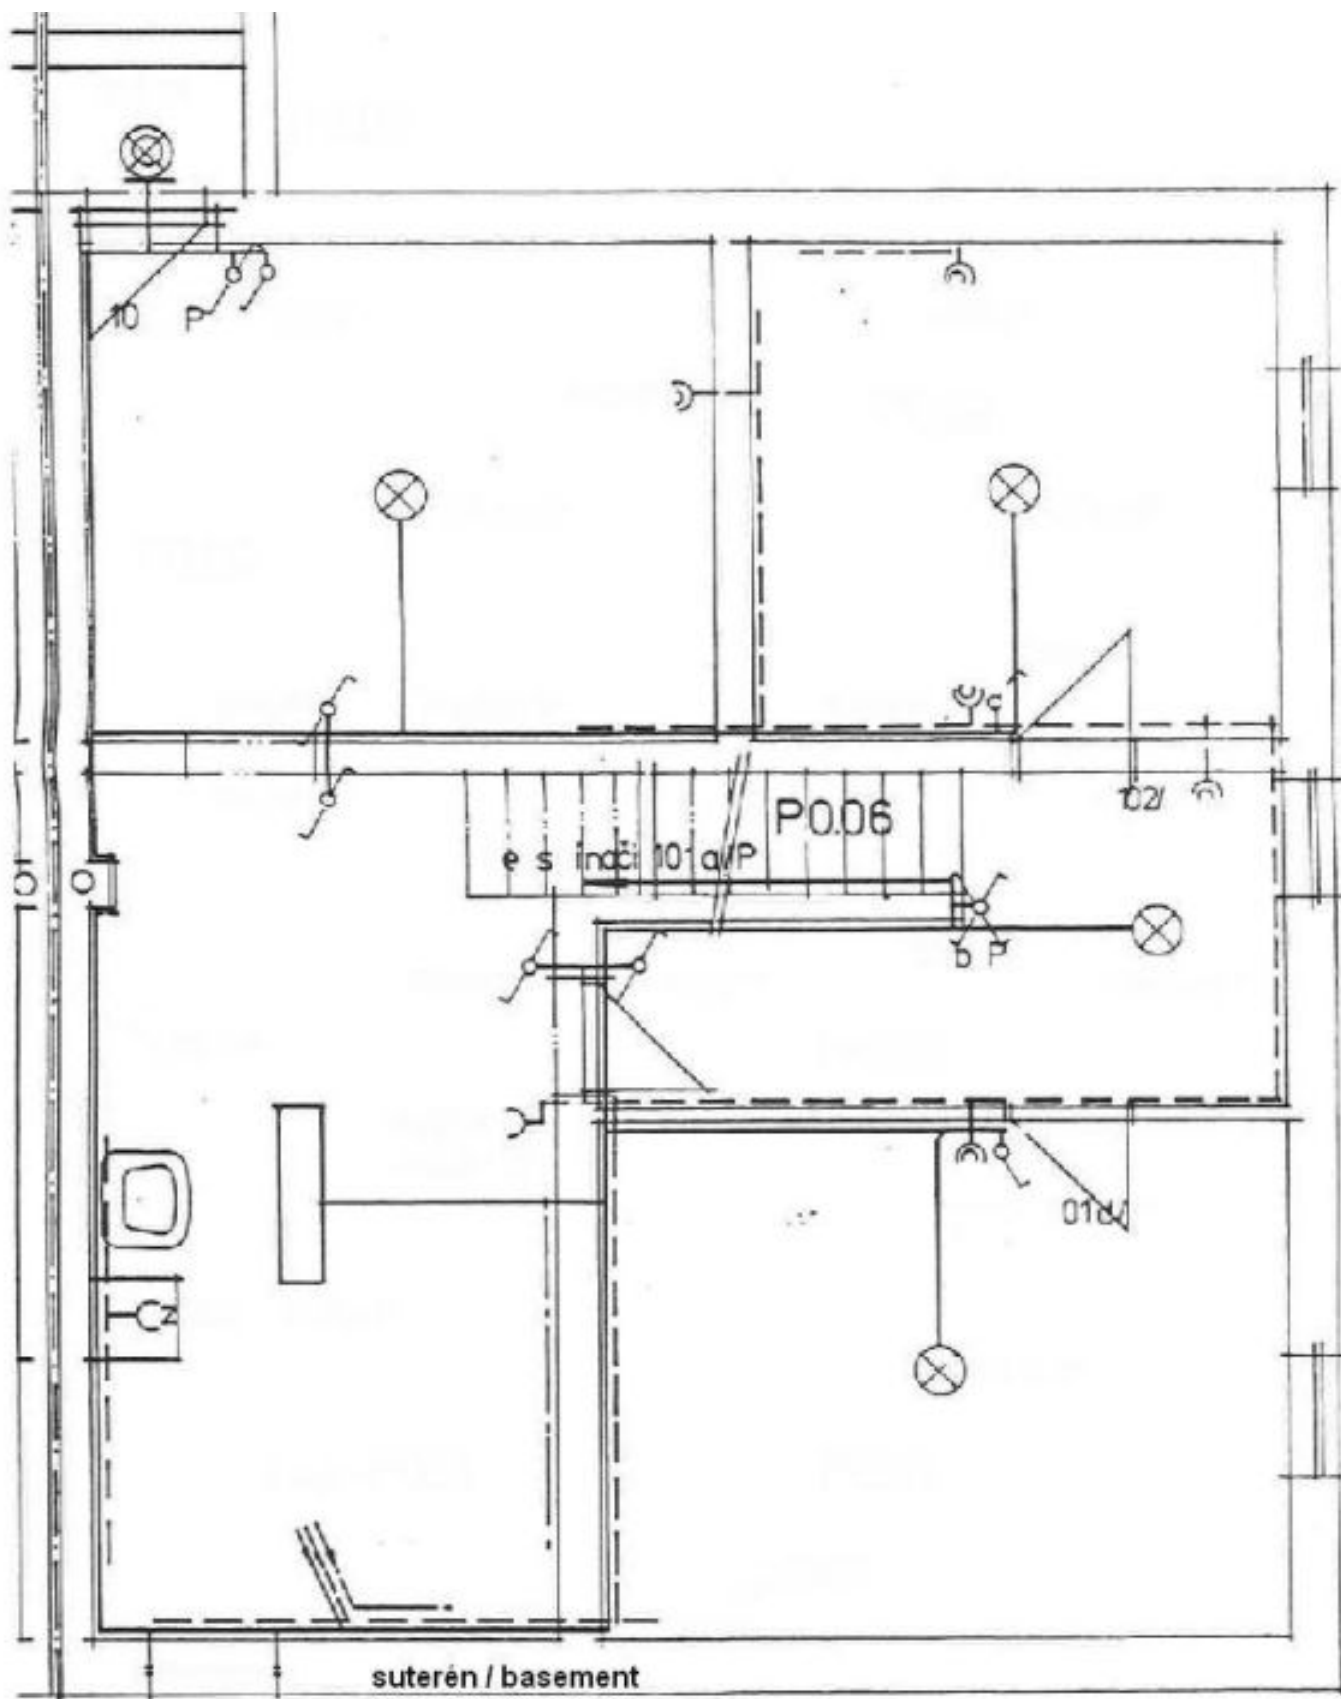

Rodinný dům 4+kk

180 m², Praha-západ, Velké Přílepy, Dvořákova

Pronajato