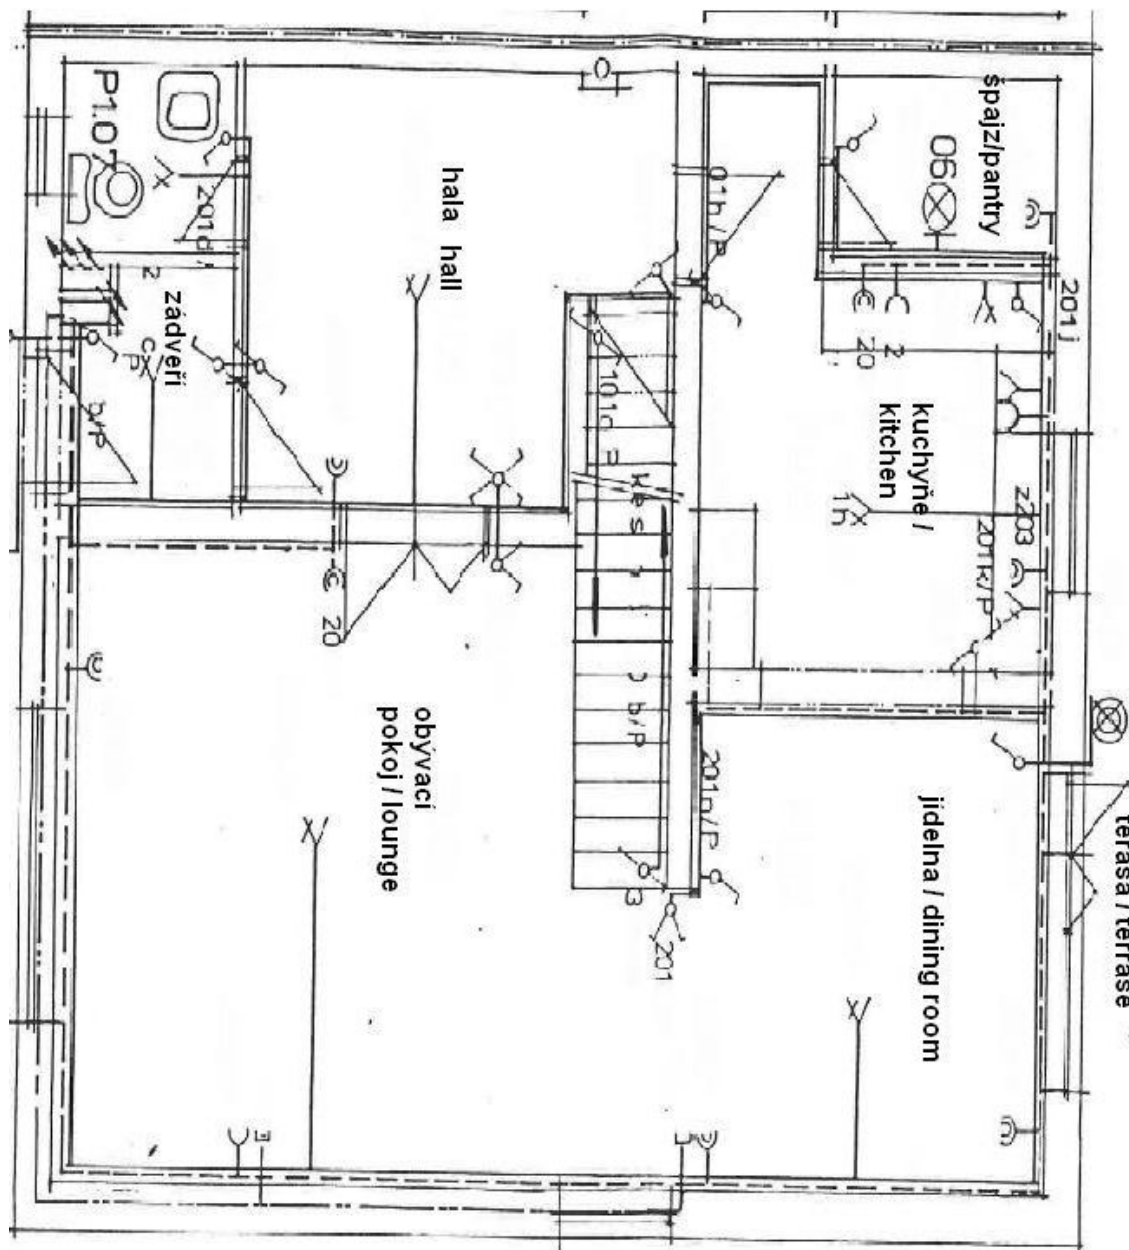

Podsklepený rodinný dům (polovina dvojdomku) s privátní zahradou o 390 m² situovaný v klidné rezidenční lokalitě Velké Přílepy.

V přízemí domu se nachází obývací pokoj s plně vybaveným kuchyňským koutem a francouzskými okny na terasu a zahradu, hala, toaleta a vstupní chodba. V patře jsou 3 ložnice a 2 koupelny - en-suite koupelna se sprchovým koutem a WC a druhá koupelna s vanou a WC. V suterénu domu jsou 3 skladové místnosti, jedna se vstupem na zahradu, hala a prádelna.

Rodinný dům 4+kk

180 m², Praha-západ, Velké Přílepy, Dvořákova

Pronajato

Rodinný dům 4+kk

180 m², Praha-západ, Velké Přílepy, Dvořákova

Pronajato

Rodinný dům 4+kk

180 m², Praha-západ, Velké Přílepy, Dvořákova