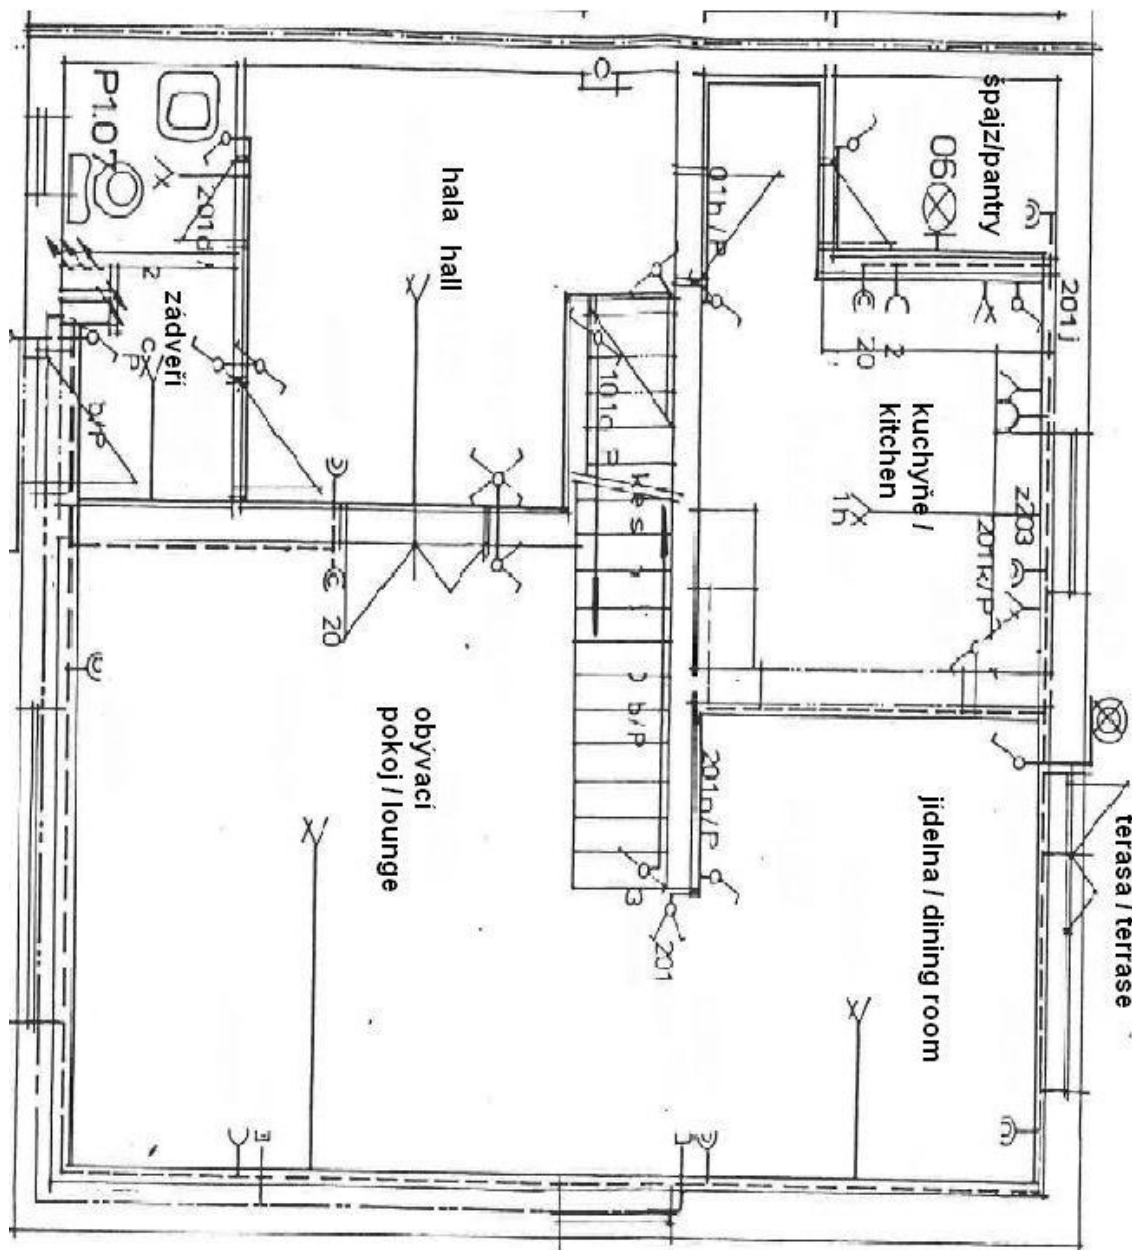

Podsklepený rodinný dům (polovina dvojdomku) s privátní zahradou o 390 m² situovaný v klidné rezidenční lokalitě Velké Přílepy.

V přízemí domu se nachází obývací pokoj s plně vybaveným kuchyňským koutem a francouzskými okny na terasu a zahradu, hala, toaleta a vstupní chodba. V patře jsou 3 ložnice a 2 koupelny - en-suite koupelna se sprchovým koutem a WC a druhá koupelna s vanou a WC. V suterénu domu jsou 3 skladové místnosti, jedna se vstupem na zahradu, hala a prádelna.

Rodinný dům 4+kk

180 m², Praha-západ, Velké Přílepy, Dvořákova

Pronajato

Rodinný dům 4+kk

180 m², Praha-západ, Velké Přílepy, Dvořákova

Pronajato

Rodinný dům 4+kk

180 m², Praha-západ, Velké Přílepy, Dvořákova