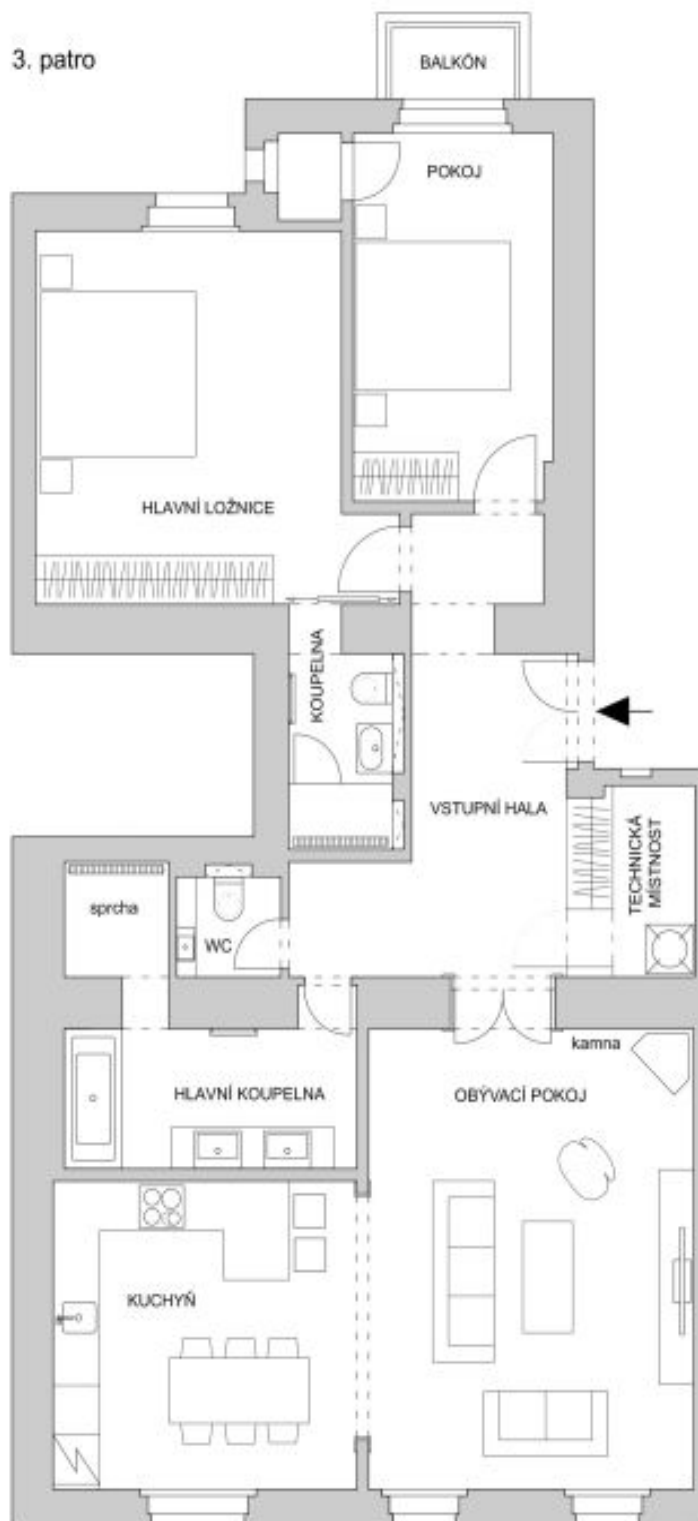

Kompletně zrenovovaný zařízený byt se 2 ložnicemi, 2 koupelnami a balkonem situovaný ve 3. patře secesního domu po rekonstrukci v atraktivní lokalitě na Starém Městě, v těsné blízkosti Židovského hřbitova, nábřeží Vltavy a Staroměstského náměstí.

Byt má prostorný obývací pokoj s historickými kachlovými kamny a plně vybavenou kuchyní, hlavní ložnici s vlastní koupelnou (sprchový kout, toaleta), druhou ložnici se šatnou a balkonem do vnitrobloku, samostatnou koupelnu (vana, sprcha, dvě umyvadla), toaletu pro hosty, komoru a vstupní halu.

Dřevěné podlahy, štuková výzdoba, vestavěné skříně, zabudované osvětlení, pračka. Minuta chůze od zastávky tramvají a stanice metra Staroměstská. K dispozici od července 2023.

* Výměra jednotky dle občanského zákoníku.

Plocha je tvořena součtem celé plochy jednotky a ohraničená obvodovými zdmi.

Byt 3+kk

95 m², Praha 1, Josefov, Žatecká

Pronajato

Byt 3+kk

95 m², Praha 1, Josefov, Žatecká

Pronajato