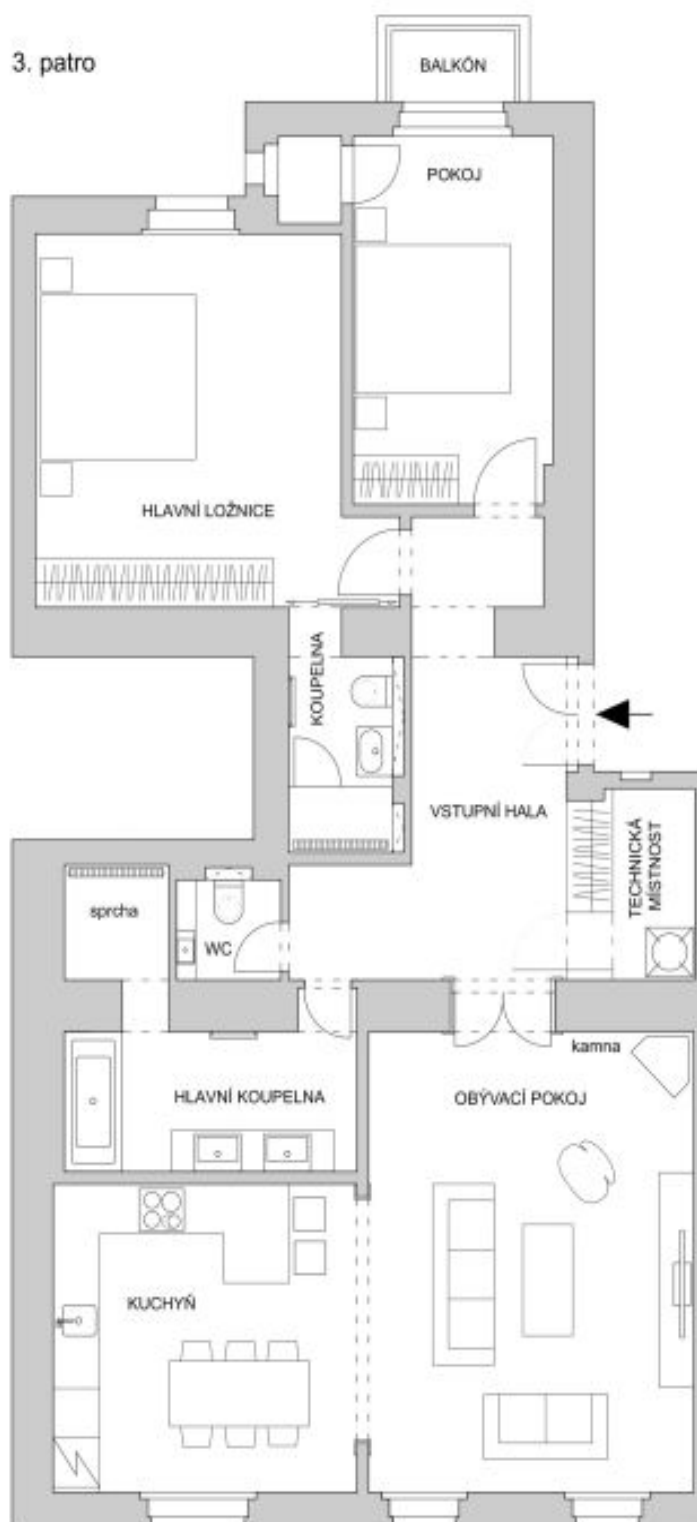

Kompletně zrenovovaný zařízený byt se 2 ložnicemi, 2 koupelnami a balkonem situovaný ve 3. patře secesního domu po rekonstrukci v atraktivní lokalitě na Starém Městě, v těsné blízkosti Židovského hřbitova, nábřeží Vltavy a Staroměstského náměstí.

Byt má prostorný obývací pokoj s historickými kachlovými kamny a plně vybavenou kuchyní, hlavní ložnici s vlastní koupelnou (sprchový kout, toaleta), druhou ložnici se šatnou a balkonem do vnitrobloku, samostatnou koupelnu (vana, sprcha, dvě umyvadla), toaletu pro hosty, komoru a vstupní halu.

Dřevěné podlahy, štuková výzdoba, vestavěné skříně, zabudované osvětlení, pračka. Minuta chůze od zastávky tramvají a stanice metra Staroměstská. K dispozici od července 2023.

* Výměra jednotky dle občanského zákoníku.

Plocha je tvořena součtem celé plochy jednotky a ohraničená obvodovými zdmi.

Byt 3+kk

95 m², Praha 1, Josefov, Žatecká

Pronajato

Byt 3+kk

95 m², Praha 1, Josefov, Žatecká

Pronajato