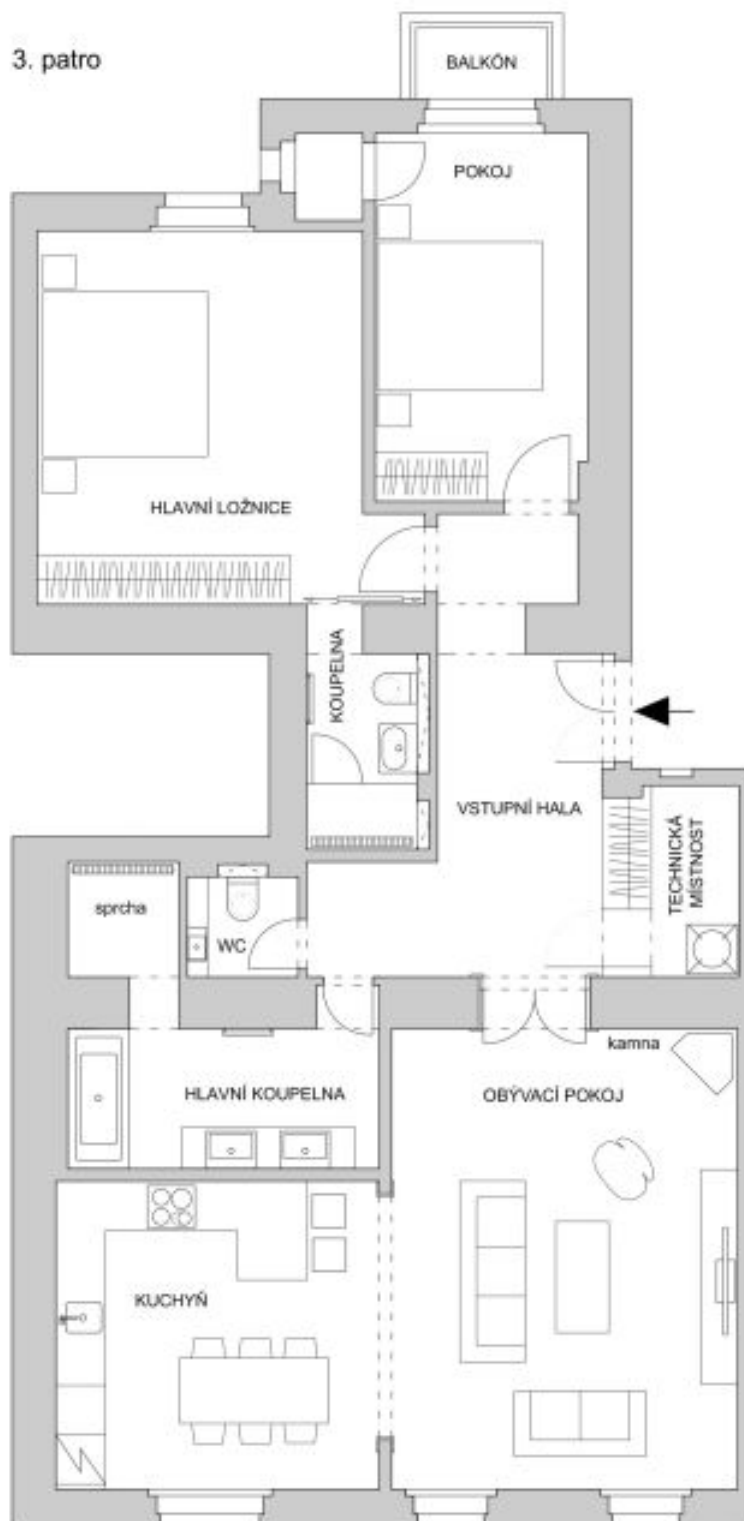

Kompletně zrenovovaný zařízený byt se 2 ložnicemi, 2 koupelnami a balkonem situovaný ve 3. patře secesního domu po rekonstrukci v atraktivní lokalitě na Starém Městě, v těsné blízkosti Židovského hřbitova, nábřeží Vltavy a Staroměstského náměstí.

Byt má prostorný obývací pokoj s historickými kachlovými kamny a plně vybavenou kuchyní, hlavní ložnici s vlastní koupelnou (sprchový kout, toaleta), druhou ložnici se šatnou a balkonem do vnitrobloku, samostatnou koupelnu (vana, sprcha, dvě umyvadla), toaletu pro hosty, komoru a vstupní halu.

Dřevěné podlahy, štuková výzdoba, vestavěné skříně, zabudované osvětlení, pračka. Minuta chůze od zastávky tramvají a stanice metra Staroměstská. K dispozici od července 2023.

* Výměra jednotky dle občanského zákoníku.

Plocha je tvořena součtem celé plochy jednotky a ohraničená obvodovými zdmi.

Byt 3+kk

95 m², Praha 1, Josefov, Žatecká

Pronajato

Byt 3+kk

95 m², Praha 1, Josefov, Žatecká

Pronajato