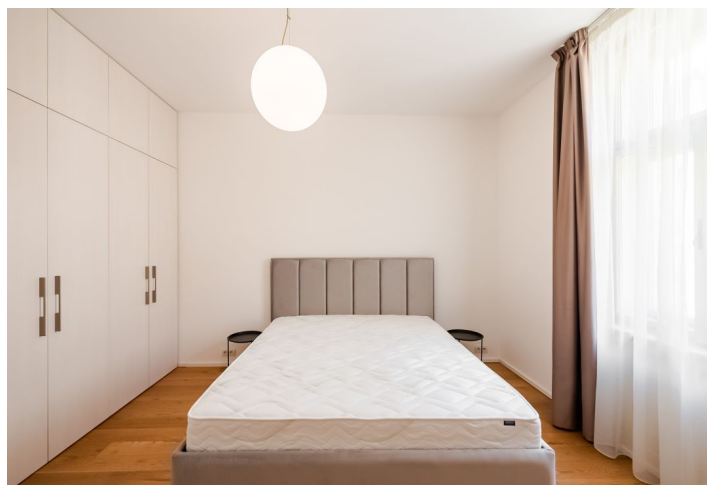

Byt 3+kk

95 m², Praha 1, Josefov, Žatecká

Pronajato