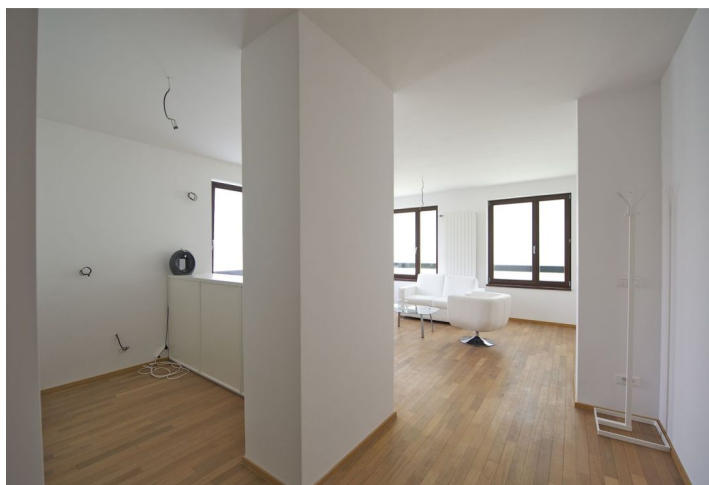

Byt 1+kk

43 m², Praha 8, Karlín, Šaldova

Prodáno

Byt 1+kk

43 m², Praha 8, Karlín, Šaldova

Prodáno

Celková plocha	43 m ²
Parkování	-
Sklep	-
PENB	G
Referenční číslo	13812

Loft (studio) v 1.nadzemním podlaží kompletně zrevitalizovaného komplexu s výraznou architekturou a industriálním rázem. Byt nabízí hlavní obývací prostor s otevřenou kuchyní a prostorem pro spaní, koupelnu a vstupní halu. Kvalitní provedení a materiály. Garážové stání a sklep za příplatek 370 000 Kč bez DPH. Rezidentům je k dispozici 24 recepce s ostrahou a kamerovým systémem, společná udržovaná zahrada. Pár minut chůze ke stanici metra Křížíkova, snadná dostupnost do centra. Interiér 42,21 m².