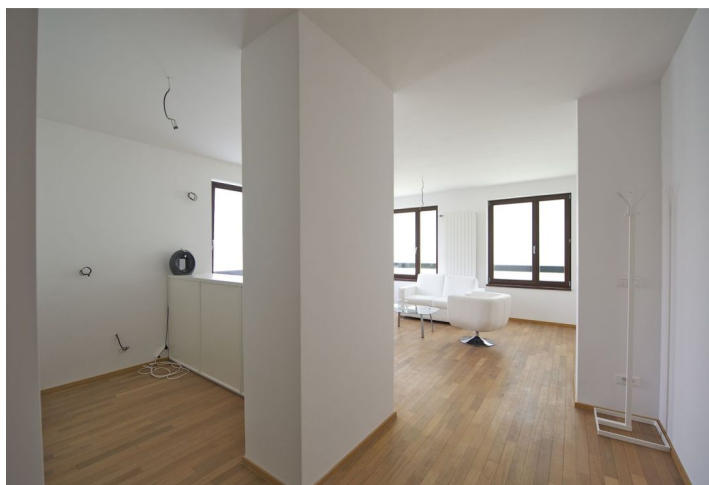

Byt 1+kk

43 m², Praha 8, Karlín, Šaldova

Prodáno