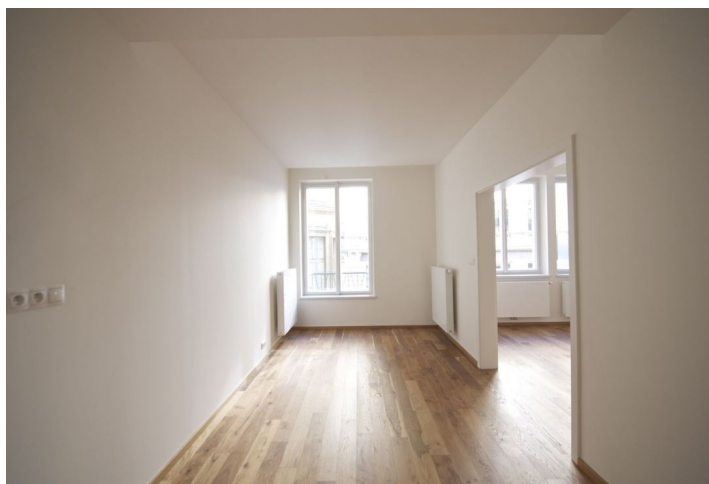

Byt 2+1

Prodáno

71 m², Praha 1, Malá Strana, Mostecká