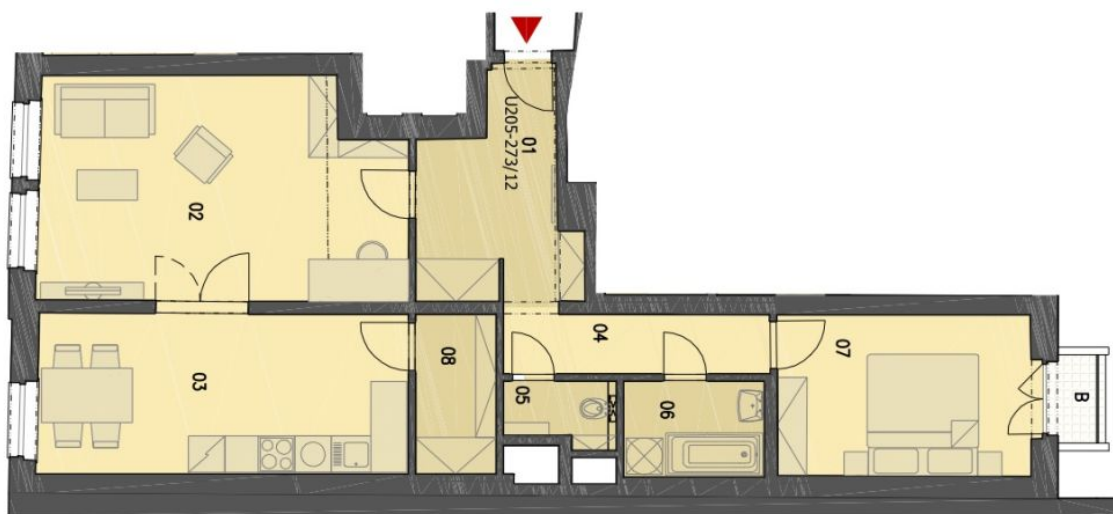

Byt 2+1

71 m², Praha 1, Malá Strana, Mostecká

Prodáno

**Byt 2+1**71 m², Praha 1, Malá Strana, Mostecká**Prodáno**

Celková plocha	72 m ²
Podlahová plocha*	71 m ²
Balkón	1 m ²
Parkování	-
Sklep	-
PENB	G
Referenční číslo	13782

Tento byt ve 2. patře nabízí vstupní halu, oddělenou kuchyň s jídelním prostorem, obývací pokoj, ložnici, koupelnu, WC a technickou místnost. Interiér 72,06 m², balkon 1,38 m².

* Výměra jednotky dle občanského zákoníku.

Plocha je tvořena součtem celé plochy jednotky a ohraničená obvodovými zdmi.

Byt 2+1

71 m², Praha 1, Malá Strana, Mostecká

Prodáno

UČ. U3 D1 I 3+RN

1	PŘEDSÍŇ / HALL	8,43 m ²
2	OBÝVACÍ POKOJ / LIVING ROOM	21,78 m ²
3	KUCHYŇ / KITCHEN	16,44 m ²
4	CHODBA / CORRIDOR	4,61 m ²
5	WC / TOILET	1,93 m ²
6	KOUPELNA / BATHROOM	3,75 m ²
7	LOŽNICE / BEDROOM	11,50 m ²
8	KOMORA / STORAGE	3,62 m ²
B	BALKON / BALCONY	1,38 m ²
UŽITNÁ PLOCHA / TOTAL AREA (bez balkonu / excluding balcony)		72,06 m ²