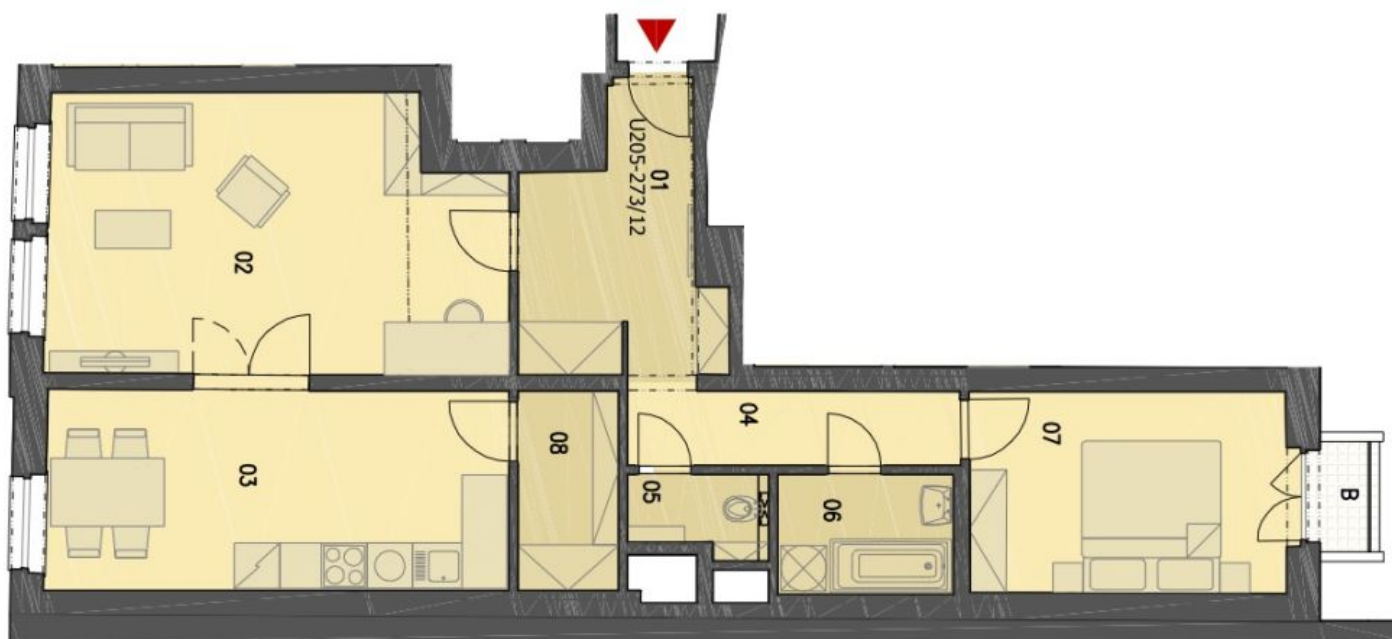

Byt 2+1

Prodáno

71 m², Praha 1, Malá Strana, Mostecká

Byt 2+1

Prodáno71 m², Praha 1, Malá Strana, Mostecká

Celková plocha	72 m ²
Podlahová plocha*	71 m ²
Balkón	1 m ²
Parkování	-
Sklep	-
PENB	G
Referenční číslo	13782

Tento byt ve 2. patře nabízí vstupní halu, oddělenou kuchyň s jídelním prostorem, obývací pokoj, ložnici, koupelnu, WC a technickou místnost. Interiér 72,06 m², balkon 1,38 m².

* Výměra jednotky dle občanského zákoníku.

Plocha je tvořena součtem celé plochy jednotky a ohraničená obvodovými zdmi.

Byt 2+1

Prodáno

71 m², Praha 1, Malá Strana, Mostecká

U.2.03 D113+AN

1	PŘEDSÍŇ / HALL	8,43 m ²
2	OBÝVACÍ POKOJ / LIVING ROOM	21,78 m ²
3	KUCHYŇ / KITCHEN	16,44 m ²
4	CHODBA / CORRIDOR	4,61 m ²
5	WC / TOILET	1,93 m ²
6	KOUPELNA / BATHROOM	3,75 m ²
7	LOŽNICE / BEDROOM	11,50 m ²
8	KOMORA / STORAGE	3,62 m ²
B	BALKON / BALCONY	1,38 m ²
UŽITNÁ PLOCHA / TOTAL AREA (bez balkonu / excluding balcony)		72,06 m ²