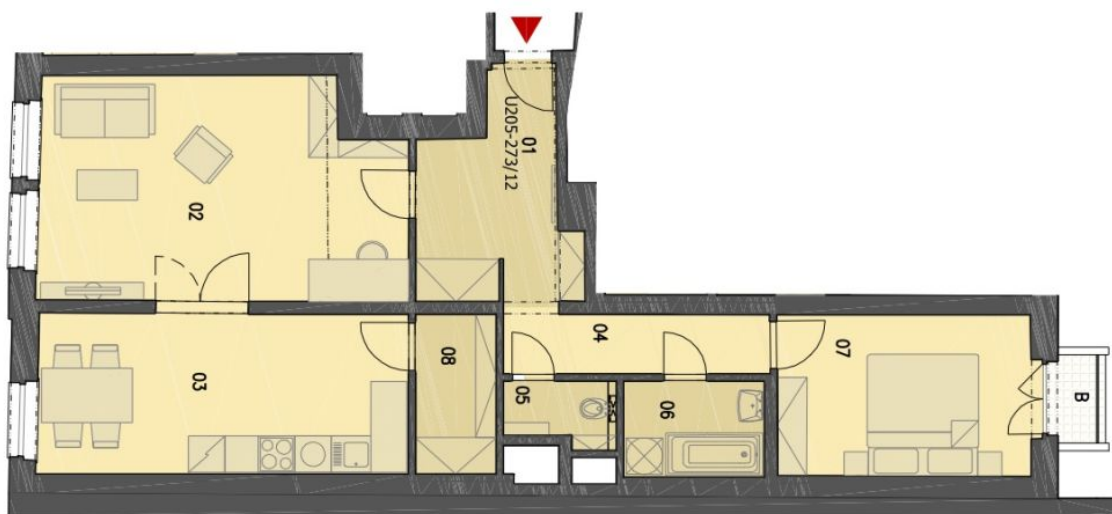

Byt 2+1

71 m², Praha 1, Malá Strana, Mostecká

Prodáno

Byt 2+1

71 m², Praha 1, Malá Strana, Mostecká

Prodáno

Celková plocha	72 m ²
Podlahová plocha*	71 m ²
Balkón	1 m ²
Parkování	-
Sklep	-
PENB	G
Referenční číslo	13782

Tento byt ve 2. patře nabízí vstupní halu, oddělenou kuchyň s jídelním prostorem, obývací pokoj, ložnici, koupelnu, WC a technickou místnost. Interiér 72,06 m², balkon 1,38 m².

* Výměra jednotky dle občanského zákoníku.

Plocha je tvořena součtem celé plochy jednotky a ohraničená obvodovými zdmi.

**Byt 2+1**71 m², Praha 1, Malá Strana, Mostecká**Prodáno****U.Č. U3 D1 I 3+RN**

1	PŘEDSÍŇ / HALL	8,43 m ²
2	OBÝVACÍ POKOJ / LIVING ROOM	21,78 m ²
3	KUCHYŇ / KITCHEN	16,44 m ²
4	CHODBA / CORRIDOR	4,61 m ²
5	WC / TOILET	1,93 m ²
6	KOUPELNA / BATHROOM	3,75 m ²
7	LOŽNICE / BEDROOM	11,50 m ²
8	KOMORA / STORAGE	3,62 m ²
B	BALKON / BALCONY	1,38 m ²
UŽITNÁ PLOCHA / TOTAL AREA (bez balkonu / excluding balcony)		72,06 m ²