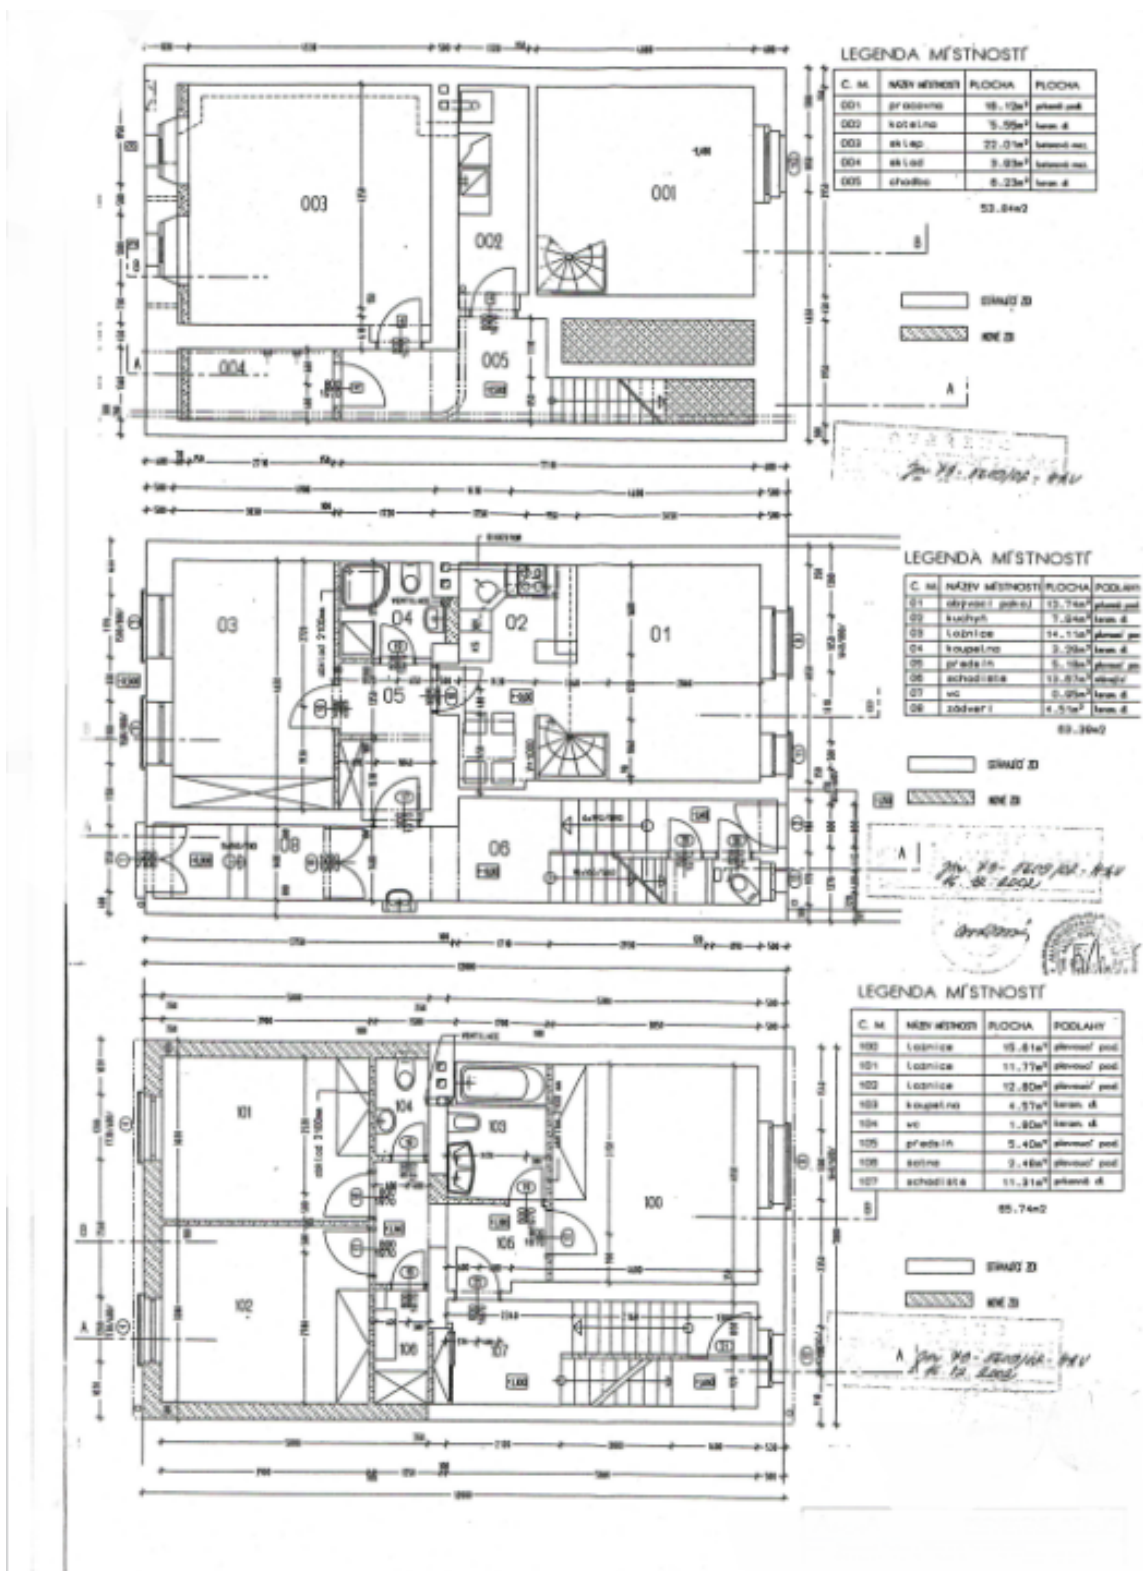

Rodinný dům 6+kk

247 m², Praha 5, Jinonice, V Roháčích

Prodáno

Rodinný dům 6+kk

247 m², Praha 5, Jinonice, V Roháčích

Prodáno

Pozemek	341 m ²
Zastavěná plocha	78 m ²
Zahrada	186 m ²
Parkování	-
Sklep	Ano
PENB	G
Referenční číslo	13759

Interiér 247 m², zastavěná plocha 78 m², zahrada 186 m², pozemek 341 m².

Rodinný dům 6+kk

247 m², Praha 5, Jinonice, V Roháčích

Prodáno

Rodinný dům 6+kk

247 m², Praha 5, Jinonice, V Roháčích

Prodáno