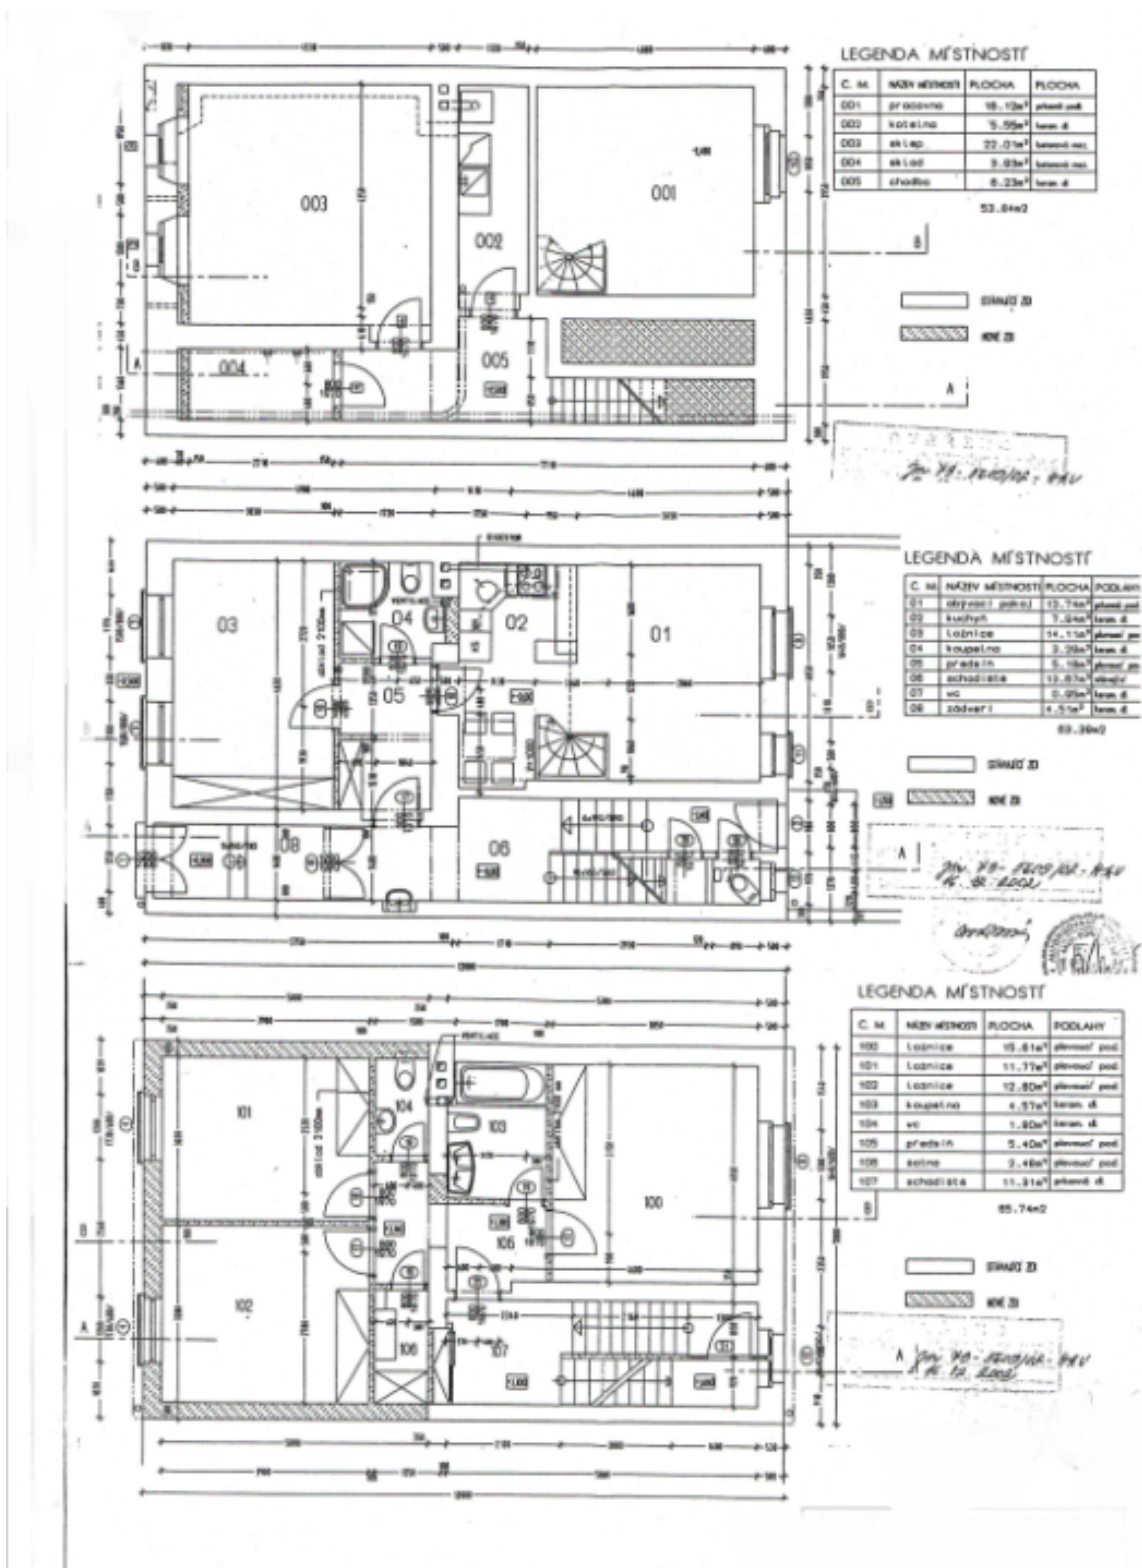

Rodinný dům 6+kk

247 m², Praha 5, Jinonice, V Roháčích

Prodáno