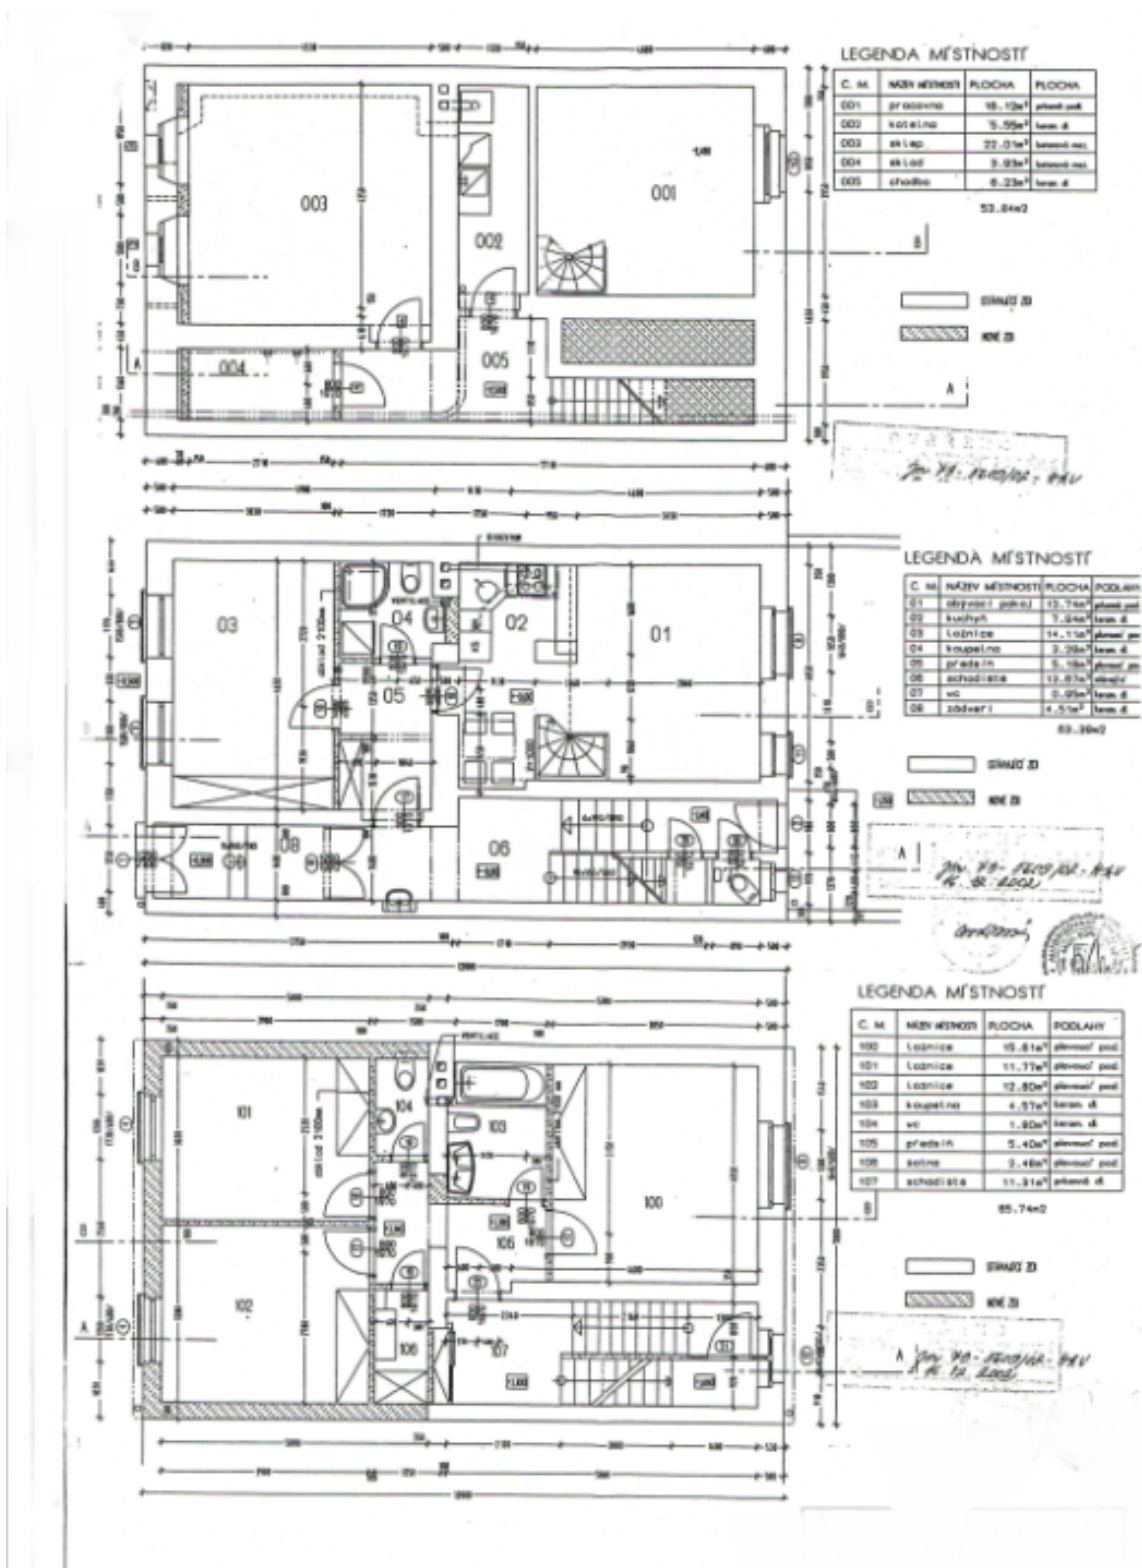

Rodinný dům 6+kk

247 m², Praha 5, Jinonice, V Roháčích

Prodáno

Rodinný dům 6+kk

247 m², Praha 5, Jinonice, V Roháčích

Prodáno

Pozemek	341 m ²
Zastavěná plocha	78 m ²
Zahrada	186 m ²
Parkování	-
Sklep	Ano
PENB	G
Referenční číslo	13759

Interiér 247 m², zastavěná plocha 78 m², zahrada 186 m², pozemek 341 m².

Rodinný dům 6+kk

247 m², Praha 5, Jinonice, V Roháčích

Prodáno

Rodinný dům 6+kk

247 m², Praha 5, Jinonice, V Roháčích

Prodáno