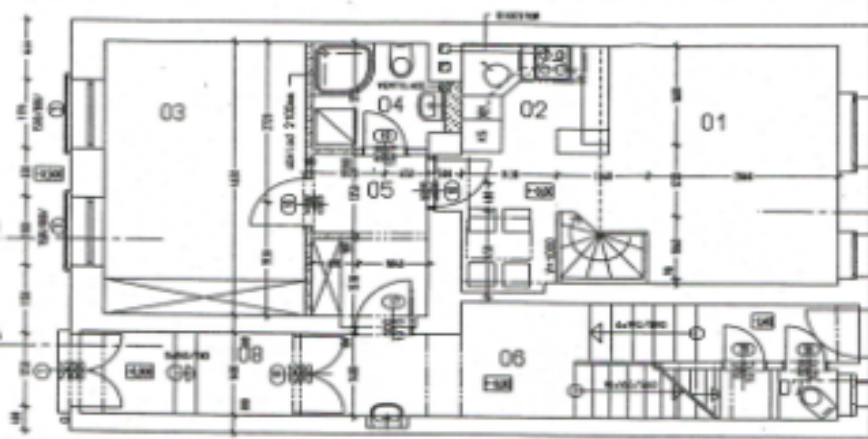

Interiér 247 m², zastavěná plocha 78 m², zahrada 186 m², pozemek 341 m².

Rodinný dům 6+kk

247 m², Praha 5, Jinonice, V Roháčích

Prodáno

LEGENDA MÍSTNOSTI

C. M.	NÁZEV MÍSTNOSTI	PLOCHA	PODLAHY
001	průchod	18,12m ²	plávaný pod.
002	kotlina	5,99m ²	teraz. d.
003	oblož.	22,07m ²	terazní nat.
004	oblož.	3,93m ²	terazní nat.
005	chodba	8,23m ²	teraz. d.

STĚNA D
 KOK. D

LEGENDA MÍSTNOSTI

C. M.	NÁZEV MÍSTNOSTI	PLOCHA	PODLAHY
01	obývací (přeh.)	13,74m ²	plávaný pod.
02	kuchyně	7,24m ²	plávaný pod.
03	Ložnice	14,11m ²	plávaný pod.
04	koupelna	3,26m ²	teraz. d.
05	průchod	5,18m ²	plávaný pod.
06	schodiště	13,87m ²	plávaný pod.
07	vc	0,97m ²	teraz. d.
08	zádveř	4,57m ²	teraz. d.