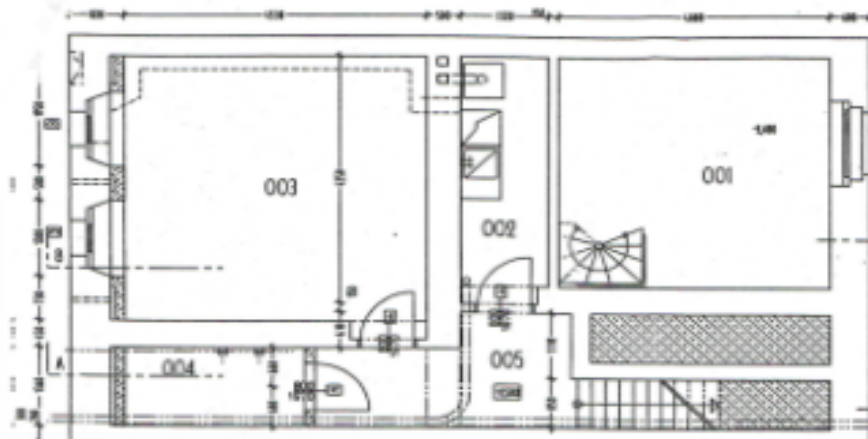

Interiér 247 m², zastavěná plocha 78 m², zahrada 186 m², pozemek 341 m².

Rodinný dům 6+kk

247 m², Praha 5, Jinonice, V Roháčích

Prodáno

LEGENDA MÍSTNOSTI

C. M.	NÁZEV MÍSTNOSTI	PLOCHA	PODLAHY
001	průchod	18,12m ²	plávaný pod.
002	kotlina	5,99m ²	teraz. d.
003	oblož.	22,07m ²	terazní nat.
004	oblož.	3,93m ²	terazní nat.
005	chodba	8,23m ²	teraz. d.

STĚNA D
 KOK. D

LEGENDA MÍSTNOSTI

C. M.	NÁZEV MÍSTNOSTI	PLOCHA	PODLAHY
01	obývací (přeh.)	13,74m ²	plávaný pod.
02	kuchyně	7,24m ²	plávaný pod.
03	Ložnice	14,11m ²	plávaný pod.
04	koupelna	3,26m ²	teraz. d.
05	průchod	5,18m ²	plávaný pod.
06	schodiště	13,87m ²	plávaný pod.
07	vc	0,97m ²	teraz. d.
08	zádveř	4,57m ²	teraz. d.