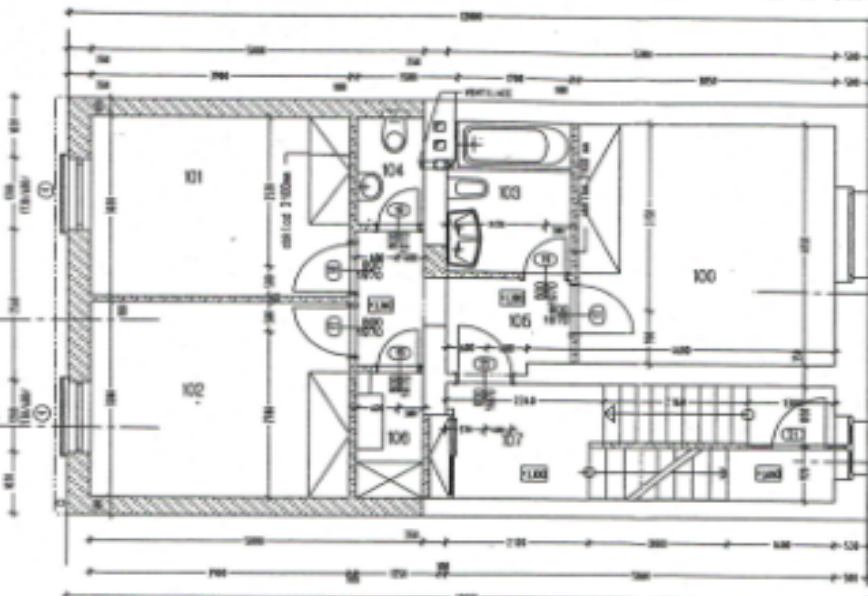

LEGENDA MÍSTNOSTI

C. M.	NÁZEV MÍSTNOSTI	PLOCHA	PODLAHY
100	Ložnice	15,81m²	plávaný pod.
101	Ložnice	11,77m²	plávaný pod.
102	Ložnice	12,80m²	plávaný pod.
103	koupelna	4,57m²	teraz. d.
104	vc	1,80m²	teraz. d.
105	průchod	5,40m²	plávaný pod.
106	schodi.	3,48m²	plávaný pod.
107	schodiště	11,31m²	plávaný d.

STĚNA D
 KOK. D