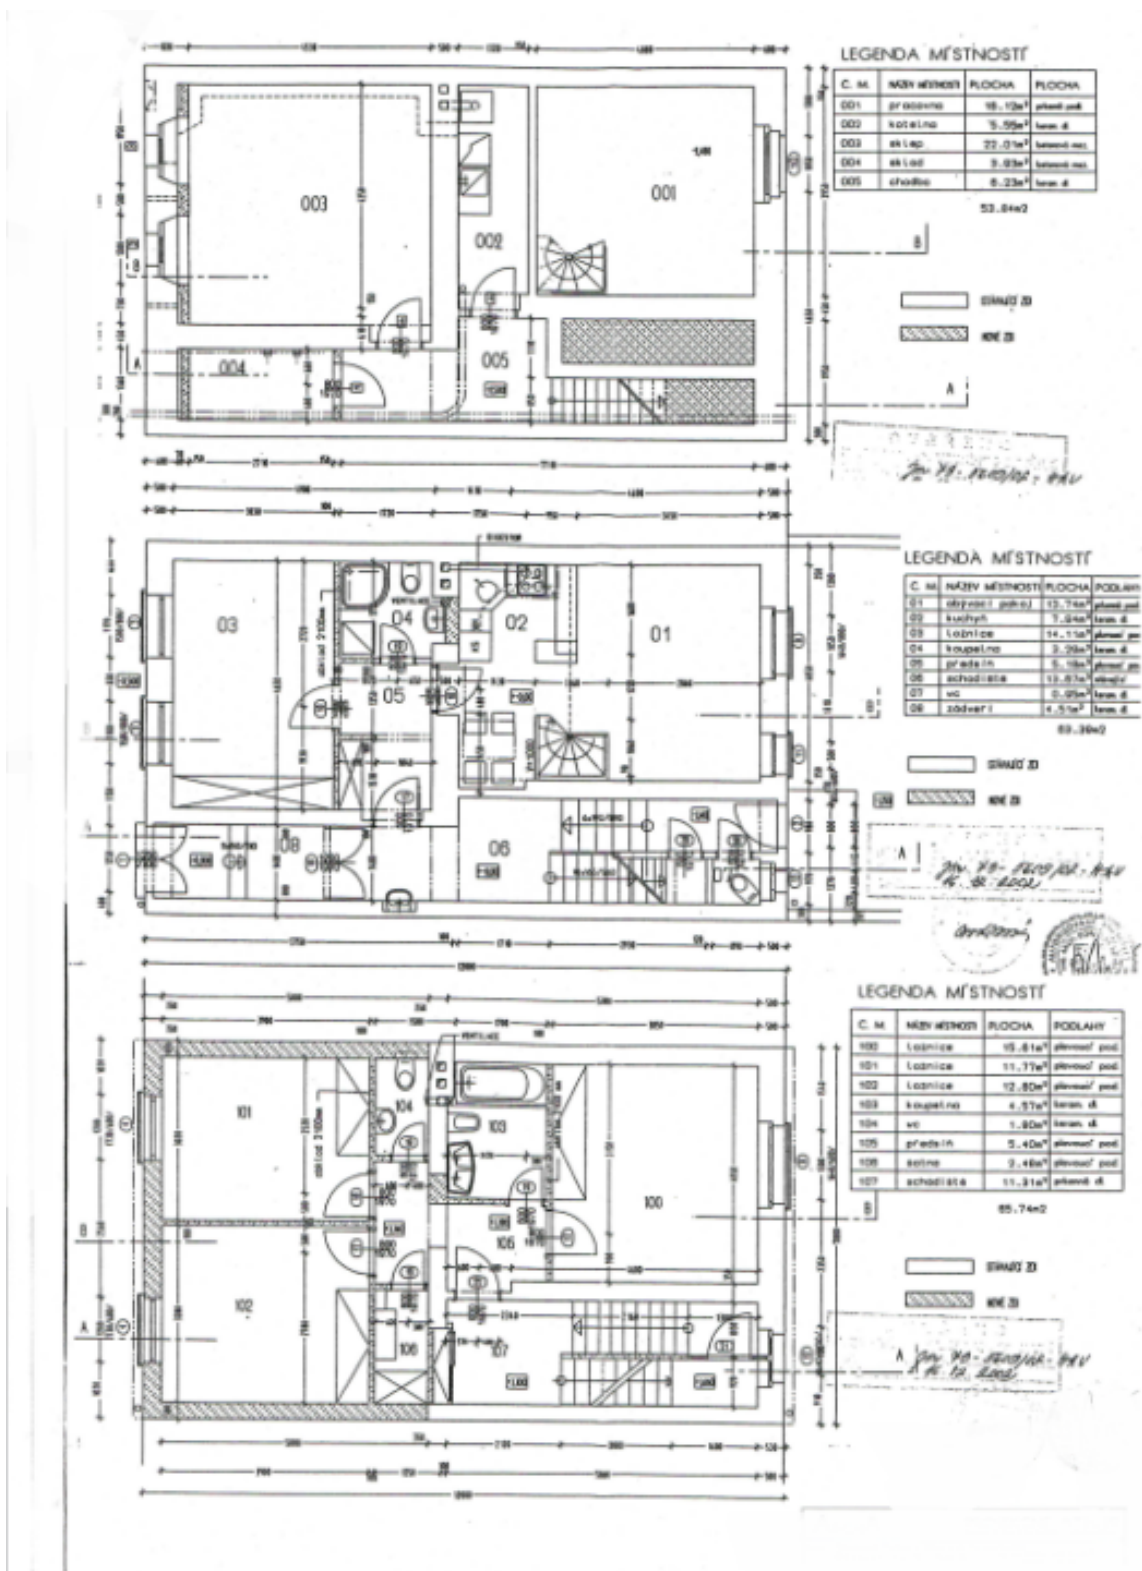

Rodinný dům 6+kk

247 m², Praha 5, Jinonice, V Roháčích

Prodáno

Rodinný dům 6+kk

247 m², Praha 5, Jinonice, V Roháčích

Prodáno

Pozemek	341 m ²
Zastavěná plocha	78 m ²
Zahrada	186 m ²
Parkování	-
Sklep	Ano
PENB	G
Referenční číslo	13759

Interiér 247 m², zastavěná plocha 78 m², zahrada 186 m², pozemek 341 m².

Rodinný dům 6+kk

247 m², Praha 5, Jinonice, V Roháčích

Prodáno

Rodinný dům 6+kk

247 m², Praha 5, Jinonice, V Roháčích

Prodáno