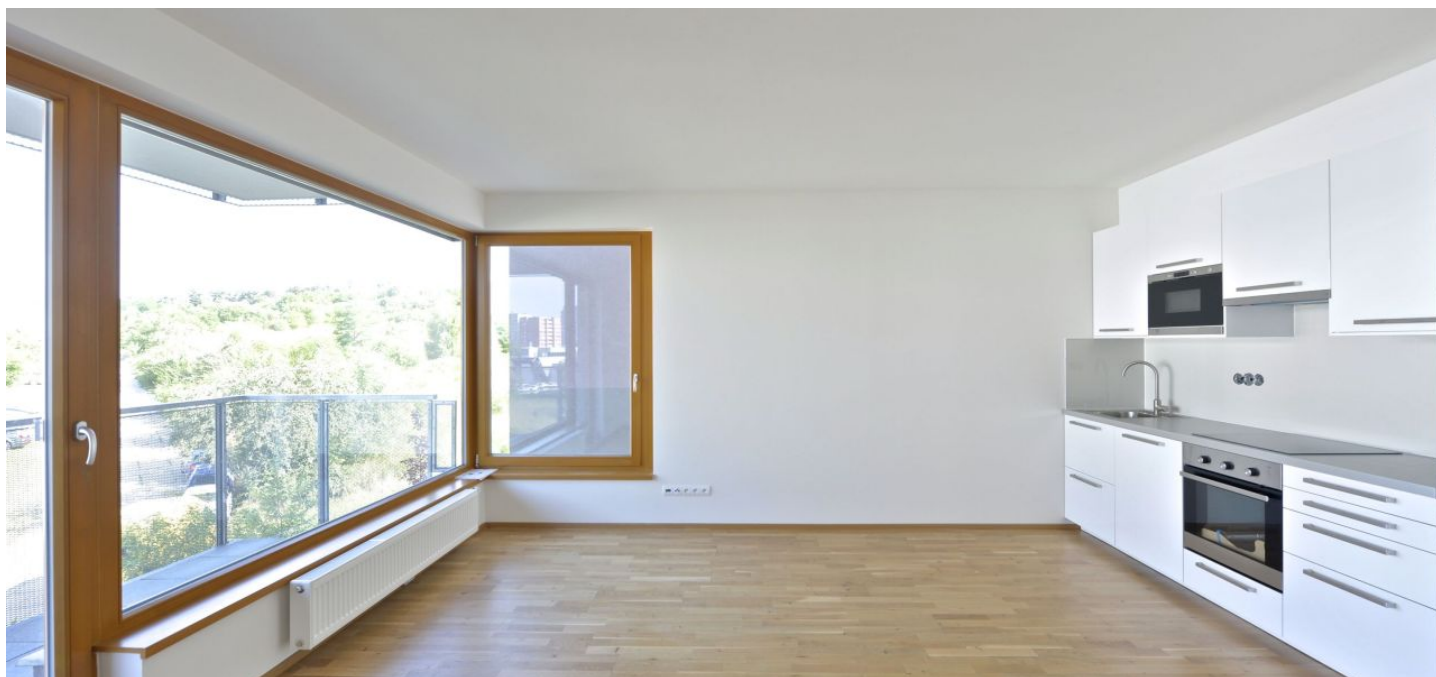

Byt 3+kk

98 m², Praha 5, Jinonice, Chmelařská

Pronajato