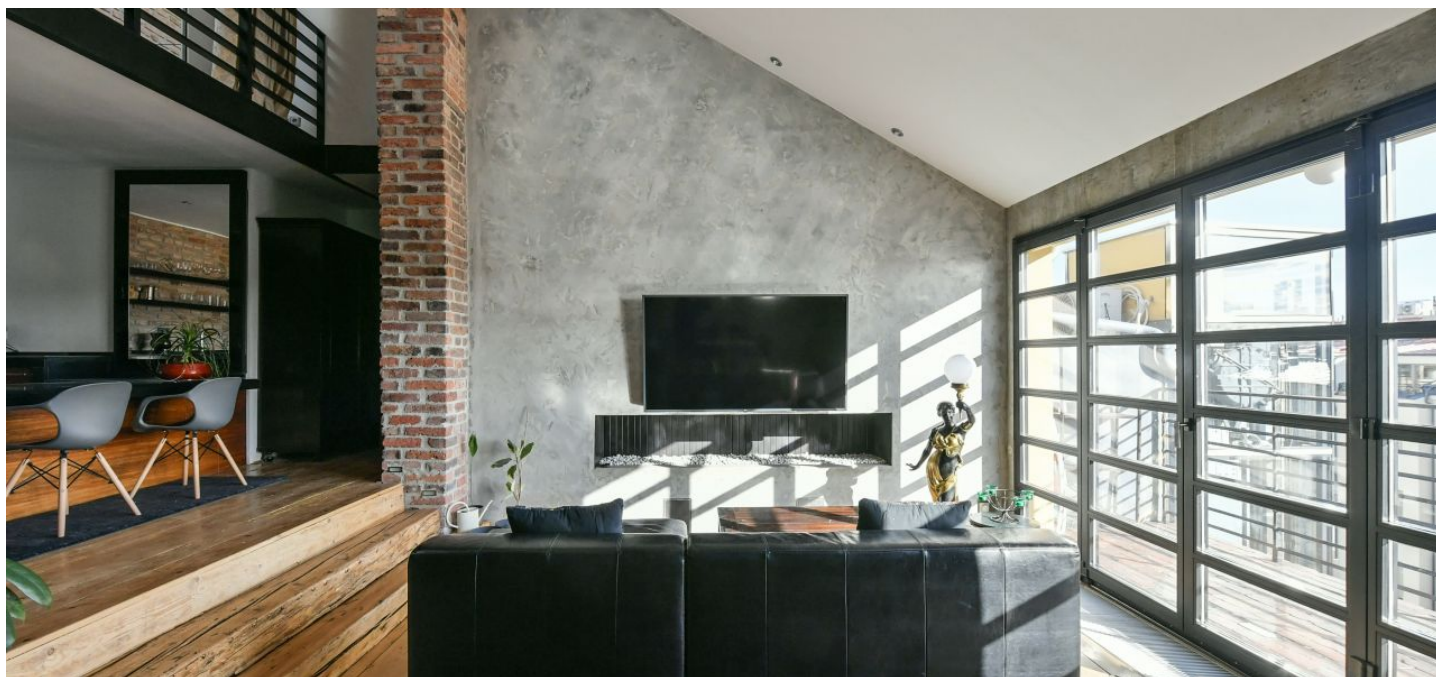

Byt 3+kk

115 m², Praha 2, Vinohrady, Polská

Prodáno