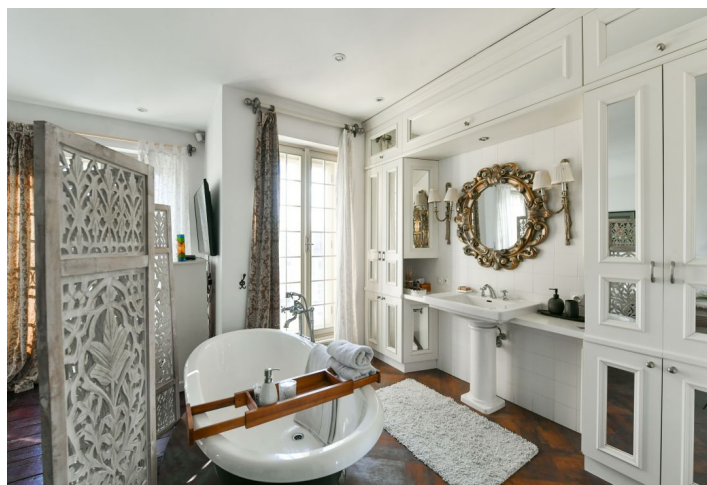

Byt 3+kk

115 m², Praha 2, Vinohrady, Polská

Prodáno