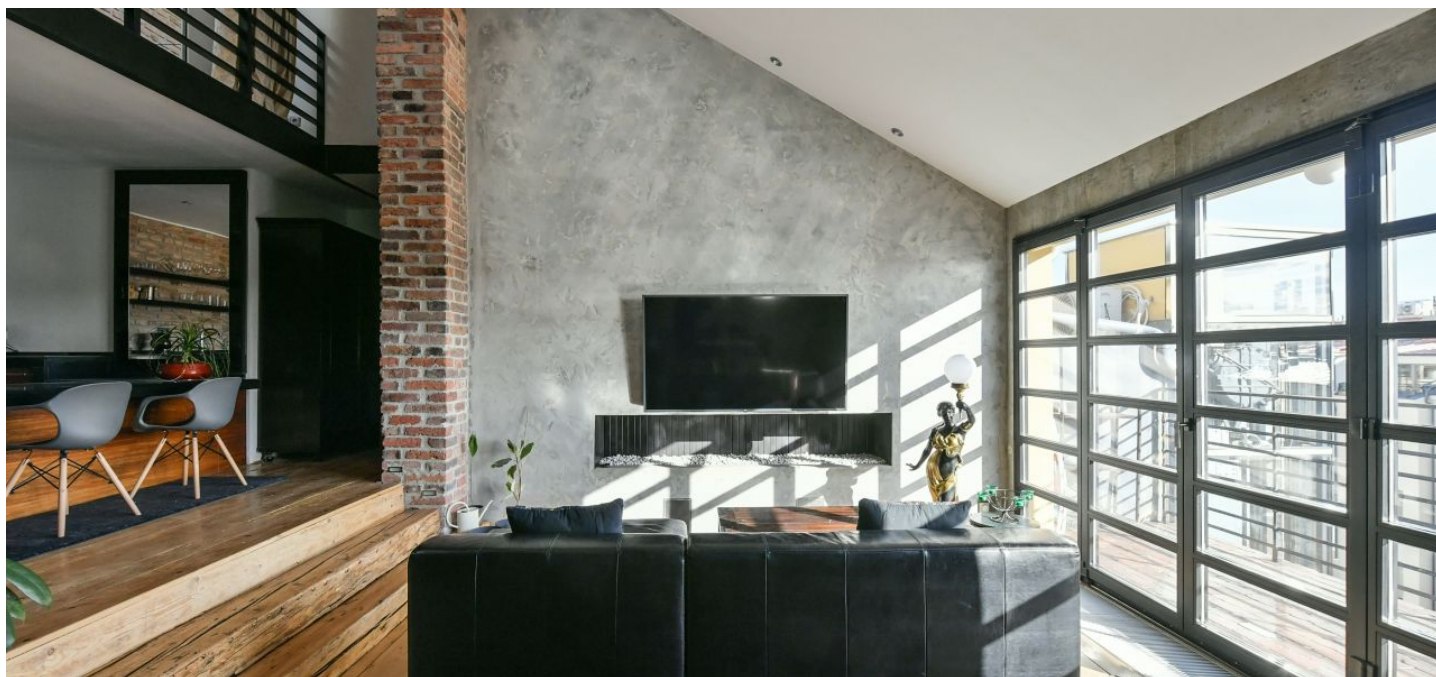

**Stylový klimatizovaný půdní byt s terasou orientovanou do vnitrobloku se nachází v 6. patře rekonstruované budovy s výtahem v první linii přímo naproti Riegrovým sadům, ve vyhledávané rezidenční lokalitě pražských Vinohrad.**

Spodní patro je tvořeno prostornou ložnicí s otevřenou koupelnou s vanou a toaletou. V horním patře je plně vybavená kuchyň propojená s velkým obývacím pokojem s **krbem a francouzskými okny vedoucími na terasu**, dále koupelna se sprchou a **galerie/ložnice**.