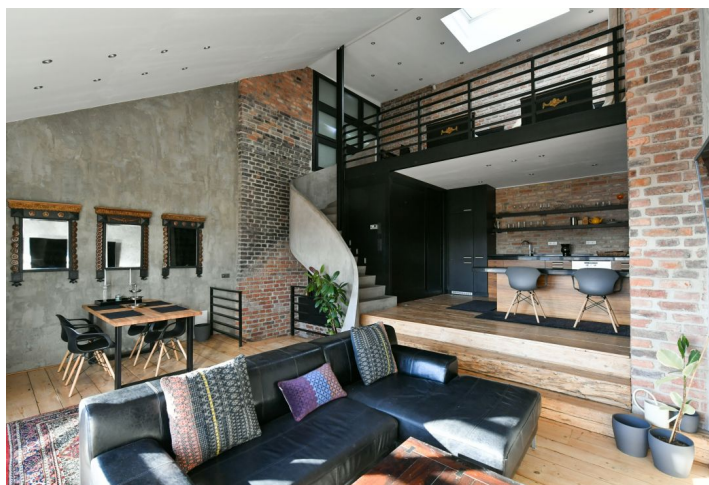

**Stylový klimatizovaný půdní byt s terasou orientovanou do vnitrobloku se nachází v 6. patře rekonstruované budovy s výtahem v první linii přímo naproti Riegrovým sadům, ve vyhledávané rezidenční lokalitě pražských Vinohrad.**

Spodní patro je tvořeno prostornou ložnicí s otevřenou koupelnou s vanou a toaletou. V horním patře je plně vybavená kuchyň propojená s velkým obývacím pokojem s **krbem a francouzskými okny vedoucími na terasu**, dále koupelna se sprchou a **galerie/ložnice**.