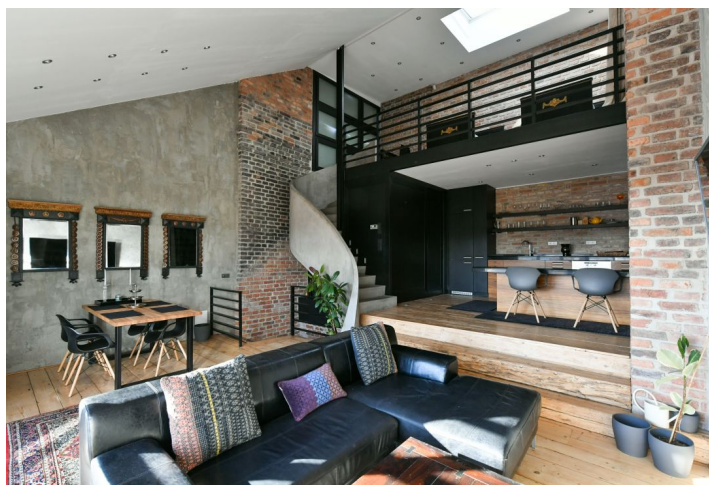

Byt 3+kk

115 m², Praha 2, Vinohrady, Polská

Prodáno