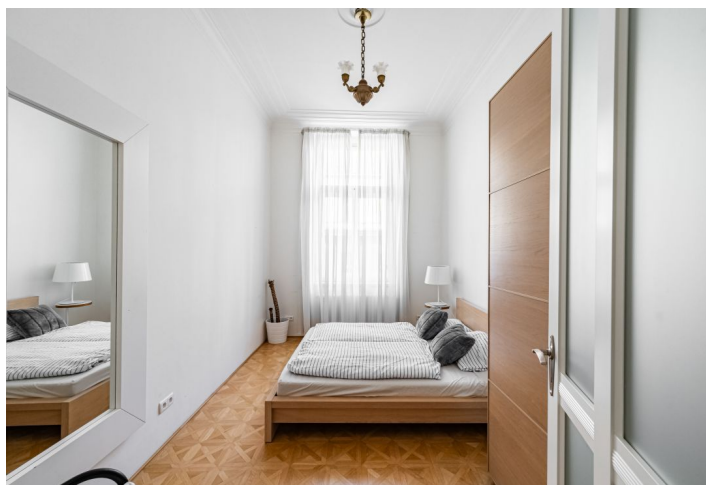

Byt 4+kk

147 m², Praha 1, Josefov

Cena na vyžádání