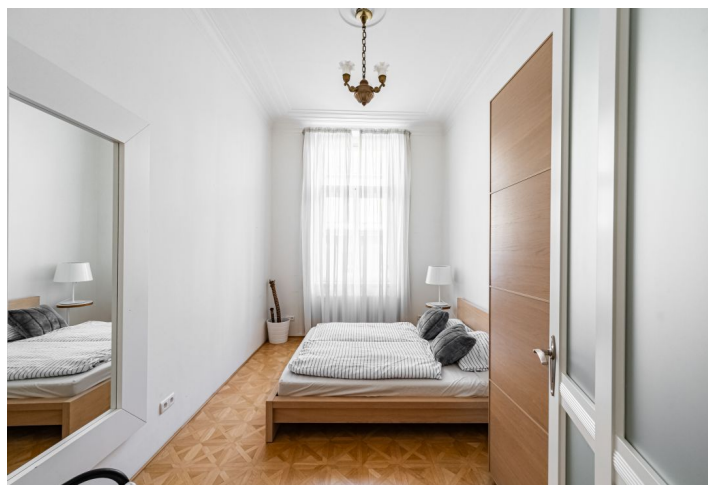

Byt 4+kk

147 m², Praha 1, Josefov

Cena na vyžádání