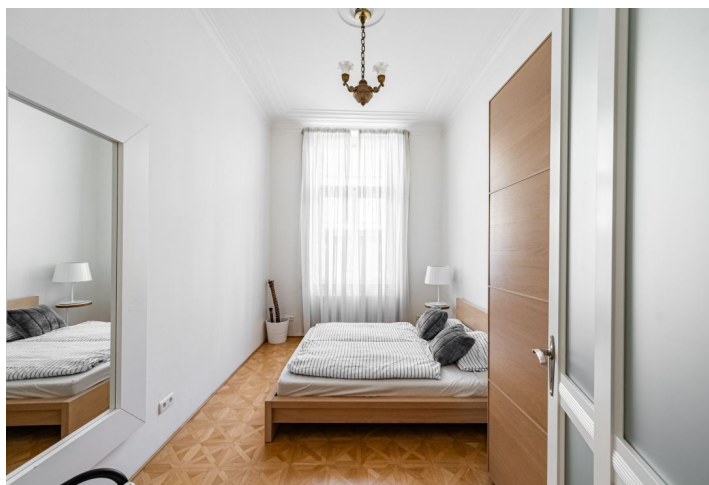

Byt 4+kk

147 m², Praha 1, Josefov

Cena na vyžádání