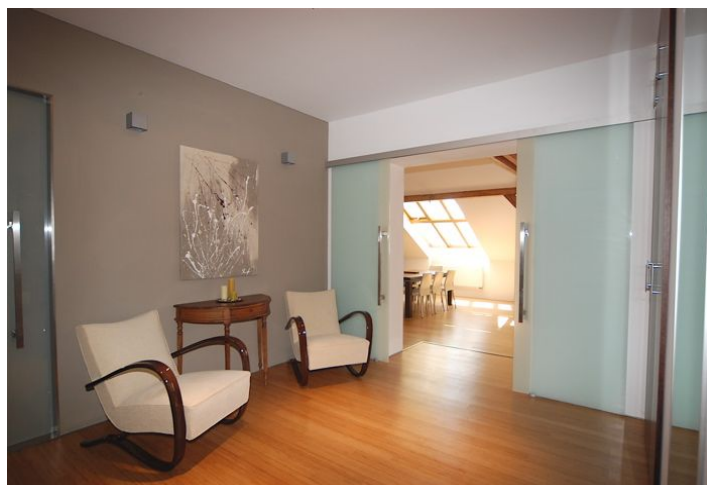

Byt 5+kk

251 m², Praha 1, Staré Město, Platněřská

Pronajato