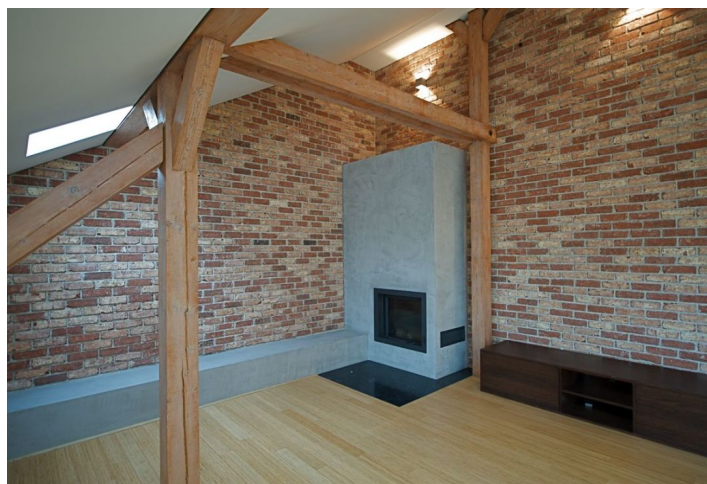

Byt 5+kk

251 m², Praha 1, Staré Město, Platněřská

Pronajato