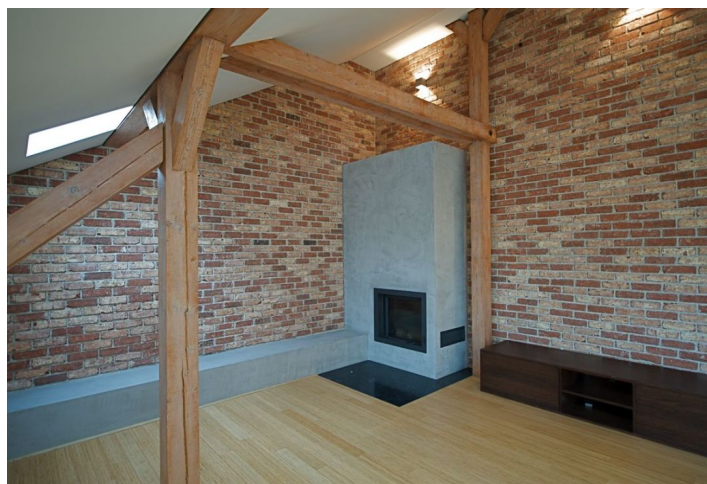

Luxusní klimatizovaný podkrovní byt se střešní terasou (38 m²) s nádherným panoramatickým výhledem na město vč. Pražského hradu a Petřína v 5. patře renovovaného domu z konce 19. století pár kroků od Karlova mostu a Staroměstského náměstí.

Byt má plně vybavenou kuchyň otevřenou do prostorného obývacího pokoje s krbem, 3 ložnice, menší 4. ložnici (případně pracovnu) a 2 koupelny (1 se vším vybavením, 1 se sprchou a WC). Byt zaujme moderním designem a prvotřídní úpravou. Žulové pracovní plochy a spotřebiče Siemens v kuchyni, dřevěné trámy a cihlové stěny v obývacím pokoji, skleněné posuvné dveře, bambusová podlaha a francouzská okna v ložnicích.