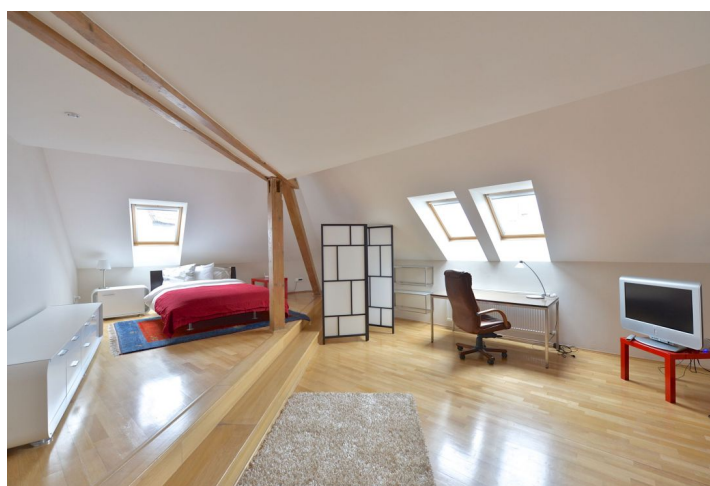

Byt 4+1

70 000 Kč | 2 803 €

200 m², Praha 1, Staré Město, Veleslavinova