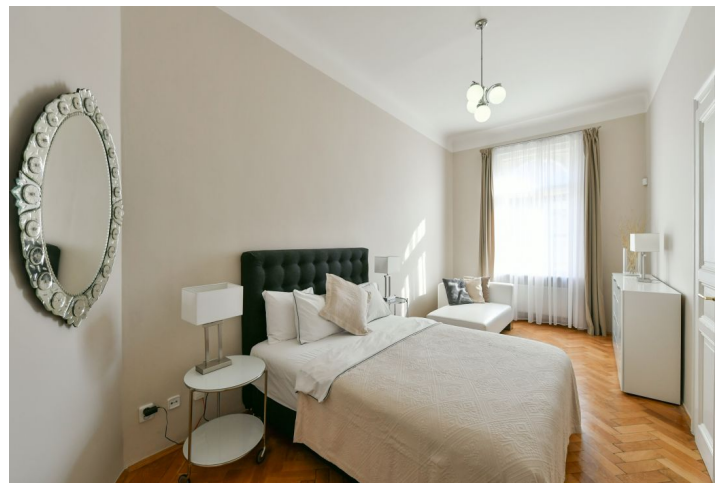

Byt 3+1

120 m², Praha 1, Staré Město, Veleslavínova

Pronajato