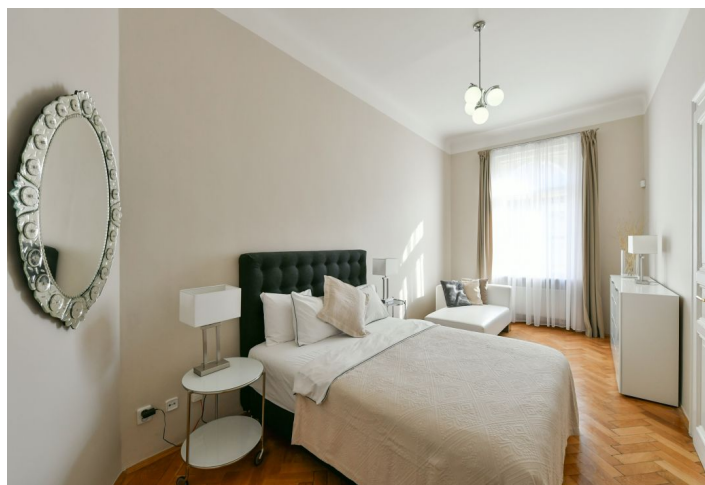

Byt 3+1

Pronajato

120 m², Praha 1, Staré Město, Veleslavínova