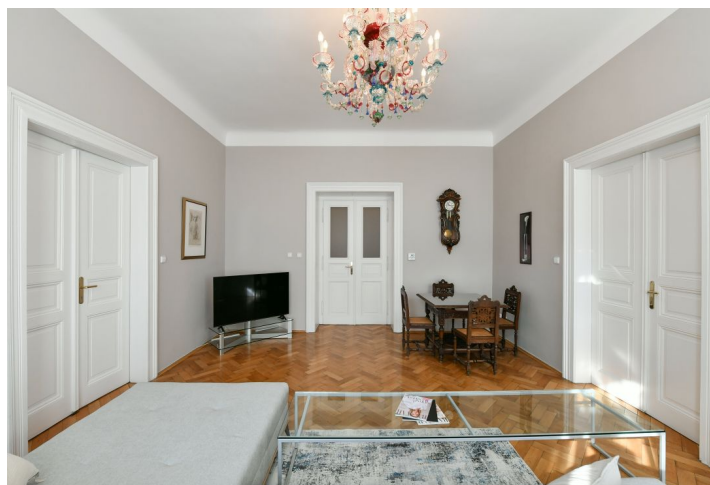

Byt 3+1

Pronajato

120 m², Praha 1, Staré Město, Veleslavínova