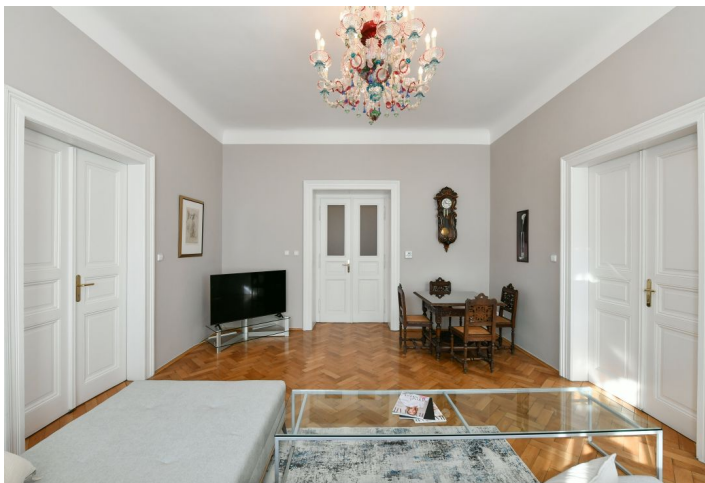

Byt 3+1

120 m², Praha 1, Staré Město, Veleslavínova

Pronajato