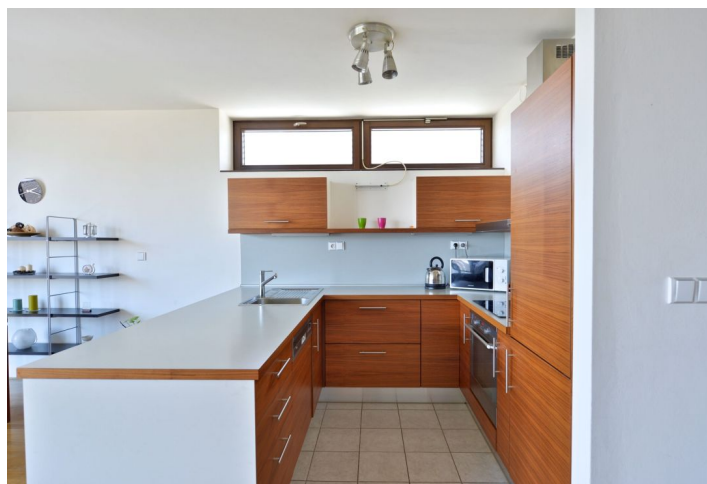

Byt 4+kk

109 m², Praha 6, Vokovice, Nobelova

Pronajato