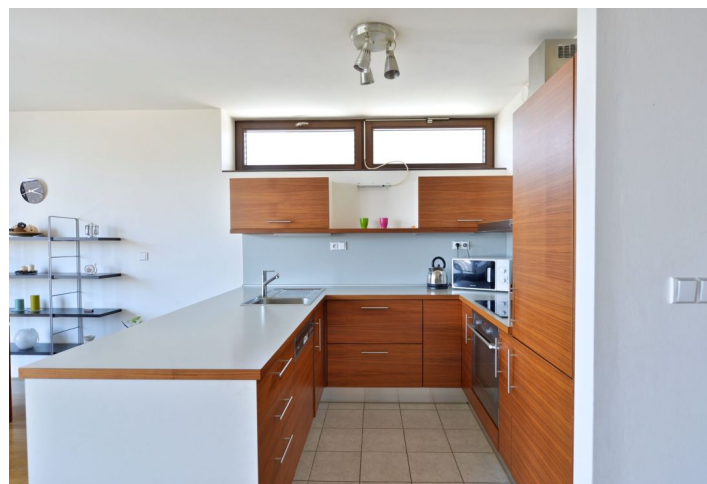

Byt 4+kk

109 m², Praha 6, Vokovice, Nobelova

Pronajato