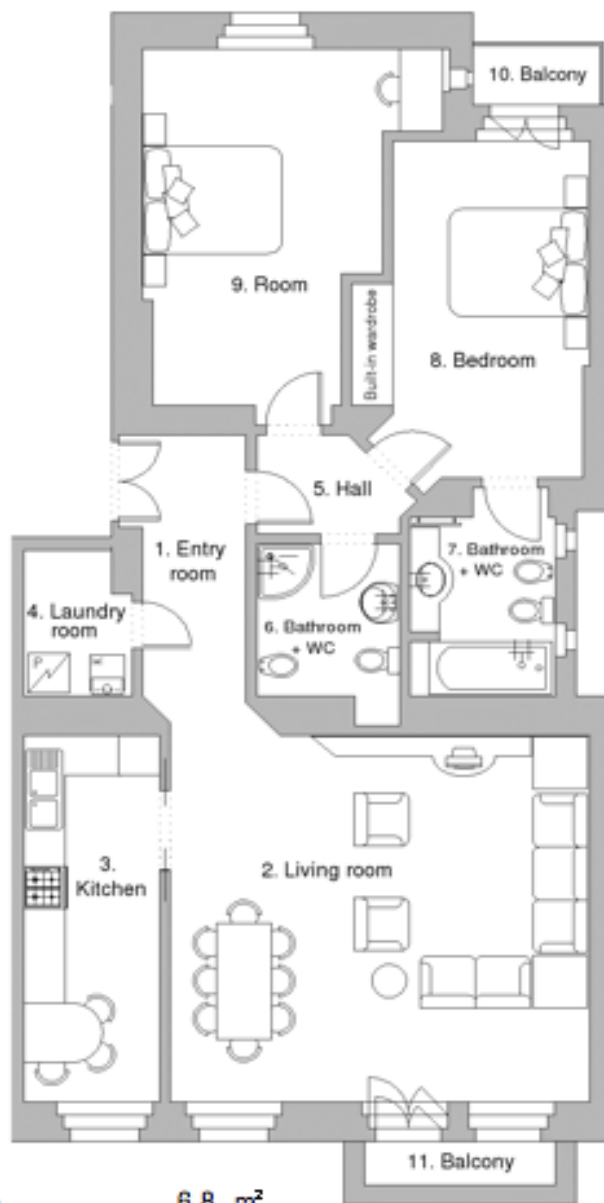

## Pronajato

Celková plocha	105 m <sup>2</sup>
Podlahová plocha*	100 m <sup>2</sup>
Balkón	5 m <sup>2</sup>
Parkování	Možnost parkování po domluvě.
Sklep	-
PENB	G
Referenční číslo	13174
K dispozici od	lhned

V bytě je velký obývací pokoj s balkonem s výhledem do parku, plně vybavená kuchyň, 2 ložnice (jedna s balkonem), 2 koupelny s mramorovými obklady (pro každou ložnici jedna) a šatna s technickým zázemím.

\* Výměra jednotky dle občanského zákoníku.

Plocha je tvořena součtem celé plochy jednotky a ohraničená obvodovými zdmi.

**Byt 3+1**100 m<sup>2</sup>, Praha 2, Vinohrady, Polská**Pronajato****Apartment No. 8  
Byt č. 8****3<sup>rd</sup> floor  
3. patro**

1.	Entry room	Vstup	6,8	m <sup>2</sup>
2.	Living room	Obývací pokoj	33,7	m <sup>2</sup>
3.	Kitchen	Kuchyň	11,1	m <sup>2</sup>
4.	Laundry room	Prádelna	3,5	m <sup>2</sup>
5.	Hall	Chodba	2,9	m <sup>2</sup>
6.	Bathroom + WC	Koupelna + WC	4,7	m <sup>2</sup>
7.	Bathroom + WC	Koupelna + WC	6,0	m <sup>2</sup>
8.	Bedroom	Ložnice	15,6	m <sup>2</sup>
9.	Room	Pokoj	18,6	m <sup>2</sup>
10.	Balcony	Balkon	1,5	m <sup>2</sup>
11.	Balcony	Balkon	1,0	m <sup>2</sup>
	<b>Total</b>	<b>Celkem</b>	<b>105,4</b>	<b>m<sup>2</sup></b>