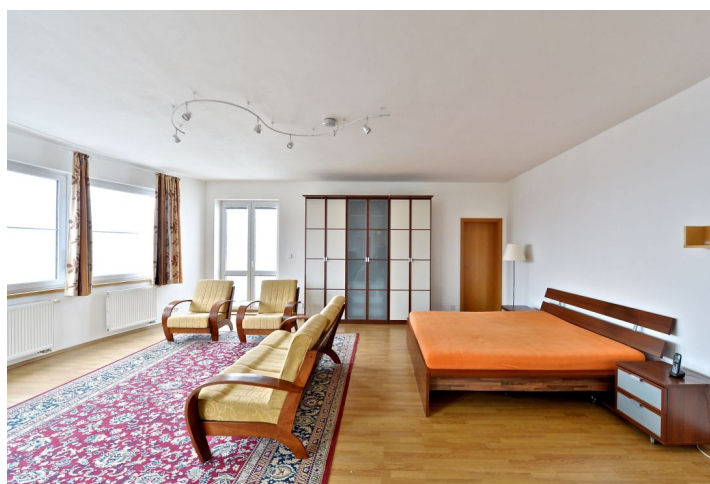

Rodinný dům 6+1

Pronajato

848 m², Praha 5, Smíchov, Nový Zlíchov