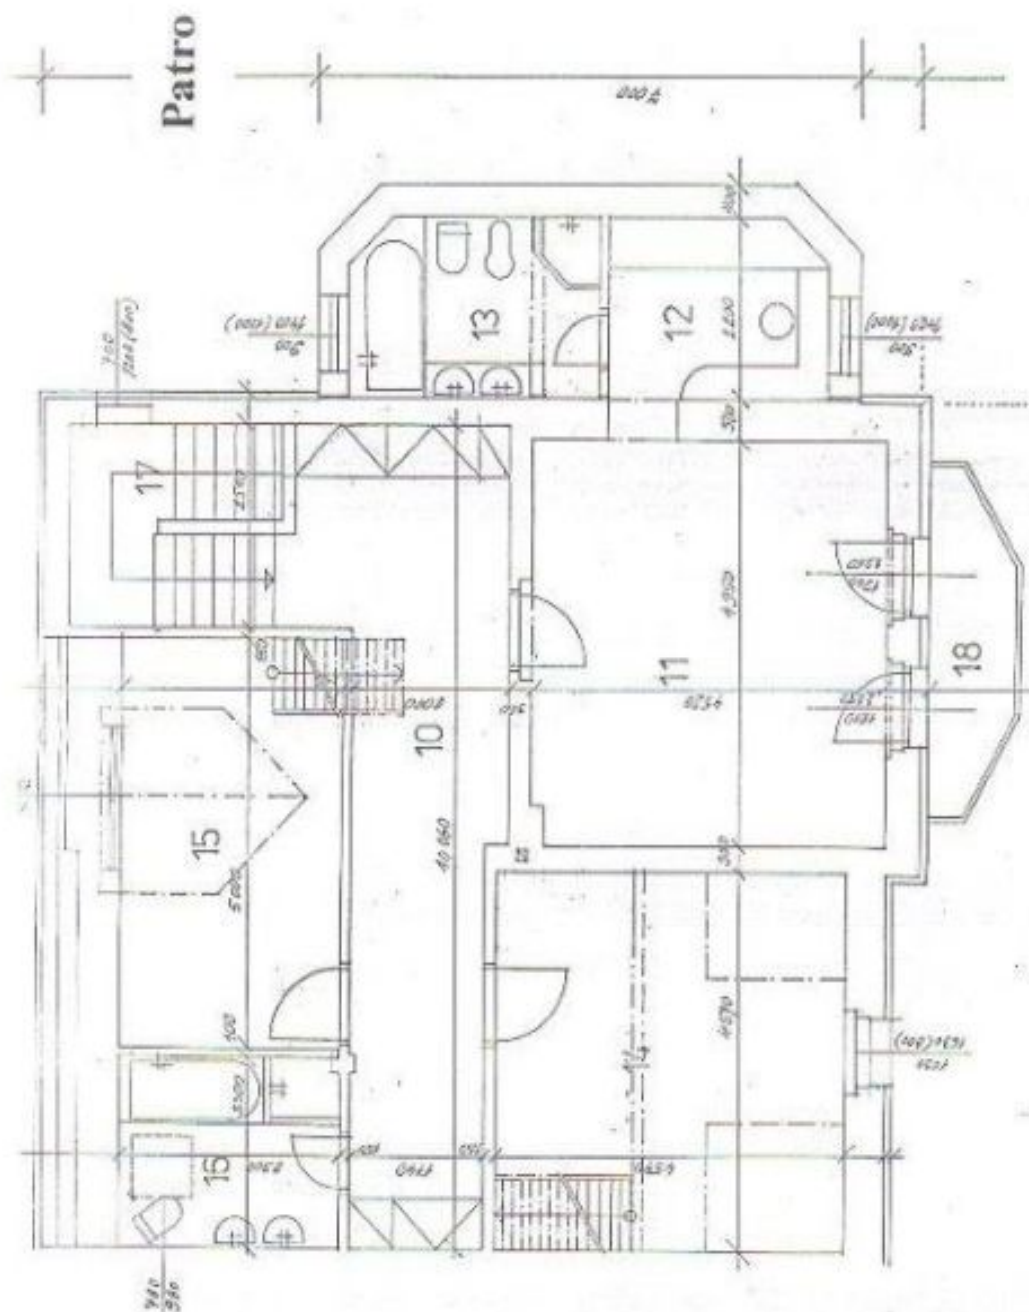

Rodinný dům 5+1

262 m², Praha 5, Stodůlky, Jindrova

65 000 Kč | 2 562 €