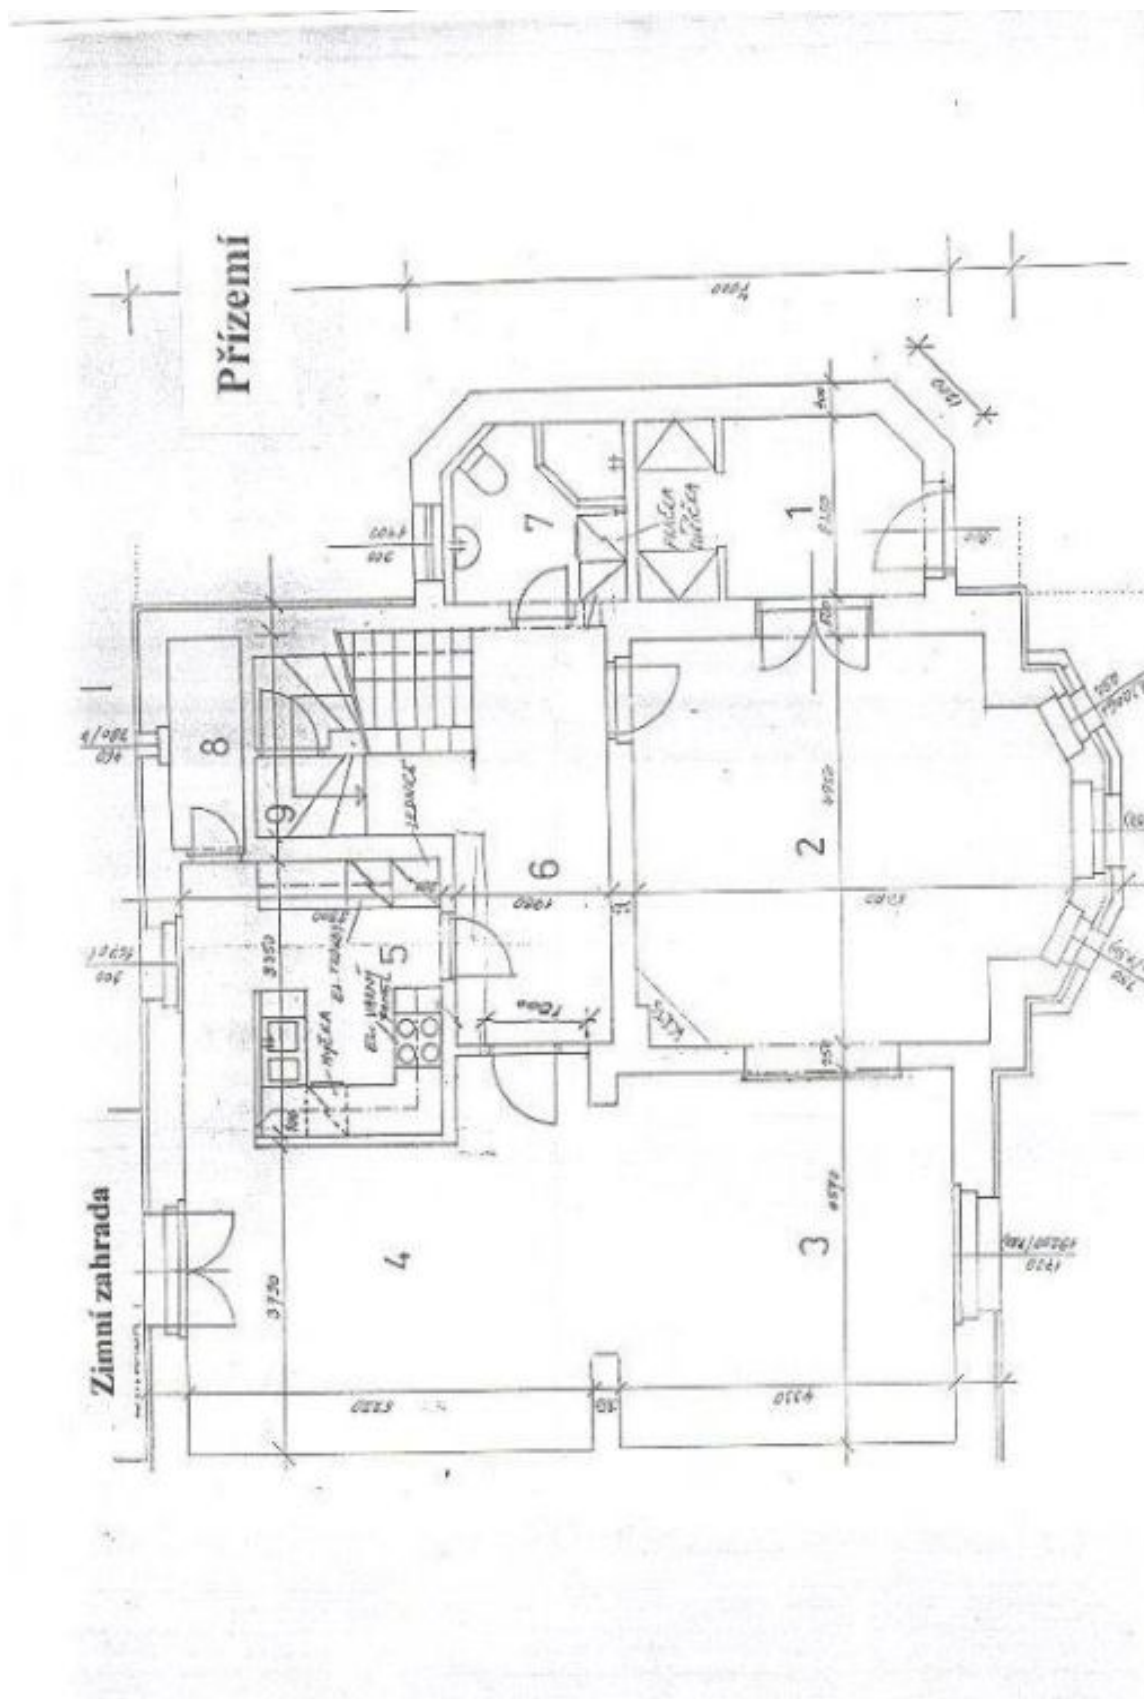

Rodinný dům 5+1

262 m², Praha 5, Stodůlky, Jindrova

59 000 Kč | 2 335 €