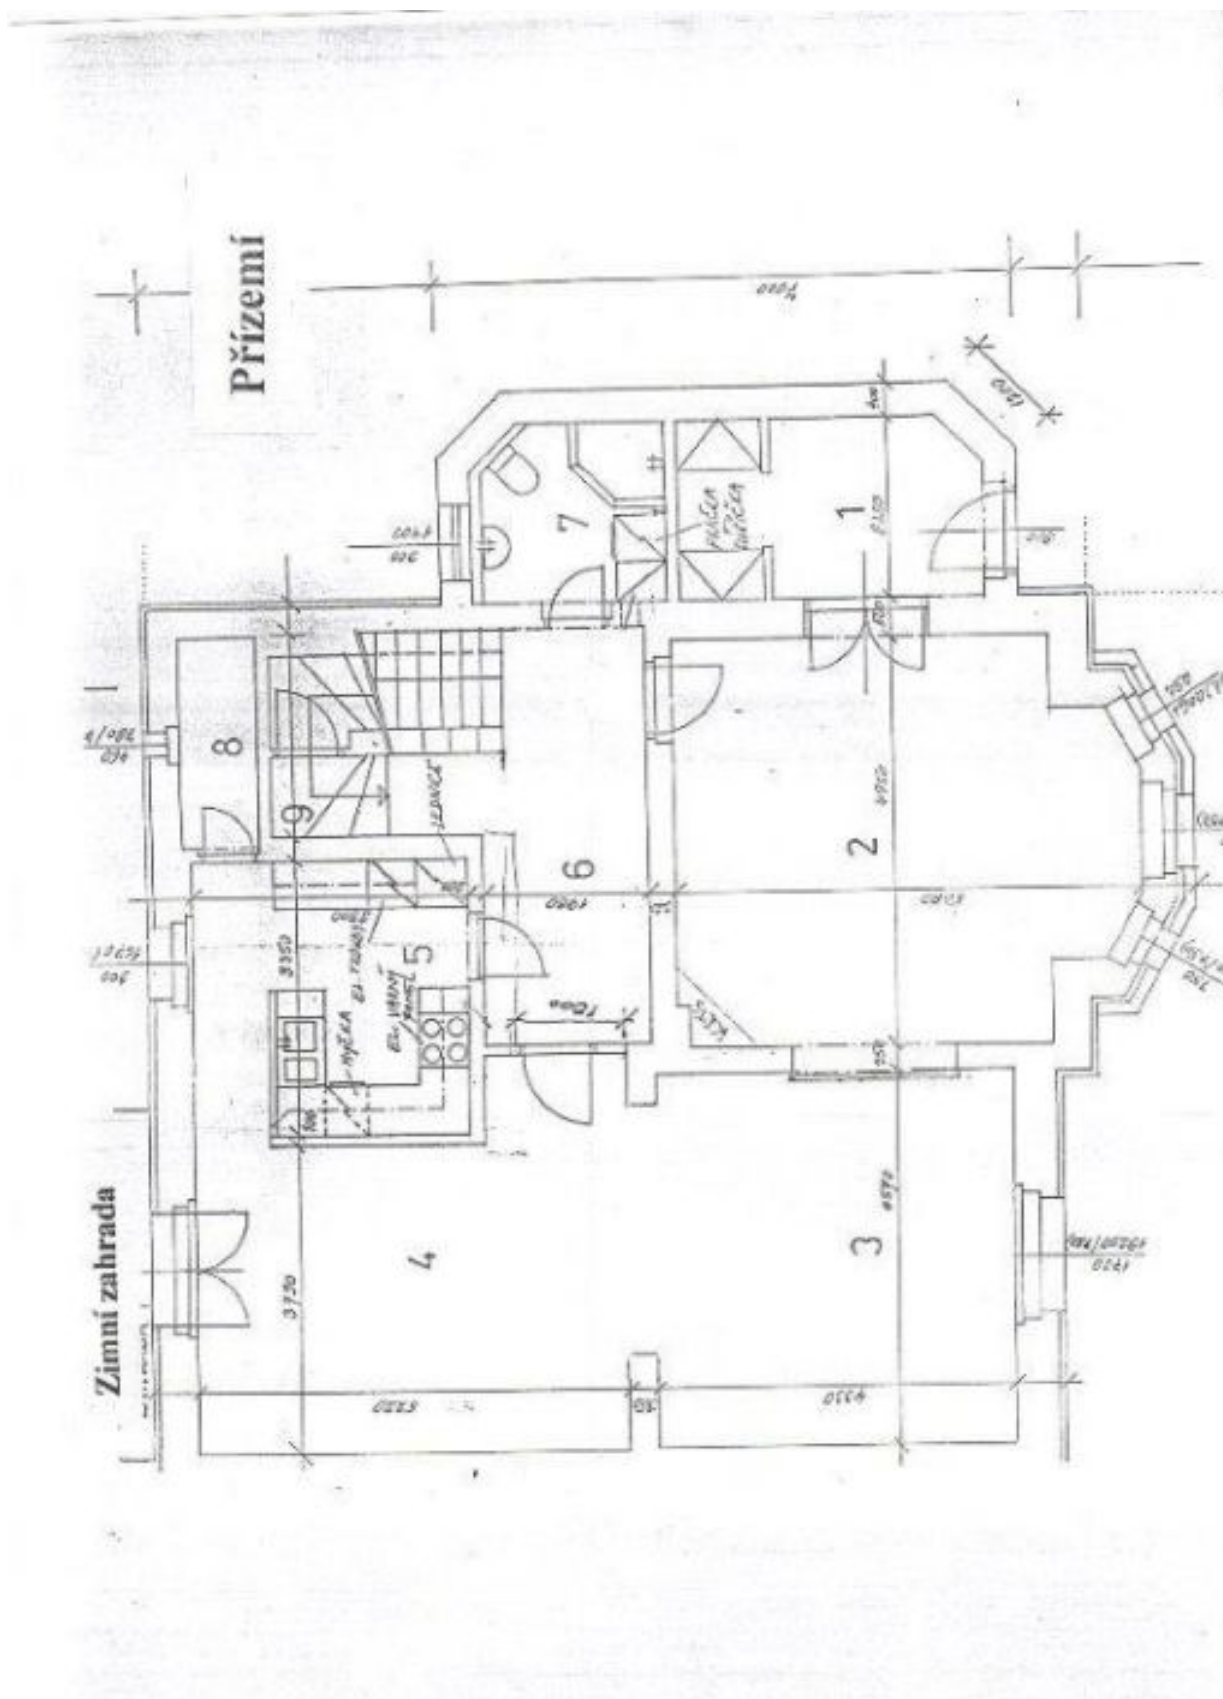

Rodinný dům 5+1

262 m², Praha 5, Stodůlky, Jindrova

59 000 Kč | 2 352 €