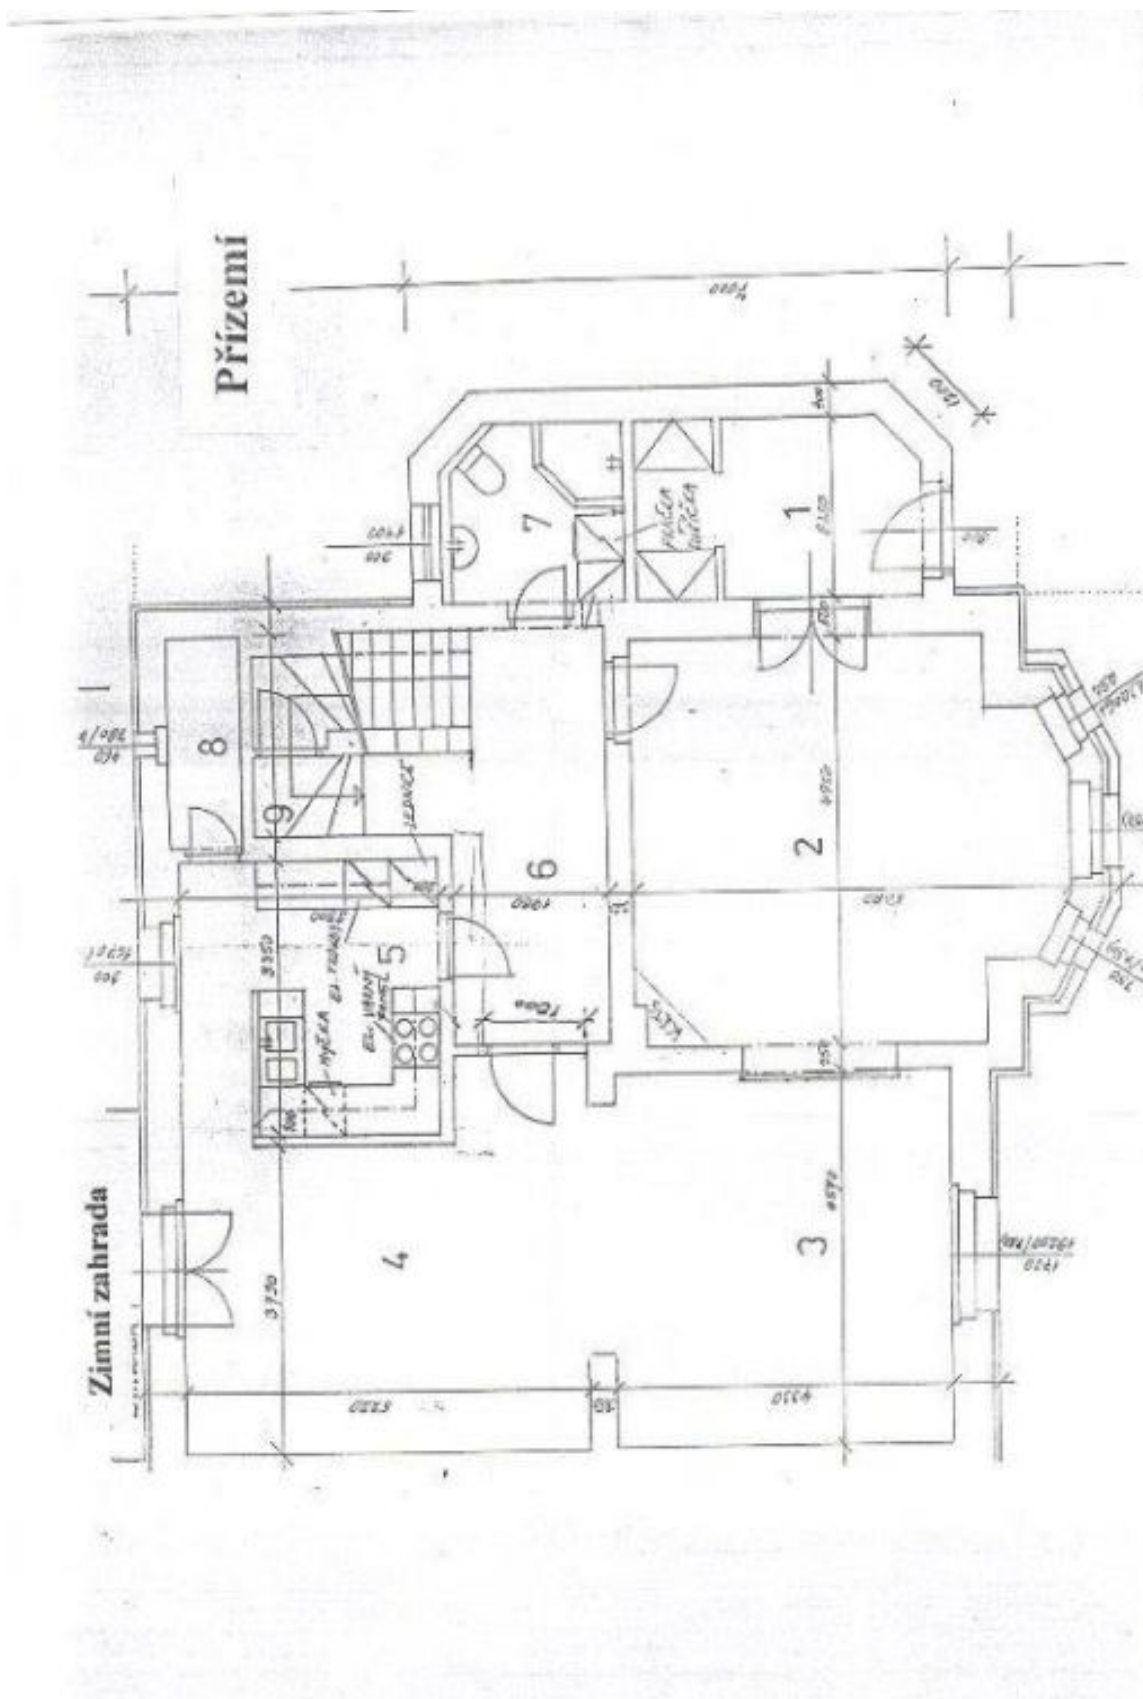

Rodinný dům 5+1

262 m², Praha 5, Stodůlky, Jindrova

65 000 Kč | 2 562 €