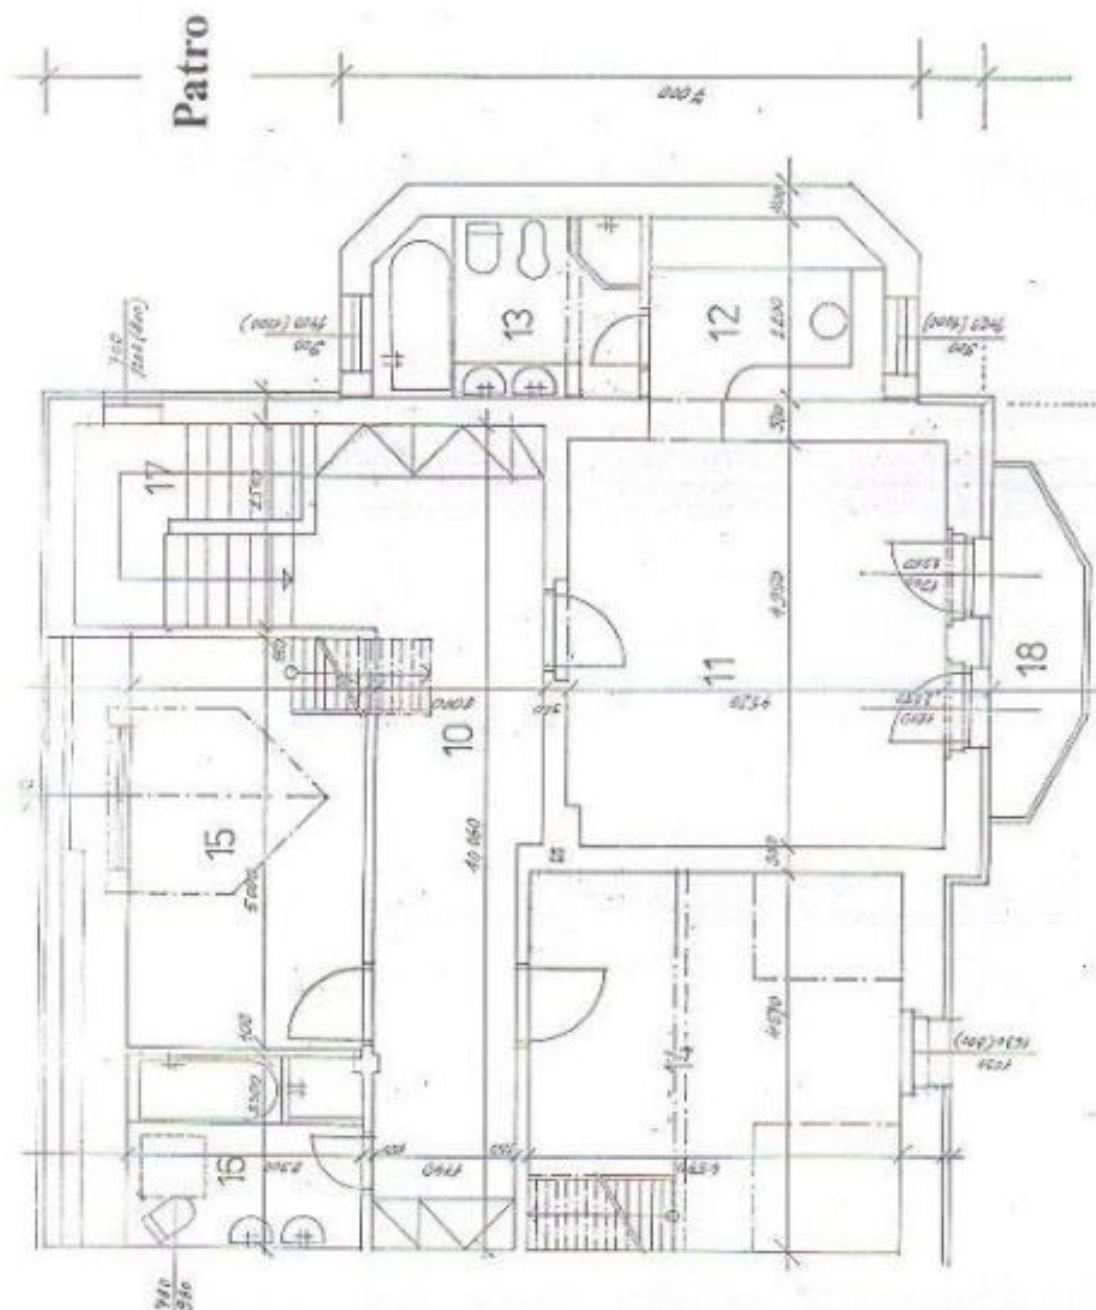

Rodinný dům 5+1

262 m², Praha 5, Stodůlky, Jindrova

59 000 Kč | 2 352 €