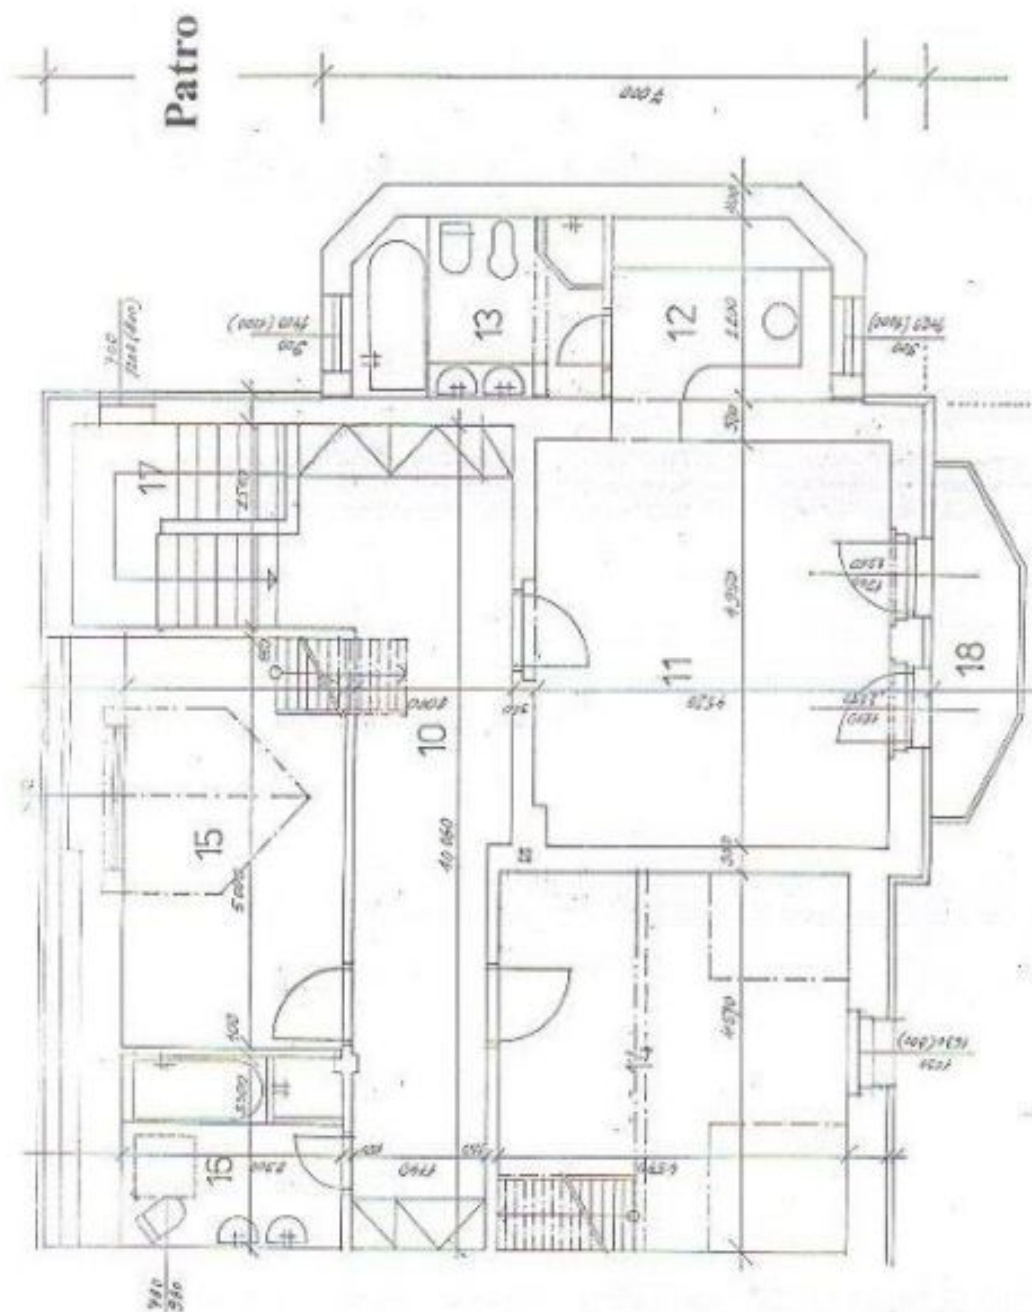

Rodinný dům 5+1

262 m², Praha 5, Stodůlky, Jindrova

59 000 Kč | 2 335 €