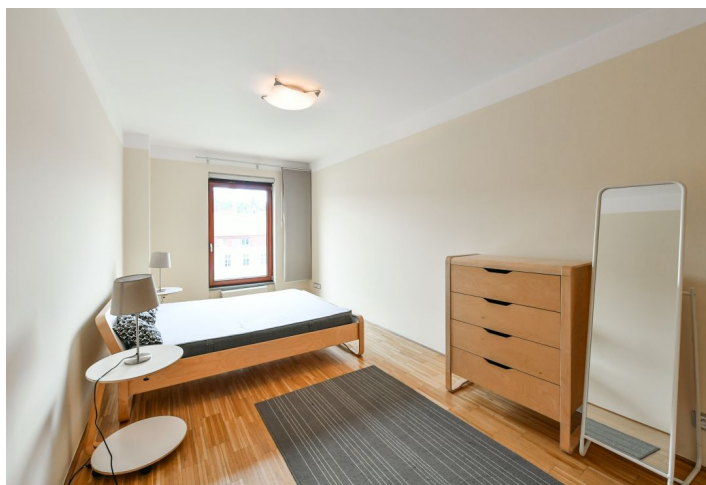

Moderní zařízený nadstandardní byt v 6. patře rezidenčního komplexu River Diamond na rozhraní Prahy 1 a Prahy 8, v jedné z nejdynamičtější se rozvíjejících částí města, v pěší dostupnosti od centra.

Byt má obývací pokoj s plně vybaveným kuchyňským koutem, ložnici, koupelnu s vanou, samostatnou toaletu a prádelní komoru.

UPC kabelové připojení (TV, internet), LCD TV, domácí kino, domácí vrátný, parkety, bezpečnostní dveře, pračka, sušička, myčka, mikrovlnná trouba. V objektu se nachází 24hodinová recepce a ostraha, zahrada v japonském stylu pro obyvatele komplexu a bezpečné podzemní parkování. Záloha na společné domovní služby, energie a internet 6.000/měs.