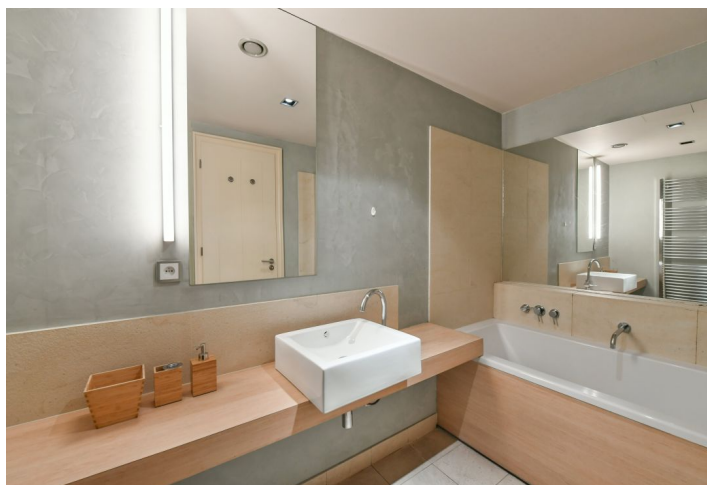

Byt 2+kk

75 m², Praha 8, Karlín, Rohanské nábřeží

Pronajato