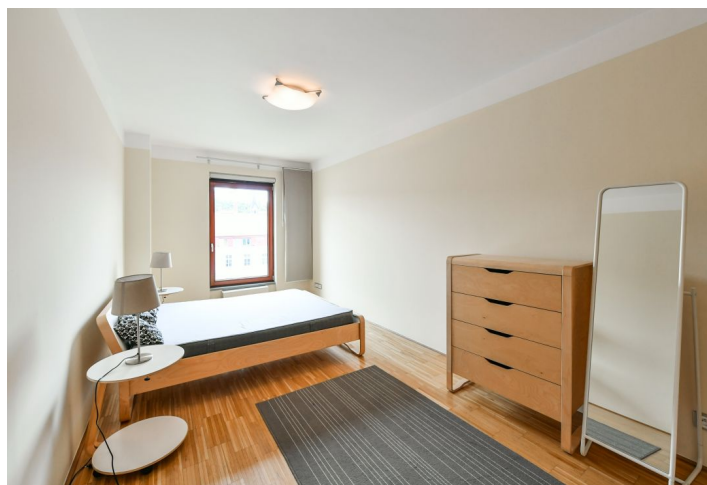

Byt 2+kk

Pronajato

75 m², Praha 8, Karlín, Rohanské nábřeží