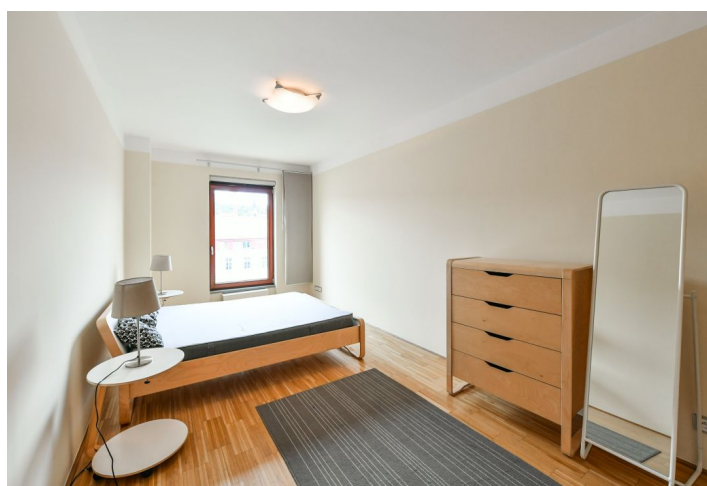

Byt 2+kk

Pronajato

75 m², Praha 8, Karlín, Rohanské nábřeží