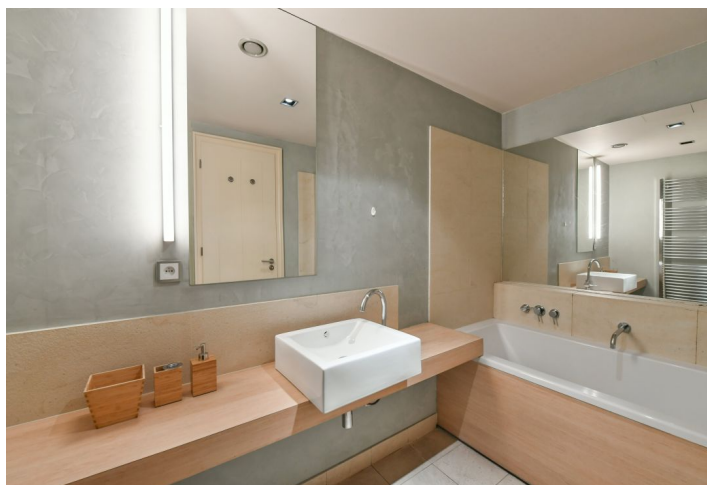

Moderní zařízený nadstandardní byt v 6. patře rezidenčního komplexu River Diamond na rozhraní Prahy 1 a Prahy 8, v jedné z nejdynamičtější se rozvíjejících částí města, v pěší dostupnosti od centra.

Byt má obývací pokoj s plně vybaveným kuchyňským koutem, ložnici, koupelnu s vanou, samostatnou toaletu a prádelní komoru.

UPC kabelové připojení (TV, internet), LCD TV, domácí kino, domácí vrátný, parkety, bezpečnostní dveře, pračka, sušička, myčka, mikrovlnná trouba. V objektu se nachází 24hodinová recepce a ostraha, zahrada v japonském stylu pro obyvatele komplexu a bezpečné podzemní parkování. Záloha na společné domovní služby, energie a internet 6.000/měs.