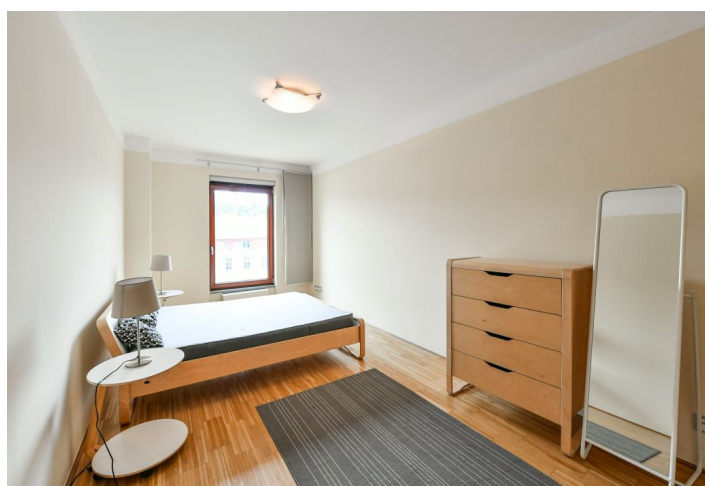

Byt 2+kk

Pronajato

75 m², Praha 8, Karlín, Rohanské nábřeží