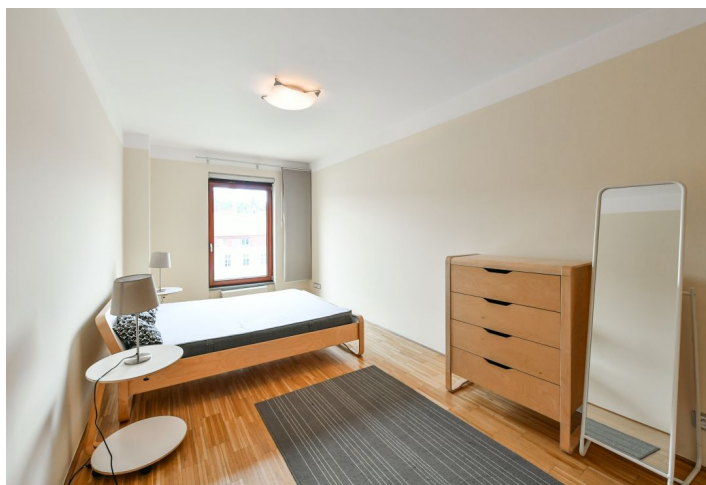

Byt 2+kk

75 m², Praha 8, Karlín, Rohanské nábřeží

Pronajato