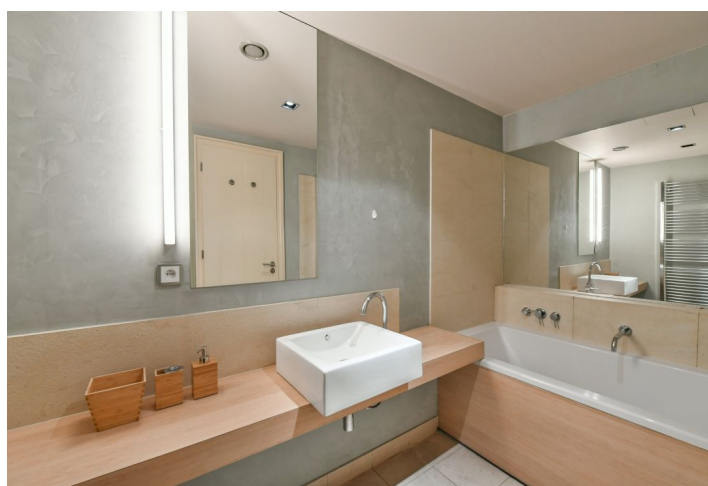

Byt 2+kk

Pronajato

75 m², Praha 8, Karlín, Rohanské nábřeží