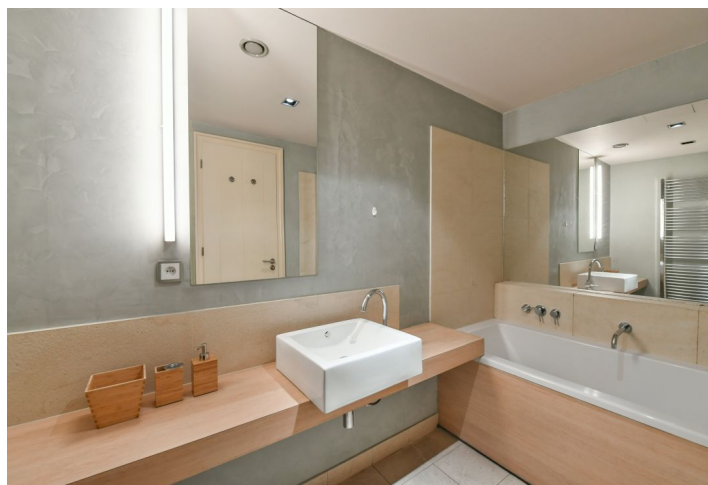

Byt 2+kk

Pronajato

75 m², Praha 8, Karlín, Rohanské nábřeží