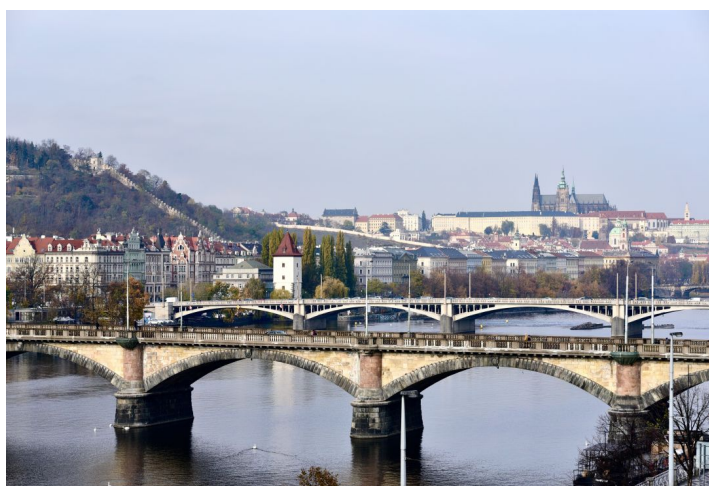

Byt 6+1

200 m², Praha 2, Nové Město, Rašínovo nábřeží

Pronajato

Byt 6+1

200 m², Praha 2, Nové Město, Rašínovo nábřeží

Pronajato

Celková plocha	200 m ²
Parkování	-
Sklep	-
PENB	G
Referenční číslo	13074
K dispozici od	lhned

Nabízíme k pronájmu prostorný nově zrekonstruovaný byt s nádherným výhledem na nábřeží Vltavy ve 3. patře renovovaného secesního domu s výtahem, recepcí, bazénem, vířivkou, tělocvičnou, saunou, místnost s kulečnickem a barem. Dům stojí přímo na nábřeží Vltavy, pár kroků od stanice metra Palackého (Karlovo) náměstí a zastávek tramvají. Plná občanská vybavenost je dostupná v blízkém okolí, v rychlém dosahu je také Francouzské lyceum.

* Výměra jednotky dle občanského zákoníku.

Plocha je tvořena součtem celé plochy jednotky a ohraničená obvodovými zdmi.