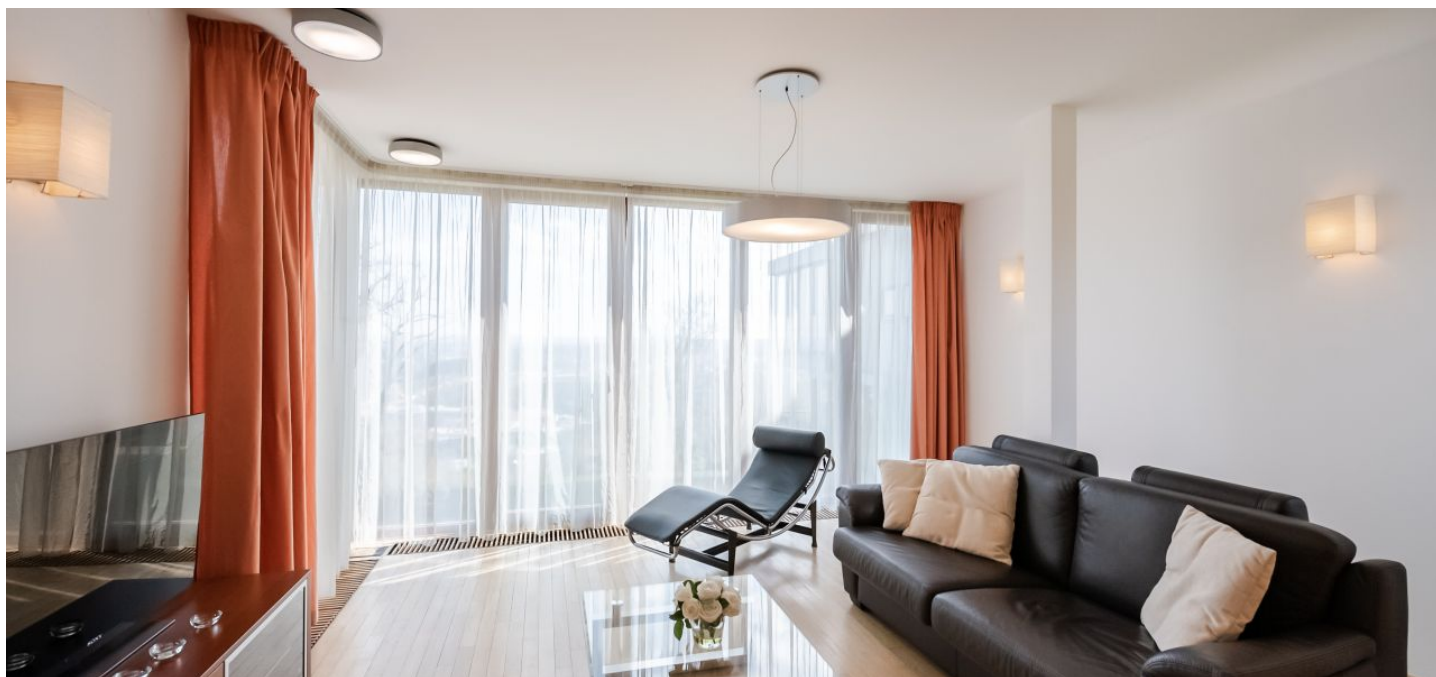

Byt 2+kk

60 m², Praha 6, Břevnov, Šermířská

Pronajato