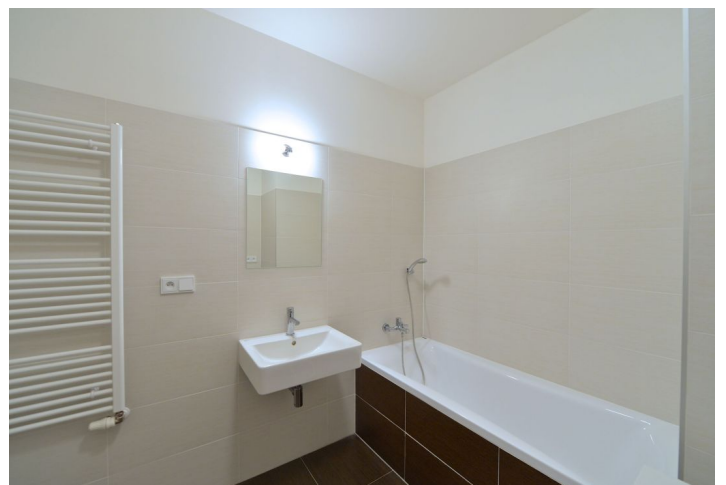

Byt 1+kk

39 m², Praha 10, Malešice, Počernická

Pronajato