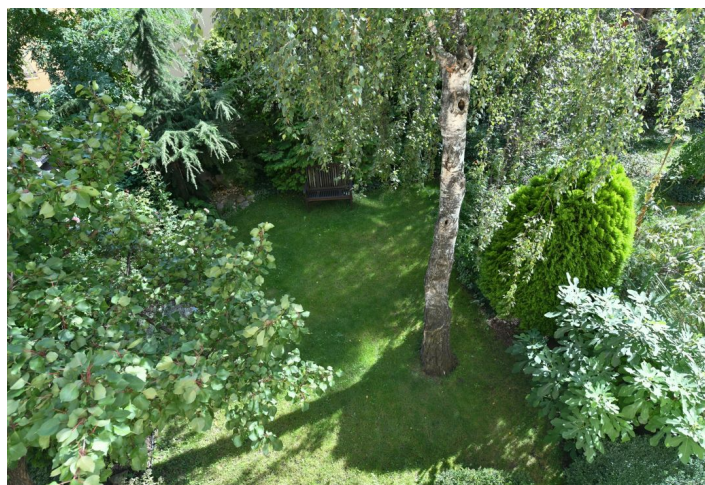

Byt 3+1

85 m², Praha 7, Holešovice, Skalecká

Pronajato

Byt 3+1

85 m², Praha 7, Holešovice, Skalecká

Pronajato

Celková plocha	85 m ²
Parkování	-
Sklep	-
PENB	G
Referenční číslo	1286
K dispozici od	lhned

Nabízíme k pronájmu plně zařízený renovovaný byt ve zvýšeném přízemí / 1. patře renovovaného bytového domu bez výtahu ve vyhledávané lokalitě v Praze na Letné v bezprostředním sousedství Letenských sadů. V blízkém okolí je dostupná plná občanská vybavenost a veškeré služby, lokalita nabízí kvalitní restaurace, trendy bistra, oblíbené kino Oko a rychlou dostupnost na letiště, do mezinárodních škol i do centra (1 zastávka tramvaj do centra). V pěším dosahu je stanice metra Vltavská.