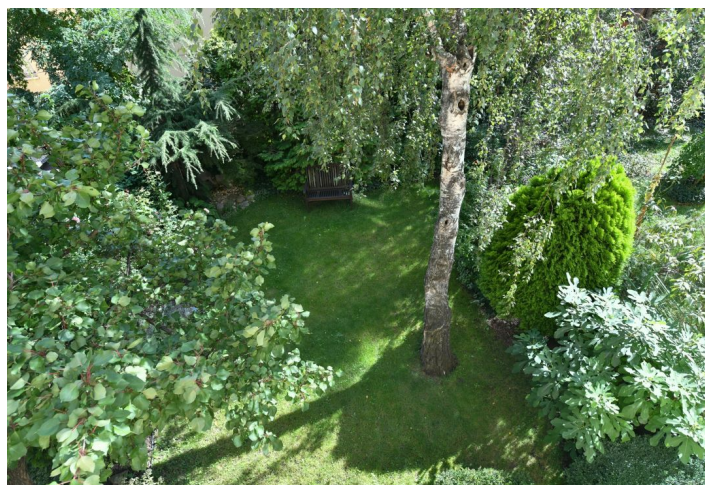

Byt 3+1

85 m², Praha 7, Holešovice, Skalecká

Pronajato