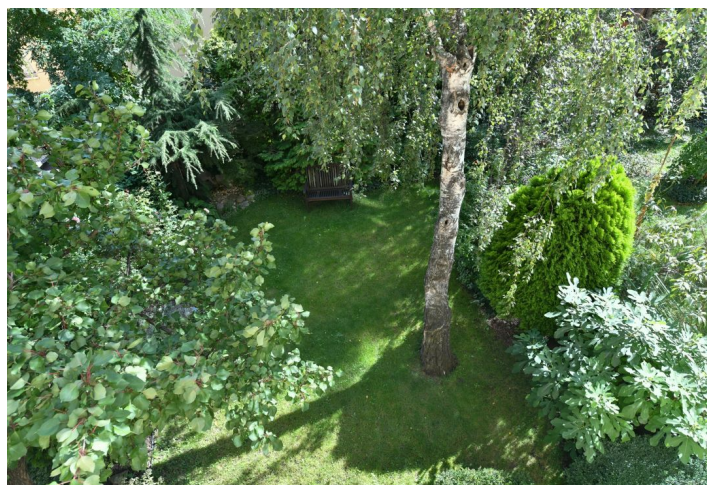

Byt 3+1

85 m², Praha 7, Holešovice, Skalecká

Pronajato