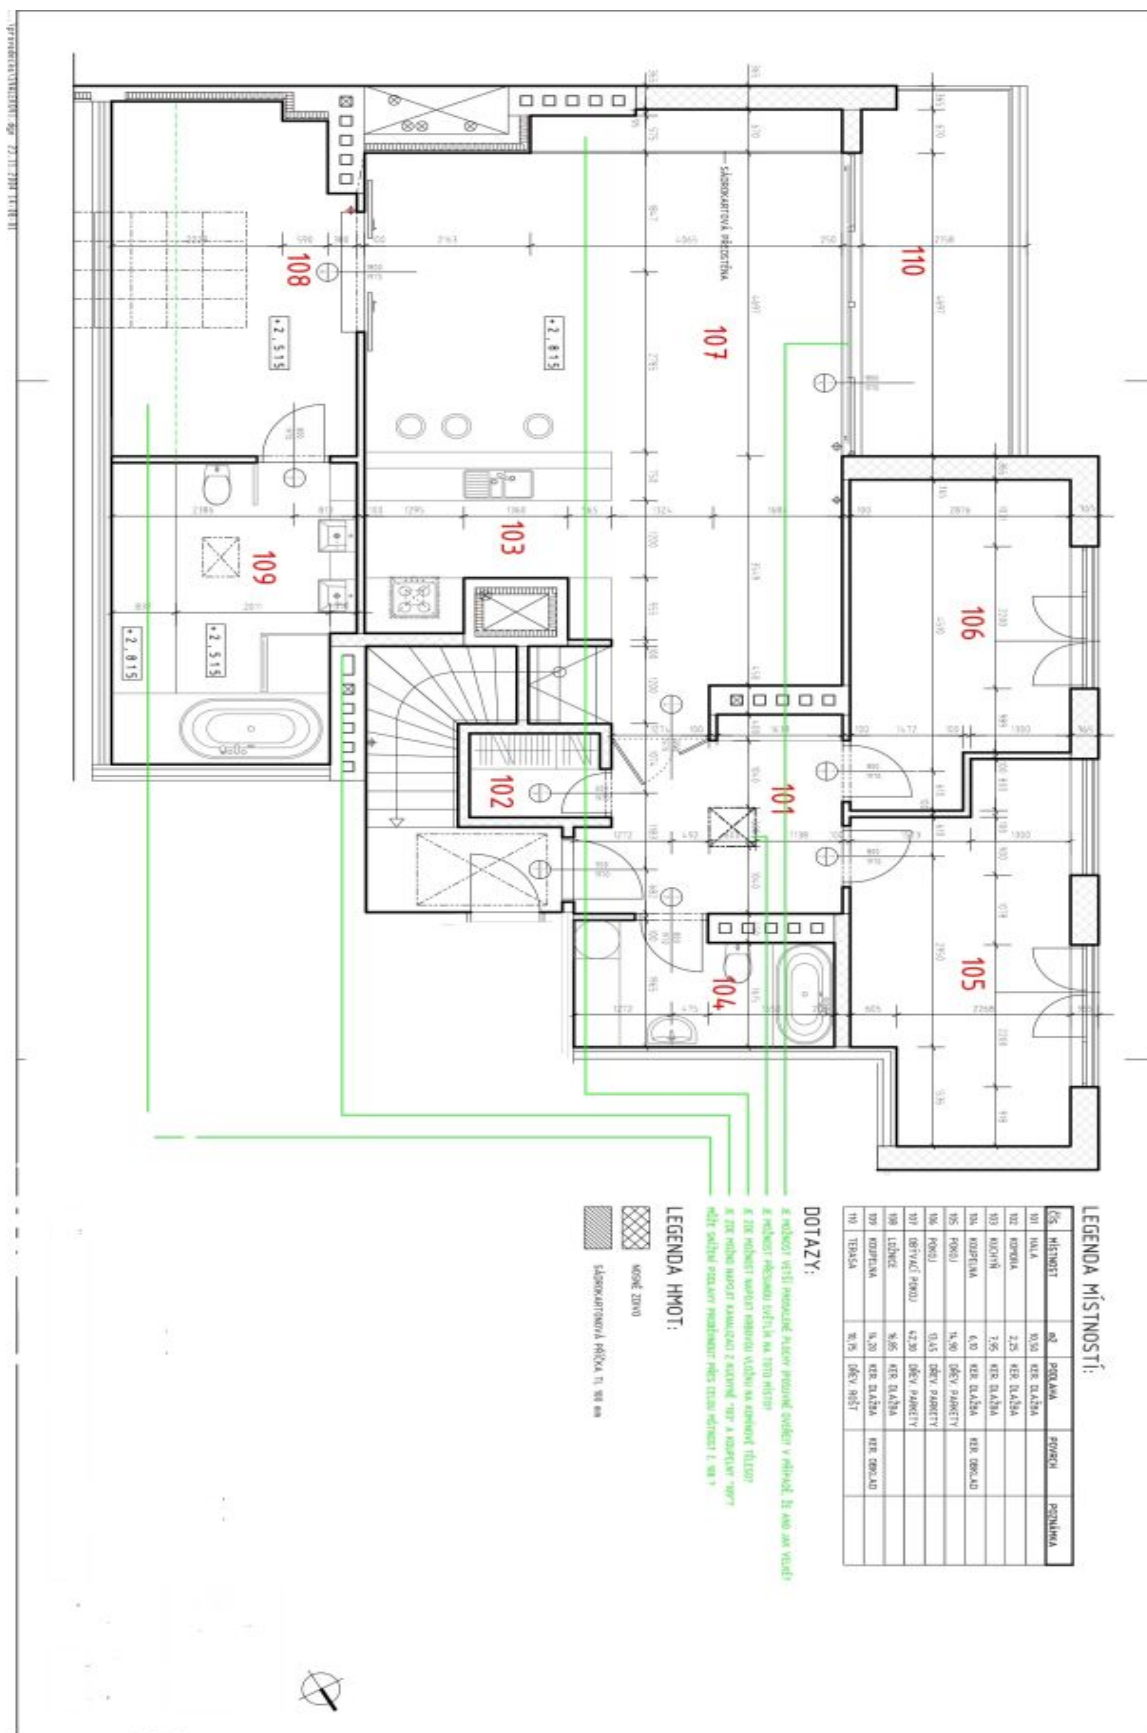

## Pronajato

Celková plocha	142 m <sup>2</sup>
Podlahová plocha*	130 m <sup>2</sup>
Terasa	12 m <sup>2</sup>
Parkování	Parkování možné.
Garáž	Ano
Sklep	Ano
PENB	G
Referenční číslo	12670
K dispozici od	lhned

Interiér bytu tvoří obývací pokoj s plynovým krbem propojený s jídelnou a plně vybavenou kuchyní, hlavní ložnice s ateliérovými okny a plně vybavenou koupelnou, další 2 ložnice s francouzskými okny, druhá koupelna se sprchou a toaletou, šatna a vstupní hala s vestavěnými skříněmi.

\* Výměra jednotky dle občanského zákoníku.

Plocha je tvořena součtem celé plochy jednotky a ohraničená obvodovými zdmi.

# Byt 4+kk

130 m<sup>2</sup>, Praha 7, Holešovice, Kamenická

Pronajato

**LEGENDA MÍSTNOSTÍ:**

Čís. místnosti	čt.	PODLAŽÍ	PRŮMĚR	POZEMEK
101	10,50	1. NP	10,50	10,50
102	7,95	1. NP	7,95	7,95
103	6,00	1. NP	6,00	6,00
104	4,90	1. NP	4,90	4,90
105	11,50	1. NP	11,50	11,50
106	11,50	1. NP	11,50	11,50
107	12,30	1. NP	12,30	12,30
108	8,35	1. NP	8,35	8,35
109	11,20	1. NP	11,20	11,20
110	10,00	1. NP	10,00	10,00