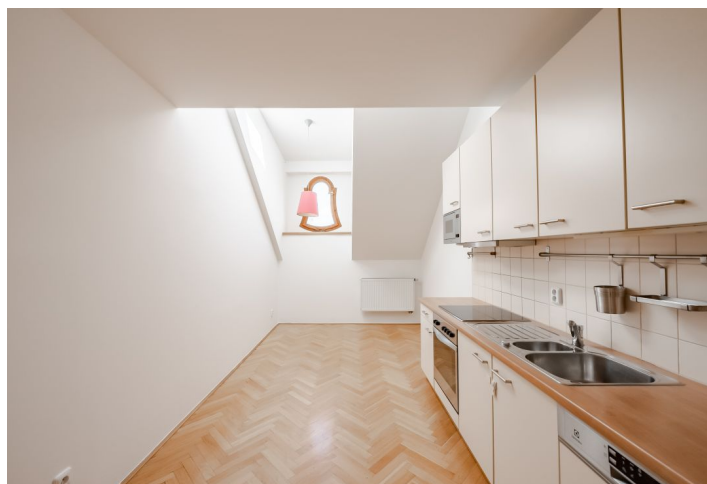

Byt 5+1

146 m², Praha 7, Holešovice, Strossmayerovo náměstí

Pronajato