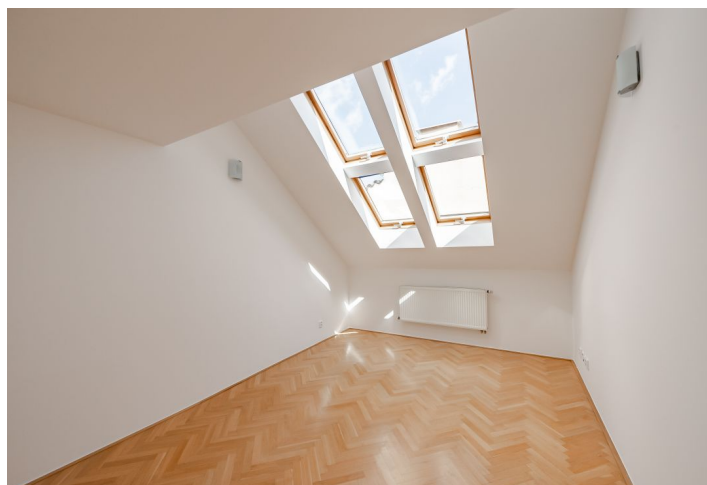

Byt 5+1

146 m², Praha 7, Holešovice, Strossmayerovo náměstí

Pronajato