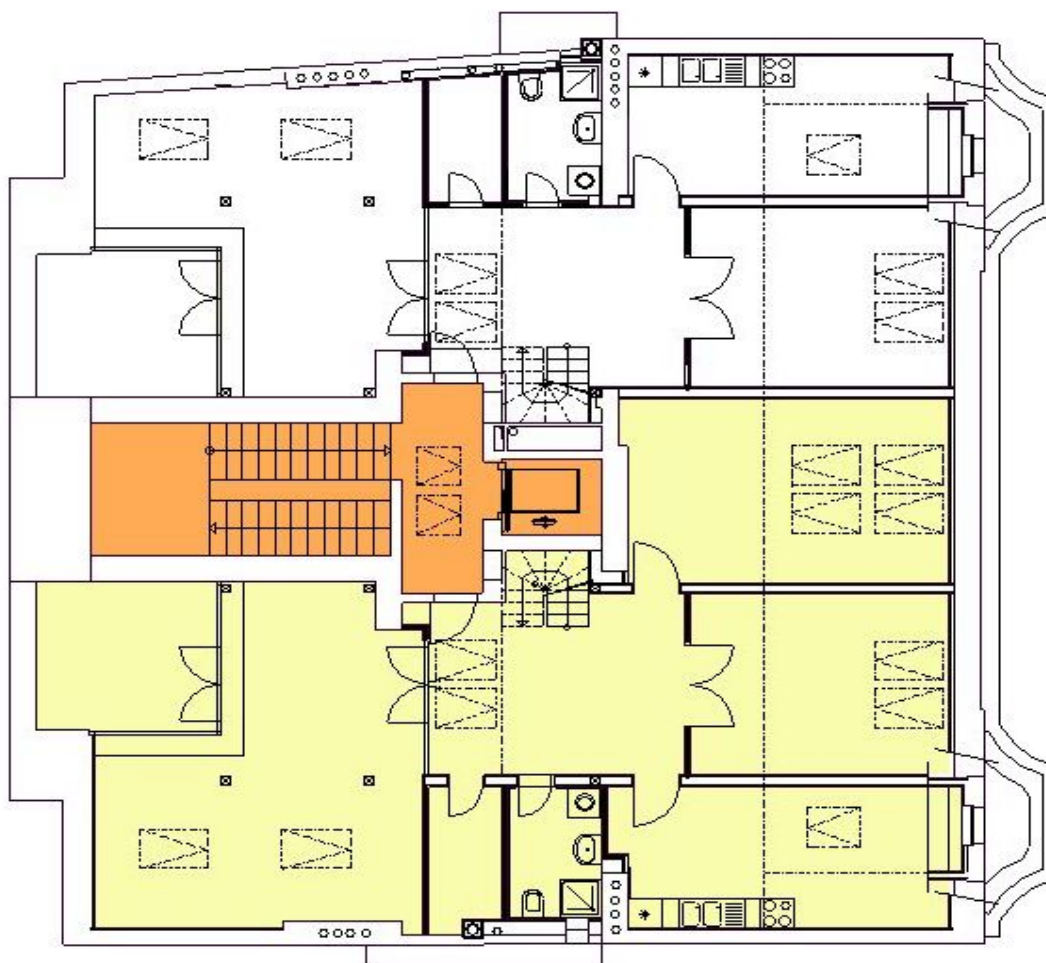

Byt 5+1

146 m², Praha 7, Holešovice, Strossmayerovo náměstí

Pronajato

**Byt 5+1**146 m², Praha 7, Holešovice, Strossmayerovo náměstí**Pronajato**

Celková plocha	156 m ²
Podlahová plocha*	146 m ²
Terasa	10 m ²
Parkování	Možnost parkování.
Sklep	-
PENB	G
Referenční číslo	12668
K dispozici od	Ihned

Byt nabízí obývací pokoj se vstupem na terasu, plně vybavenou kuchyň, halu s galerií, 4 ložnice a 2 koupelny s vanou, sprchou a bidetem (jedna na každém patře).

Dále má klimatizaci, parketové podlahy, úložné prostory, bezpečnostní zámek, myčku, pračku, sušičku a sklep. Možnost parkování. Zálohy na služby jsou 1.000 Kč/os./měs. Energie budou převedeny na nájemce. K dispozici od 16. srpna 2021.

* Výměra jednotky dle občanského zákoníku.

Plocha je tvořena součtem celé plochy jednotky a ohraničená obvodovými zdmi.

Byt 5+1

146 m², Praha 7, Holešovice, Strossmayerovo náměstí

Pronajato

Byt 5+1

146 m², Praha 7, Holešovice, Strossmayerovo náměstí