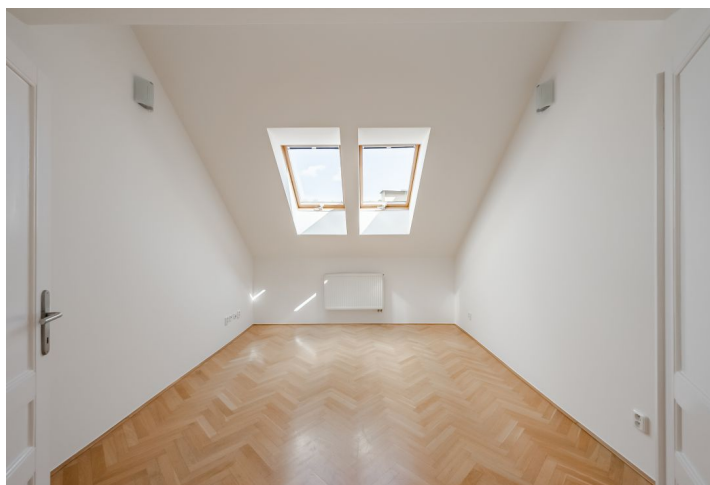

Byt 5+1

146 m², Praha 7, Holešovice, Strossmayerovo náměstí

Pronajato