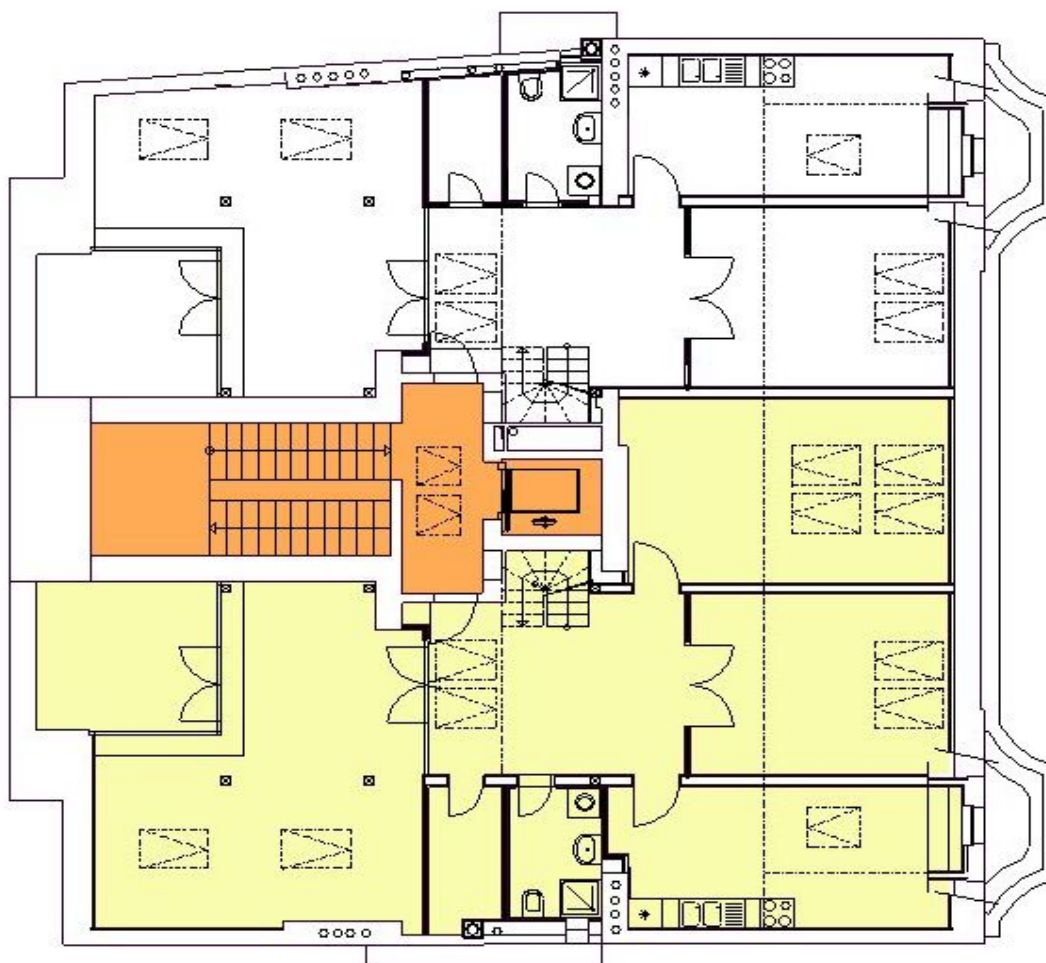

Byt 5+1

146 m², Praha 7, Holešovice, Strossmayerovo náměstí

Pronajato

Byt 5+1

146 m², Praha 7, Holešovice, Strossmayerovo náměstí

Pronajato

Celková plocha	156 m ²
Podlahová plocha*	146 m ²
Terasa	10 m ²
Parkování	Možnost parkování.
Sklep	-
PENB	G
Referenční číslo	12668
K dispozici od	Ihned

Byt nabízí obývací pokoj se vstupem na terasu, plně vybavenou kuchyň, halu s galerií, 4 ložnice a 2 koupelny s vanou, sprchou a bidetem (jedna na každém patře).

Dále má klimatizaci, parketové podlahy, úložné prostory, bezpečnostní zámek, myčku, pračku, sušičku a sklep. Možnost parkování. Zálohy na služby jsou 1.000 Kč/os./měs. Energie budou převedeny na nájemce. K dispozici od 16. srpna 2021.

* Výměra jednotky dle občanského zákoníku.

Plocha je tvořena součtem celé plochy jednotky a ohraničená obvodovými zdmi.

Byt 5+1

146 m², Praha 7, Holešovice, Strossmayerovo náměstí

Pronajato

Byt 5+1

146 m², Praha 7, Holešovice, Strossmayerovo náměstí