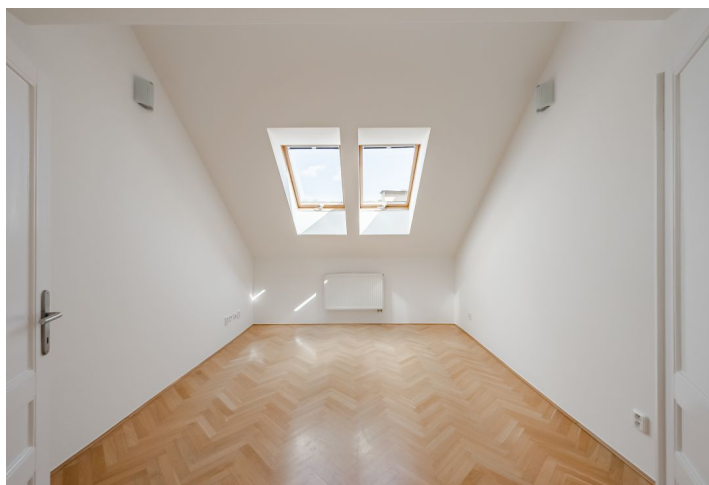

Byt 5+1

Pronajato

146 m², Praha 7, Holešovice, Strossmayerovo náměstí