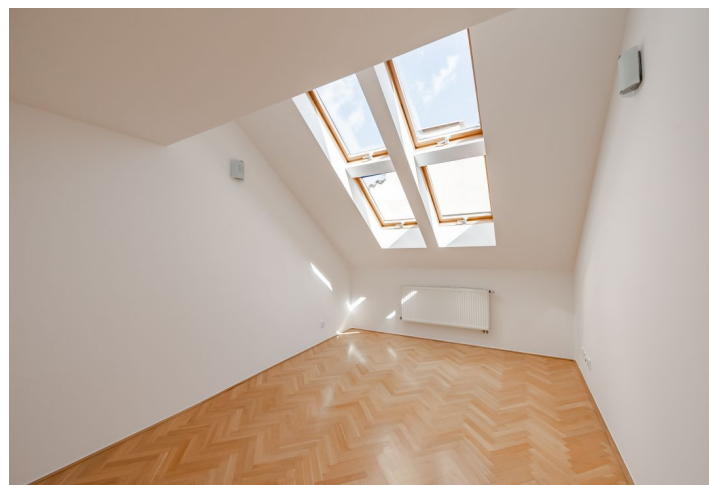

Byt 5+1

Pronajato

146 m², Praha 7, Holešovice, Strossmayerovo náměstí