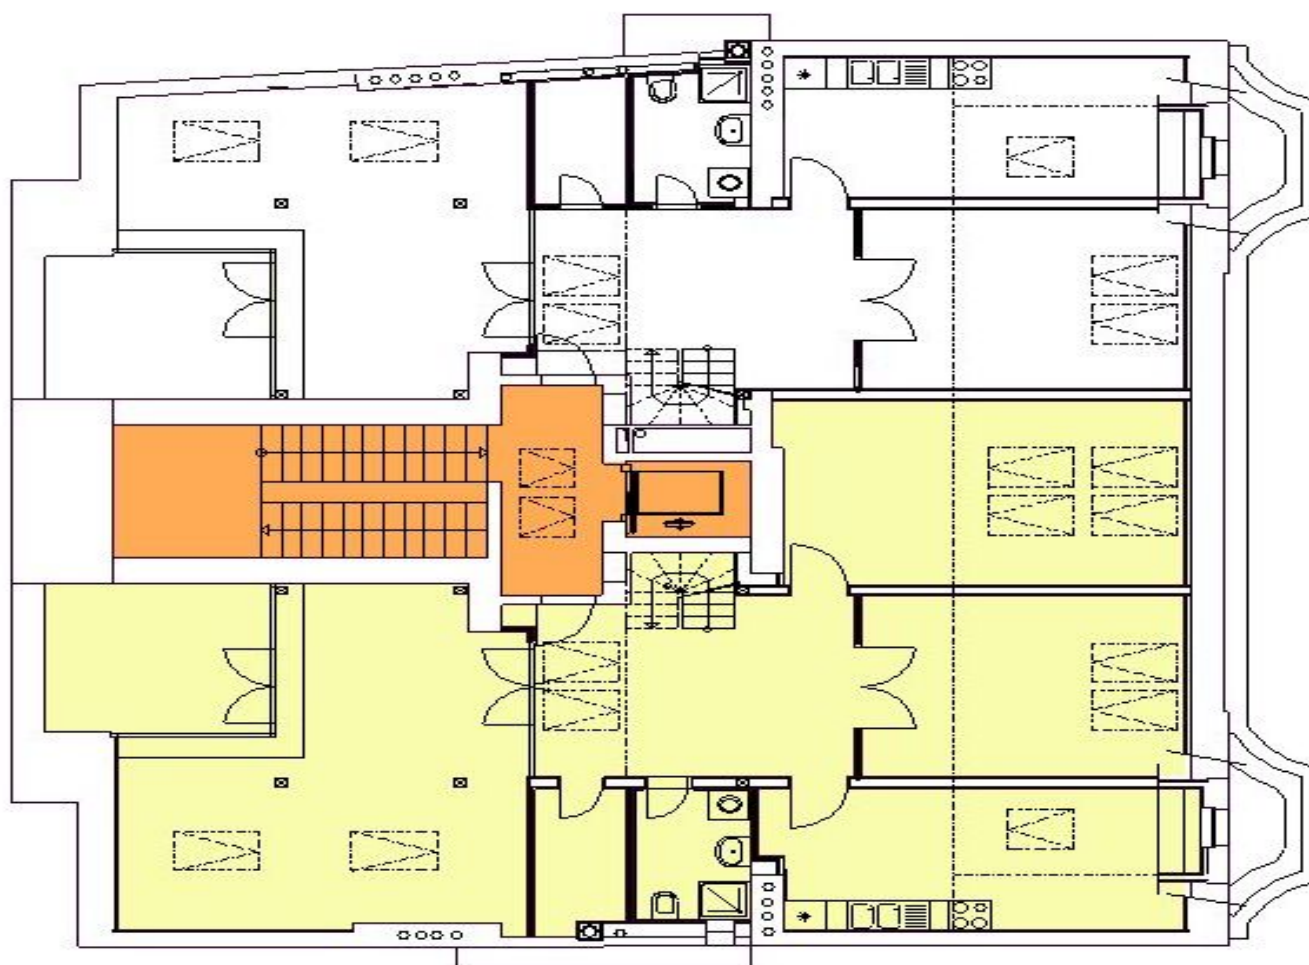

Byt 5+1

146 m², Praha 7, Holešovice, Strossmayerovo náměstí

Pronajato