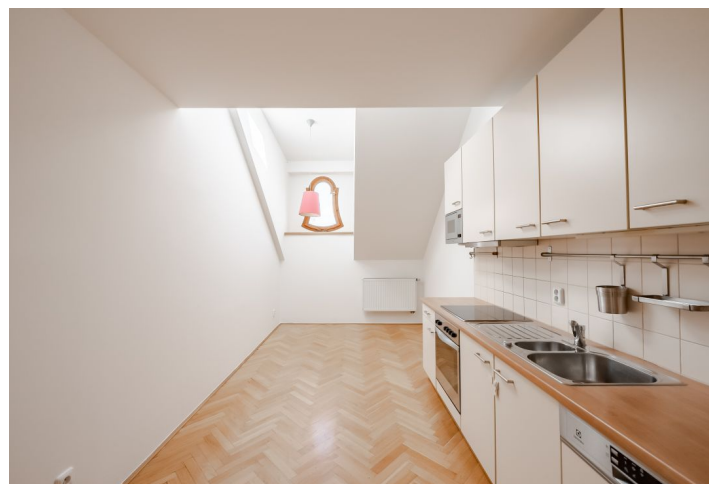

Byt 5+1

Pronajato

146 m², Praha 7, Holešovice, Strossmayerovo náměstí